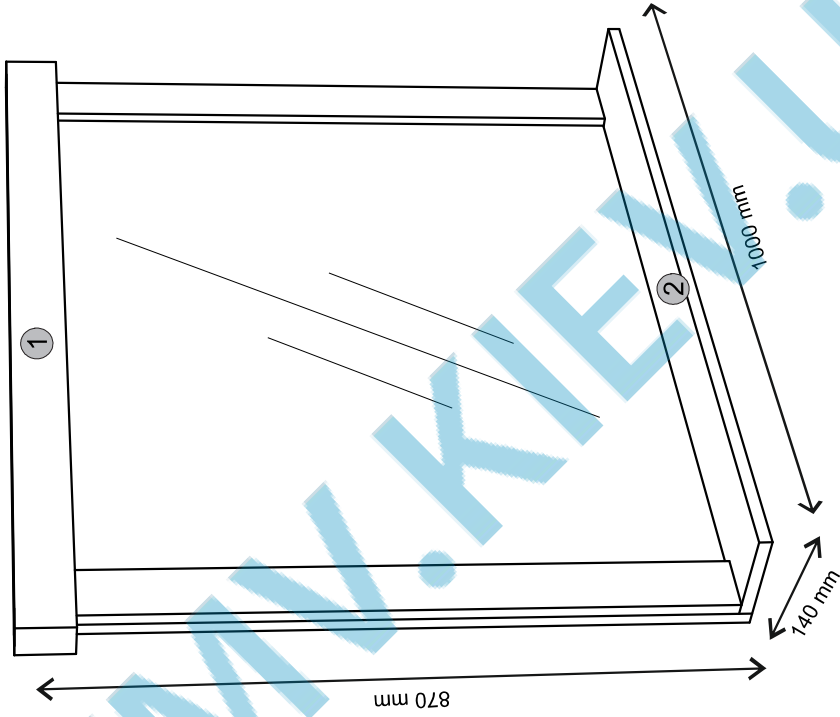

# Instalation manual

LAWENDA: Mirror\_100

Element symbol	Dimensions	Code	Package
1	870 1000 16	L-123	1/1
2	1000 124 16	L-308	1/1

4x ø5,9 mm e19	2x ø6,3x3 mm e2	2x ø8,0 mm f1	1x z1
3x ø7,5x9 mm e1	2x ø5,6 mm p17	2x ø8,0 mm f1	2x ø10,0 mm f3