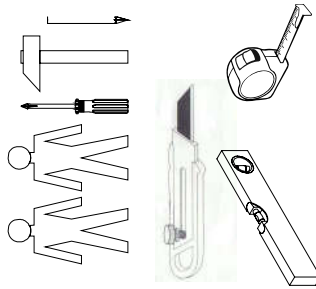

# Instalation manual

LAWENDA: Mirror\_100

Element symbol	Dimensions	Code	Package
1	870 1000 16	L-123	1/1
2	1000 124 16	L-308	1/1

4x ø5,9 mm e19	2x ø6,3x3 mm e2	2x ø8,0 mm f1	1x z1
3x ø7,5x9 mm e1	2x ø5,6 mm p17	2x ø8,0 mm f1	2x ø10,0 mm f3