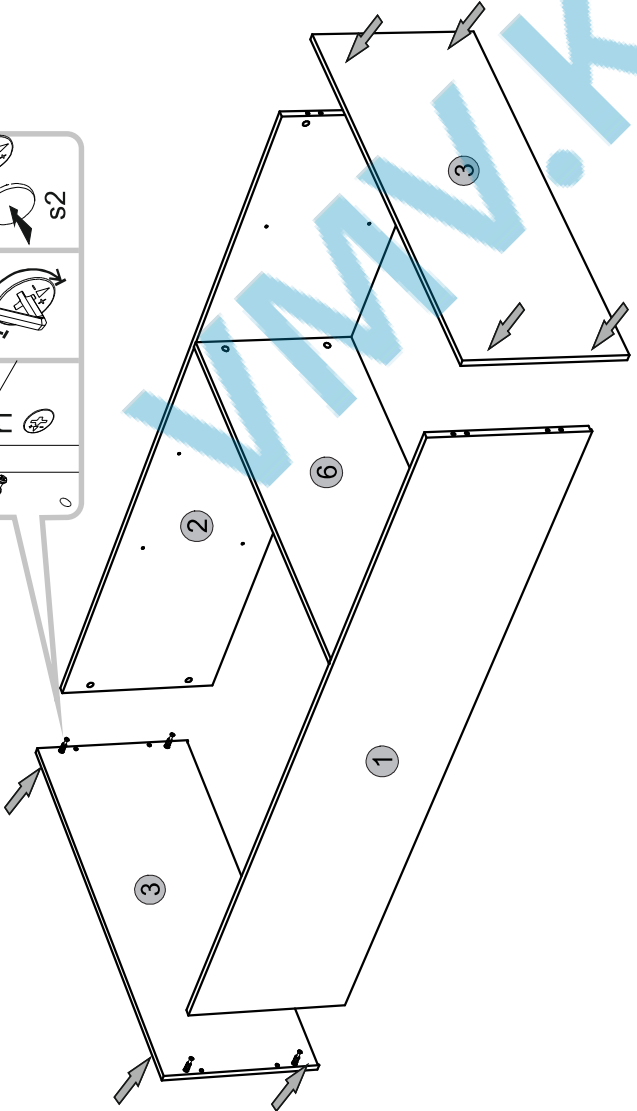

Instalation manual

SOLO:

WIT_WYS_2W

Element symbol	Dimensions	Code	Package
1	1913 394	SN-109	1/1
2	1913 394	SN-110	1/1
3	1000 394	SN-205	1/1
4	188 498	SN-501	2/2
5	188 498	SN-505	2/2
6	967 391	SN-304	1/1
7	967 391	SN-305	1/1
8	1931 492	SN-607	5/6
9	966 360	SN-306	4/6
10	1032 478	SN-502	3/6
11	789 498	SN-503	2/2
12	789 498	SN-506	2/2

1x		1x		1x	
2x		4x		6x	
4x		1x		6x	
12x		4x		4x	
12x		14x		12x	
12x		12x		12x	

1

3

2

4

5

7

8