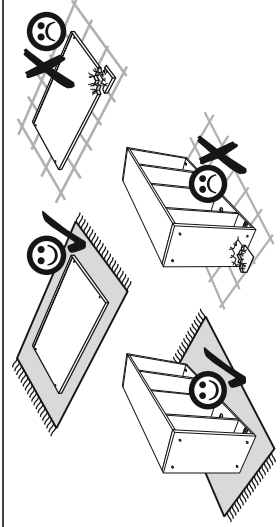

Instalation manual

SOLO:

WIT_WYS_2W

Element symbol	Dimensions	Code	Package
1	1913 394	SN-109	1/1
2	1913 394	SN-110	1/1
3	1000 394	SN-205	1/1
4	188 498	SN-501	2/2
5	188 498	SN-505	2/2
6	967 391	SN-304	1/1
7	967 391	SN-305	1/1
8	1931 492	SN-607	5/6
9	966 360	SN-306	4/6
10	1032 478	SN-502	3/6
11	789 498	SN-503	2/2
12	789 498	SN-506	2/2