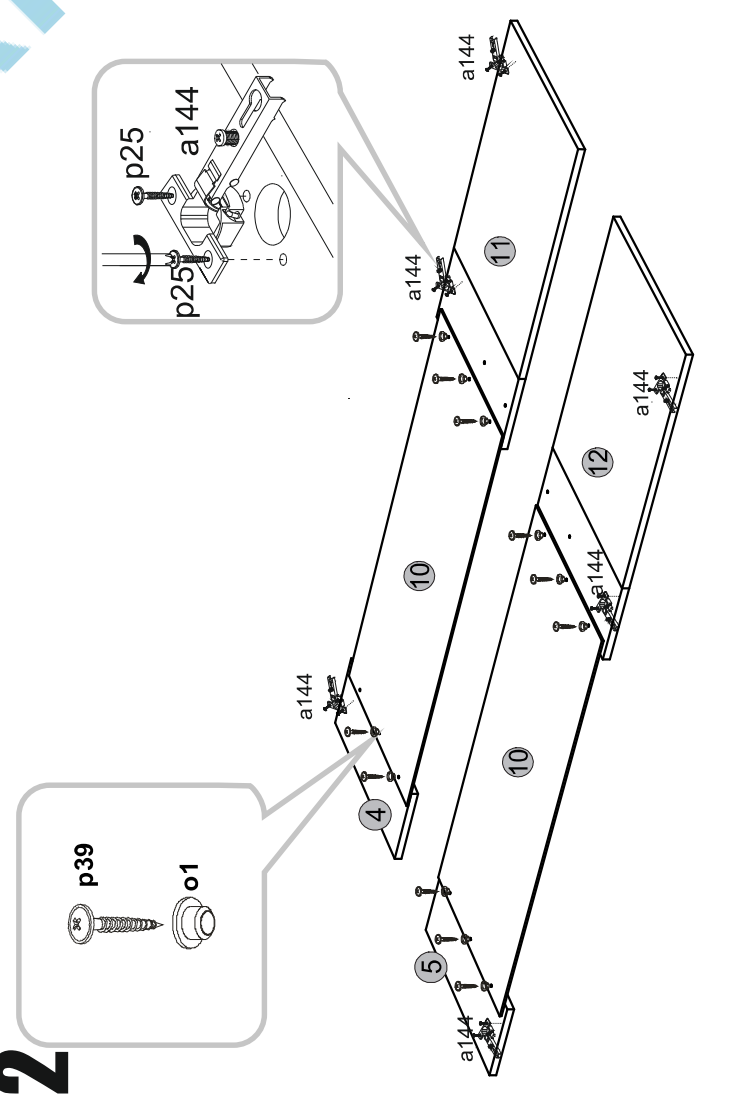

Instalation manual

SOLO:

WIT_WYS_2W

Element symbol	Dimensions	Code	Package
1	1913 394	SN-109	1/1
2	1913 394	SN-110	1/1
3	1000 394	SN-205	1/1
4	188 498	SN-501	2/2
5	188 498	SN-505	2/2
6	967 391	SN-304	1/1
7	967 391	SN-305	1/1
8	1931 492	SN-607	5/6
9	966 360	SN-306	4/6
10	1032 478	SN-502	3/6
11	789 498	SN-503	2/2
12	789 498	SN-506	2/2

1x		1x		1x	
2x		4x		6x	
4x		1x		6x	
12x		4x		4x	
12x		14x		12x	
12x		12x		12x	

1

3

2

4

5

7

8