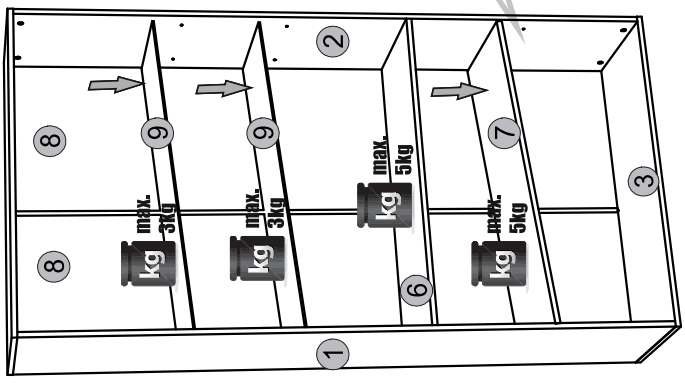

Instalation manual

SOLO:

WIT_WYS_2W

Element symbol	Dimensions	Code	Package
1	1913 394	SN-109	1/1
2	1913 394	SN-110	1/1
3	1000 394	SN-205	1/1
4	188 498	SN-501	2/2
5	188 498	SN-505	2/2
6	967 391	SN-304	1/1
7	967 391	SN-305	1/1
8	1931 492	SN-607	5/6
9	966 360	SN-306	4/6
10	1032 478	SN-502	3/6
11	789 498	SN-503	2/2
12	789 498	SN-506	2/2

1x		1x		1x	
2x		4x		6x	
4x		1x		6x	
12x		4x		4x	
12x		14x		12x	
12x		12x		12x	

1

3

2

4

5

7

8