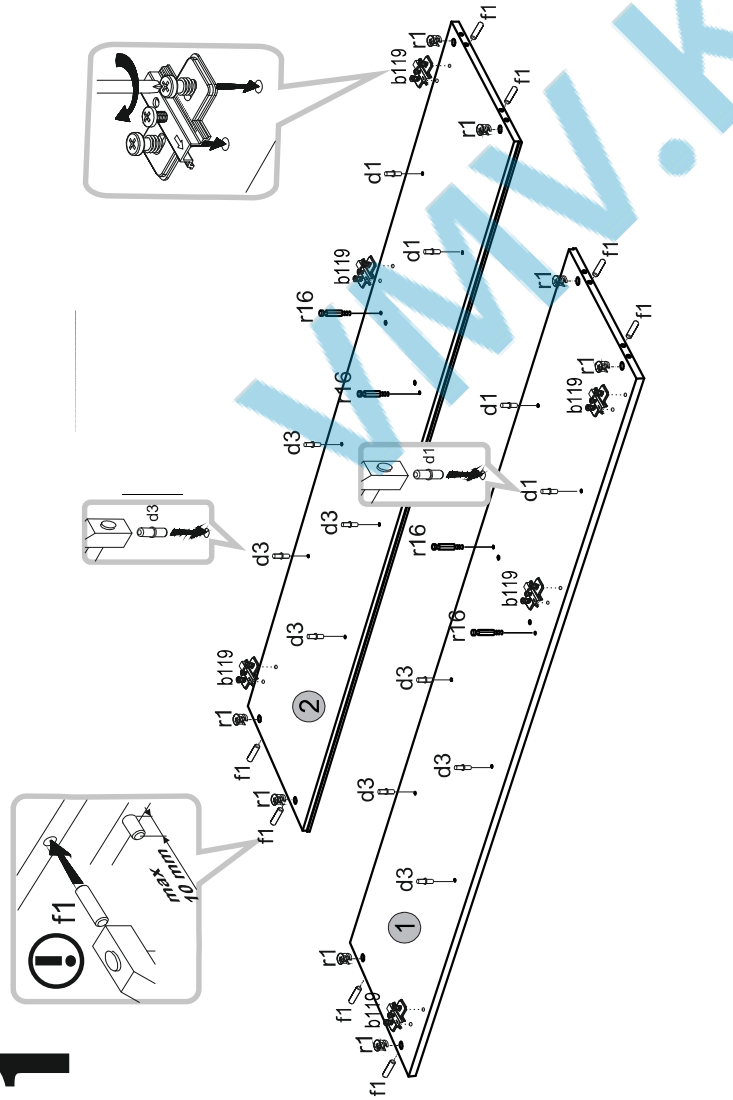

Instalation manual

SOLO:

WIT_WYS_2W

Element symbol	Dimensions	Code	Package
1	1913 394	SN-109	1/1
2	1913 394	SN-110	1/1
3	1000 394	SN-205	1/1
4	188 498	SN-501	2/2
5	188 498	SN-505	2/2
6	967 391	SN-304	1/1
7	967 391	SN-305	1/1
8	1931 492	SN-607	5/6
9	966 360	SN-306	4/6
10	1032 478	SN-502	3/6
11	789 498	SN-503	2/2
12	789 498	SN-506	2/2

1x		1x		1x	
2x		4x		6x	
4x		1x		6x	
12x		4x		4x	
12x		14x		12x	
12x		12x		12x	

1

3

2

4

5

7

8