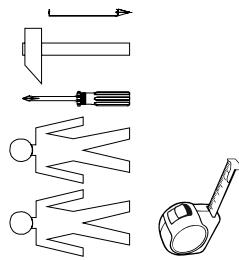

Instalation manual

SOLO:

WIT_WYS_2W

Element symbol	Dimensions	Code	Package
1	1913 394	SN-109	1/1
2	1913 394	SN-110	1/1
3	1000 394	SN-205	1/1
4	188 498	SN-501	2/2
5	188 498	SN-505	2/2
6	967 391	SN-304	1/1
7	967 391	SN-305	1/1
8	1931 492	SN-607	5/6
9	966 360	SN-306	4/6
10	1032 478	SN-502	3/6
11	789 498	SN-503	2/2
12	789 498	SN-506	2/2