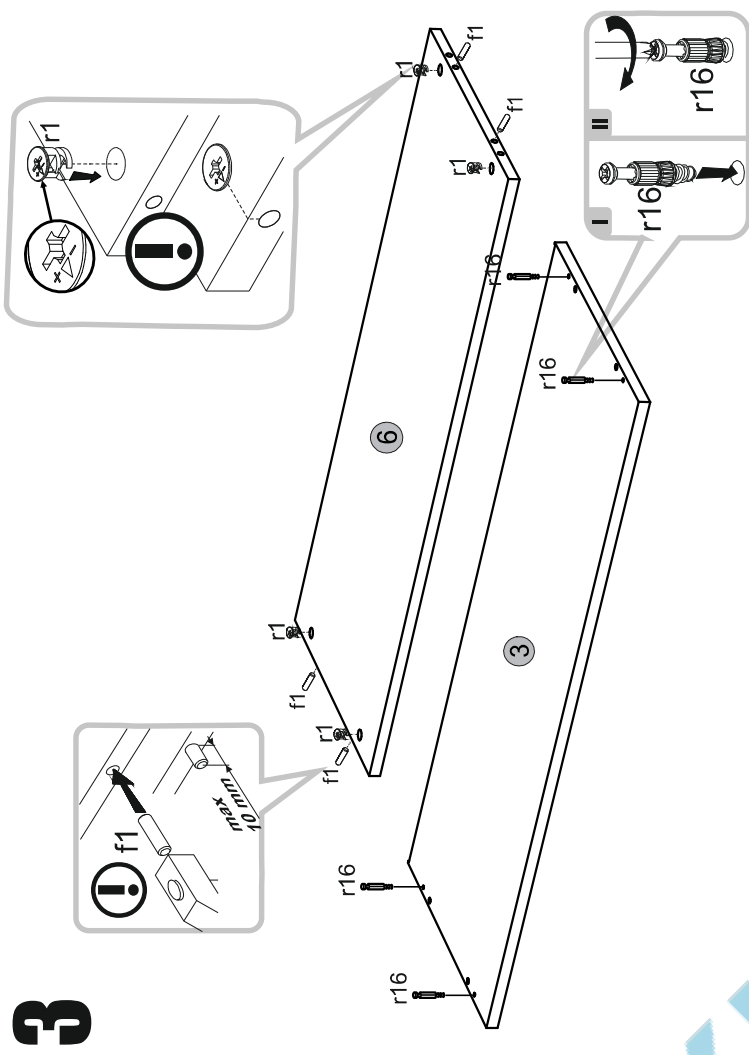

Instalation manual

SOLO:

WIT_WYS_2W

Element symbol	Dimensions	Code	Package
1	1913 394	SN-109	1/1
2	1913 394	SN-110	1/1
3	1000 394	SN-205	1/1
4	188 498	SN-501	2/2
5	188 498	SN-505	2/2
6	967 391	SN-304	1/1
7	967 391	SN-305	1/1
8	1931 492	SN-607	5/6
9	966 360	SN-306	4/6
10	1032 478	SN-502	3/6
11	789 498	SN-503	2/2
12	789 498	SN-506	2/2

1x		1x		1x	
2x		4x		6x	
4x		1x		6x	
12x		4x		4x	
12x		14x		12x	
12x		12x		12x	

1

3

2

4

5

7

8