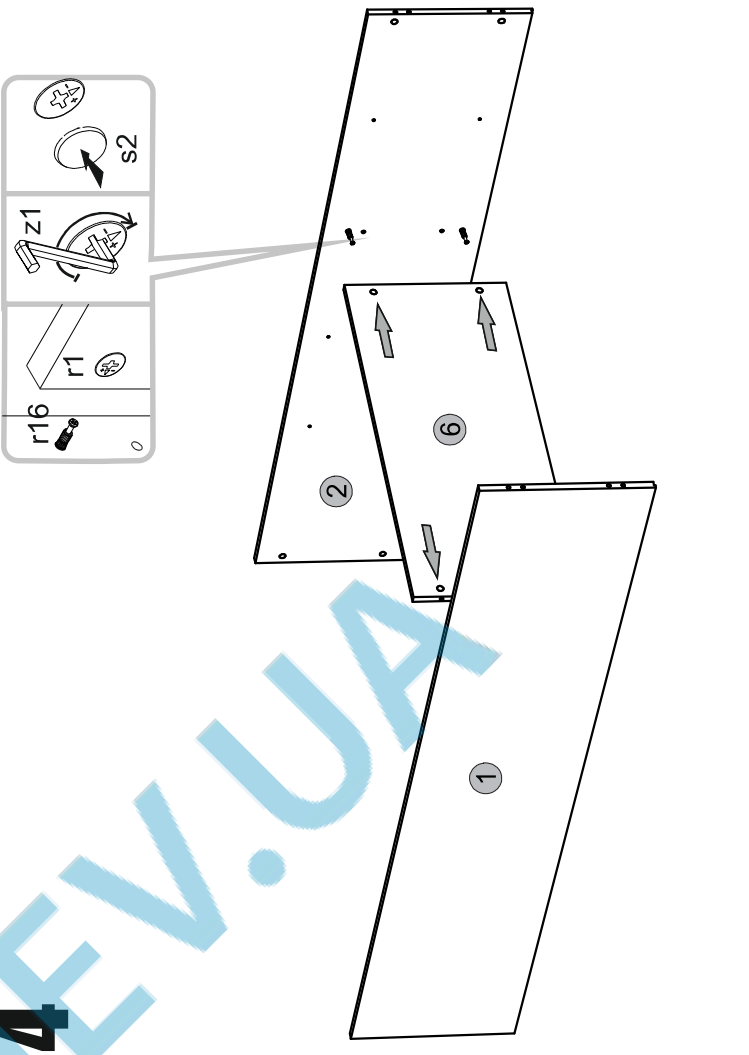

Instalation manual

SOLO:

WIT_WYS_2W

Element symbol	Dimensions	Code	Package
1	1913 394	SN-109	1/1
2	1913 394	SN-110	1/1
3	1000 394	SN-205	1/1
4	188 498	SN-501	2/2
5	188 498	SN-505	2/2
6	967 391	SN-304	1/1
7	967 391	SN-305	1/1
8	1931 492	SN-607	5/6
9	966 360	SN-306	4/6
10	1032 478	SN-502	3/6
11	789 498	SN-503	2/2
12	789 498	SN-506	2/2

1x		1x		1x	
2x		4x		6x	
4x		1x		6x	
12x		4x		4x	
12x		14x		12x	
12x		12x		12x	

1

3

2

4

5

7

8