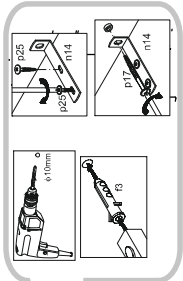

Instalation manual

SOLO:

WIT_WYS_2W

Element symbol	Dimensions	Code	Package
1	1913 394	SN-109	1/1
2	1913 394	SN-110	1/1
3	1000 394	SN-205	1/1
4	188 498	SN-501	2/2
5	188 498	SN-505	2/2
6	967 391	SN-304	1/1
7	967 391	SN-305	1/1
8	1931 492	SN-607	5/6
9	966 360	SN-306	4/6
10	1032 478	SN-502	3/6
11	789 498	SN-503	2/2
12	789 498	SN-506	2/2

1x		1x		1x	
2x		4x		6x	
4x		1x		6x	
12x		4x		4x	
12x		14x		12x	
12x		12x		12x	

1

3

2

4

5

7

8