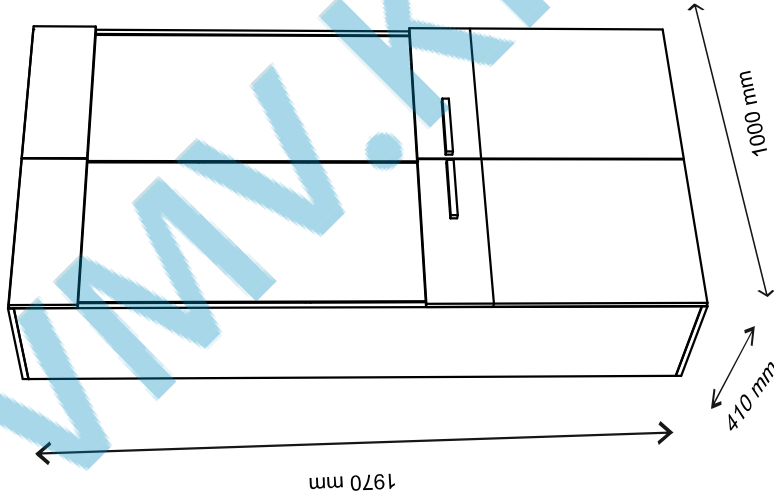

Instalation manual

SOLO:

WIT_WYS_2W

Element symbol	Dimensions	Code	Package
1	1913 394	SN-109	1/1
2	1913 394	SN-110	1/1
3	1000 394	SN-205	1/1
4	188 498	SN-501	2/2
5	188 498	SN-505	2/2
6	967 391	SN-304	1/1
7	967 391	SN-305	1/1
8	1931 492	SN-607	5/6
9	966 360	SN-306	4/6
10	1032 478	SN-502	3/6
11	789 498	SN-503	2/2
12	789 498	SN-506	2/2