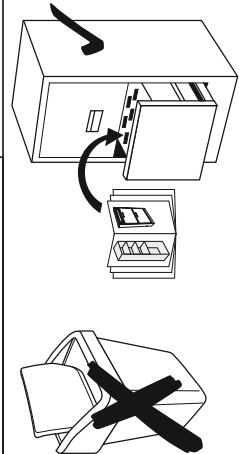

Instalation manual

SOLO:

WIT_WYS_2W

Element symbol	Dimensions	Code	Package
1	1913 394	SN-109	1/1
2	1913 394	SN-110	1/1
3	1000 394	SN-205	1/1
4	188 498	SN-501	2/2
5	188 498	SN-505	2/2
6	967 391	SN-304	1/1
7	967 391	SN-305	1/1
8	1931 492	SN-607	5/6
9	966 360	SN-306	4/6
10	1032 478	SN-502	3/6
11	789 498	SN-503	2/2
12	789 498	SN-506	2/2