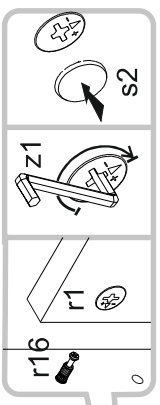

Instalation manual

SOLO:

WIT_WYS_2W

Element symbol	Dimensions	Code	Package
1	1913 394	SN-109	1/1
2	1913 394	SN-110	1/1
3	1000 394	SN-205	1/1
4	188 498	SN-501	2/2
5	188 498	SN-505	2/2
6	967 391	SN-304	1/1
7	967 391	SN-305	1/1
8	1931 492	SN-607	5/6
9	966 360	SN-306	4/6
10	1032 478	SN-502	3/6
11	789 498	SN-503	2/2
12	789 498	SN-506	2/2

1x		1x		1x	
2x		4x		6x	
4x		1x		6x	
12x		4x		4x	
12x		14x		12x	
12x		12x		12x	

1

3

2

4

5

7

8