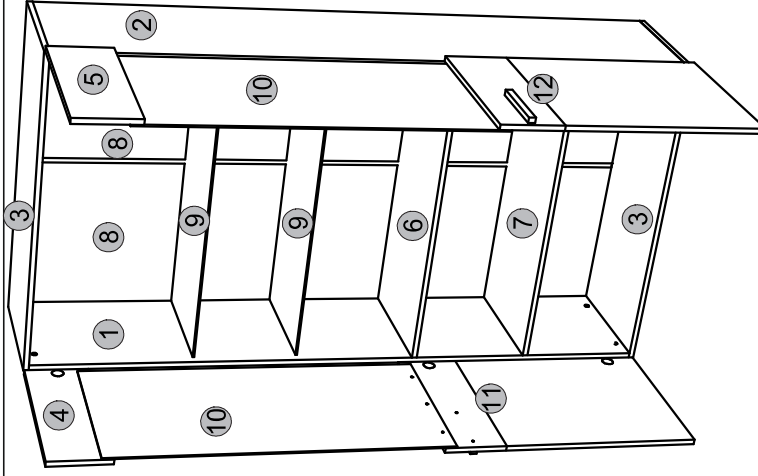

Instalation manual

SOLO:

WIT_WYS_2W

Element symbol	Dimensions	Code	Package
1	1913 394	SN-109	1/1
2	1913 394	SN-110	1/1
3	1000 394	SN-205	1/1
4	188 498	SN-501	2/2
5	188 498	SN-505	2/2
6	967 391	SN-304	1/1
7	967 391	SN-305	1/1
8	1931 492	SN-607	5/6
9	966 360	SN-306	4/6
10	1032 478	SN-502	3/6
11	789 498	SN-503	2/2
12	789 498	SN-506	2/2

1x		1x		1x	
2x		4x		6x	
4x		1x		6x	
12x		4x		4x	
12x		14x		12x	
12x		12x		12x	

1

3

2

4

5

7

8