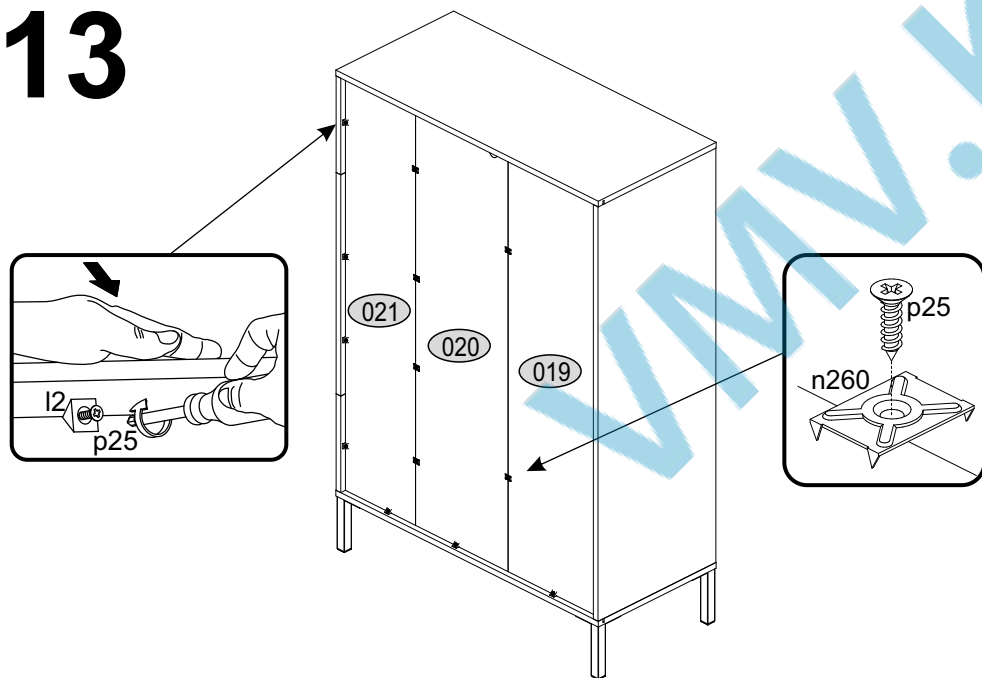

Installation manual

Showcase 1W1D

Code	Dimensions				Package	
	mm	mm	mm	mm		
001	1163	405	16	1	2/4	
002	901	405	16	1	1/4	
003	901	405	16	1	1/4	
004	1193	639	16	1	4/4	
007	271	405	16	1	2/4	
008	271	405	16	1	2/4	
009	254	286	16	1	2/4	
010	254	286	16	1	2/4	
011	1163	385	16	1	2/4	
012	621	405	16	1	1/4	
013	620	385	16	2	1/4	
014	621	254	16	1	2/4	
015	232	385	16	2	1/4	
016	232	370	16	1	1/4	
018	618	355	5	1	3/4	
019	1181	318	2,5	1	2/4	
020	1181	318	2,5	1	2/4	
021	1181	249	2,5	1	2/4	
accessories					1	1/4

9

10

11

12

13

14

15

16