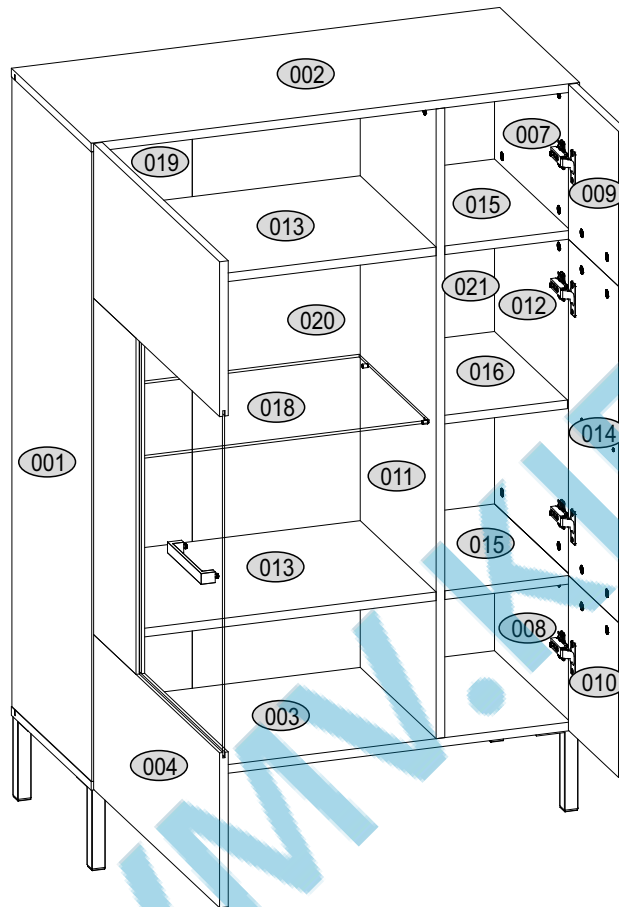

Installation manual

Showcase 1W1D

Code	Dimensions				Package	
	mm	mm	mm	mm		
001	1163	405	16	1	2/4	
002	901	405	16	1	1/4	
003	901	405	16	1	1/4	
004	1193	639	16	1	4/4	
007	271	405	16	1	2/4	
008	271	405	16	1	2/4	
009	254	286	16	1	2/4	
010	254	286	16	1	2/4	
011	1163	385	16	1	2/4	
012	621	405	16	1	1/4	
013	620	385	16	2	1/4	
014	621	254	16	1	2/4	
015	232	385	16	2	1/4	
016	232	370	16	1	1/4	
018	618	355	5	1	3/4	
019	1181	318	2,5	1	2/4	
020	1181	318	2,5	1	2/4	
021	1181	249	2,5	1	2/4	
accessories					1	1/4

Accessories:

<p>x14 l2</p> 	<p>x8 a144</p> 	<p>x8 b119</p> 	<p>x2 c412.048</p> 
<p>x4 d1</p> 	<p>x4 d3</p> 	<p>x6 e1</p> <p>Ø7x50</p> 	<p>x36 f1</p> <p>Ø8x30</p> 
<p>x1 f3</p> <p>Ø10x50</p> 	<p>x4 k311.054</p> 	<p>x1 n14</p> 	<p>x6 n260.01.007</p> 
<p>x2 o1</p> 	<p>x1 p17</p> <p>Ø6x50</p> 	<p>x2 p39</p> <p>Ø4x20</p> 	<p>x54 p25</p> <p>Ø3.5x16</p> 
<p>x2 p9</p> <p>Ø4x30</p> 	<p>x38 r1</p> 	<p>x8 r10</p> 	<p>x22 r16</p> 
<p>x30 s2</p> 	<p>x1 z1</p> 		

1

2

3

4

5

6

7

8

9

10

11

12

13

14

15

16