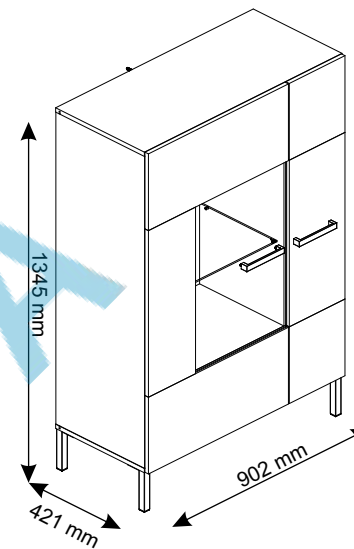

Installation manual

Showcase 1W1D

Code	Dimensions				Package	
	mm	mm	mm	mm		
001	1163	405	16	1	2/4	
002	901	405	16	1	1/4	
003	901	405	16	1	1/4	
004	1193	639	16	1	4/4	
007	271	405	16	1	2/4	
008	271	405	16	1	2/4	
009	254	286	16	1	2/4	
010	254	286	16	1	2/4	
011	1163	385	16	1	2/4	
012	621	405	16	1	1/4	
013	620	385	16	2	1/4	
014	621	254	16	1	2/4	
015	232	385	16	2	1/4	
016	232	370	16	1	1/4	
018	618	355	5	1	3/4	
019	1181	318	2,5	1	2/4	
020	1181	318	2,5	1	2/4	
021	1181	249	2,5	1	2/4	
accessories					1	1/4

Accessories:

<p>x14 l2</p> 	<p>x8 a144</p> 	<p>x8 b119</p> 	<p>x2 c412.048</p> 
<p>x4 d1</p> 	<p>x4 d3</p> 	<p>x6 e1</p> <p>Ø7x50</p> 	<p>x36 f1</p> <p>Ø8x30</p> 
<p>x1 f3</p> <p>Ø10x50</p> 	<p>x4 k311.054</p> 	<p>x1 n14</p> 	<p>x6 n260.01.007</p> 
<p>x2 o1</p> 	<p>x1 p17</p> <p>Ø6x50</p> 	<p>x2 p39</p> <p>Ø4x20</p> 	<p>x54 p25</p> <p>Ø3.5x16</p> 
<p>x2 p9</p> <p>Ø4x30</p> 	<p>x38 r1</p> 	<p>x8 r10</p> 	<p>x22 r16</p> 
<p>x30 s2</p> 	<p>x1 z1</p> 		