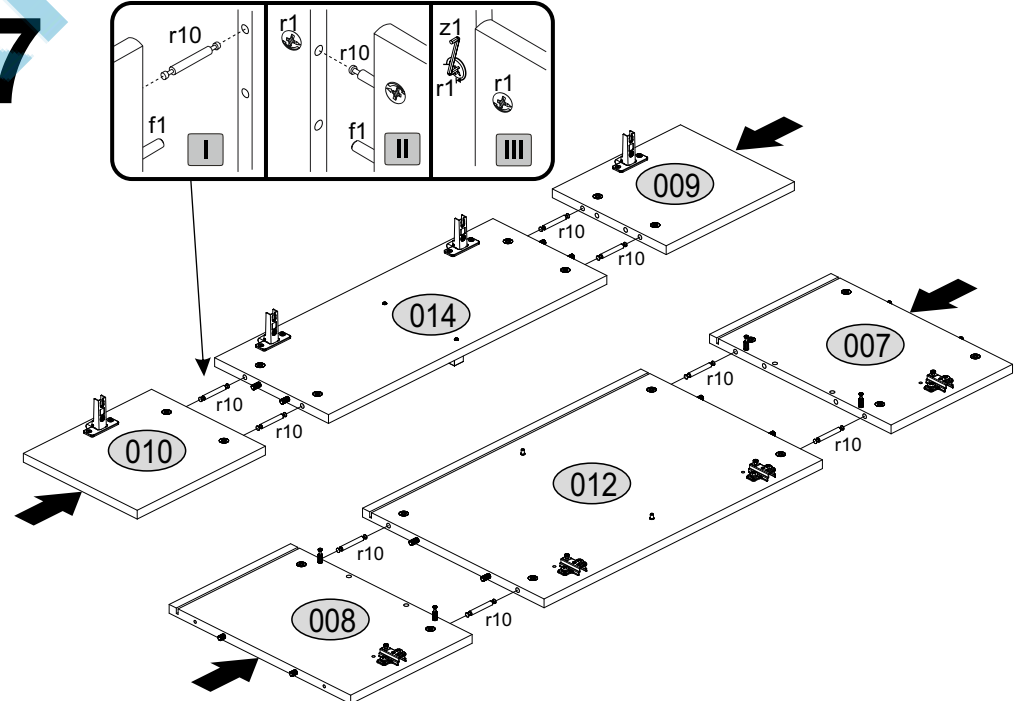

Installation manual

Showcase 1W1D

Code	Dimensions				Package	
	mm	mm	mm	mm		
001	1163	405	16	1	2/4	
002	901	405	16	1	1/4	
003	901	405	16	1	1/4	
004	1193	639	16	1	4/4	
007	271	405	16	1	2/4	
008	271	405	16	1	2/4	
009	254	286	16	1	2/4	
010	254	286	16	1	2/4	
011	1163	385	16	1	2/4	
012	621	405	16	1	1/4	
013	620	385	16	2	1/4	
014	621	254	16	1	2/4	
015	232	385	16	2	1/4	
016	232	370	16	1	1/4	
018	618	355	5	1	3/4	
019	1181	318	2,5	1	2/4	
020	1181	318	2,5	1	2/4	
021	1181	249	2,5	1	2/4	
accessories					1	1/4

Accessories:

<p>x14 l2</p> 	<p>x8 a144</p> 	<p>x8 b119</p> 	<p>x2 c412.048</p> 
<p>x4 d1</p> 	<p>x4 d3</p> 	<p>x6 e1</p> <p>Ø7x50</p> 	<p>x36 f1</p> <p>Ø8x30</p> 
<p>x1 f3</p> <p>Ø10x50</p> 	<p>x4 k311.054</p> 	<p>x1 n14</p> 	<p>x6 n260.01.007</p> 
<p>x2 o1</p> 	<p>x1 p17</p> <p>Ø6x50</p> 	<p>x2 p39</p> <p>Ø4x20</p> 	<p>x54 p25</p> <p>Ø3.5x16</p> 
<p>x2 p9</p> <p>Ø4x30</p> 	<p>x38 r1</p> 	<p>x8 r10</p> 	<p>x22 r16</p> 
<p>x30 s2</p> 	<p>x1 z1</p> 		

1

2

3

4

5

6

7

8

9

10

11

12

13

14

15

16