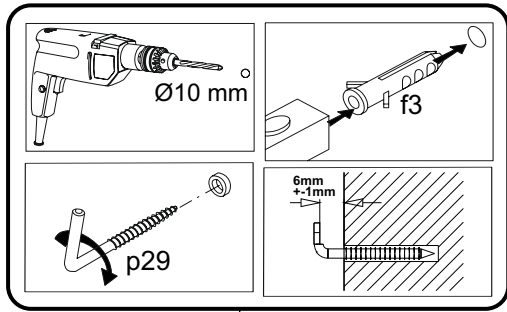

Installation manual

Showcase 1W1D

Code	Dimensions				Package	
	mm	mm	mm	mm		
001	1163	405	16	1	2/4	
002	901	405	16	1	1/4	
003	901	405	16	1	1/4	
004	1193	639	16	1	4/4	
007	271	405	16	1	2/4	
008	271	405	16	1	2/4	
009	254	286	16	1	2/4	
010	254	286	16	1	2/4	
011	1163	385	16	1	2/4	
012	621	405	16	1	1/4	
013	620	385	16	2	1/4	
014	621	254	16	1	2/4	
015	232	385	16	2	1/4	
016	232	370	16	1	1/4	
018	618	355	5	1	3/4	
019	1181	318	2,5	1	2/4	
020	1181	318	2,5	1	2/4	
021	1181	249	2,5	1	2/4	
accessories					1	1/4

9

10

11

12

13

14

15

16