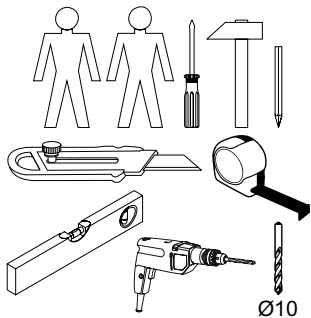

Installation manual

Showcase 1W1D

Code	Dimensions				Package	
	mm	mm	mm	mm		
001	1163	405	16	1	2/4	
002	901	405	16	1	1/4	
003	901	405	16	1	1/4	
004	1193	639	16	1	4/4	
007	271	405	16	1	2/4	
008	271	405	16	1	2/4	
009	254	286	16	1	2/4	
010	254	286	16	1	2/4	
011	1163	385	16	1	2/4	
012	621	405	16	1	1/4	
013	620	385	16	2	1/4	
014	621	254	16	1	2/4	
015	232	385	16	2	1/4	
016	232	370	16	1	1/4	
018	618	355	5	1	3/4	
019	1181	318	2,5	1	2/4	
020	1181	318	2,5	1	2/4	
021	1181	249	2,5	1	2/4	
accessories					1	1/4

Accessories:

<p>x14 l2</p> 	<p>x8 a144</p> 	<p>x8 b119</p> 	<p>x2 c412.048</p> 
<p>x4 d1</p> 	<p>x4 d3</p> 	<p>x6 e1</p> <p>Ø7x50</p> 	<p>x36 f1</p> <p>Ø8x30</p> 
<p>x1 f3</p> <p>Ø10x50</p> 	<p>x4 k311.054</p> 	<p>x1 n14</p> 	<p>x6 n260.01.007</p> 
<p>x2 o1</p> 	<p>x1 p17</p> <p>Ø6x50</p> 	<p>x2 p39</p> <p>Ø4x20</p> 	<p>x54 p25</p> <p>Ø3.5x16</p> 
<p>x2 p9</p> <p>Ø4x30</p> 	<p>x38 r1</p> 	<p>x8 r10</p> 	<p>x22 r16</p> 
<p>x30 s2</p> 	<p>x1 z1</p> 		