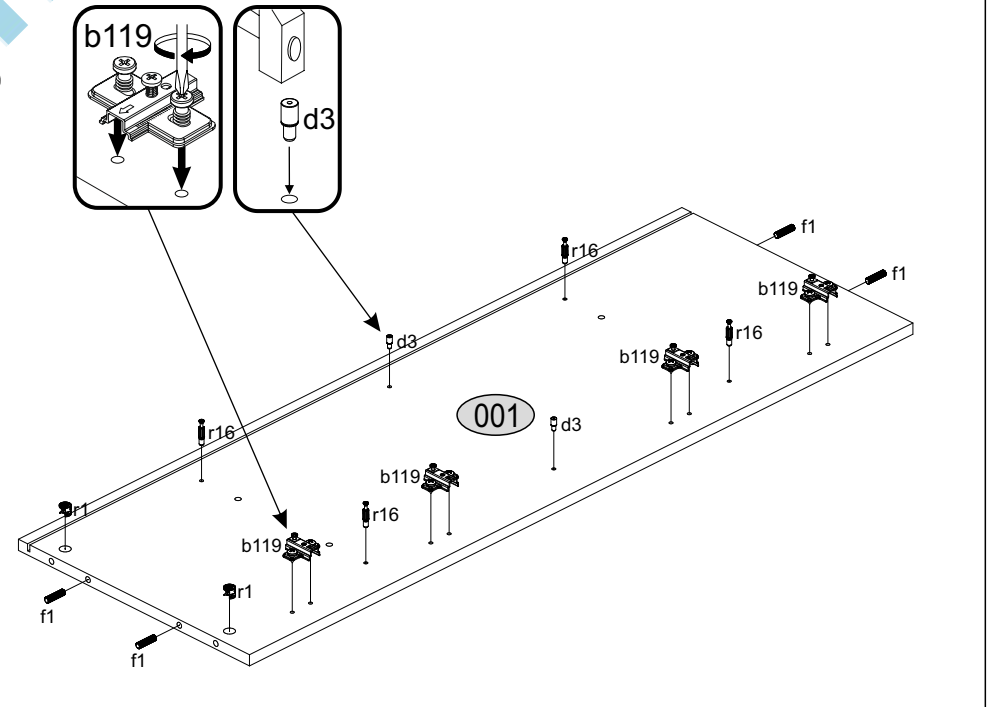

Installation manual

Showcase 1W1D

Code	Dimensions				Package	
	mm	mm	mm	mm		
001	1163	405	16	1	2/4	
002	901	405	16	1	1/4	
003	901	405	16	1	1/4	
004	1193	639	16	1	4/4	
007	271	405	16	1	2/4	
008	271	405	16	1	2/4	
009	254	286	16	1	2/4	
010	254	286	16	1	2/4	
011	1163	385	16	1	2/4	
012	621	405	16	1	1/4	
013	620	385	16	2	1/4	
014	621	254	16	1	2/4	
015	232	385	16	2	1/4	
016	232	370	16	1	1/4	
018	618	355	5	1	3/4	
019	1181	318	2,5	1	2/4	
020	1181	318	2,5	1	2/4	
021	1181	249	2,5	1	2/4	
accessories					1	1/4

Accessories:

<p>x14 l2</p> 	<p>x8 a144</p> 	<p>x8 b119</p> 	<p>x2 c412.048</p> 
<p>x4 d1</p> 	<p>x4 d3</p> 	<p>x6 e1</p> <p>Ø7x50</p> 	<p>x36 f1</p> <p>Ø8x30</p> 
<p>x1 f3</p> <p>Ø10x50</p> 	<p>x4 k311.054</p> 	<p>x1 n14</p> 	<p>x6 n260.01.007</p> 
<p>x2 o1</p> 	<p>x1 p17</p> <p>Ø6x50</p> 	<p>x2 p39</p> <p>Ø4x20</p> 	<p>x54 p25</p> <p>Ø3.5x16</p> 
<p>x2 p9</p> <p>Ø4x30</p> 	<p>x38 r1</p> 	<p>x8 r10</p> 	<p>x22 r16</p> 
<p>x30 s2</p> 	<p>x1 z1</p> 		

1

2

3

4

5

6

7

8