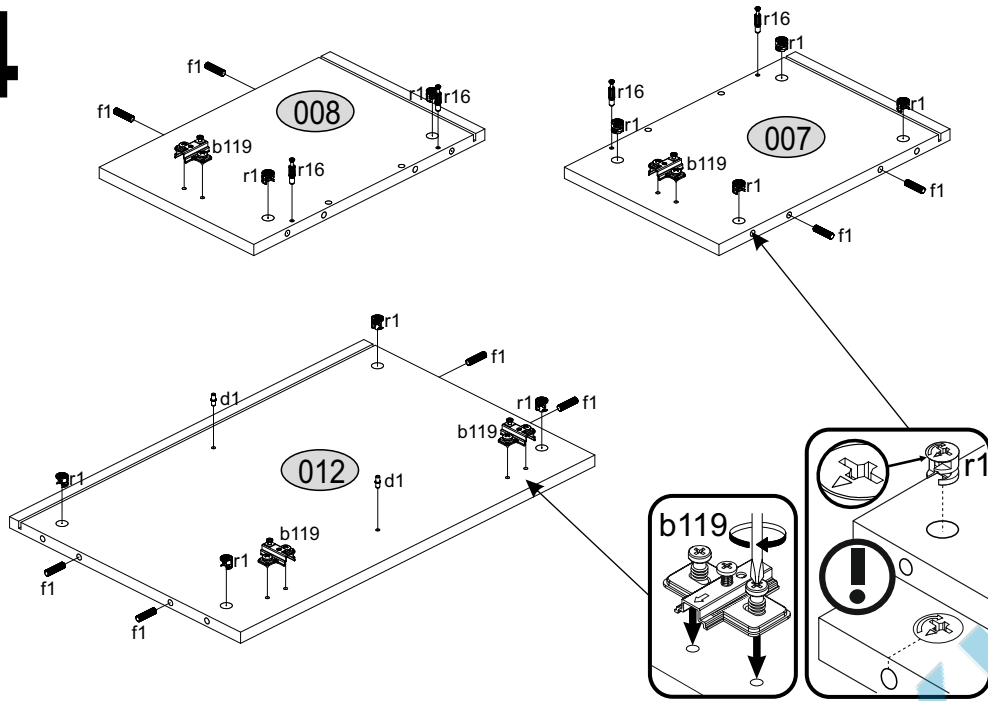

Installation manual

Showcase 1W1D

Code	Dimensions				Package	
	mm	mm	mm	mm		
001	1163	405	16	1	2/4	
002	901	405	16	1	1/4	
003	901	405	16	1	1/4	
004	1193	639	16	1	4/4	
007	271	405	16	1	2/4	
008	271	405	16	1	2/4	
009	254	286	16	1	2/4	
010	254	286	16	1	2/4	
011	1163	385	16	1	2/4	
012	621	405	16	1	1/4	
013	620	385	16	2	1/4	
014	621	254	16	1	2/4	
015	232	385	16	2	1/4	
016	232	370	16	1	1/4	
018	618	355	5	1	3/4	
019	1181	318	2,5	1	2/4	
020	1181	318	2,5	1	2/4	
021	1181	249	2,5	1	2/4	
accessories					1	1/4

Accessories:

<p>x14 l2</p> 	<p>x8 a144</p> 	<p>x8 b119</p> 	<p>x2 c412.048</p> 
<p>x4 d1</p> 	<p>x4 d3</p> 	<p>x6 e1</p> <p>Ø7x50</p> 	<p>x36 f1</p> <p>Ø8x30</p> 
<p>x1 f3</p> <p>Ø10x50</p> 	<p>x4 k311.054</p> 	<p>x1 n14</p> 	<p>x6 n260.01.007</p> 
<p>x2 o1</p> 	<p>x1 p17</p> <p>Ø6x50</p> 	<p>x2 p39</p> <p>Ø4x20</p> 	<p>x54 p25</p> <p>Ø3.5x16</p> 
<p>x2 p9</p> <p>Ø4x30</p> 	<p>x38 r1</p> 	<p>x8 r10</p> 	<p>x22 r16</p> 
<p>x30 s2</p> 	<p>x1 z1</p> 		

1

2

3

4

5

6

7

8