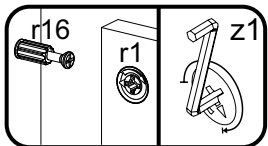

Installation manual

Showcase 1W1D

Code	Dimensions				Package	
	mm	mm	mm	mm		
001	1163	405	16	1	2/4	
002	901	405	16	1	1/4	
003	901	405	16	1	1/4	
004	1193	639	16	1	4/4	
007	271	405	16	1	2/4	
008	271	405	16	1	2/4	
009	254	286	16	1	2/4	
010	254	286	16	1	2/4	
011	1163	385	16	1	2/4	
012	621	405	16	1	1/4	
013	620	385	16	2	1/4	
014	621	254	16	1	2/4	
015	232	385	16	2	1/4	
016	232	370	16	1	1/4	
018	618	355	5	1	3/4	
019	1181	318	2,5	1	2/4	
020	1181	318	2,5	1	2/4	
021	1181	249	2,5	1	2/4	
accessories					1	1/4

Accessories:

<p>x14 l2</p> 	<p>x8 a144</p> 	<p>x8 b119</p> 	<p>x2 c412.048</p> 
<p>x4 d1</p> 	<p>x4 d3</p> 	<p>x6 e1</p> <p>Ø7x50</p> 	<p>x36 f1</p> <p>Ø8x30</p> 
<p>x1 f3</p> <p>Ø10x50</p> 	<p>x4 k311.054</p> 	<p>x1 n14</p> 	<p>x6 n260.01.007</p> 
<p>x2 o1</p> 	<p>x1 p17</p> <p>Ø6x50</p> 	<p>x2 p39</p> <p>Ø4x20</p> 	<p>x54 p25</p> <p>Ø3.5x16</p> 
<p>x2 p9</p> <p>Ø4x30</p> 	<p>x38 r1</p> 	<p>x8 r10</p> 	<p>x22 r16</p> 
<p>x30 s2</p> 	<p>x1 z1</p> 		

1

2

3

4

5

6

7

8