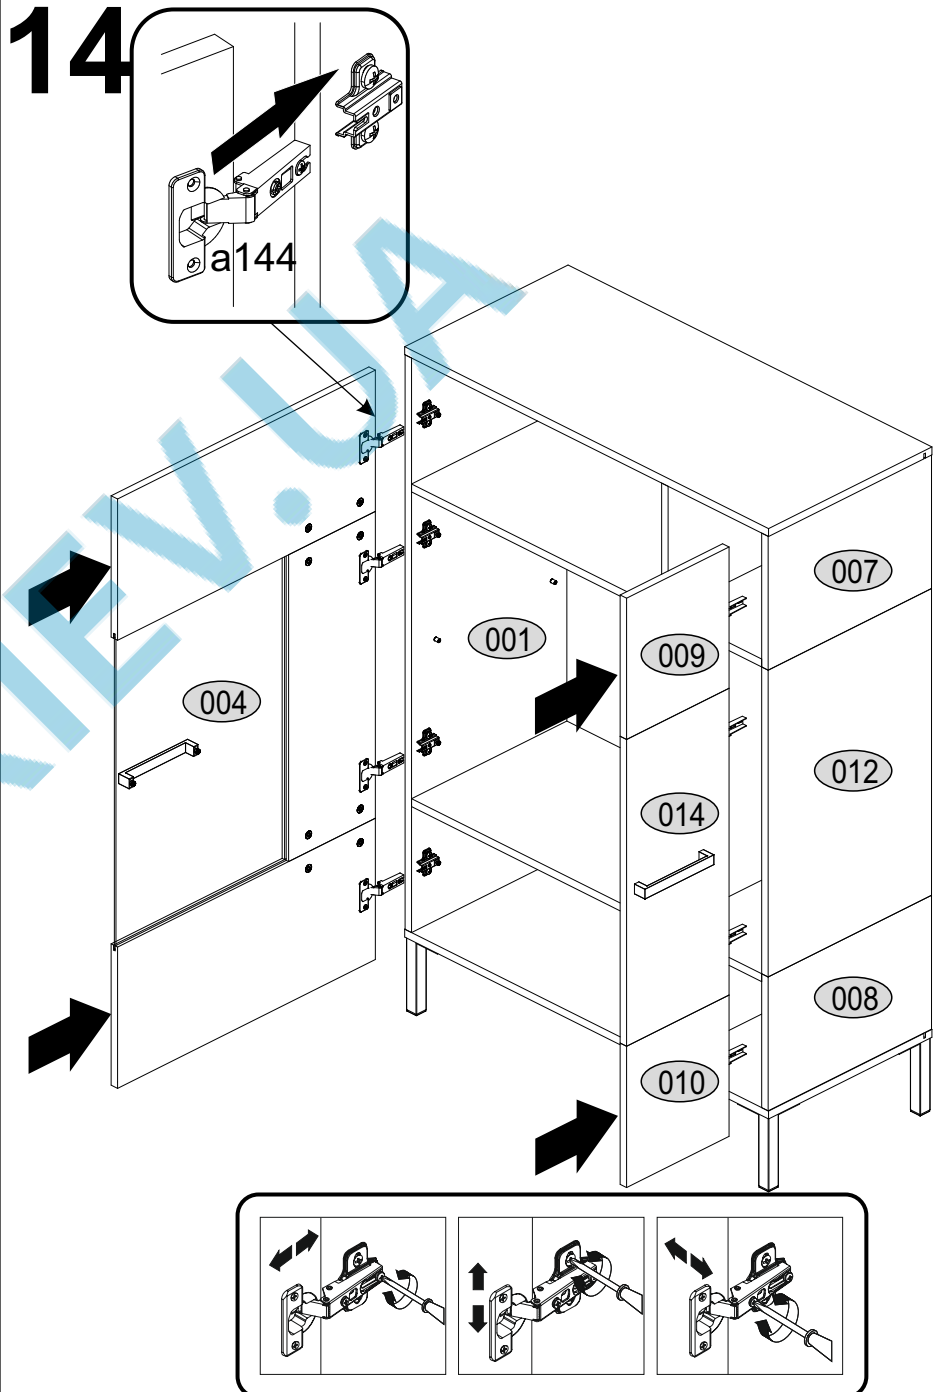

Installation manual

Showcase 1W1D

Code	Dimensions				Package	
	mm	mm	mm	mm		
001	1163	405	16	1	2/4	
002	901	405	16	1	1/4	
003	901	405	16	1	1/4	
004	1193	639	16	1	4/4	
007	271	405	16	1	2/4	
008	271	405	16	1	2/4	
009	254	286	16	1	2/4	
010	254	286	16	1	2/4	
011	1163	385	16	1	2/4	
012	621	405	16	1	1/4	
013	620	385	16	2	1/4	
014	621	254	16	1	2/4	
015	232	385	16	2	1/4	
016	232	370	16	1	1/4	
018	618	355	5	1	3/4	
019	1181	318	2,5	1	2/4	
020	1181	318	2,5	1	2/4	
021	1181	249	2,5	1	2/4	
accessories					1	1/4

Accessories:

<p>x14 l2</p> 	<p>x8 a144</p> 	<p>x8 b119</p> 	<p>x2 c412.048</p> 
<p>x4 d1</p> 	<p>x4 d3</p> 	<p>x6 e1</p> <p>Ø7x50</p> 	<p>x36 f1</p> <p>Ø8x30</p> 
<p>x1 f3</p> <p>Ø10x50</p> 	<p>x4 k311.054</p> 	<p>x1 n14</p> 	<p>x6 n260.01.007</p> 
<p>x2 o1</p> 	<p>x1 p17</p> <p>Ø6x50</p> 	<p>x2 p39</p> <p>Ø4x20</p> 	<p>x54 p25</p> <p>Ø3.5x16</p> 
<p>x2 p9</p> <p>Ø4x30</p> 	<p>x38 r1</p> 	<p>x8 r10</p> 	<p>x22 r16</p> 
<p>x30 s2</p> 	<p>x1 z1</p> 		

9

10

11

12

13

14

15

16