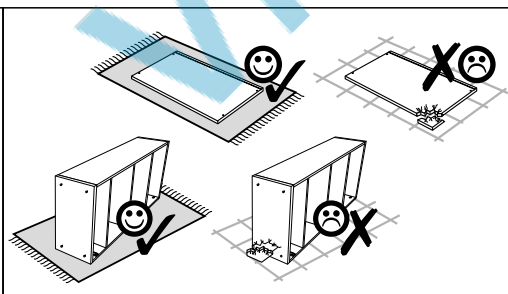

Installation manual

Showcase 1W1D

Code	Dimensions				Package	
	mm	mm	mm	mm		
001	1163	405	16	1	2/4	
002	901	405	16	1	1/4	
003	901	405	16	1	1/4	
004	1193	639	16	1	4/4	
007	271	405	16	1	2/4	
008	271	405	16	1	2/4	
009	254	286	16	1	2/4	
010	254	286	16	1	2/4	
011	1163	385	16	1	2/4	
012	621	405	16	1	1/4	
013	620	385	16	2	1/4	
014	621	254	16	1	2/4	
015	232	385	16	2	1/4	
016	232	370	16	1	1/4	
018	618	355	5	1	3/4	
019	1181	318	2,5	1	2/4	
020	1181	318	2,5	1	2/4	
021	1181	249	2,5	1	2/4	
accessories					1	1/4