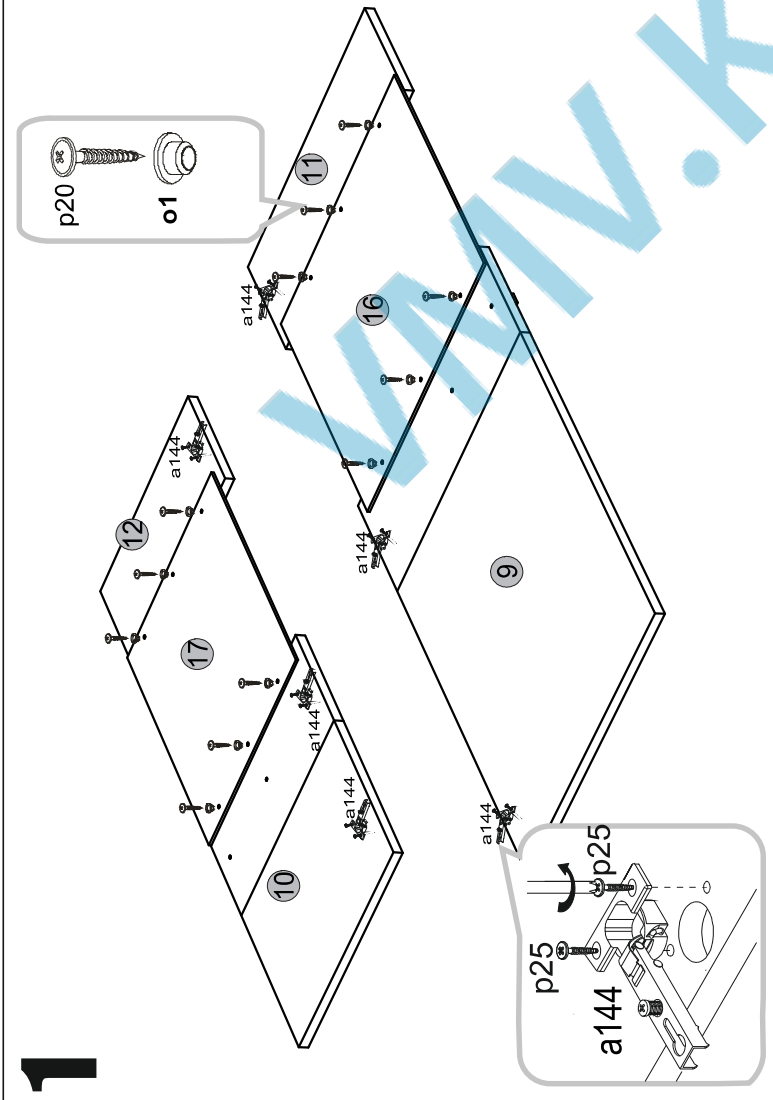

Instalation manual

SOLO: NAD_TV_2W_P

Element symbol	Dimensions			Code	Package
	1	2	3		
1	1303	391	16	SN-155	1/1
2	1004	391	16	SN-156	1/1
3	900	391	16	SN-224	1/1
4	384	391	16	SN-334	1/1
5	718	391	16	SN-157	1/1
6	500	391	16	SN-225	1/1
7	867	391	16	SN-338	1/1
8	466	391	16	SN-336	1/1
9	789	498	16	SN-051	2/2
10	474	398	16	SN-052	2/2
11	188	498	16	SN-582	2/2
12	188	398	16	SN-585	2/2
13	1329	488	3	SN-632	3/3
14	1010	405	3	SN-633	3/3
15	866	360	5	SN-337	4/4
16	422	478	4	SN-048	5/5
17	422	378	4	SN-050	5/5

4x $\phi 3.5 \times 25$ mm	50x $\phi 12.000$	16x $\phi 3.5 \times 16$ mm	18x $\phi 8.10$ mm
2x $\phi 10$ mm	2x $\phi 3.5 \times 25$ mm	4x	18x $\phi 15.2$ mm $\times 16$
2x $\phi 5 \times 60$ mm	4x $\phi 3.5 \times 25$ mm	1x	4x $\phi 8.17$ mm
2x	6x	6x	10x $\phi 4.20$ mm

1

3

2

4

5

7

6

8