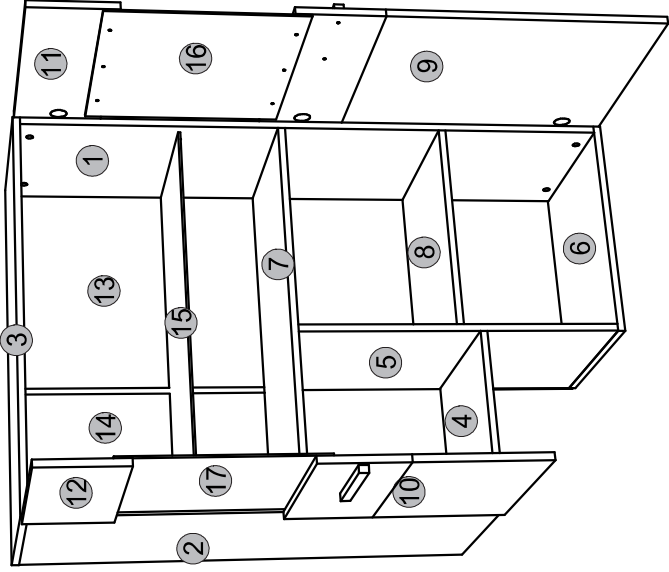

Instalation manual

SOLO: NAD_TV_2W_P

Element symbol	Dimensions			Code	Package
	1	2	3		
1	1303	391	16	SN-155	1/1
2	1004	391	16	SN-156	1/1
3	900	391	16	SN-224	1/1
4	384	391	16	SN-334	1/1
5	718	391	16	SN-157	1/1
6	500	391	16	SN-225	1/1
7	867	391	16	SN-338	1/1
8	466	391	16	SN-336	1/1
9	789	498	16	SN-051	2/2
10	474	398	16	SN-052	2/2
11	188	498	16	SN-582	2/2
12	188	398	16	SN-585	2/2
13	1329	488	3	SN-632	3/3
14	1010	405	3	SN-633	3/3
15	866	360	5	SN-337	4/4
16	422	478	4	SN-048	5/5
17	422	378	4	SN-050	5/5

4x $\phi 3.5 \times 25$ mm	50x $\phi 12.000$	16x $\phi 3.5 \times 16$ mm	18x $\phi 8.10$ mm
2x $\phi 10$ mm	2x $\phi 3.5 \times 25$ mm	4x	18x $\phi 15.2$ mm $\times 16$
2x $\phi 5 \times 60$ mm	4x $\phi 3.5 \times 25$ mm	1x	4x $\phi 8.17$ mm
2x	6x	6x	10x $\phi 4.20$ mm