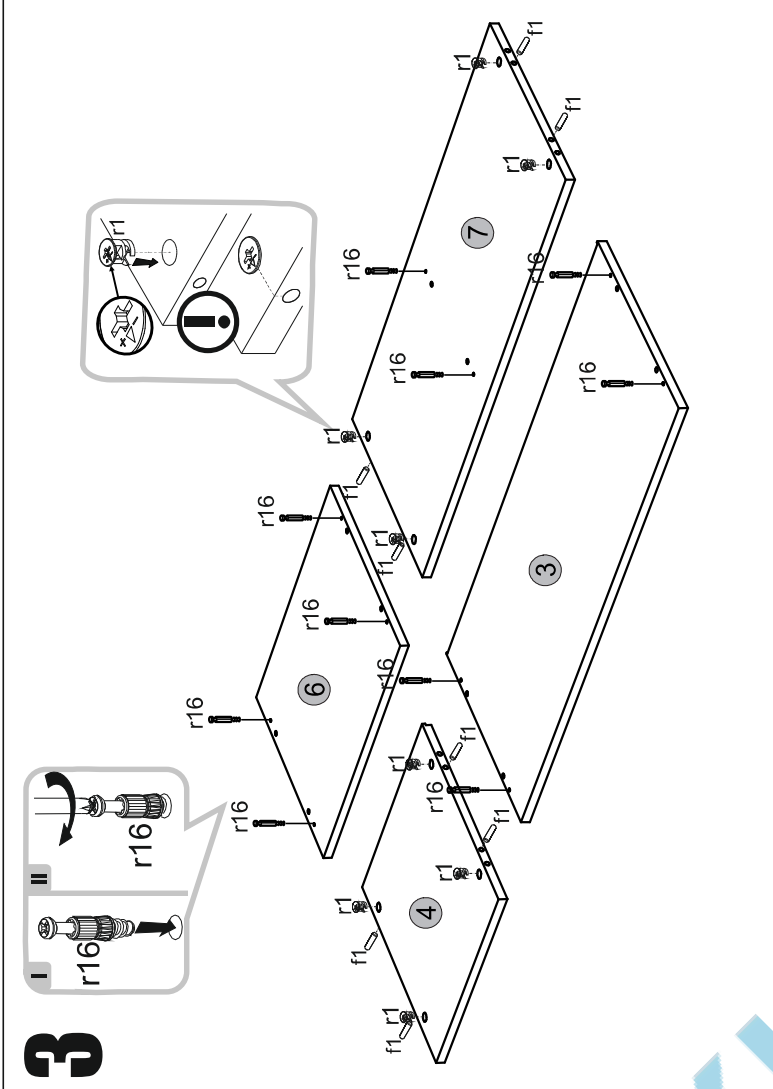

Instalation manual

SOLO: NAD_TV_2W_P

Element symbol	Dimensions			Code	Package
	1	2	3		
1	1303	391	16	SN-155	1/1
2	1004	391	16	SN-156	1/1
3	900	391	16	SN-224	1/1
4	384	391	16	SN-334	1/1
5	718	391	16	SN-157	1/1
6	500	391	16	SN-225	1/1
7	867	391	16	SN-338	1/1
8	466	391	16	SN-336	1/1
9	789	498	16	SN-051	2/2
10	474	398	16	SN-052	2/2
11	188	498	16	SN-582	2/2
12	188	398	16	SN-585	2/2
13	1329	488	3	SN-632	3/3
14	1010	405	3	SN-633	3/3
15	866	360	5	SN-337	4/4
16	422	478	4	SN-048	5/5
17	422	378	4	SN-050	5/5

4x $\phi 3.5 \times 25$ mm	50x $\phi 12.000$	16x $\phi 3.5 \times 16$ mm	18x $\phi 8.10$ mm
2x $\phi 10$ mm	2x $\phi 3.5 \times 25$ mm	4x	18x $\phi 15.2$ mm $\times 16$
2x $\phi 5 \times 60$ mm	4x $\phi 3.5 \times 25$ mm	1x	4x $\phi 8.17$ mm
2x	6x	6x	10x $\phi 4.20$ mm

1

3

2

4

5

7

6

8