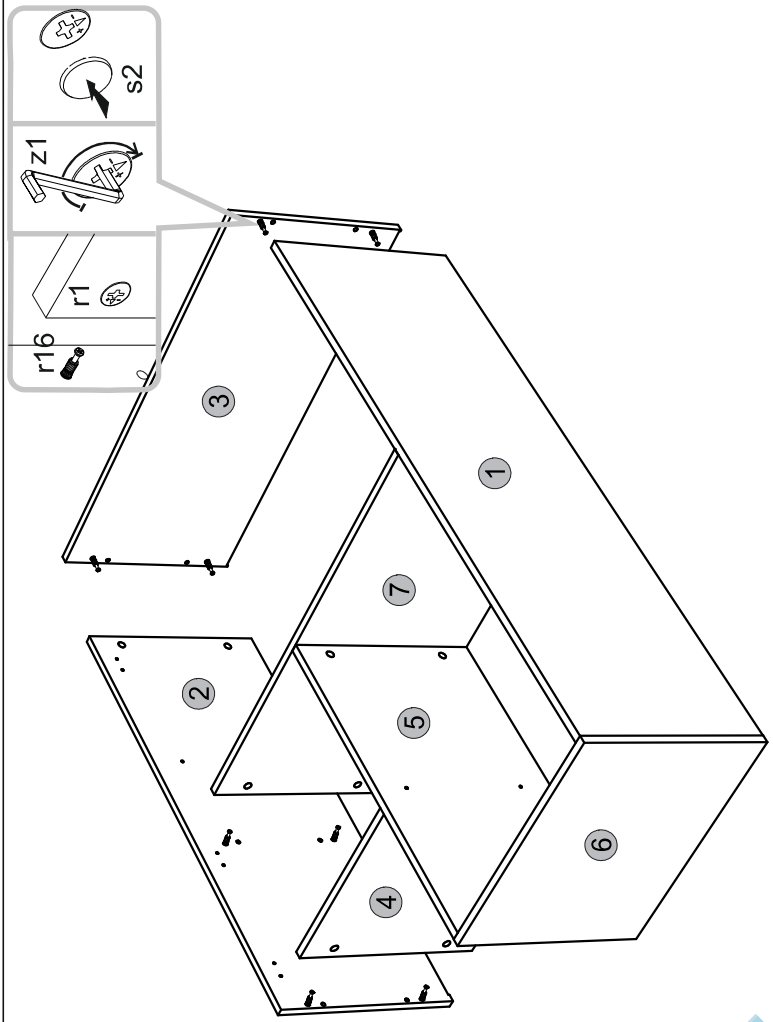

Instalation manual

SOLO: NAD_TV_2W_P

Element symbol	Dimensions			Code	Package
	1	2	3		
1	1303	391	16	SN-155	1/1
2	1004	391	16	SN-156	1/1
3	900	391	16	SN-224	1/1
4	384	391	16	SN-334	1/1
5	718	391	16	SN-157	1/1
6	500	391	16	SN-225	1/1
7	867	391	16	SN-338	1/1
8	466	391	16	SN-336	1/1
9	789	498	16	SN-051	2/2
10	474	398	16	SN-052	2/2
11	188	498	16	SN-582	2/2
12	188	398	16	SN-585	2/2
13	1329	488	3	SN-632	3/3
14	1010	405	3	SN-633	3/3
15	866	360	5	SN-337	4/4
16	422	478	4	SN-048	5/5
17	422	378	4	SN-050	5/5

1

3

2

4

5

7

6

8