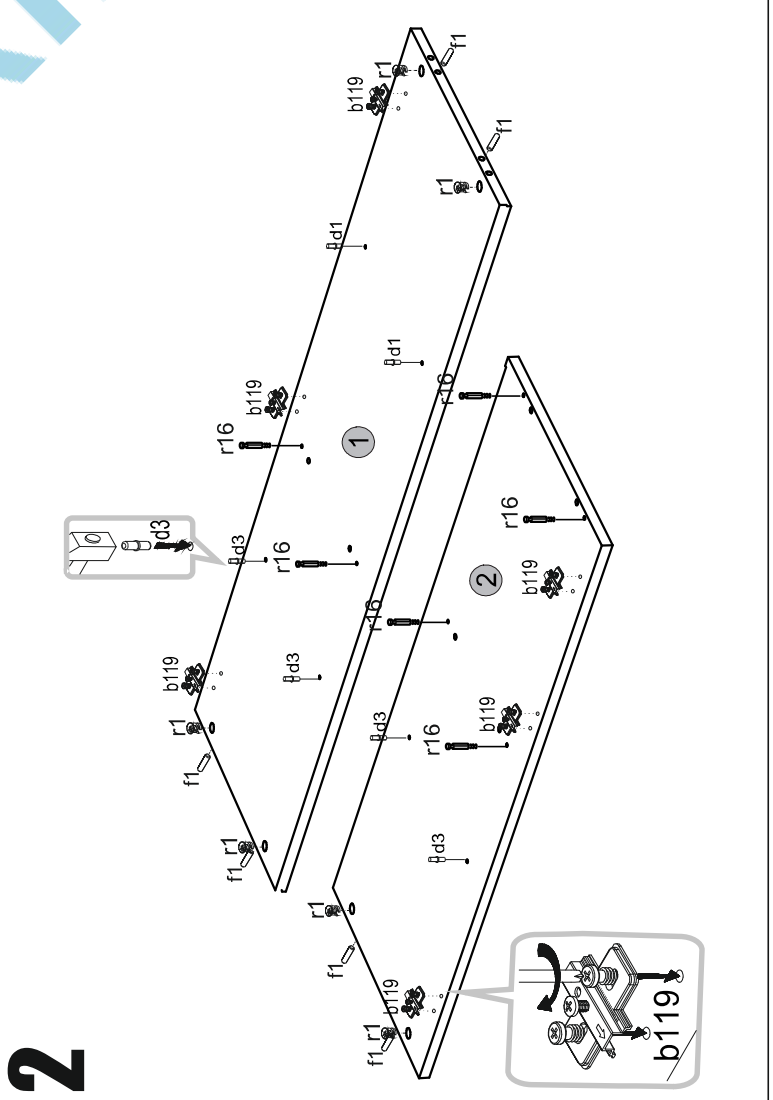

Instalation manual

SOLO: NAD_TV_2W_P

Element symbol	Dimensions			Code	Package
	1	2	3		
1	1303	391	16	SN-155	1/1
2	1004	391	16	SN-156	1/1
3	900	391	16	SN-224	1/1
4	384	391	16	SN-334	1/1
5	718	391	16	SN-157	1/1
6	500	391	16	SN-225	1/1
7	867	391	16	SN-338	1/1
8	466	391	16	SN-336	1/1
9	789	498	16	SN-051	2/2
10	474	398	16	SN-052	2/2
11	188	498	16	SN-582	2/2
12	188	398	16	SN-585	2/2
13	1329	488	3	SN-632	3/3
14	1010	405	3	SN-633	3/3
15	866	360	5	SN-337	4/4
16	422	478	4	SN-048	5/5
17	422	378	4	SN-050	5/5

4x $\phi 3.5 \times 25$ mm	50x $\phi 12.000$	16x $\phi 3.5 \times 16$ mm	18x $\phi 8.10$ mm
2x $\phi 10$ mm	2x $\phi 3.5 \times 25$ mm	4x	18x $\phi 15.2$ mm $\times 16$
2x $\phi 5 \times 60$ mm	4x $\phi 3.5 \times 25$ mm	1x	4x $\phi 8.17$ mm
2x	6x	6x	10x $\phi 4.20$ mm

1

3

2

4

5

7

6

8