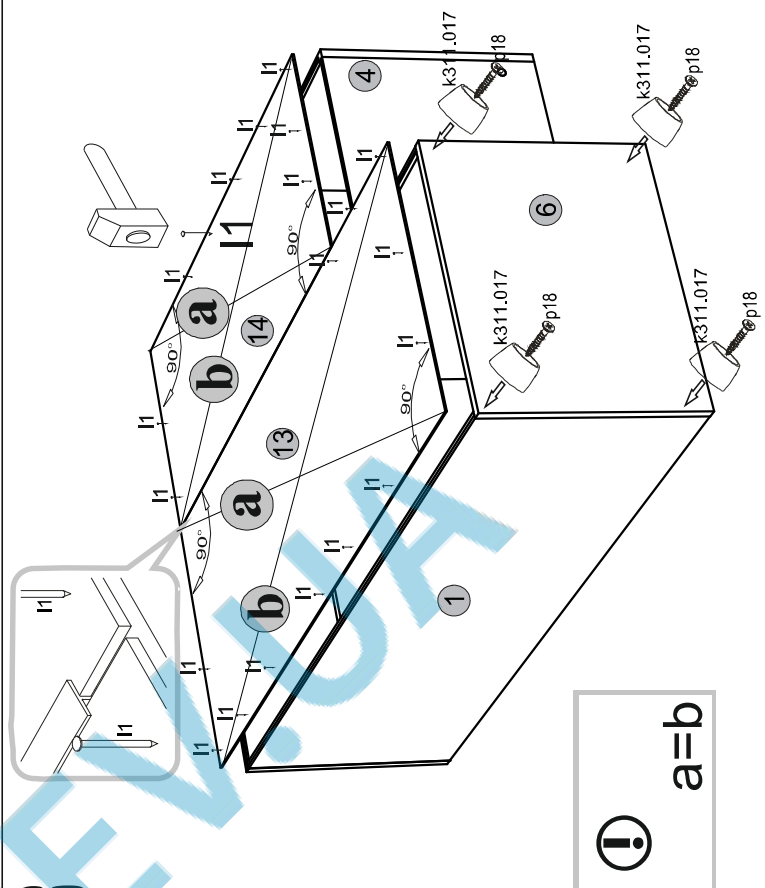

Instalation manual

SOLO: NAD_TV_2W_P

Element symbol	Dimensions			Code	Package
	1	2	3		
1	1303	391	16	SN-155	1/1
2	1004	391	16	SN-156	1/1
3	900	391	16	SN-224	1/1
4	384	391	16	SN-334	1/1
5	718	391	16	SN-157	1/1
6	500	391	16	SN-225	1/1
7	867	391	16	SN-338	1/1
8	466	391	16	SN-336	1/1
9	789	498	16	SN-051	2/2
10	474	398	16	SN-052	2/2
11	188	498	16	SN-582	2/2
12	188	398	16	SN-585	2/2
13	1329	488	3	SN-632	3/3
14	1010	405	3	SN-633	3/3
15	866	360	5	SN-337	4/4
16	422	478	4	SN-048	5/5
17	422	378	4	SN-050	5/5

4x $\phi 3.5 \times 25$ mm	50x $\phi 12.000$	16x $\phi 3.5 \times 16$ mm	18x $\phi 8.10$ mm
2x $\phi 10$ mm	2x $\phi 3.5 \times 25$ mm	4x	18x $\phi 15.2$ mm $\times 16$
2x $\phi 5 \times 60$ mm	4x $\phi 3.5 \times 25$ mm	1x	4x $\phi 8.17$ mm
2x	6x	6x	10x $\phi 4.20$ mm

1

3

2

4

5

7

6

8