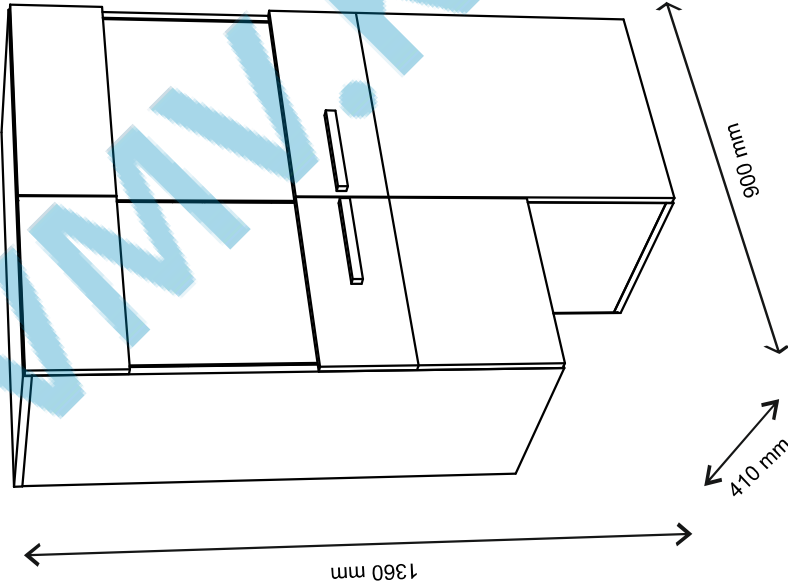

Instalation manual

SOLO: NAD_TV_2W_P

Element symbol	Dimensions			Code	Package
	1	2	3		
1	1303	391	16	SN-155	1/1
2	1004	391	16	SN-156	1/1
3	900	391	16	SN-224	1/1
4	384	391	16	SN-334	1/1
5	718	391	16	SN-157	1/1
6	500	391	16	SN-225	1/1
7	867	391	16	SN-338	1/1
8	466	391	16	SN-336	1/1
9	789	498	16	SN-051	2/2
10	474	398	16	SN-052	2/2
11	188	498	16	SN-582	2/2
12	188	398	16	SN-585	2/2
13	1329	488	3	SN-632	3/3
14	1010	405	3	SN-633	3/3
15	866	360	5	SN-337	4/4
16	422	478	4	SN-048	5/5
17	422	378	4	SN-050	5/5

4x $\phi 3.5 \times 25$ mm	50x $\phi 12.000$	16x $\phi 3.5 \times 16$ mm	18x $\phi 8.10$ mm
2x $\phi 10$ mm	2x $\phi 3.5 \times 25$ mm	4x	18x $\phi 15.2$ mm $\times 16$
2x $\phi 5 \times 60$ mm	4x $\phi 3.5 \times 25$ mm	1x	4x $\phi 8.17$ mm
2x	6x	6x	10x $\phi 4.20$ mm