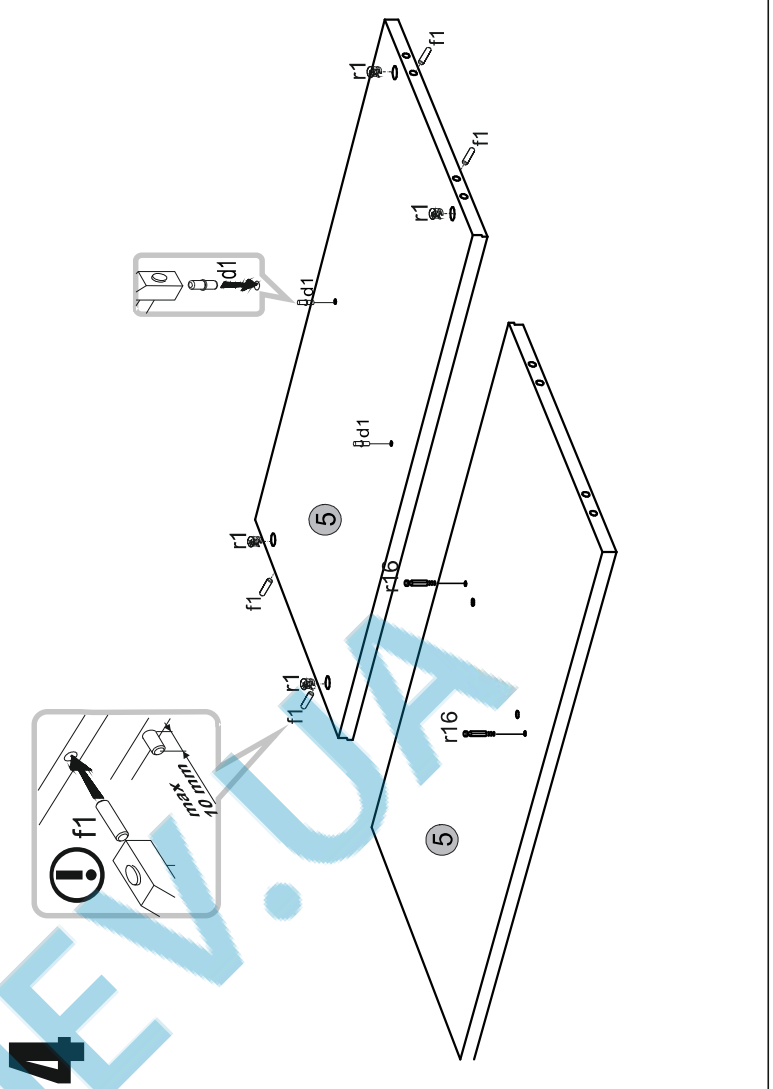

Instalation manual

SOLO: NAD_TV_2W_P

Element symbol	Dimensions			Code	Package
	1	2	3		
1	1303	391	16	SN-155	1/1
2	1004	391	16	SN-156	1/1
3	900	391	16	SN-224	1/1
4	384	391	16	SN-334	1/1
5	718	391	16	SN-157	1/1
6	500	391	16	SN-225	1/1
7	867	391	16	SN-338	1/1
8	466	391	16	SN-336	1/1
9	789	498	16	SN-051	2/2
10	474	398	16	SN-052	2/2
11	188	498	16	SN-582	2/2
12	188	398	16	SN-585	2/2
13	1329	488	3	SN-632	3/3
14	1010	405	3	SN-633	3/3
15	866	360	5	SN-337	4/4
16	422	478	4	SN-048	5/5
17	422	378	4	SN-050	5/5

4x $\phi 3.5 \times 25$ mm	50x $\phi 12.000$	16x $\phi 3.5 \times 16$ mm	18x $\phi 8.10$ mm
2x $\phi 10$ mm	2x $\phi 3.5 \times 25$ mm	4x	18x $\phi 15.2$ mm $\times 16$
2x $\phi 5 \times 60$ mm	4x $\phi 3.5 \times 25$ mm	1x	4x $\phi 8.17$ mm
2x	6x	6x	10x $\phi 4.20$ mm

1

3

2

4

5

7

6

8