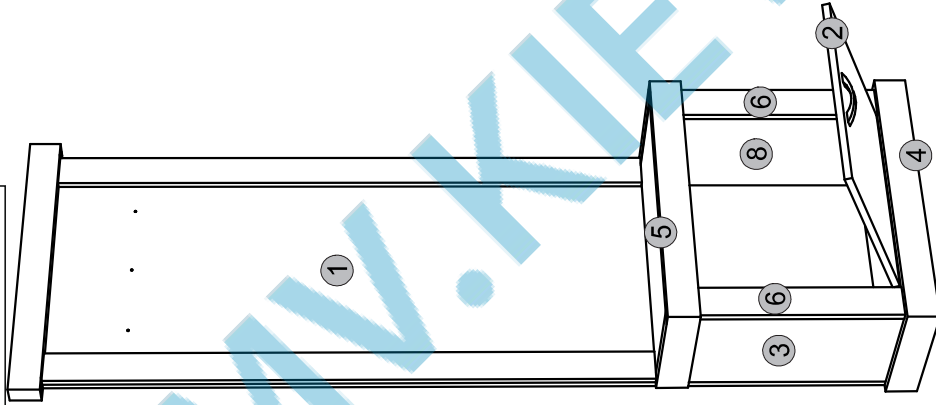

Instalation manual

LAWENDA: Hanger

Element symbol	Dimensions	Code	Package
1	598 16 1	L-151	1/1
2	435 454 16 1	L-027	1/1
3	441 262 16 2	L-152	2/2
4	630 310 70 1	L-223	2/2
5	626 293 70 1	L-224	2/2
6	441 70 16 2	L-428	2/2
7	494 262 16 1	L-154	2/2
8	494 262 16 1	L-155	2/2