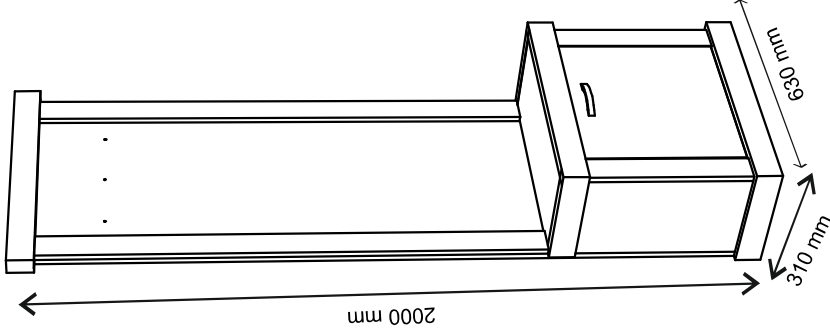

Instalation manual

LAWENDA: Hanger

Element symbol	Dimensions	Code	Package
1	598 16 1	L-151	1/1
2	435 454 16 1	L-027	1/1
3	441 262 16 2	L-152	2/2
4	630 310 70 1	L-223	2/2
5	626 293 70 1	L-224	2/2
6	441 70 16 2	L-428	2/2
7	494 262 16 1	L-154	2/2
8	494 262 16 1	L-155	2/2