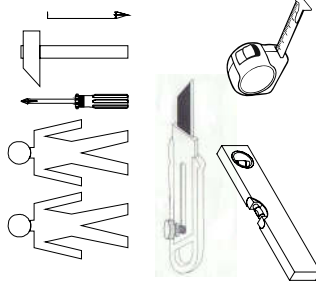

Instalation manual

LAWENDA: Hanger

Element symbol	Dimensions	Code	Package
1	598 16 1	L-151	1/1
2	435 454 16 1	L-027	1/1
3	441 262 16 2	L-152	2/2
4	630 310 70 1	L-223	2/2
5	626 293 70 1	L-224	2/2
6	441 70 16 2	L-428	2/2
7	494 262 16 1	L-154	2/2
8	494 262 16 1	L-155	2/2