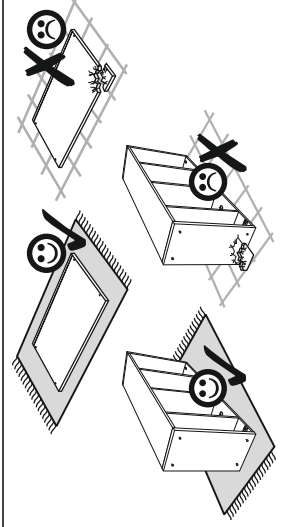

# Instalation manual

NORTON: SZFK\_RTV\_2D

Element symbol	Dimensions	Code	Package			
1	437	1222	3 1	K-614	1/1	
2	1270	420	16/32/32	1	K-207	1/1
3	60	1204	16	1	K-415	1/1
4	70	1204	30	1	K-416	1/1
5	1204	389	16	1	K-316	1/1
6	400	386	16	1	K-317	1/1
7	396	389	16	1	K-122	1/1
8	396	389	16	1	K-123	1/1
9	472	418	16/32	1	K-124	1/1
10	472	418	16/32	1	K-125	1/1
11	376	399	16	2	K-011	2/2

6x		k1	22x		f1	1x		z1	60x	8x		p25
4x		b119	4x		d1	19x		r1	19x	19x		s2
4x		b144	4x		d1	19x		r1	19x	19x		s2

1

3

2

4

5

7

6