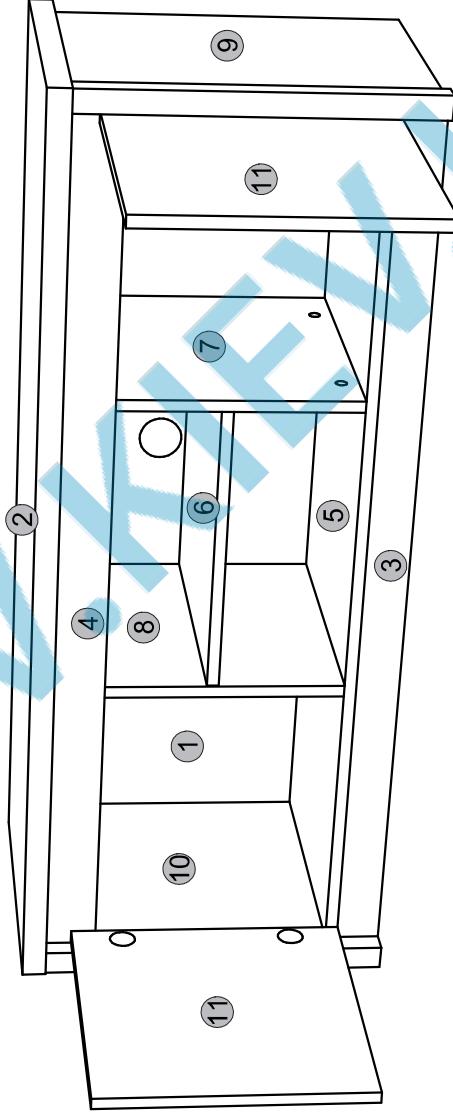

# Instalation manual

NORTON: SZFK\_RTV\_2D

Element symbol	Dimensions	Code	Package			
1	437	1222	3 1	K-614	1/1	
2	1270	420	16/32/32	1	K-207	1/1
3	60	1204	16	1	K-415	1/1
4	70	1204	30	1	K-416	1/1
5	1204	389	16	1	K-316	1/1
6	400	386	16	1	K-317	1/1
7	396	389	16	1	K-122	1/1
8	396	389	16	1	K-123	1/1
9	472	418	16/32	1	K-124	1/1
10	472	418	16/32	1	K-125	1/1
11	376	399	16	2	K-011	2/2

6x		k1	22x		f1	1x		z1	60x	8x		p25
4x		b119	4x		d1	19x		r1	19x	19x		s2
4x		b144	4x		d1	19x		r1	19x	19x		s2

1

3

2

4

5

7

6