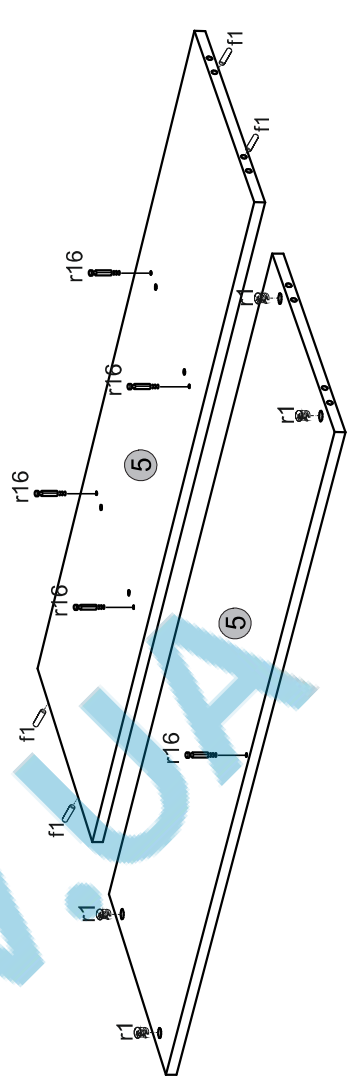

# Instalation manual

NORTON: SZFK\_RTV\_2D

Element symbol	Dimensions	Code	Package			
1	437	1222	3 1	K-614	1/1	
2	1270	420	16/32/32	1	K-207	1/1
3	60	1204	16	1	K-415	1/1
4	70	1204	30	1	K-416	1/1
5	1204	389	16	1	K-316	1/1
6	400	386	16	1	K-317	1/1
7	396	389	16	1	K-122	1/1
8	396	389	16	1	K-123	1/1
9	472	418	16/32	1	K-124	1/1
10	472	418	16/32	1	K-125	1/1
11	376	399	16	2	K-011	2/2

6x		k1	22x		f1	1x		z1	60x	8x		p25
4x		b119	4x		d1	19x		r1	19x	19x		s2
4x		b144	4x		d1	19x		r1	19x	19x		s2

1

3

2

4

5

7

6