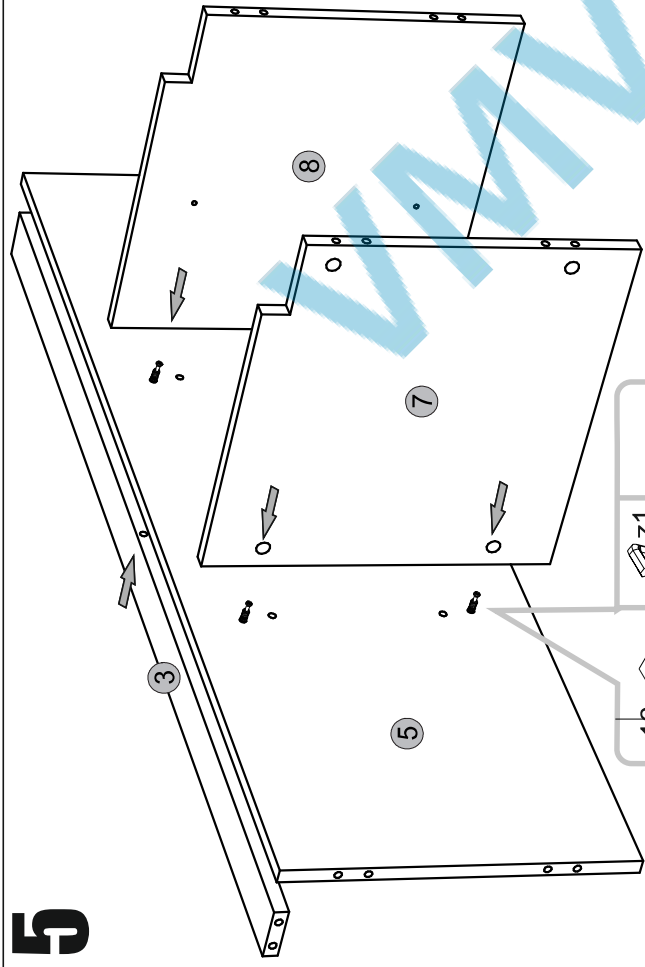

# Instalation manual

NORTON: SZFK\_RTV\_2D

Element symbol	Dimensions	Code	Package			
1	437	1222	3 1	K-614	1/1	
2	1270	420	16/32/32	1	K-207	1/1
3	60	1204	16	1	K-415	1/1
4	70	1204	30	1	K-416	1/1
5	1204	389	16	1	K-316	1/1
6	400	386	16	1	K-317	1/1
7	396	389	16	1	K-122	1/1
8	396	389	16	1	K-123	1/1
9	472	418	16/32	1	K-124	1/1
10	472	418	16/32	1	K-125	1/1
11	376	399	16	2	K-011	2/2

6x		k1	22x		f1	1x		z1	60x	8x		p25
4x		b119	4x		d1	19x		r1	19x	19x		s2
4x		b144	4x		d1	19x		r1	19x	19x		s2

1

3

2

4

5

7

6