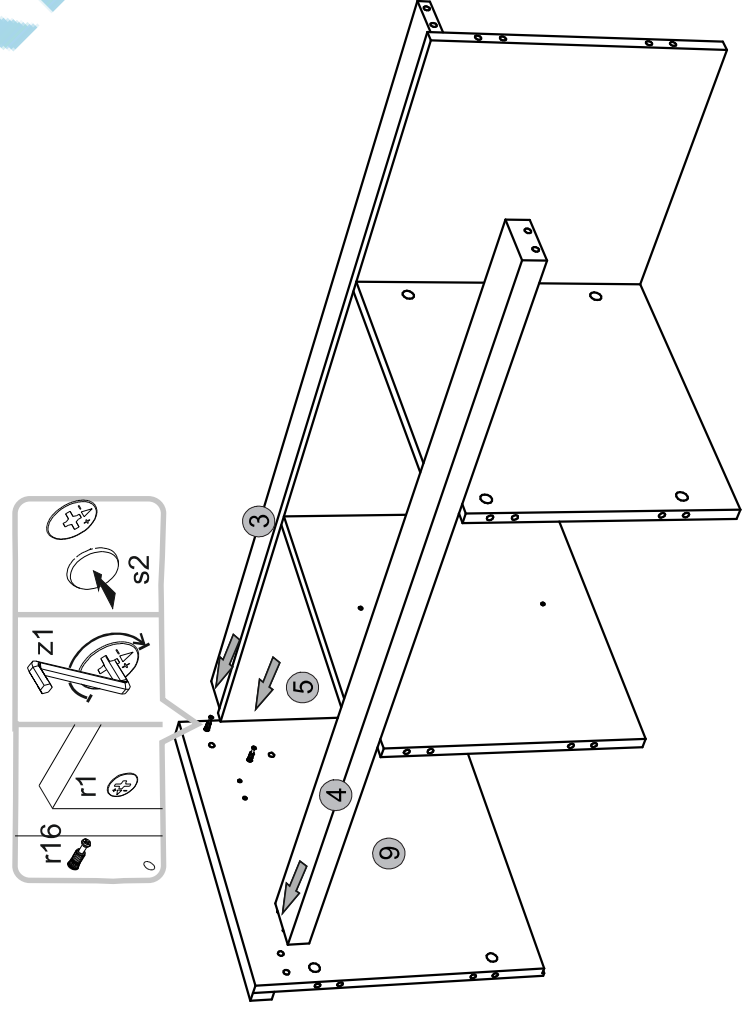

# Instalation manual

NORTON: SZFK\_RTV\_2D

Element symbol	Dimensions	Code	Package			
1	437	1222	3 1	K-614	1/1	
2	1270	420	16/32/32	1	K-207	1/1
3	60	1204	16	1	K-415	1/1
4	70	1204	30	1	K-416	1/1
5	1204	389	16	1	K-316	1/1
6	400	386	16	1	K-317	1/1
7	396	389	16	1	K-122	1/1
8	396	389	16	1	K-123	1/1
9	472	418	16/32	1	K-124	1/1
10	472	418	16/32	1	K-125	1/1
11	376	399	16	2	K-011	2/2

6x		k1	22x		f1	1x		z1	60x	8x		p25
4x		b119	4x		d1	19x		r1	19x	19x		s2
4x		b144	4x		d1	19x		r1	19x	19x		s2

1

3

2

4

5

7

6