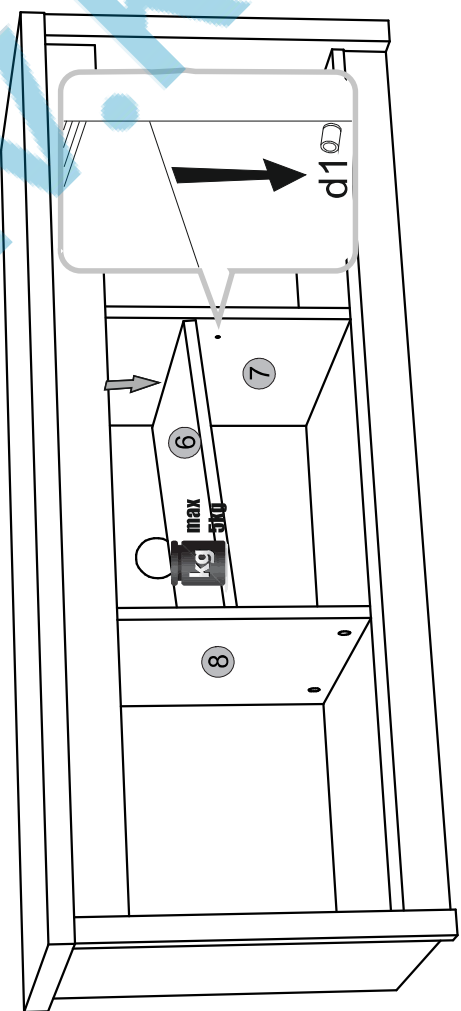

WWW.KIEV.UA