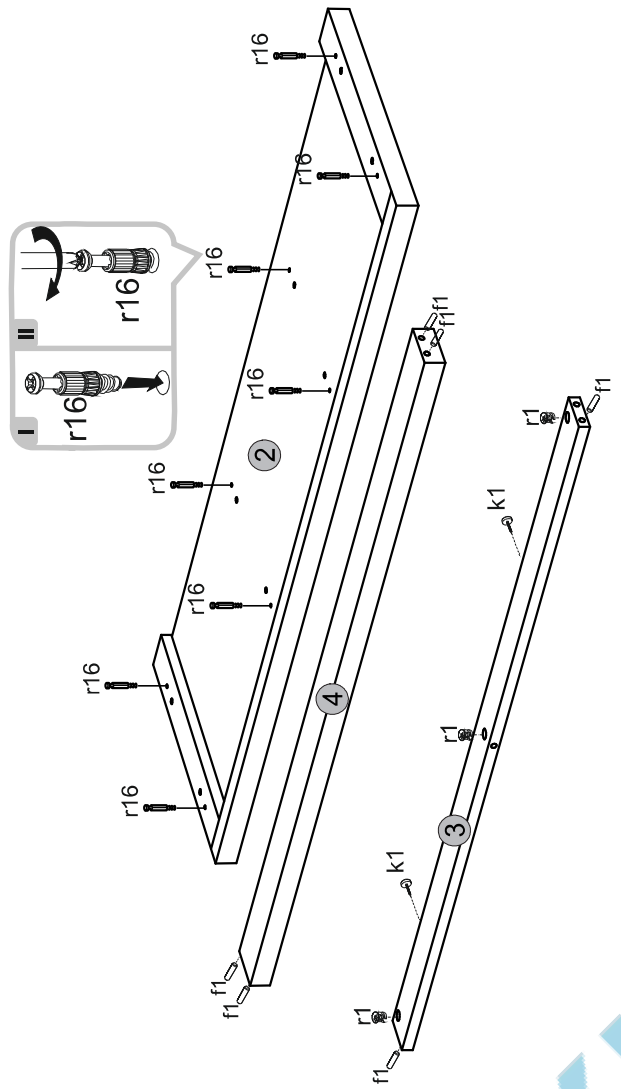

# Instalation manual

NORTON: SZFK\_RTV\_2D

Element symbol	Dimensions	Code	Package			
1	437	1222	3 1	K-614	1/1	
2	1270	420	16/32/32	1	K-207	1/1
3	60	1204	16	1	K-415	1/1
4	70	1204	30	1	K-416	1/1
5	1204	389	16	1	K-316	1/1
6	400	386	16	1	K-317	1/1
7	396	389	16	1	K-122	1/1
8	396	389	16	1	K-123	1/1
9	472	418	16/32	1	K-124	1/1
10	472	418	16/32	1	K-125	1/1
11	376	399	16	2	K-011	2/2

6x		k1	22x		f1	1x		z1	60x	8x		p25
4x		b119	4x		d1	19x		r1	19x	19x		s2
4x		b144	4x		d1	19x		r1	19x	19x		s2

1

3

2

4

5

7

6