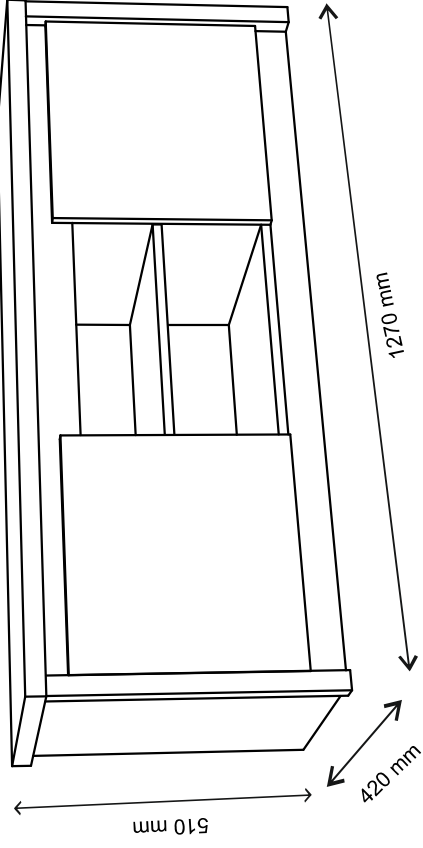

# Instalation manual

NORTON: SZFK\_RTV\_2D

Element symbol	Dimensions	Code	Package			
1	437	1222	3 1	K-614	1/1	
2	1270	420	16/32/32	1	K-207	1/1
3	60	1204	16	1	K-415	1/1
4	70	1204	30	1	K-416	1/1
5	1204	389	16	1	K-316	1/1
6	400	386	16	1	K-317	1/1
7	396	389	16	1	K-122	1/1
8	396	389	16	1	K-123	1/1
9	472	418	16/32	1	K-124	1/1
10	472	418	16/32	1	K-125	1/1
11	376	399	16	2	K-011	2/2

6x		k1	22x		f1	1x		z1	60x	8x		p25
4x		b119	4x		d1	19x		r1	19x	19x		s2
4x		b144	4x		d1	19x		r1	19x	19x		s2

1

3

2

4

5

7

6