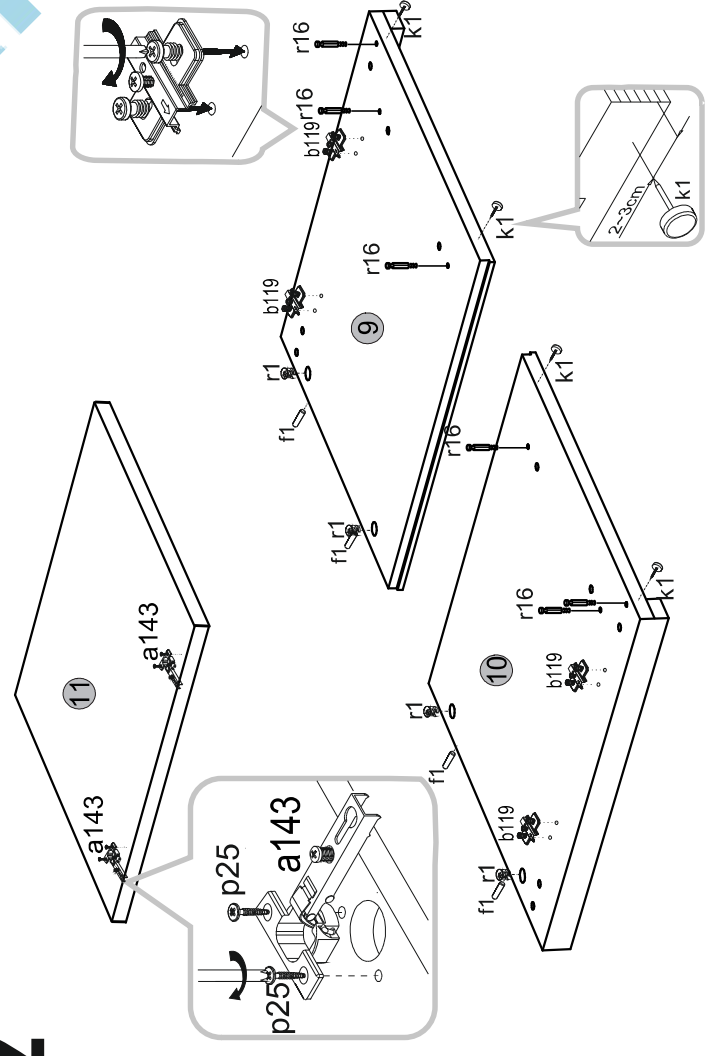

# Instalation manual

NORTON: SZFK\_RTV\_2D

Element symbol	Dimensions	Code	Package			
1	437	1222	3 1	K-614	1/1	
2	1270	420	16/32/32	1	K-207	1/1
3	60	1204	16	1	K-415	1/1
4	70	1204	30	1	K-416	1/1
5	1204	389	16	1	K-316	1/1
6	400	386	16	1	K-317	1/1
7	396	389	16	1	K-122	1/1
8	396	389	16	1	K-123	1/1
9	472	418	16/32	1	K-124	1/1
10	472	418	16/32	1	K-125	1/1
11	376	399	16	2	K-011	2/2

6x		k1	22x		f1	1x		z1	60x	8x		p25
4x		b119	4x		d1	19x		r1	19x	19x		s2
4x		b144	4x		d1	19x		r1	19x	19x		s2

1

3

2

4

5

7

6