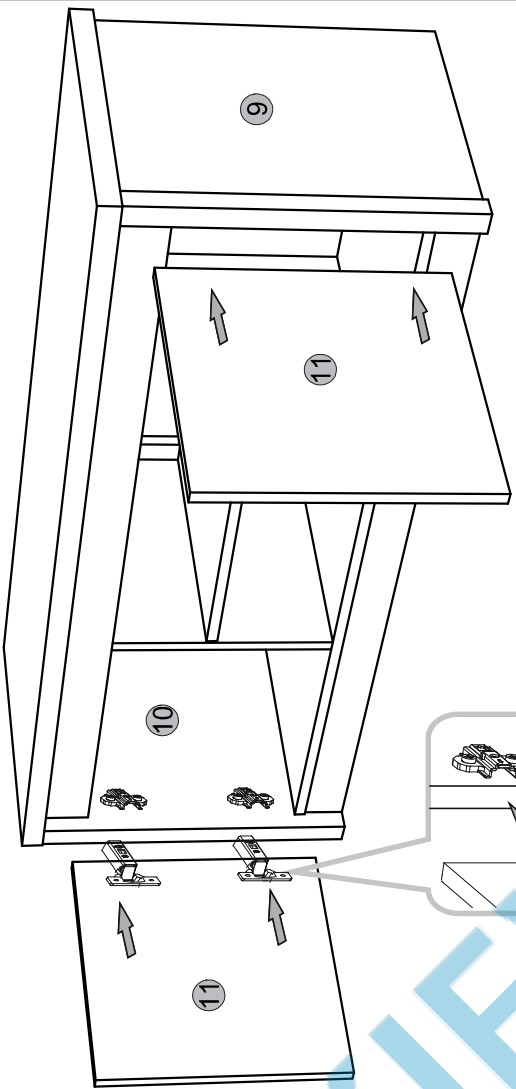

WWW.KIEV.UA