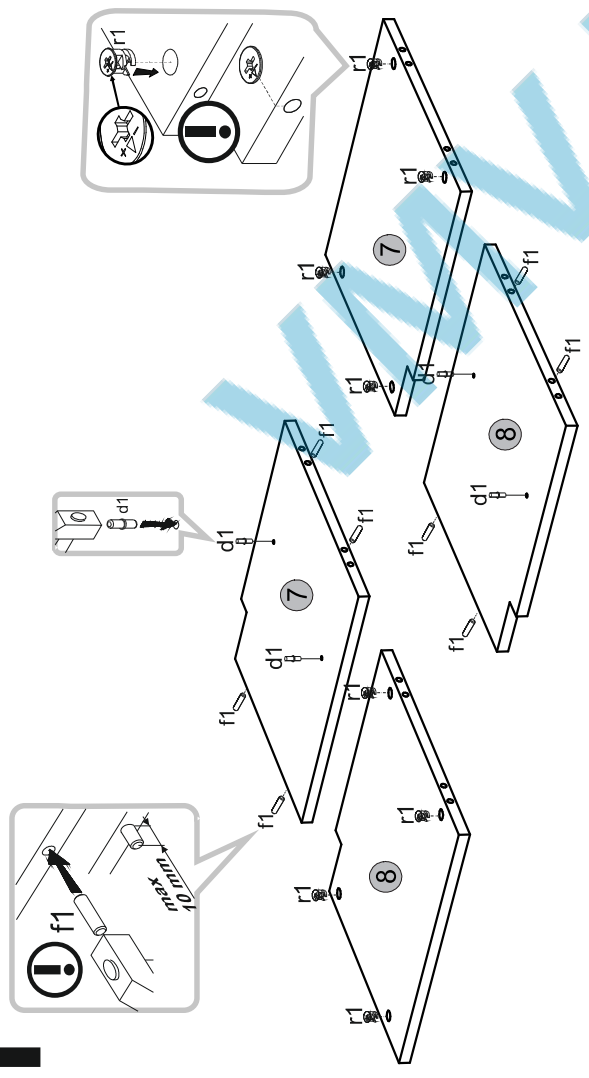

# Instalation manual

NORTON: SZFK\_RTV\_2D

Element symbol	Dimensions	Code	Package			
1	437	1222	3 1	K-614	1/1	
2	1270	420	16/32/32	1	K-207	1/1
3	60	1204	16	1	K-415	1/1
4	70	1204	30	1	K-416	1/1
5	1204	389	16	1	K-316	1/1
6	400	386	16	1	K-317	1/1
7	396	389	16	1	K-122	1/1
8	396	389	16	1	K-123	1/1
9	472	418	16/32	1	K-124	1/1
10	472	418	16/32	1	K-125	1/1
11	376	399	16	2	K-011	2/2

6x		k1	22x		f1	1x		z1	60x	8x		p25
4x		b119	4x		d1	19x		r1	19x	19x		s2
4x		b144	4x		d1	19x		r1	19x	19x		s2

1

3

2

4

5

7

6