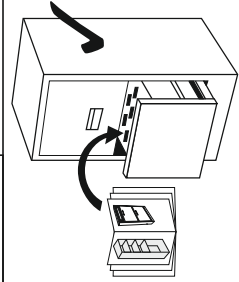

# Instalation manual

NORTON: SZFK\_RTV\_2D

Element symbol	Dimensions	Code	Package			
1	437	1222	3 1	K-614	1/1	
2	1270	420	16/32/32	1	K-207	1/1
3	60	1204	16	1	K-415	1/1
4	70	1204	30	1	K-416	1/1
5	1204	389	16	1	K-316	1/1
6	400	386	16	1	K-317	1/1
7	396	389	16	1	K-122	1/1
8	396	389	16	1	K-123	1/1
9	472	418	16/32	1	K-124	1/1
10	472	418	16/32	1	K-125	1/1
11	376	399	16	2	K-011	2/2