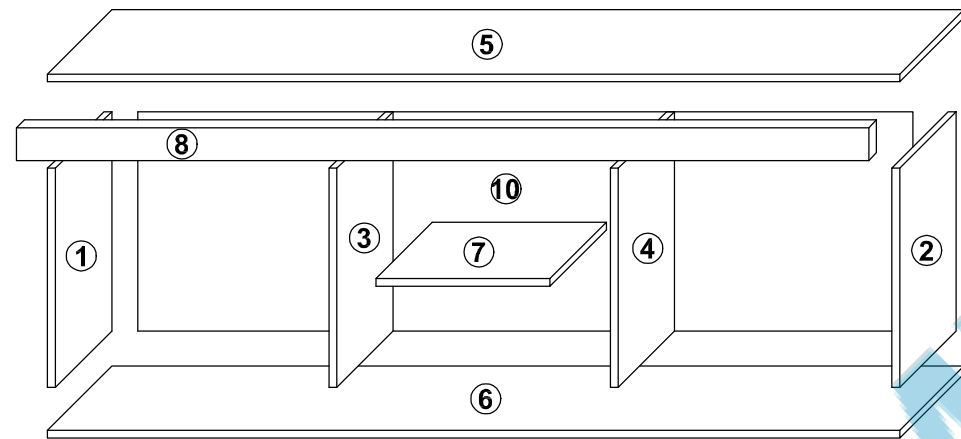

DAMIS - SZFKRTV2D

Damis - SZFKRTV2D						
№	Код	Размер			шт.	
Пачка 1/1						
1	D-120	338	430	16	1	
2	D-121	338	430	16	1	
3	D-122	338	427	16	1	
4	D-123	338	427	16	1	
5	D-212	2000	430	16	1	
6	D-213	2000	430	16	1	
7	D-313	650	400	16	1	
8	D-415	2001	65	18	1	
9	D-013	665	298	16	2	
10	D-609	1988	356	3	1	

T1	M1	Z1	K30	W3x16	RN	U1
22	22	22	22	8	2	2
W4x27	SN	G2	W4x16	ZP	PZ	D1
4	8	45	8	4	4	4

2