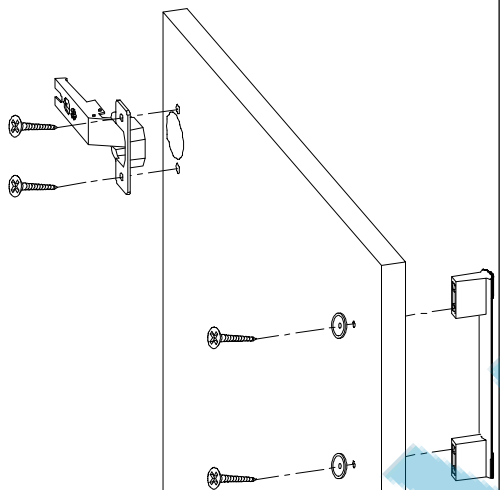

DAMIS - SZFKRTV2D

Damis - SZFKRTV2D						
№	Код	Размер			шт.	
Пачка 1/1						
1	D-120	338	430	16	1	
2	D-121	338	430	16	1	
3	D-122	338	427	16	1	
4	D-123	338	427	16	1	
5	D-212	2000	430	16	1	
6	D-213	2000	430	16	1	
7	D-313	650	400	16	1	
8	D-415	2001	65	18	1	
9	D-013	665	298	16	2	
10	D-609	1988	356	3	1	

T1	M1	Z1	K30	W3x16	RN	U1
22	22	22	22	8	2	2
W4x27	SN	G2	W4x16	ZP	PZ	D1
4	8	45	8	4	4	4

2