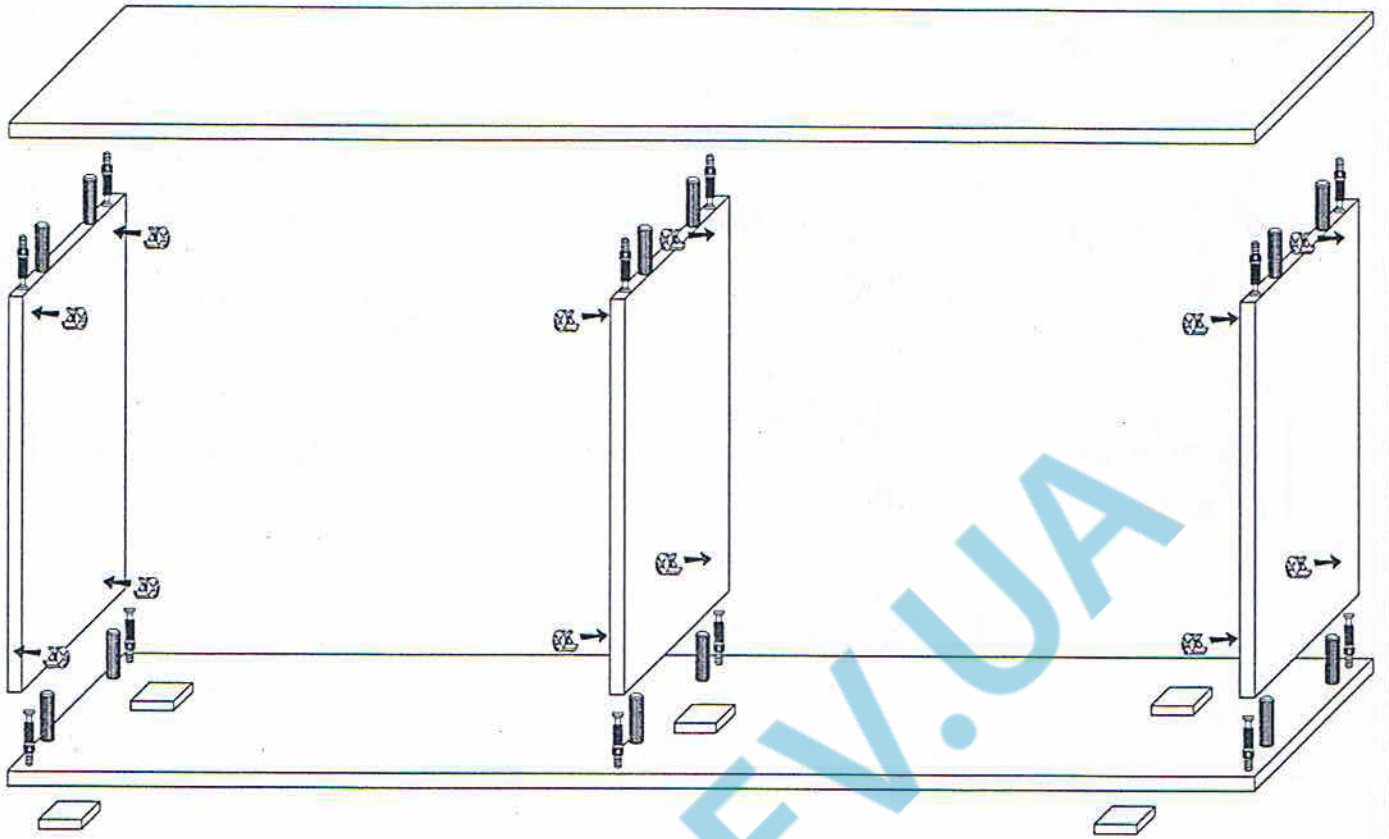

# DAMIS - RTV 1K

Symbol elementu Element symbol	Wymiary Measurements	Kod Code	Paczka Paket
1	338 x 430	DA-RTV 1K - 1	1 / 1
2	338 x 430	DA-RTV 1K - 2	1 / 1
3	338 x 416	DA-RTV 1K - 3	1 / 1
4	1340 x 430	DA-RTV 1K - 4	1 / 1
5	1340 x 430	DA-RTV 1K - 5	1 / 1
6	650 x 390	DA-RTV 1K - 6	1 / 1
7	665 x 298	DA-RTV 1K - 7	1 / 1
8	1342 x 65	DA-RTV 1K - 8	1 / 1
9	1316 x 346	DA-RTV 1K - 9	1 / 1

T1	M1	Z1	K30	ZP	PZ	W4x16	
16	16	16	16	2	2	4	
SN	PP	RN	W3x16	U1	W4x27	STB	G2
5	4	1	4	1	2	6	4

1

2