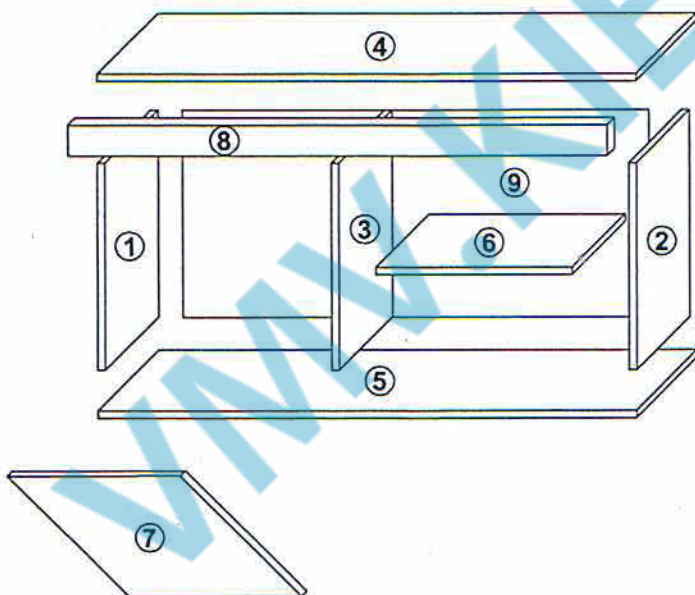

# DAMIS - RTV 1K

Symbol elementu Element symbol	Wymiary Measurements	Kod Code	Paczka Paket
1	338 x 430	DA-RTV 1K - 1	1 / 1
2	338 x 430	DA-RTV 1K - 2	1 / 1
3	338 x 416	DA-RTV 1K - 3	1 / 1
4	1340 x 430	DA-RTV 1K - 4	1 / 1
5	1340 x 430	DA-RTV 1K - 5	1 / 1
6	650 x 390	DA-RTV 1K - 6	1 / 1
7	665 x 298	DA-RTV 1K - 7	1 / 1
8	1342 x 65	DA-RTV 1K - 8	1 / 1
9	1316 x 346	DA-RTV 1K - 9	1 / 1

T1	M1	Z1	K30	ZP	PZ	W4x16	
16	16	16	16	2	2	4	
SN	PP	RN	W3x16	U1	W4x27	STB	G2
5	4	1	4	1	2	6	4

1

2