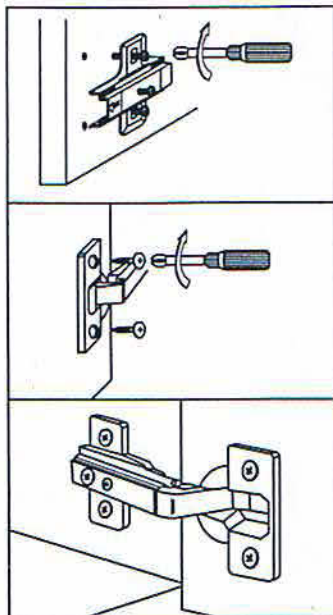

# DAMIS - RTV 1K

Symbol elementu Element symbol	Wymiary Measurements	Kod Code	Paczka Paket
1	338 x 430	DA-RTV 1K - 1	1 / 1
2	338 x 430	DA-RTV 1K - 2	1 / 1
3	338 x 416	DA-RTV 1K - 3	1 / 1
4	1340 x 430	DA-RTV 1K - 4	1 / 1
5	1340 x 430	DA-RTV 1K - 5	1 / 1
6	650 x 390	DA-RTV 1K - 6	1 / 1
7	665 x 298	DA-RTV 1K - 7	1 / 1
8	1342 x 65	DA-RTV 1K - 8	1 / 1
9	1316 x 346	DA-RTV 1K - 9	1 / 1

T1	M1	Z1	K30	ZP	PZ	W4x16	
16	16	16	16	2	2	4	
SN	PP	RN	W3x16	U1	W4x27	STB	G2
5	4	1	4	1	2	6	4

1

2