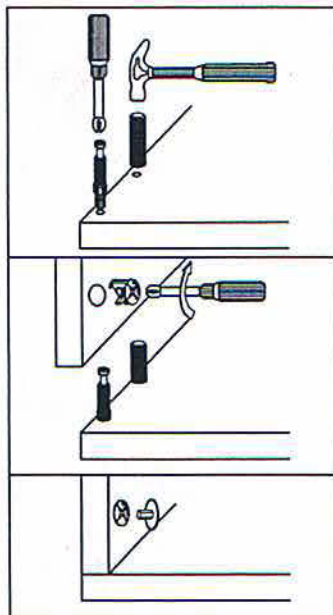

# DAMIS - RTV 1K

Symbol elementu Element symbol	Wymiary Measurements	Kod Code	Paczka Paket
1	338 x 430	DA-RTV 1K - 1	1 / 1
2	338 x 430	DA-RTV 1K - 2	1 / 1
3	338 x 416	DA-RTV 1K - 3	1 / 1
4	1340 x 430	DA-RTV 1K - 4	1 / 1
5	1340 x 430	DA-RTV 1K - 5	1 / 1
6	650 x 390	DA-RTV 1K - 6	1 / 1
7	665 x 298	DA-RTV 1K - 7	1 / 1
8	1342 x 65	DA-RTV 1K - 8	1 / 1
9	1316 x 346	DA-RTV 1K - 9	1 / 1

T1	M1	Z1	K30	ZP	PZ	W4x16	
16	16	16	16	2	2	4	
SN	PP	RN	W3x16	U1	W4x27	STB	G2
5	4	1	4	1	2	6	4

1

2