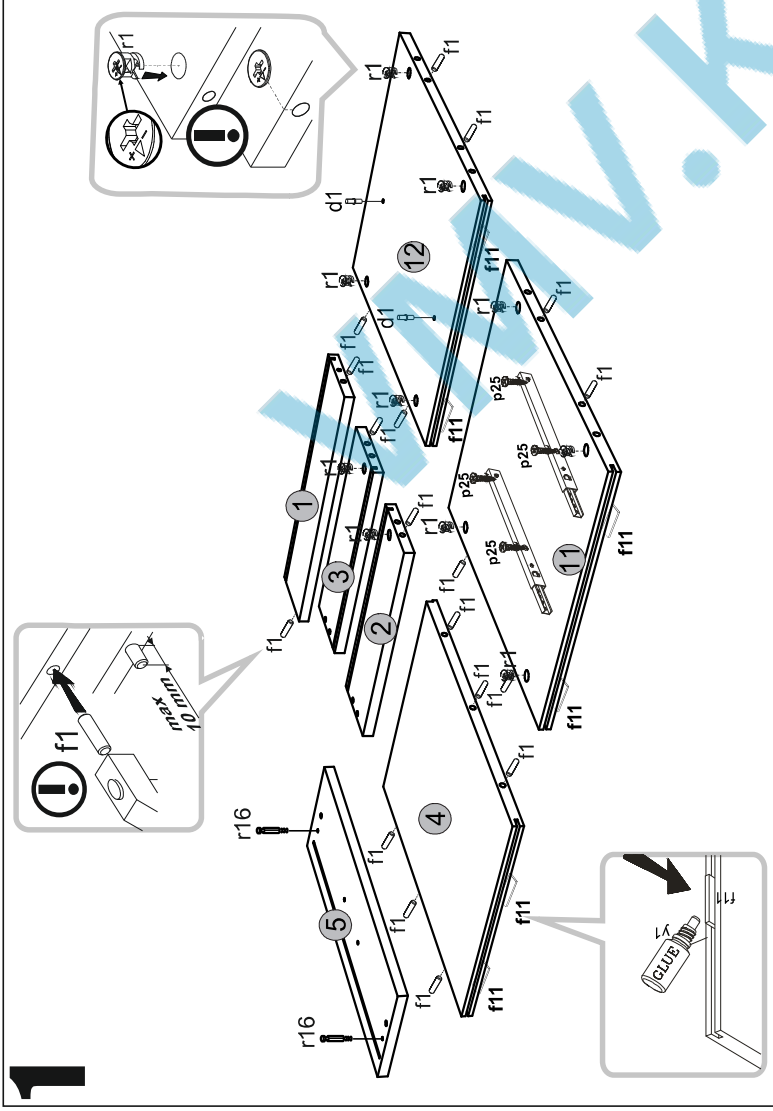

Instalation manual

LAWENDA: RTV_2S

Element symbol	Dimensions	Code	Package
1	445	L-526	1/1
2	350	L-527	1/1
3	350	L-528	1/1
4	350	L-142	1/1
5	170	L-023	1/1
6	1204	L-217	1/1
7	1200	L-218	1/1
8	350	L-416	1/1
9	403	L-144	1/1
10	516	L-319	1/1
11	403	L-145	1/1
12	403	L-146	1/1
13	459	L-621	1/1
14	423	L-622	1/1
15	423	L-622	1/1

3x	p52	1280 01.007	8x	f11	4x 3 x 4 mm	1x	glue	4x	y1	4x	d1	4x	6x41 mm	1x	z1	1x	f1	32x	6x830 mm
40x	p25	6 x 3,5 x 16 mm	5x	k311.002	M4x20 mm	4x	j1	50x	l1	16x	s2	16x	ø16	32x	f1	32x	6x830 mm		
4x	e1	ø7,5x50 mm	16x	r1	ø15x12mm 1/16	4x	s1	4x	c15	16x	r16	16x	ø16	32x	f1	32x	6x830 mm		

1

3

2

4

5

! a=b

7

6