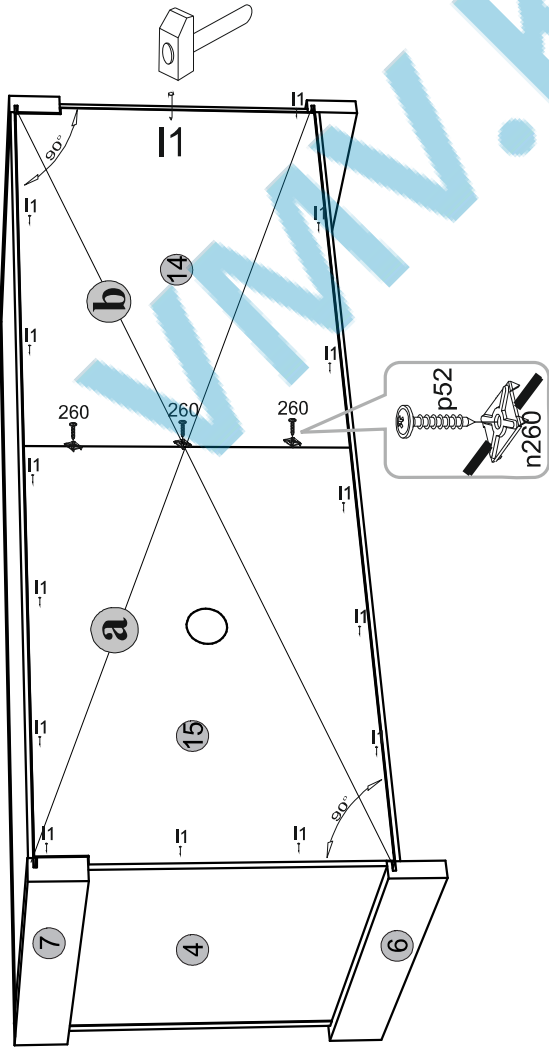

Instalation manual

LAWENDA: RTV_2S

Element symbol	Dimensions	Code	Package
1	445	L-526	1/1
2	350	L-527	1/1
3	350	L-528	1/1
4	350	L-142	1/1
5	170	L-023	1/1
6	1204	L-217	1/1
7	1200	L-218	1/1
8	350	L-416	1/1
9	403	L-144	1/1
10	516	L-319	1/1
11	403	L-145	1/1
12	403	L-146	1/1
13	459	L-621	1/1
14	423	L-622	1/1
15	423	L-622	1/1

1

3

2

4

5

! a=b

7

6