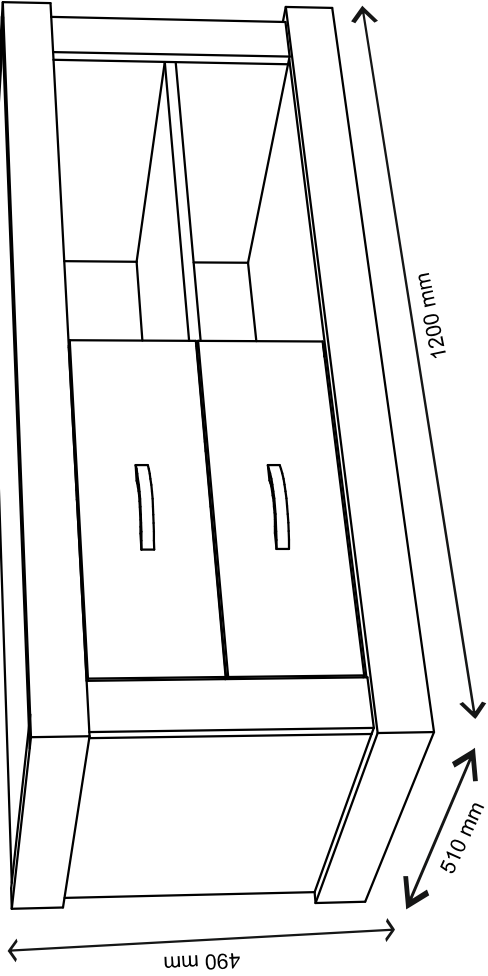

Instalation manual

LAWENDA: RTV_2S

Element symbol	Dimensions	Code	Package
1	445	L-526	1/1
2	350	L-527	1/1
3	350	L-528	1/1
4	350	L-142	1/1
5	170	L-023	1/1
6	1204	L-217	1/1
7	1200	L-218	1/1
8	350	L-416	1/1
9	403	L-144	1/1
10	516	L-319	1/1
11	403	L-145	1/1
12	403	L-146	1/1
13	459	L-621	1/1
14	423	L-622	1/1
15	423	L-622	1/1

3x	p52	1280 01.007	8x	f11	4x 3 x 4 mm	1x	glue	4x	y1	4x	d1	4x	6x41 mm	1x	z1	1x	f1	32x	6x830 mm
40x	p25	6 x 3,5 x 16 mm	5x	k311.002	M4x20 mm	4x	j1	50x	l1	16x	s2	16x	ø16	32x	f1	32x	6x830 mm		
4x	e1	ø7,5x50 mm	16x	r1	ø15x12mm 1/16	4x	s1	4x	c15	16x	r16	16x	ø16	32x	f1	32x	6x830 mm		

1

3

2

4

5

! a=b

7

6