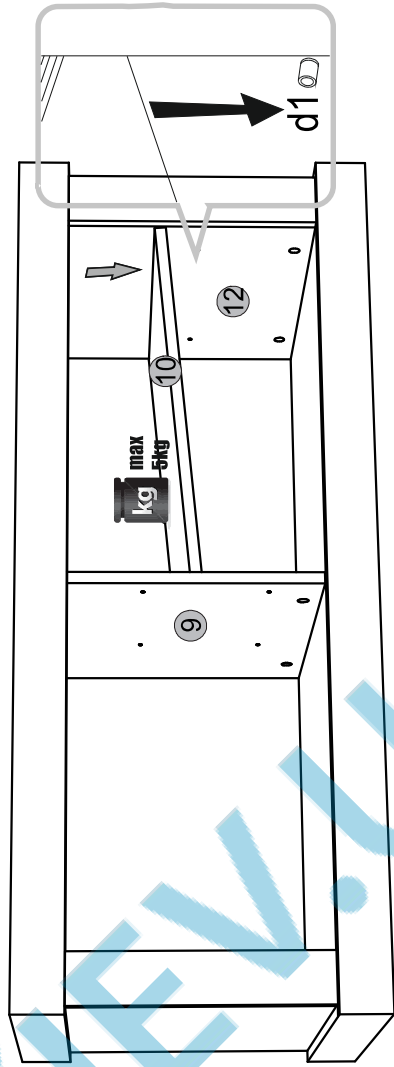

Instalation manual

LAWENDA: RTV_2S

Element symbol	Dimensions	Code	Package
1	445	L-526	1/1
2	350	L-527	1/1
3	350	L-528	1/1
4	350	L-142	1/1
5	170	L-023	1/1
6	1204	L-217	1/1
7	1200	L-218	1/1
8	350	L-416	1/1
9	403	L-144	1/1
10	516	L-319	1/1
11	403	L-145	1/1
12	403	L-146	1/1
13	459	L-621	1/1
14	423	L-622	1/1
15	423	L-622	1/1

3x	p52	1280 01.007	8x	f11	4x 3 x 4 mm	1x	glue	4x	y1	4x	d1	4x	6x41 mm	1x	z1	1x	f1	32x	6x830 mm
40x	p25	6 x 3,5 x 16 mm	5x	k311.002	M4x20 mm	4x	j1	50x	l1	16x	s2	16x	ø16	32x	f1	32x	6x830 mm		
4x	e1	ø7,5x50 mm	16x	r1	ø15x12mm 1/16	4x	s1	4x	c15	16x	r16	16x	ø16	32x	f1	32x	6x830 mm		

1

3

2

4

5

! a=b

7

6