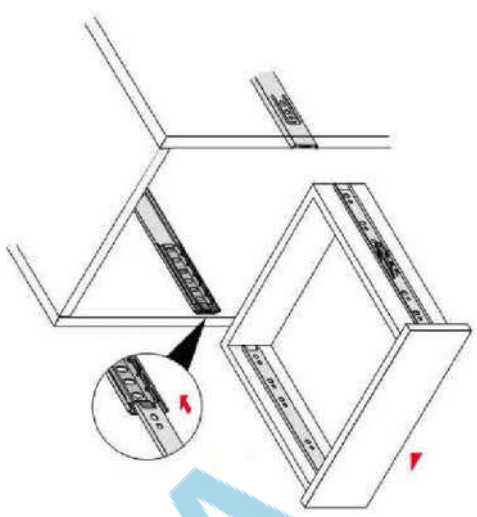

Instalation manual

LAWENDA: RTV_2S

Element symbol	Dimensions	Code	Package
1	445	L-526	1/1
2	350	L-527	1/1
3	350	L-528	1/1
4	350	L-142	1/1
5	170	L-023	1/1
6	1204	L-217	1/1
7	1200	L-218	1/1
8	350	L-416	1/1
9	403	L-144	1/1
10	516	L-319	1/1
11	403	L-145	1/1
12	403	L-146	1/1
13	459	L-621	1/1
14	423	L-622	1/1
15	423	L-622	1/1

1

3

2

4

5

! a=b

7

6