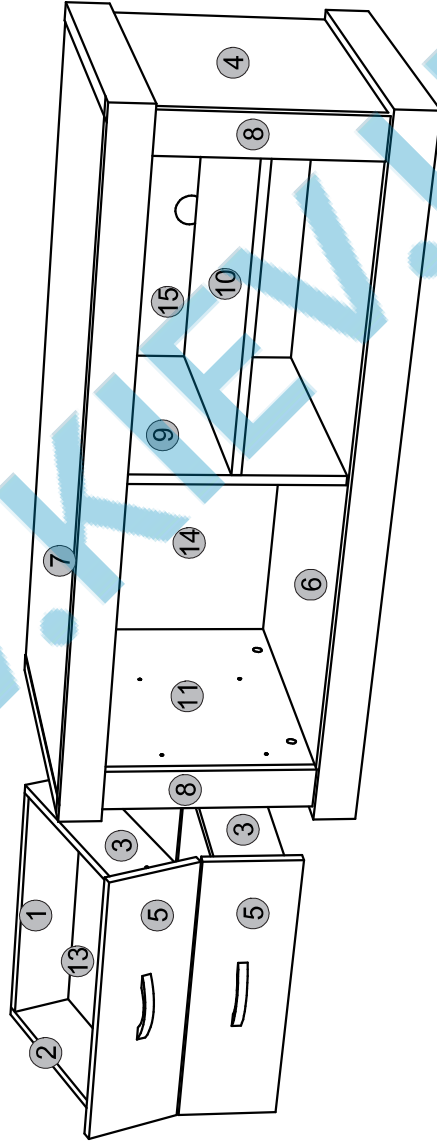

Instalation manual

LAWENDA: RTV_2S

Element symbol	Dimensions	Code	Package
1	445	L-526	1/1
2	350	L-527	1/1
3	350	L-528	1/1
4	350	L-142	1/1
5	170	L-023	1/1
6	1204	L-217	1/1
7	1200	L-218	1/1
8	350	L-416	1/1
9	403	L-144	1/1
10	516	L-319	1/1
11	403	L-145	1/1
12	403	L-146	1/1
13	459	L-621	1/1
14	423	L-622	1/1
15	423	L-622	1/1

3x	p52	1280 01.007	8x	f11	4x 3 x 4 mm	1x	glue	4x	y1	4x	d1	4x	6x41 mm	1x	z1	1x	f1	32x	6x830 mm
40x	p25	6 x 3,5 x 16 mm	5x	k311.002	M4x20 mm	4x	j1	50x	l1	16x	s2	16x	ø16	32x	f1	32x	6x830 mm		
4x	e1	ø7,5x50 mm	16x	r1	ø15x12mm 1/16	4x	s1	4x	c15	16x	r16	16x	ø16	32x	f1	32x	6x830 mm		

1

3

2

4

5

! a=b

7

6