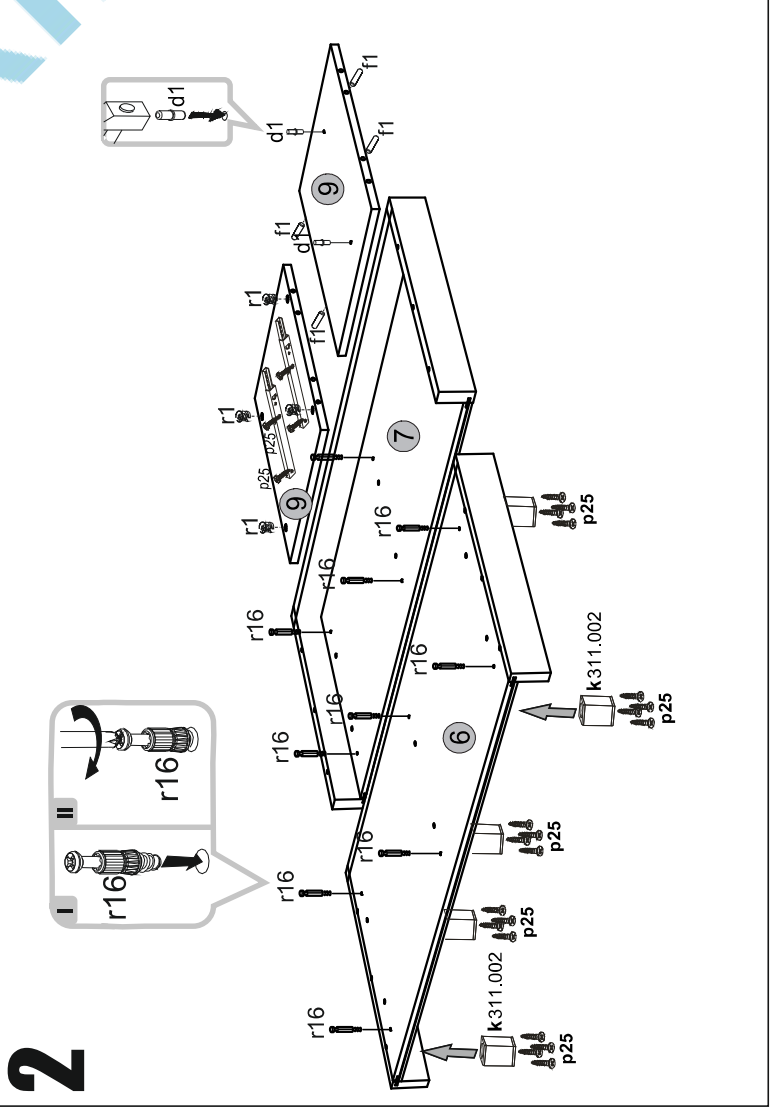

Instalation manual

LAWENDA: RTV_2S

Element symbol	Dimensions	Code	Package
1	445	L-526	1/1
2	350	L-527	1/1
3	350	L-528	1/1
4	350	L-142	1/1
5	170	L-023	1/1
6	1204	L-217	1/1
7	1200	L-218	1/1
8	350	L-416	1/1
9	403	L-144	1/1
10	516	L-319	1/1
11	403	L-145	1/1
12	403	L-146	1/1
13	459	L-621	1/1
14	423	L-622	1/1
15	423	L-622	1/1

3x	p52	1280 01.007	8x	f11	4x 3 x 4 mm	1x	glue	4x	y1	4x	d1	4x	6x41 mm	1x	z1	1x	f1	32x	6x830 mm
40x	p25	6 x 3,5 x 16 mm	5x	k311.002	M4x20 mm	4x	j1	50x	l1	16x	s2	16x	ø16	32x	f1	32x	6x830 mm		
4x	e1	ø7,5x50 mm	16x	r1	ø15x12mm 1/16	4x	s1	4x	c15	16x	r16	16x	ø16	32x	f1	32x	6x830 mm		

1

3

2

4

5

! a=b

7

6