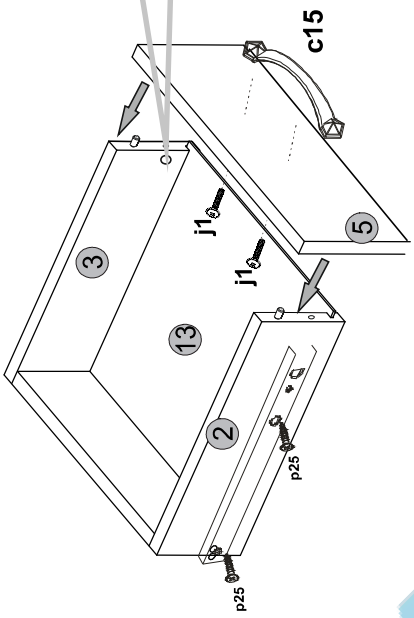

Instalation manual

LAWENDA: RTV_2S

Element symbol	Dimensions	Code	Package
1	445	L-526	1/1
2	350	L-527	1/1
3	350	L-528	1/1
4	350	L-142	1/1
5	170	L-023	1/1
6	1204	L-217	1/1
7	1200	L-218	1/1
8	350	L-416	1/1
9	403	L-144	1/1
10	516	L-319	1/1
11	403	L-145	1/1
12	403	L-146	1/1
13	459	L-621	1/1
14	423	L-622	1/1
15	423	L-622	1/1

1

3

2

4

5

! a=b

7

6