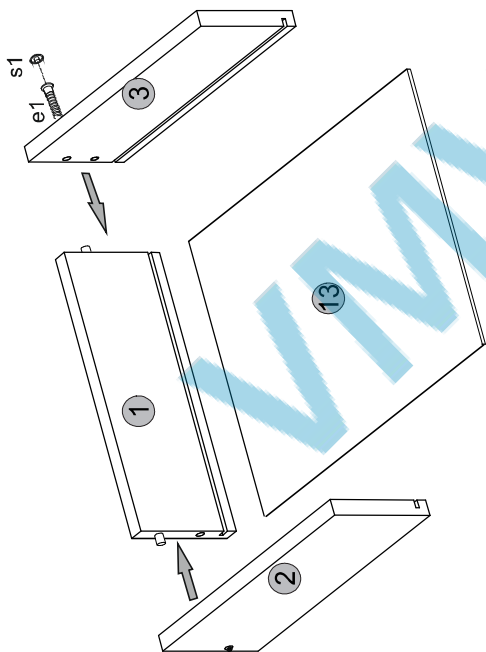

WWW.KIEV.UA