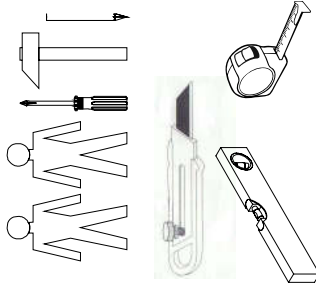

Instalation manual

LAWENDA: RTV_2S

Element symbol	Dimensions	Code	Package
1	445	L-526	1/1
2	350	L-527	1/1
3	350	L-528	1/1
4	350	L-142	1/1
5	170	L-023	1/1
6	1204	L-217	1/1
7	1200	L-218	1/1
8	350	L-416	1/1
9	403	L-144	1/1
10	516	L-319	1/1
11	403	L-145	1/1
12	403	L-146	1/1
13	459	L-621	1/1
14	423	L-622	1/1
15	423	L-622	1/1

3x	p52	1280 01.007	8x	f11	4x 3 x 4 mm	1x	glue	4x	y1	4x	d1	4x	6x41 mm	1x	z1	1x	f1	32x	6x830 mm
40x	p25	6 x 3,5 x 16 mm	5x	k311.002	M4x20 mm	4x	j1	50x	l1	16x	s2	16x	ø16	32x	f1	32x	6x830 mm		
4x	e1	ø7,5x50 mm	16x	r1	ø15x12mm 1/16	4x	s1	4x	c15	16x	r16	16x	ø16	32x	f1	32x	6x830 mm		