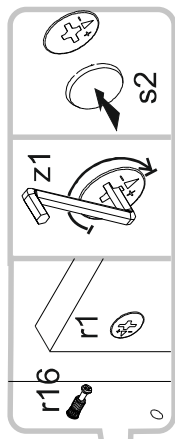

Instalation manual

LAWENDA: RTV_2S

Element symbol	Dimensions	Code	Package
1	445	L-526	1/1
2	350	L-527	1/1
3	350	L-528	1/1
4	350	L-142	1/1
5	170	L-023	1/1
6	1204	L-217	1/1
7	1200	L-218	1/1
8	350	L-416	1/1
9	403	L-144	1/1
10	516	L-319	1/1
11	403	L-145	1/1
12	403	L-146	1/1
13	459	L-621	1/1
14	423	L-622	1/1
15	423	L-622	1/1

3x	p52	1280 01.007	8x	f11	4x 3 x 4 mm	1x	glue	4x	y1	4x	d1	4x	6x41 mm	1x	z1	1x	f1	32x	6x830 mm
40x	p25	6 x 3,5 x 16 mm	5x	k311.002	M4x20 mm	4x	j1	50x	l1	16x	s2	16x	ø16	32x	f1	32x	6x830 mm		
4x	e1	ø7,5x50 mm	16x	r1	ø15x12mm 1/16	4x	s1	4x	c15	16x	r16	16x	ø16	32x	f1	32x	6x830 mm		

1

3

2

4

5

! a=b

7

6