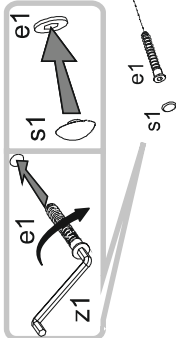

WWW.KIEV.UA