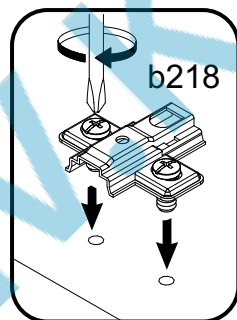

Installation manual

Beril TV Stand 4D

Code	Dimensions			Package	
001	1027	420	16	1	1/1
002	359	420	16	1	1/1
003	343	420	16	1	1/1
004	316	420	16	1	1/1
005	266	420	16	1	1/1
006	266	420	16	1	1/1
007	266	399	16	1	1/1
008	266	399	16	1	1/1
009	310	320	16	1	1/1
010	260	320	16	3	1/1
012	1010	419	16	1	1/1
013	1010	49	16	1	1/1
014	420	66	16	1	1/1
015	420	66	16	1	1/1
016	334	339	3	1	1/1
017	275	341	3	2	1/1
018	275	341	3	1	1/1
Accessories				1	1/1

Accessories:

<p>8x a311.60.919</p> 	<p>8x b218</p> 	<p>15x e1 Ø7x50</p> 	<p>26x f1 Ø8x30</p> 
<p>1x f3</p> 	<p>9x l2</p> 	<p>6x k311.054</p> 	<p>4x m30.1</p> 
<p>1x n14</p> 	<p>2x n260.01</p> 	<p>1x p17 Ø6x50</p> 	<p>61x p25 Ø3.5x16</p> 
<p>24x r1 15x12</p> 	<p>6x r10 Ø7x34</p> 	<p>12x r16 Ø7x24</p> 	<p>18x s2</p> 
<p>2x s1</p> 	<p>1x z1</p> 		

1

f1	r1	r16
x6	x14	x12

2

b218	f1	m30.1	p25	r1
x8	x20	x4	x8	x10

3

p25	a311.60.919
x16	x8

4

r10
x2