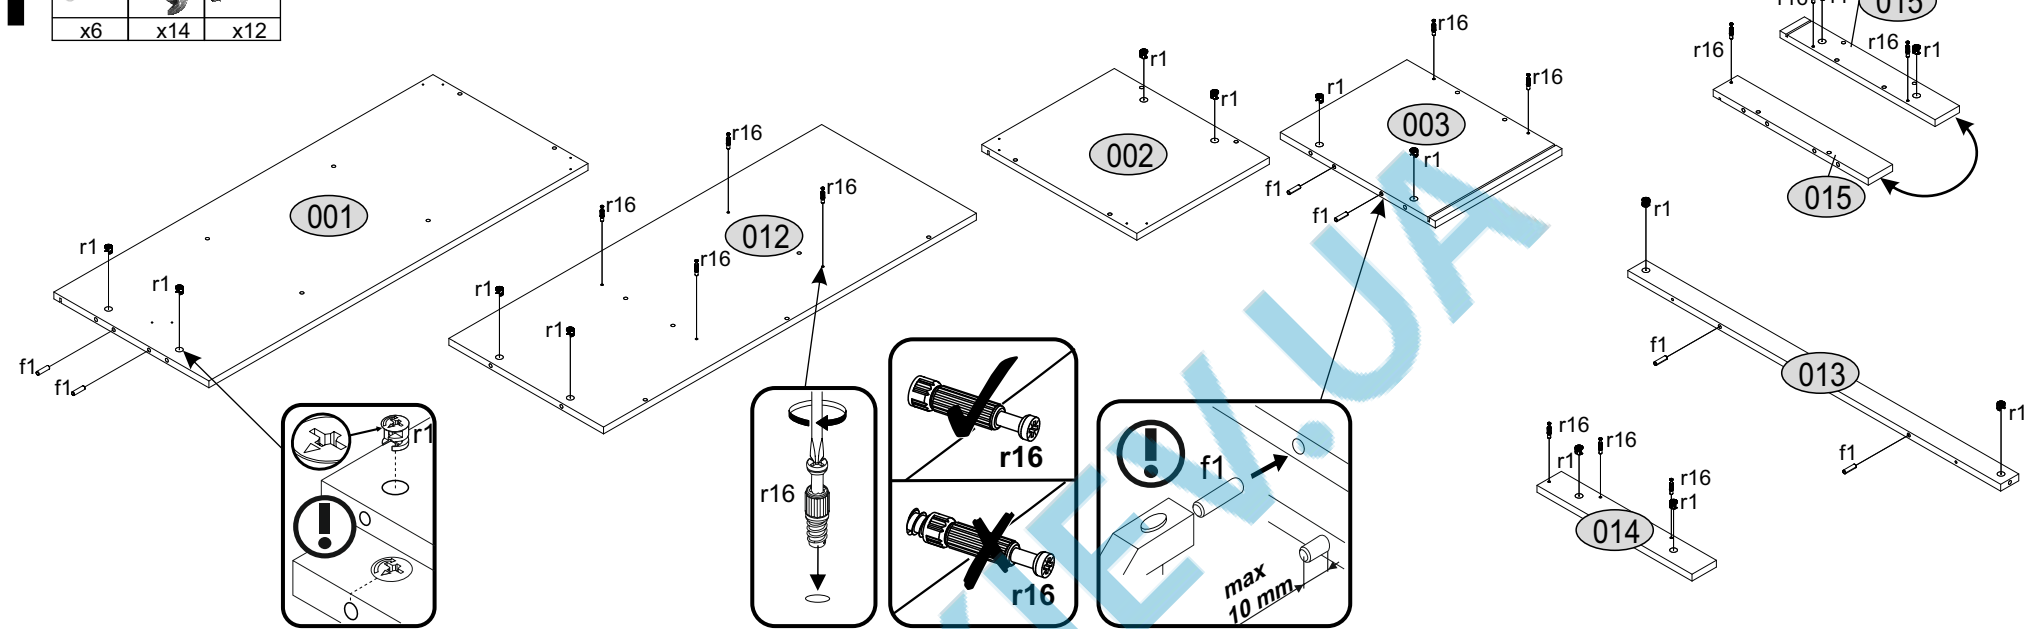

Installation manual

Beril TV Stand 4D

Code	Dimensions			Package	
001	1027	420	16	1	1/1
002	359	420	16	1	1/1
003	343	420	16	1	1/1
004	316	420	16	1	1/1
005	266	420	16	1	1/1
006	266	420	16	1	1/1
007	266	399	16	1	1/1
008	266	399	16	1	1/1
009	310	320	16	1	1/1
010	260	320	16	3	1/1
012	1010	419	16	1	1/1
013	1010	49	16	1	1/1
014	420	66	16	1	1/1
015	420	66	16	1	1/1
016	334	339	3	1	1/1
017	275	341	3	2	1/1
018	275	341	3	1	1/1
Accessories				1	1/1

Accessories:

<p>8x a311.60.919</p> 	<p>8x b218</p> 	<p>15x e1 Ø7x50</p> 	<p>26x f1 Ø8x30</p> 
<p>1x f3</p> 	<p>9x l2</p> 	<p>6x k311.054</p> 	<p>4x m30.1</p> 
<p>1x n14</p> 	<p>2x n260.01</p> 	<p>1x p17 Ø6x50</p> 	<p>61x p25 Ø3.5x16</p> 
<p>24x r1 15x12</p> 	<p>6x r10 Ø7x34</p> 	<p>12x r16 Ø7x24</p> 	<p>18x s2</p> 
<p>2x s1</p> 	<p>1x z1</p> 		

1

f1	r1	r16
x6	x14	x12

2

b218	f1	m30.1	p25	r1
x8	x20	x4	x8	x10

3

p25	a311.60.919
x16	x8

4

r10
x2