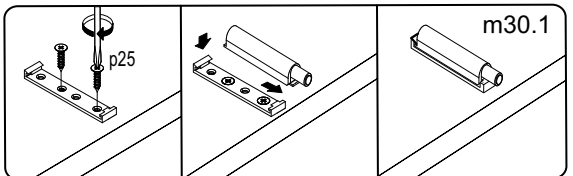

Installation manual

Beril TV Stand 4D

Code	Dimensions			Package	
001	1027	420	16	1	1/1
002	359	420	16	1	1/1
003	343	420	16	1	1/1
004	316	420	16	1	1/1
005	266	420	16	1	1/1
006	266	420	16	1	1/1
007	266	399	16	1	1/1
008	266	399	16	1	1/1
009	310	320	16	1	1/1
010	260	320	16	3	1/1
012	1010	419	16	1	1/1
013	1010	49	16	1	1/1
014	420	66	16	1	1/1
015	420	66	16	1	1/1
016	334	339	3	1	1/1
017	275	341	3	2	1/1
018	275	341	3	1	1/1
Accessories				1	1/1

Accessories:

<p>8x a311.60.919</p> 	<p>8x b218</p> 	<p>15x e1 Ø7x50</p> 	<p>26x f1 Ø8x30</p> 
<p>1x f3</p> 	<p>9x l2</p> 	<p>6x k311.054</p> 	<p>4x m30.1</p> 
<p>1x n14</p> 	<p>2x n260.01</p> 	<p>1x p17 Ø6x50</p> 	<p>61x p25 Ø3.5x16</p> 
<p>24x r1 15x12</p> 	<p>6x r10 Ø7x34</p> 	<p>12x r16 Ø7x24</p> 	<p>18x s2</p> 
<p>2x s1</p> 	<p>1x z1</p> 		

1

f1	r1	r16
x6	x14	x12

2

b218	f1	m30.1	p25	r1
x8	x20	x4	x8	x10

3

p25	a311.60.919
x16	x8

4

r10
x2