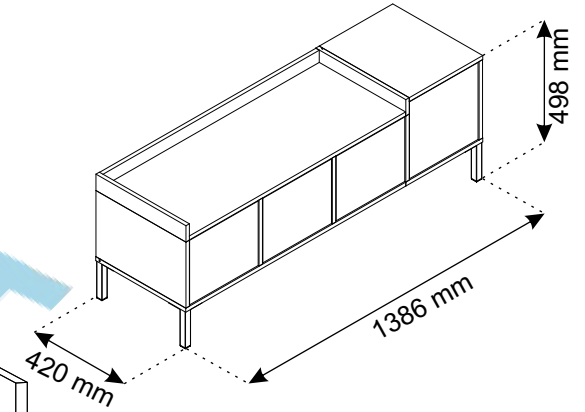

Installation manual

Beril TV Stand 4D

Code	Dimensions			Package	
001	1027	420	16	1	1/1
002	359	420	16	1	1/1
003	343	420	16	1	1/1
004	316	420	16	1	1/1
005	266	420	16	1	1/1
006	266	420	16	1	1/1
007	266	399	16	1	1/1
008	266	399	16	1	1/1
009	310	320	16	1	1/1
010	260	320	16	3	1/1
012	1010	419	16	1	1/1
013	1010	49	16	1	1/1
014	420	66	16	1	1/1
015	420	66	16	1	1/1
016	334	339	3	1	1/1
017	275	341	3	2	1/1
018	275	341	3	1	1/1
Accessories				1	1/1