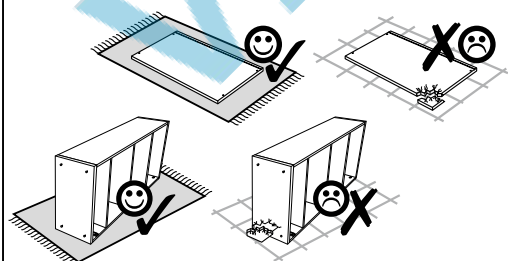

Installation manual

Beril TV Stand 4D

Code	Dimensions			Package	
001	1027	420	16	1	1/1
002	359	420	16	1	1/1
003	343	420	16	1	1/1
004	316	420	16	1	1/1
005	266	420	16	1	1/1
006	266	420	16	1	1/1
007	266	399	16	1	1/1
008	266	399	16	1	1/1
009	310	320	16	1	1/1
010	260	320	16	3	1/1
012	1010	419	16	1	1/1
013	1010	49	16	1	1/1
014	420	66	16	1	1/1
015	420	66	16	1	1/1
016	334	339	3	1	1/1
017	275	341	3	2	1/1
018	275	341	3	1	1/1
Accessories				1	1/1