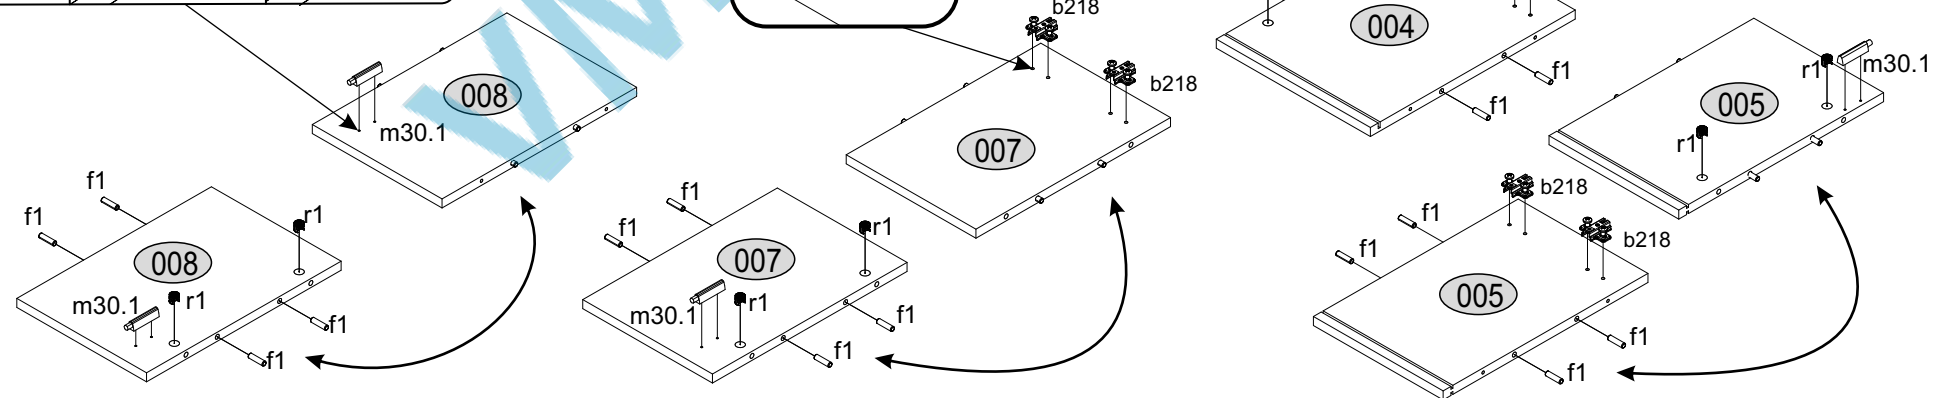

Installation manual

Beril TV Stand 4D

Code	Dimensions			Package	
001	1027	420	16	1	1/1
002	359	420	16	1	1/1
003	343	420	16	1	1/1
004	316	420	16	1	1/1
005	266	420	16	1	1/1
006	266	420	16	1	1/1
007	266	399	16	1	1/1
008	266	399	16	1	1/1
009	310	320	16	1	1/1
010	260	320	16	3	1/1
012	1010	419	16	1	1/1
013	1010	49	16	1	1/1
014	420	66	16	1	1/1
015	420	66	16	1	1/1
016	334	339	3	1	1/1
017	275	341	3	2	1/1
018	275	341	3	1	1/1
Accessories				1	1/1

Accessories:

<p>8x a311.60.919</p> 	<p>8x b218</p> 	<p>15x e1 Ø7x50</p> 	<p>26x f1 Ø8x30</p> 
<p>1x f3</p> 	<p>9x l2</p> 	<p>6x k311.054</p> 	<p>4x m30.1</p> 
<p>1x n14</p> 	<p>2x n260.01</p> 	<p>1x p17 Ø6x50</p> 	<p>61x p25 Ø3.5x16</p> 
<p>24x r1 15x12</p> 	<p>6x r10 Ø7x34</p> 	<p>12x r16 Ø7x24</p> 	<p>18x s2</p> 
<p>2x s1</p> 	<p>1x z1</p> 		

1

f1	r1	r16
x6	x14	x12

2

b218	f1	m30.1	p25	r1
x8	x20	x4	x8	x10

3

p25	a311.60.919
x16	x8

4

r10
x2