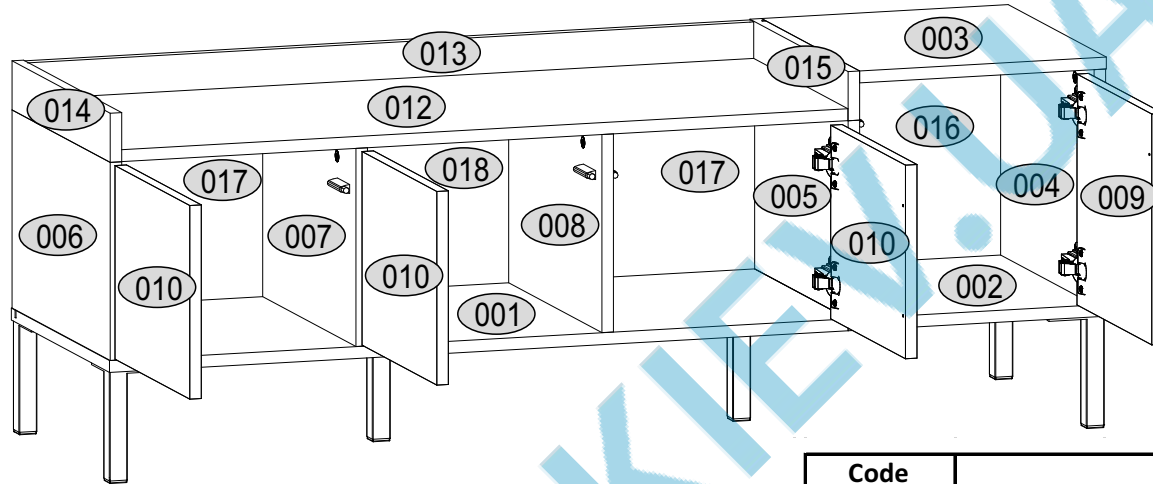

Installation manual

Beril TV Stand 4D

Code	Dimensions			Package	
001	1027	420	16	1	1/1
002	359	420	16	1	1/1
003	343	420	16	1	1/1
004	316	420	16	1	1/1
005	266	420	16	1	1/1
006	266	420	16	1	1/1
007	266	399	16	1	1/1
008	266	399	16	1	1/1
009	310	320	16	1	1/1
010	260	320	16	3	1/1
012	1010	419	16	1	1/1
013	1010	49	16	1	1/1
014	420	66	16	1	1/1
015	420	66	16	1	1/1
016	334	339	3	1	1/1
017	275	341	3	2	1/1
018	275	341	3	1	1/1
Accessories				1	1/1

Accessories:

<p>8x a311.60.919</p> 	<p>8x b218</p> 	<p>15x e1 Ø7x50</p> 	<p>26x f1 Ø8x30</p> 
<p>1x f3</p> 	<p>9x l2</p> 	<p>6x k311.054</p> 	<p>4x m30.1</p> 
<p>1x n14</p> 	<p>2x n260.01</p> 	<p>1x p17 Ø6x50</p> 	<p>61x p25 Ø3.5x16</p> 
<p>24x r1 15x12</p> 	<p>6x r10 Ø7x34</p> 	<p>12x r16 Ø7x24</p> 	<p>18x s2</p> 
<p>2x s1</p> 	<p>1x z1</p> 		

1

f1	r1	r16
x6	x14	x12

2

b218	f1	m30.1	p25	r1
x8	x20	x4	x8	x10

3

p25	a311.60.919
x16	x8

4

r10
x2