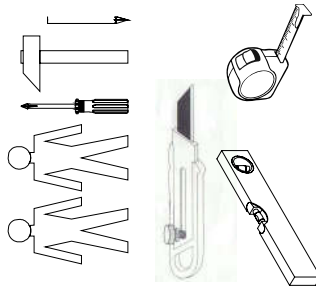

Instalation manual

LAWENDA: SZFK_NOC_1S

Element symbol	Dimensions	Code	Package
1	490 389 16	L-201	1/1
2	470 380 16	L-202	1/1
3	403 376 16	L-101	1/1
4	403 376 16	L-102	1/1
5	350 379 16	L-103	1/1
6	309 120 16	L-501	1/1
7	300 120 16	L-502	1/1
8	300 120 16	L-503	1/1
9	170 358 16	L-001	1/1
10	350 70 16	L-401	1/1
11	421 488 3	L-601	1/1
12	323 298 3	L-602	1/1

6x ø 7,50 mm e1	1x s1	24x ø 8,30 mm f1	4x k312.002
6x ø 15x,2mm ø 16 r1	6x ø 16 r16	1x 50g s2	20x l1
1x 30mm L-300	1x ø 3,5x 16 mm p25	8x 46x 18 mm f11	2x M6x20 mm j1

1

3

2

4

5

6