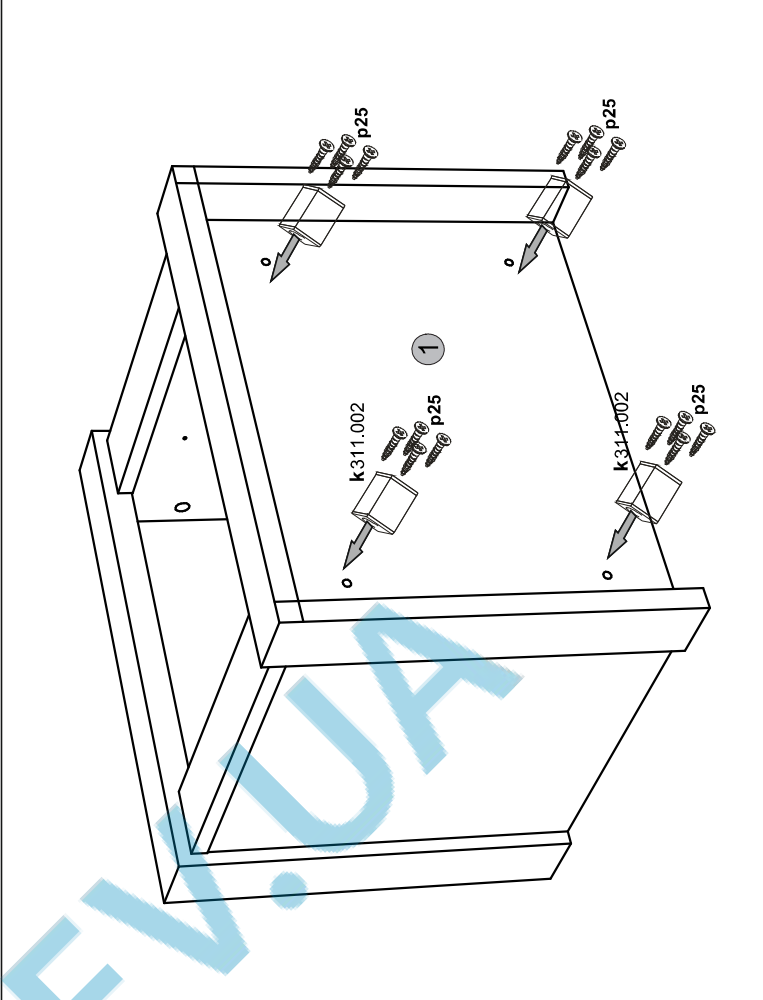

Instalation manual

LAWENDA: SZFK_NOC_1S

Element symbol	Dimensions	Code	Package
1	490 389 16	L-201	1/1
2	470 380 16	L-202	1/1
3	403 376 16	L-101	1/1
4	403 376 16	L-102	1/1
5	350 379 16	L-103	1/1
6	309 120 16	L-501	1/1
7	300 120 16	L-502	1/1
8	300 120 16	L-503	1/1
9	170 358 16	L-001	1/1
10	350 70 16	L-401	1/1
11	421 488 3	L-601	1/1
12	323 298 3	L-602	1/1

6x ø 7,50 mm e1	1x s1	24x ø 8,30 mm f1	4x k312.002
6x ø 15x,2mm ø 16 r1	6x ø 16 r16	1x 50g s2	20x l1
1x 30mm L-300	1x ø 3,5x 16 mm p25	8x 46x 18 mm f11	2x M6x20 mm j1

1

3

2

4

5

6