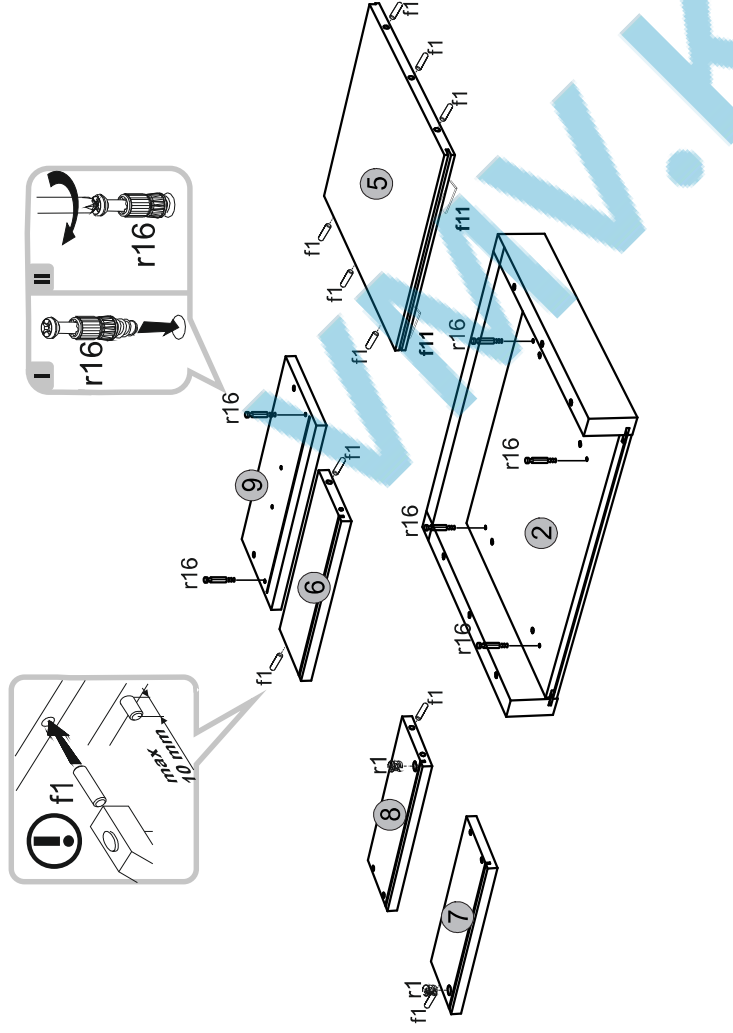

Instalation manual

LAWENDA: SZFK_NOC_1S

Element symbol	Dimensions	Code	Package
1	490 389 16	L-201	1/1
2	470 380 16	L-202	1/1
3	403 376 16	L-101	1/1
4	403 376 16	L-102	1/1
5	350 379 16	L-103	1/1
6	309 120 16	L-501	1/1
7	300 120 16	L-502	1/1
8	300 120 16	L-503	1/1
9	170 358 16	L-001	1/1
10	350 70 16	L-401	1/1
11	421 488 3	L-601	1/1
12	323 298 3	L-602	1/1

6x ø 7,50 mm e1	1x s1	24x ø 8,30 mm f1	4x k312.002
6x ø 15x,2mm ø 16 r1	6x ø 16 r16	1x 50g s2	20x l1
1x 30mm L-300	1x ø 3,5x 16 mm p25	8x 46x 18 mm f11	2x M6x20 mm j1

1

3

2

4

5

6