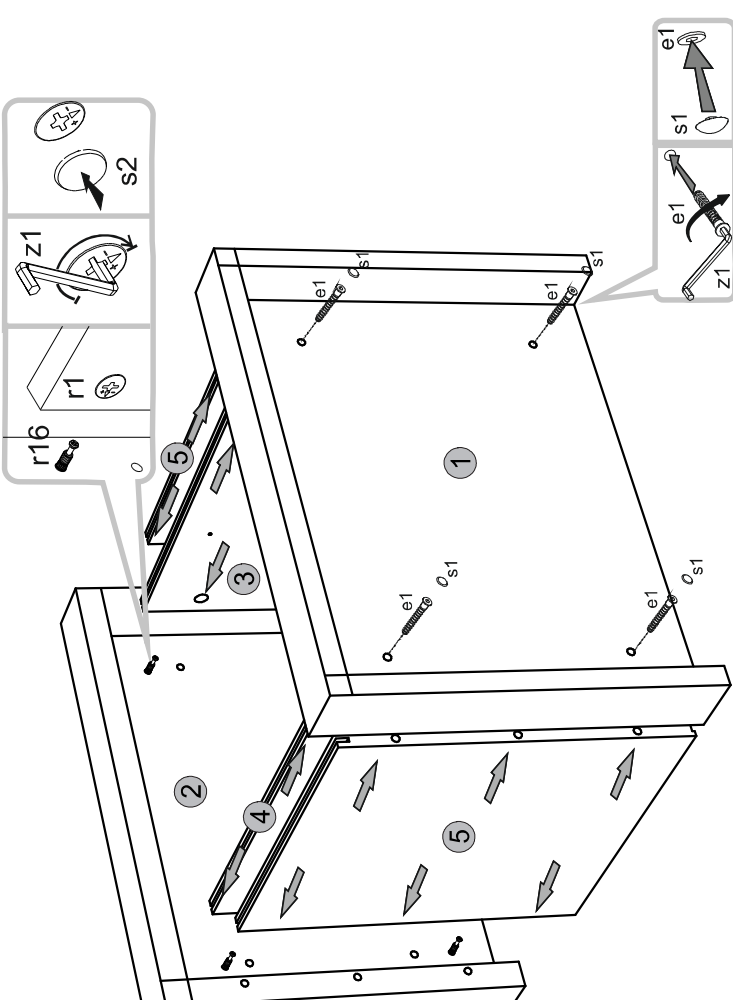

Instalation manual

LAWENDA: SZFK_NOC_1S

Element symbol	Dimensions	Code	Package
1	490 389 16	L-201	1/1
2	470 380 16	L-202	1/1
3	403 376 16	L-101	1/1
4	403 376 16	L-102	1/1
5	350 379 16	L-103	1/1
6	309 120 16	L-501	1/1
7	300 120 16	L-502	1/1
8	300 120 16	L-503	1/1
9	170 358 16	L-001	1/1
10	350 70 16	L-401	1/1
11	421 488 3	L-601	1/1
12	323 298 3	L-602	1/1

6x ø 7,50 mm e1	1x s1	24x ø 8,30 mm f1	4x k312.002
6x ø 15x,2mm ø 16 r1	6x ø 16 r16	1x 50g s2	20x l1
1x 30mm L-300	1x ø 3,5x 16 mm p25	8x 46x 18 mm f11	2x M6x20 mm j1

1

3

2

4

5

6