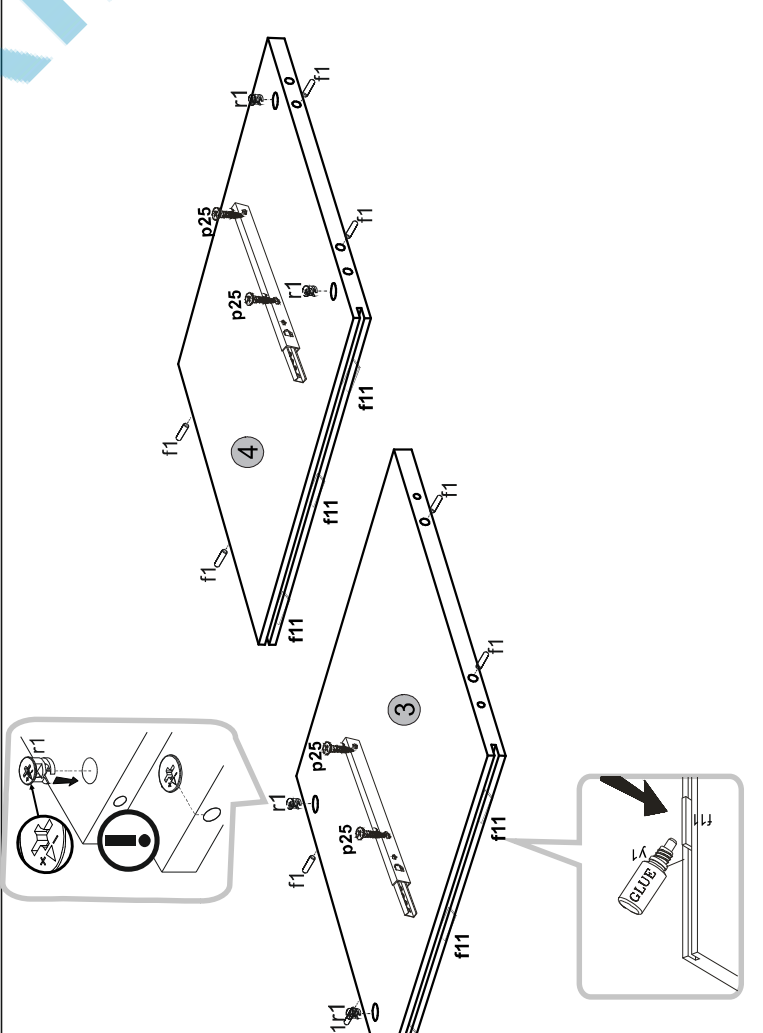

Instalation manual

LAWENDA: SZFK_NOC_1S

Element symbol	Dimensions	Code	Package
1	490 389 16	L-201	1/1
2	470 380 16	L-202	1/1
3	403 376 16	L-101	1/1
4	403 376 16	L-102	1/1
5	350 379 16	L-103	1/1
6	309 120 16	L-501	1/1
7	300 120 16	L-502	1/1
8	300 120 16	L-503	1/1
9	170 358 16	L-001	1/1
10	350 70 16	L-401	1/1
11	421 488 3	L-601	1/1
12	323 298 3	L-602	1/1

6x ø 7,50 mm e1	1x s1	24x ø 8,30 mm f1	4x k312.002
6x ø 15x,2mm ø 16 r1	6x ø 16 r16	1x 50g s2	20x l1
1x 30mm L-300	1x ø 3,5x 16 mm p25	8x 46x 18 mm f11	2x M6x20 mm j1

1

3

2

4

5

6