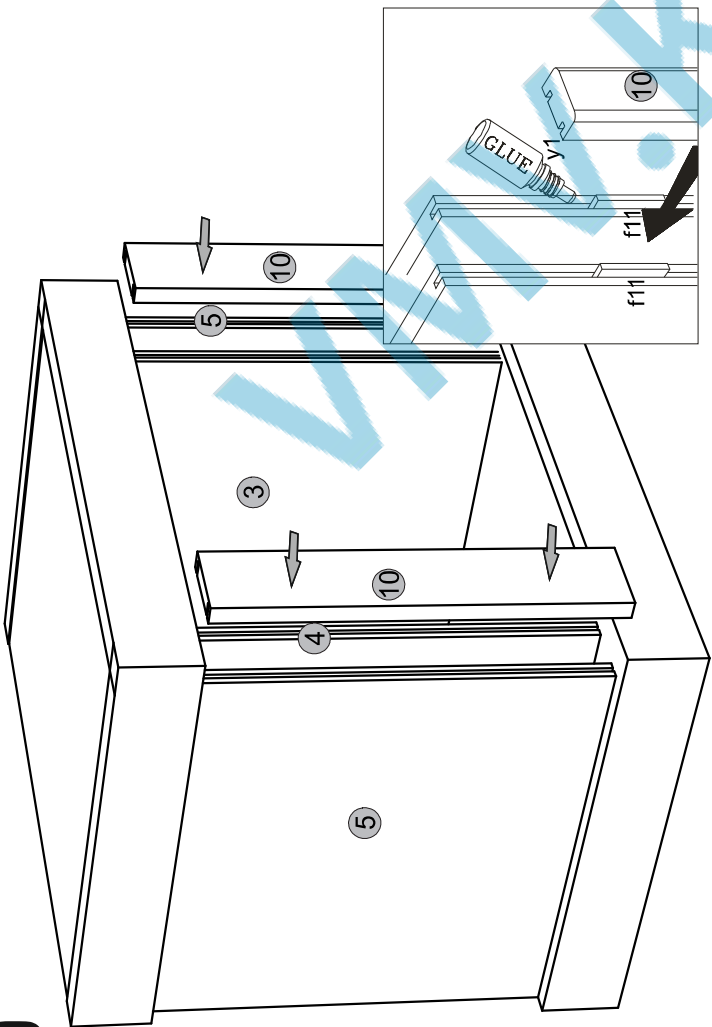

Instalation manual

LAWENDA: SZFK_NOC_1S

Element symbol	Dimensions	Code	Package
1	490 389 16	L-201	1/1
2	470 380 16	L-202	1/1
3	403 376 16	L-101	1/1
4	403 376 16	L-102	1/1
5	350 379 16	L-103	1/1
6	309 120 16	L-501	1/1
7	300 120 16	L-502	1/1
8	300 120 16	L-503	1/1
9	170 358 16	L-001	1/1
10	350 70 16	L-401	1/1
11	421 488 3	L-601	1/1
12	323 298 3	L-602	1/1

6x ø 7,50 mm e1	1x s1	24x ø 8,30 mm f1	4x k312.002
6x ø 15x,2mm ø 16 r1	6x ø 16 r16	1x 50g s2	20x l1
1x 30mm L-300	1x ø 3,5x 16 mm p25	8x 46x 18 mm f11	2x M6x20 mm j1

1

3

2

4

5

6