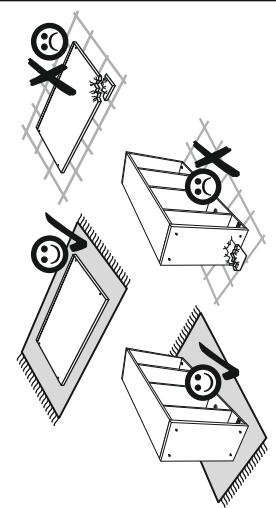

Instalation manual

LAWENDA: SZFK_NOC_1S

Element symbol	Dimensions	Code	Package
1	490 389 16	L-201	1/1
2	470 380 16	L-202	1/1
3	403 376 16	L-101	1/1
4	403 376 16	L-102	1/1
5	350 379 16	L-103	1/1
6	309 120 16	L-501	1/1
7	300 120 16	L-502	1/1
8	300 120 16	L-503	1/1
9	170 358 16	L-001	1/1
10	350 70 16	L-401	1/1
11	421 488 3	L-601	1/1
12	323 298 3	L-602	1/1

6x ø 7,50 mm e1	1x s1	24x ø 8,30 mm f1	4x k312.002
6x ø 15x,2mm ø 16 r1	6x ø 16 r16	1x 50g s2	20x l1
1x 30mm L-300	1x ø 3,5x 16 mm p25	8x 46x 18 mm f11	2x M6x20 mm j1

1

3

2

4

5

6