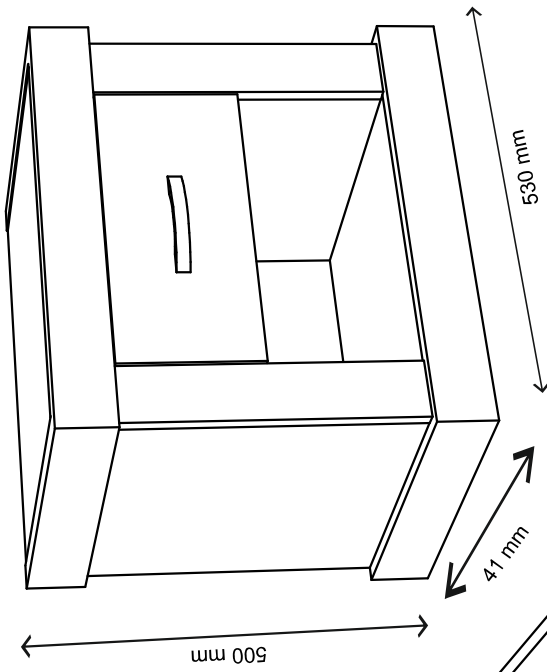

Instalation manual

LAWENDA: SZFK_NOC_1S

Element symbol	Dimensions	Code	Package
1	490 389 16	L-201	1/1
2	470 380 16	L-202	1/1
3	403 376 16	L-101	1/1
4	403 376 16	L-102	1/1
5	350 379 16	L-103	1/1
6	309 120 16	L-501	1/1
7	300 120 16	L-502	1/1
8	300 120 16	L-503	1/1
9	170 358 16	L-001	1/1
10	350 70 16	L-401	1/1
11	421 488 3	L-601	1/1
12	323 298 3	L-602	1/1

6x ø 7,50 mm e1	1x s1	24x ø 8,30 mm f1	4x k312.002
6x ø 15x,2mm ø 16 r1	6x ø 16 r16	1x 50g s2	20x l1
1x 30mm L-300	1x ø 3,5x 16 mm p25	8x 46x 18 mm f11	2x M6x20 mm j1

1

3

2

4

5

6