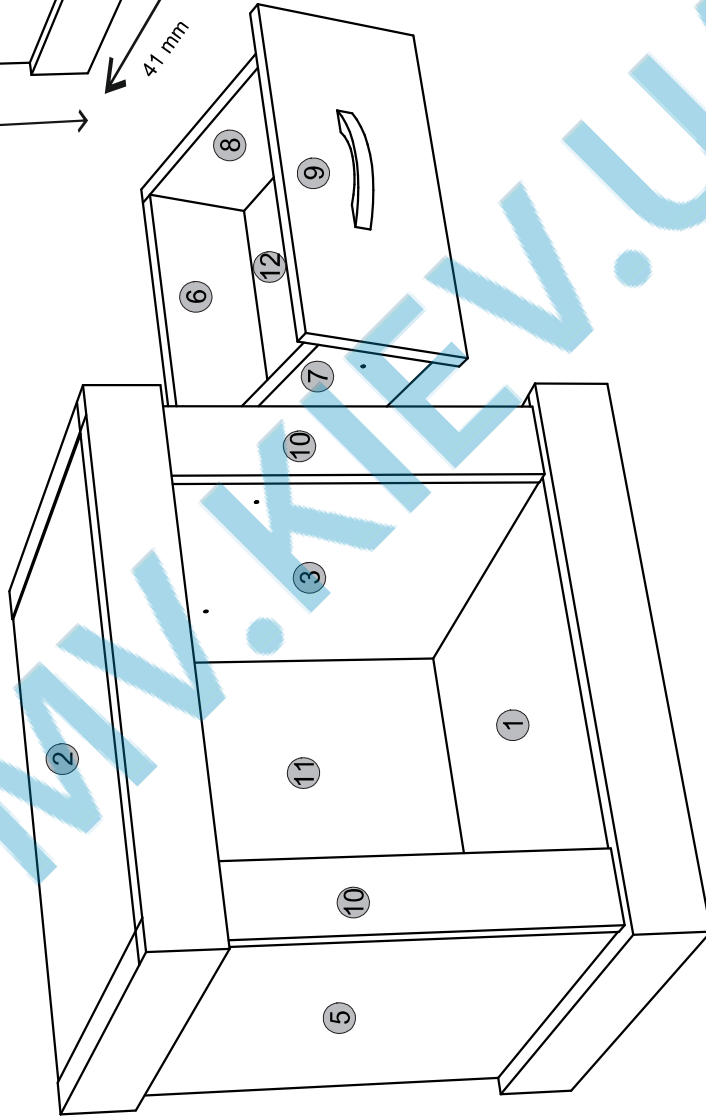

Instalation manual

LAWENDA: SZFK_NOC_1S

Element symbol	Dimensions	Code	Package
1	490 389 16	L-201	1/1
2	470 380 16	L-202	1/1
3	403 376 16	L-101	1/1
4	403 376 16	L-102	1/1
5	350 379 16	L-103	1/1
6	309 120 16	L-501	1/1
7	300 120 16	L-502	1/1
8	300 120 16	L-503	1/1
9	170 358 16	L-001	1/1
10	350 70 16	L-401	1/1
11	421 488 3	L-601	1/1
12	323 298 3	L-602	1/1

6x ø 7,50 mm e1	1x s1	24x ø 8,30 mm f1	4x k312.002
6x ø 15x,2mm ø 16 r1	6x ø 16 r16	1x 50g s2	20x l1
1x 30mm L-300	1x ø 3,5x 16 mm p25	8x 46x 18 mm f11	2x M6x20 mm j1

1

3

2

4

5

6