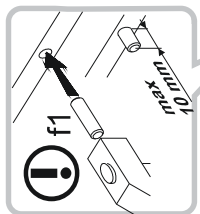

Instalation manual

STOLIK INES 7

Element symbol	Dimensions	Code	Package
1	1100 600	LAWA 110x60.001	1/1
2	1004 504	LAWA 110x60.002	1/1
3	448 100	LAWA 110x60.003	1/1
4	448 100	LAWA 110x60.004	1/1
5	448 100	LAWA 110x60.005	1/1
6	448 100 2	LAWA 110x60.006	1/1

1x	8x	1x	y1
24x	24x	16x	f1
ø16	ø15x12mm #16	ø8x30 mm	
s2	r16	r1	
z1	k1		

1

3

2

4

kg max 15 kg