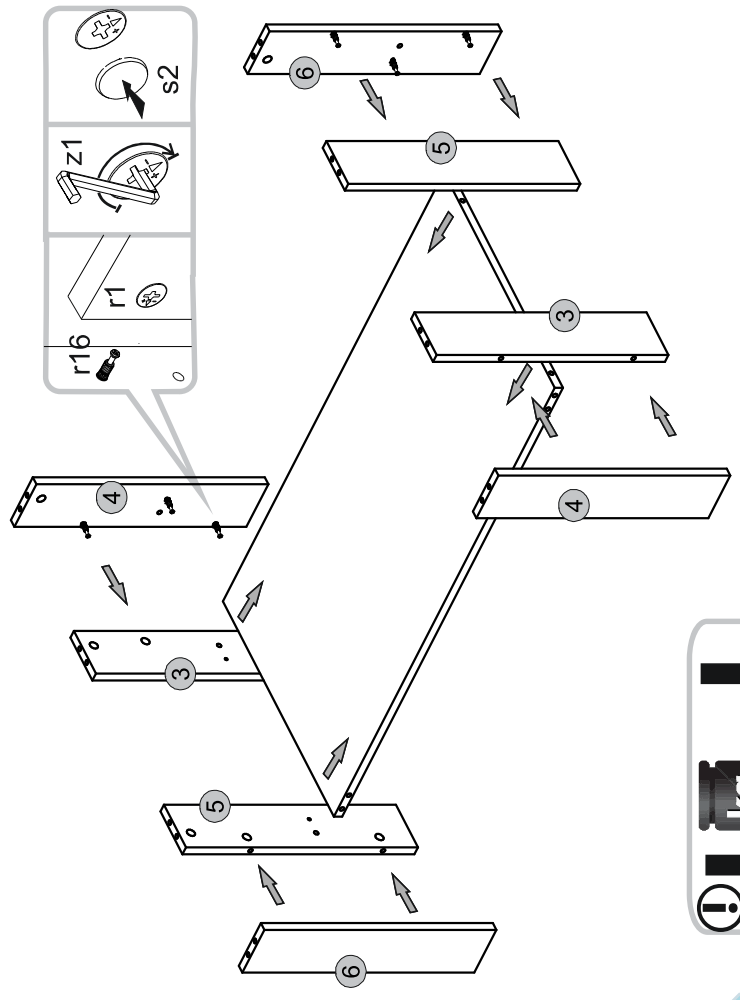

Instalation manual

STOLIK INES 7

Element symbol	Dimensions	Code	Package
1	1100 600	LAWA 110x60.001	1/1
2	1004 504	LAWA 110x60.002	1/1
3	448 100	LAWA 110x60.003	1/1
4	448 100	LAWA 110x60.004	1/1
5	448 100	LAWA 110x60.005	1/1
6	448 100 2	LAWA 110x60.006	1/1

1x	8x	1x	y1
24x	24x	16x	f1
ø16	ø15x12mm #16	ø8x30 mm	
s2	r16	r1	
z1	k1		

1

3

2

4

kg max 15 kg