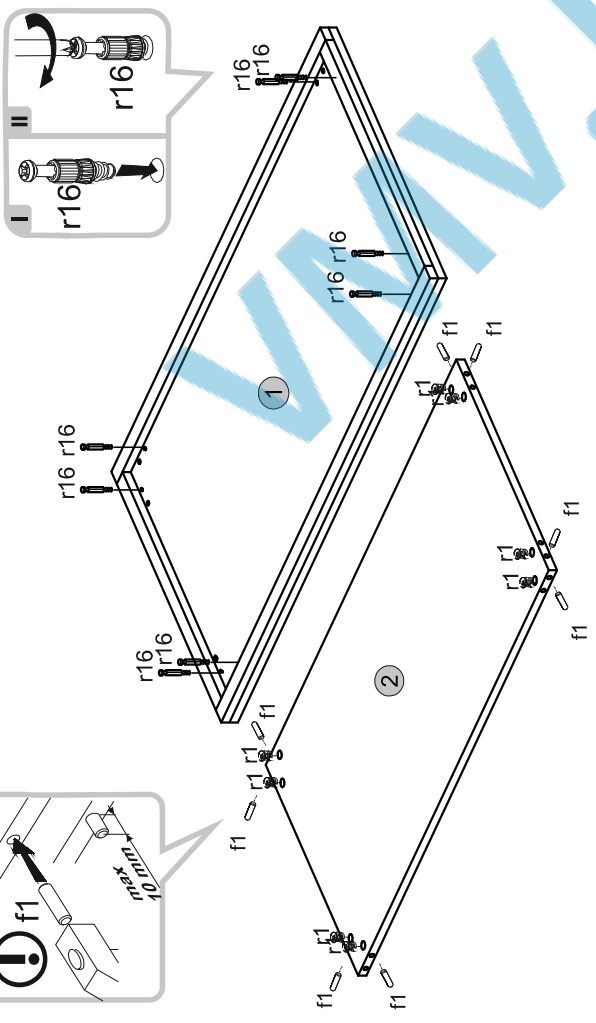

Instalation manual

STOLIK INES 7

Element symbol	Dimensions	Code	Package
1	1100 600	LAWA 110x60.001	1/1
2	1004 504	LAWA 110x60.002	1/1
3	448 100	LAWA 110x60.003	1/1
4	448 100	LAWA 110x60.004	1/1
5	448 100	LAWA 110x60.005	1/1
6	448 100 2	LAWA 110x60.006	1/1

1x	8x	1x	y1
24x	24x	16x	f1
ø16	ø15x12mm #16	ø8x30 mm	
s2	r16	r1	
z1	k1		

1

3

2

4

kg max 15 kg