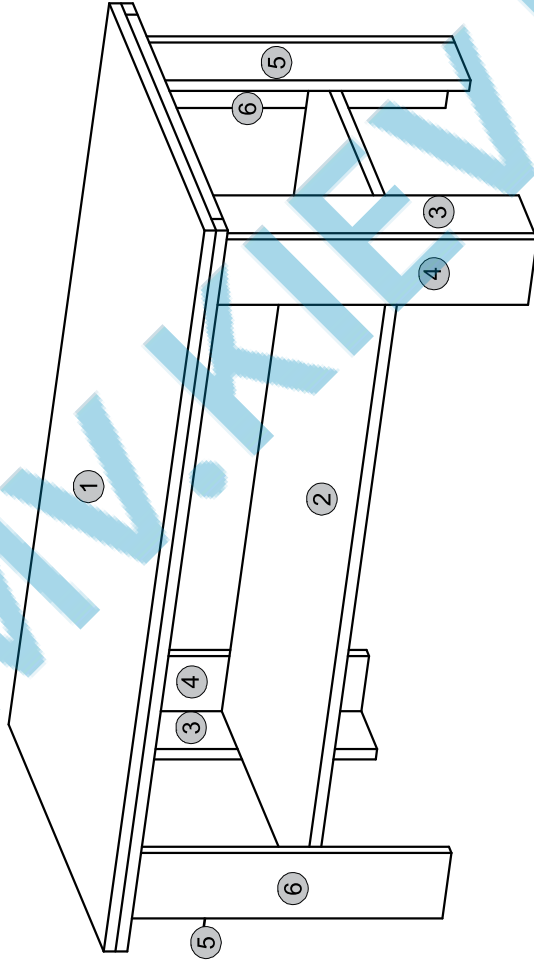

Instalation manual

STOLIK INES 7

Element symbol	Dimensions	Code	Package
1	1100 600	LAWA 110x60.001	1/1
2	1004 504	LAWA 110x60.002	1/1
3	448 100	LAWA 110x60.003	1/1
4	448 100	LAWA 110x60.004	1/1
5	448 100	LAWA 110x60.005	1/1
6	448 100 2	LAWA 110x60.006	1/1

1x	8x	1x	y1
24x	24x	16x	f1
ø16	ø15x12mm #16	ø8x30 mm	
s2	r16	r1	
z1	k1		

1

3

2

4

kg max 15 kg