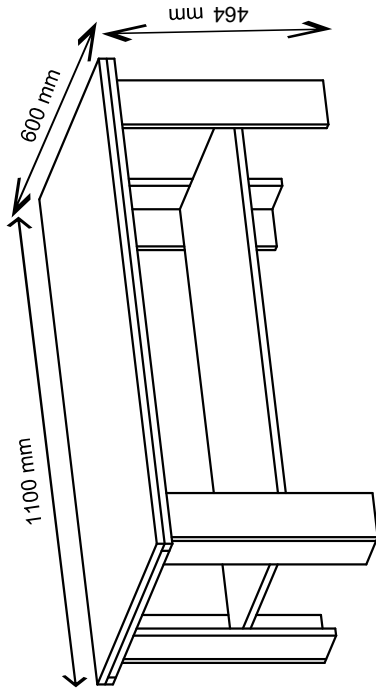

Instalation manual

STOLIK INES 7

Element symbol	Dimensions	Code	Package
1	1100 600	LAWA 110x60.001	1/1
2	1004 504	LAWA 110x60.002	1/1
3	448 100	LAWA 110x60.003	1/1
4	448 100	LAWA 110x60.004	1/1
5	448 100	LAWA 110x60.005	1/1
6	448 100 2	LAWA 110x60.006	1/1

1x	8x	1x	y1
24x	24x	16x	f1
ø16	ø15x12mm #16	ø8x30 mm	
s2	r16	r1	
z1	k1		

1

3

2

4

kg max 15 kg