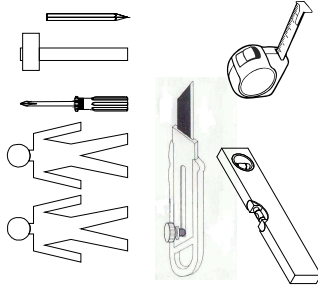

Instalation manual

STOLIK INES 7

Element symbol	Dimensions	Code	Package
1	1100 600	LAWA 110x60.001	1/1
2	1004 504	LAWA 110x60.002	1/1
3	448 100	LAWA 110x60.003	1/1
4	448 100	LAWA 110x60.004	1/1
5	448 100	LAWA 110x60.005	1/1
6	448 100 2	LAWA 110x60.006	1/1

1x	8x	1x	y1
24x	24x	16x	f1
ø16	ø15x12mm #16	ø8x30 mm	
s2	r16	r1	
z1	k1		

1

3

2

4

kg max 15 kg