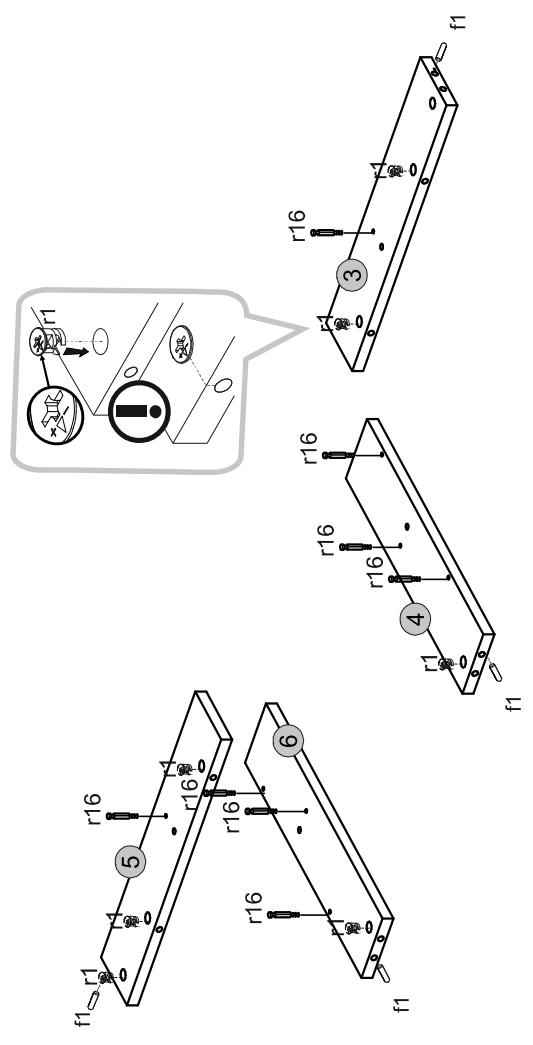

Instalation manual

STOLIK INES 7

Element symbol	Dimensions	Code	Package
1	1100 600	LAWA 110x60.001	1/1
2	1004 504	LAWA 110x60.002	1/1
3	448 100	LAWA 110x60.003	1/1
4	448 100	LAWA 110x60.004	1/1
5	448 100	LAWA 110x60.005	1/1
6	448 100 2	LAWA 110x60.006	1/1

1x	8x	1x	y1
24x	24x	16x	f1
ø16	ø15x12mm #16	ø8x30 mm	
s2	r16	r1	
z1	k1		

1

3

2

4

kg max 15 kg