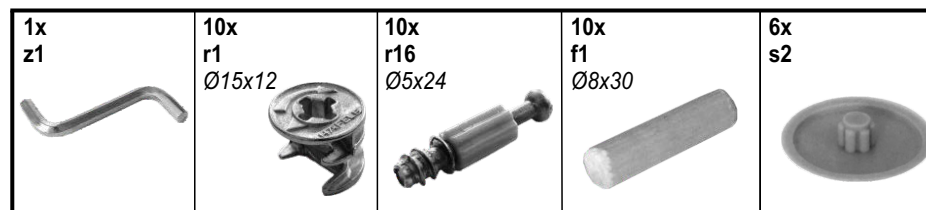

## Klark Coffee table 90

Code	Dimensions			Package
1	916	670	16	1/1
2	816	604	16	1/1
3	484	630	30	1/1
4	816	65	16	1/1
accessories				1/1