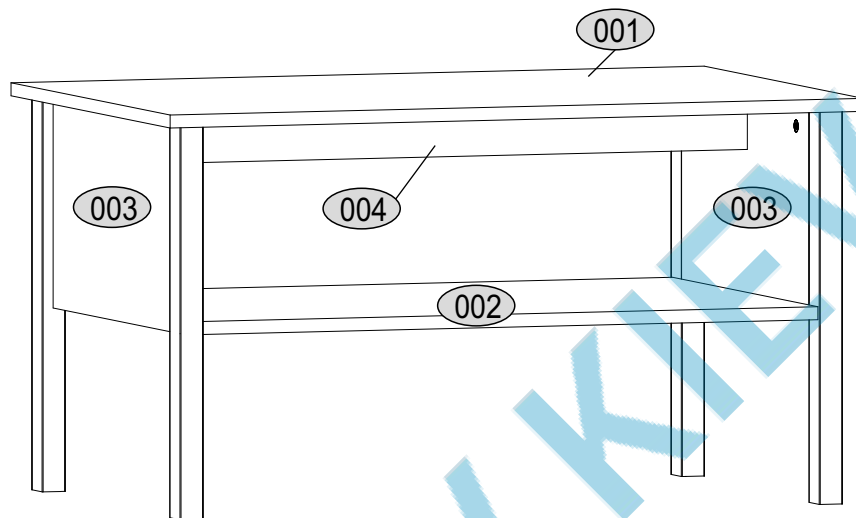

## Klark Coffee table 90

Code	Dimensions			Package
1	916	670	16	1/1
2	816	604	16	1/1
3	484	630	30	1/1
4	816	65	16	1/1
accessories				1/1