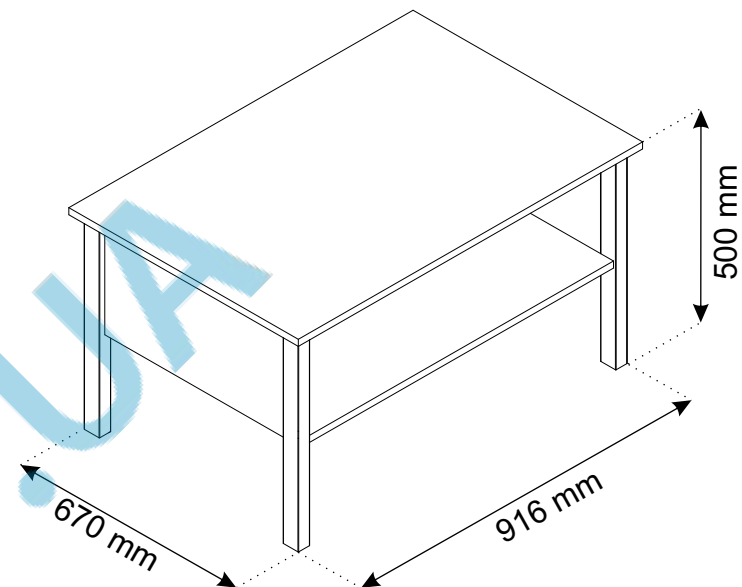

## Klark Coffee table 90

Code	Dimensions			Package
1	916	670	16	1/1
2	816	604	16	1/1
3	484	630	30	1/1
4	816	65	16	1/1
accessories				1/1