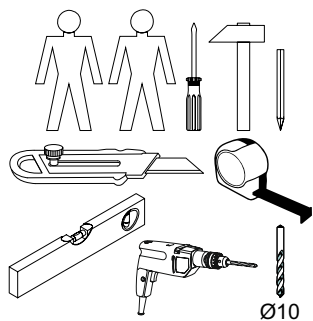

## Klark Coffee table 90

Code	Dimensions			Package
1	916	670	16	1/1
2	816	604	16	1/1
3	484	630	30	1/1
4	816	65	16	1/1
accessories				1/1