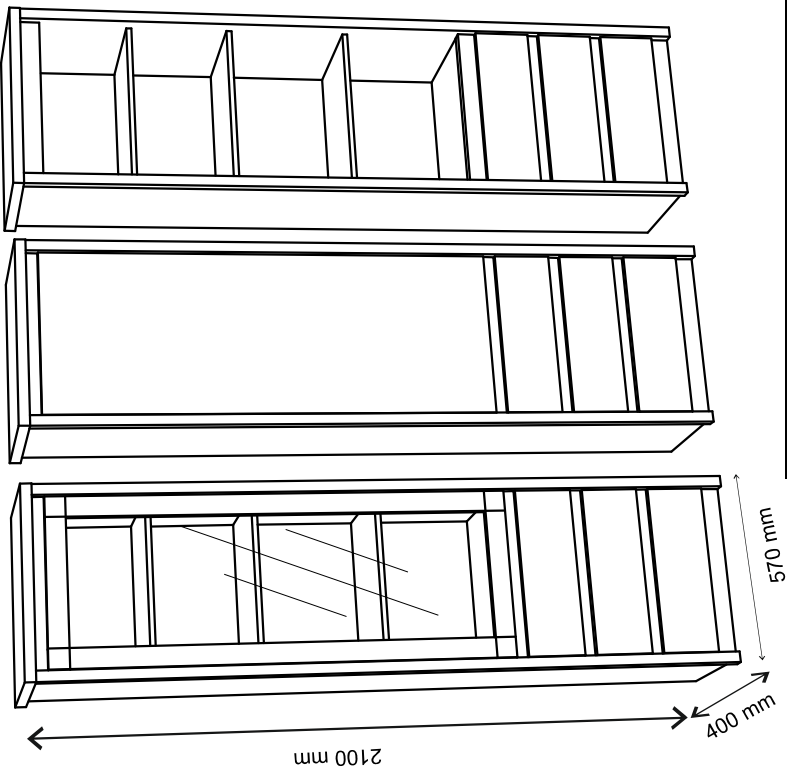

# Installation manual

NORTON: REG\_1W3S,1D3S,3S

| Element symbol | Dimensions |     |          | Code  | Package |
|----------------|------------|-----|----------|-------|---------|
|                | 2068       | 398 | 16/32    |       |         |
| 1              | 2068       | 398 | 16/32    | K-128 | 1/1     |
| 2              | 2068       | 398 | 16/32    | K-129 | 1/1     |
| 3              | 447        | 100 | 16       | K-525 | 1/1     |
| 4              | 447        | 100 | 16       | K-526 | 1/1     |
| 5              | 350        | 100 | 16       | K-527 | 1/1 2/2 |
| 6              | 350        | 100 | 16       | K-528 | 1/1     |
| 7              | 1407       | 522 | 3        | K-618 | 1/1     |
| 8              | 626        | 522 | 3        | K-619 | 1/1     |
| 9              | 461        | 332 | 3        | K-620 | 1/1     |
| 10             | 570        | 400 | 16/32/32 | K-209 | 2/2     |
| 11             | 504        | 369 | 16       | K-320 | 4/4     |
| 12             | 60         | 504 | 16       | K-421 | 2/2     |
| 13             | 60         | 504 | 16       | K-422 | 2/2     |
| 14             | 170        | 498 | 16       | K-012 | 3/3     |
| 15             | 70         | 504 | 30       | K-423 | 2/2     |
| 16             | 504        | 345 | 16       | K-321 | 1/1     |
| 17             | 504        | 339 | 16       | K-322 | 2/2     |
| 18             | 1354       | 498 | 16       | K-013 | 5/5     |