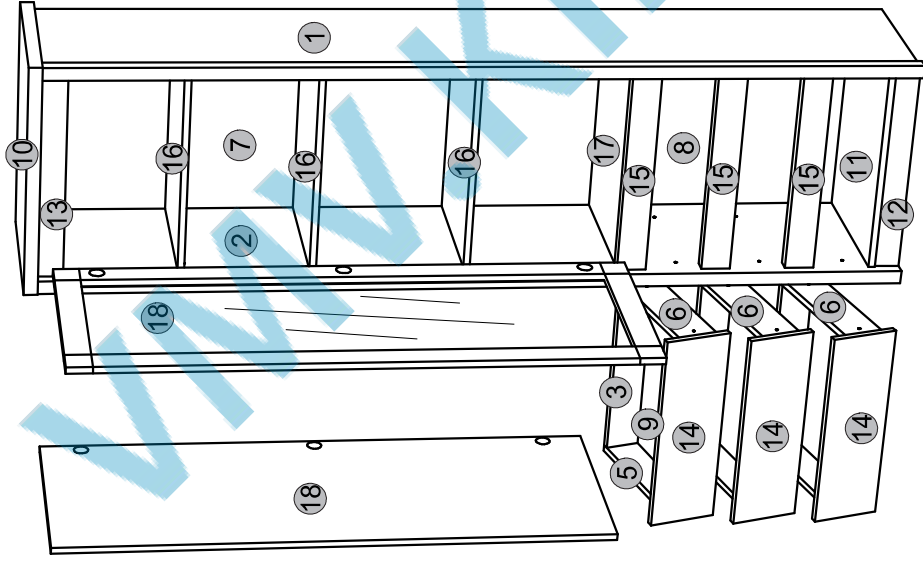

# Installation manual

NORTON: REG\_1W3S,1D3S,3S

| Element symbol | Dimensions |     |          | Code  | Package |
|----------------|------------|-----|----------|-------|---------|
|                | 2068       | 398 | 16/32    |       |         |
| 1              | 2068       | 398 | 16/32    | K-128 | 1/1     |
| 2              | 2068       | 398 | 16/32    | K-129 | 1/1     |
| 3              | 447        | 100 | 16       | K-525 | 1/1     |
| 4              | 447        | 100 | 16       | K-526 | 1/1     |
| 5              | 350        | 100 | 16       | K-527 | 1/1 2/2 |
| 6              | 350        | 100 | 16       | K-528 | 1/1     |
| 7              | 1407       | 522 | 3        | K-618 | 1/1     |
| 8              | 626        | 522 | 3        | K-619 | 1/1     |
| 9              | 461        | 332 | 3        | K-620 | 1/1     |
| 10             | 570        | 400 | 16/32/32 | K-209 | 2/2     |
| 11             | 504        | 369 | 16       | K-320 | 4/4     |
| 12             | 60         | 504 | 16       | K-421 | 2/2     |
| 13             | 60         | 504 | 16       | K-422 | 2/2     |
| 14             | 170        | 498 | 16       | K-012 | 3/3     |
| 15             | 70         | 504 | 30       | K-423 | 2/2     |
| 16             | 504        | 345 | 16       | K-321 | 1/1     |
| 17             | 504        | 339 | 16       | K-322 | 2/2     |
| 18             | 1354       | 498 | 16       | K-013 | 5/5     |