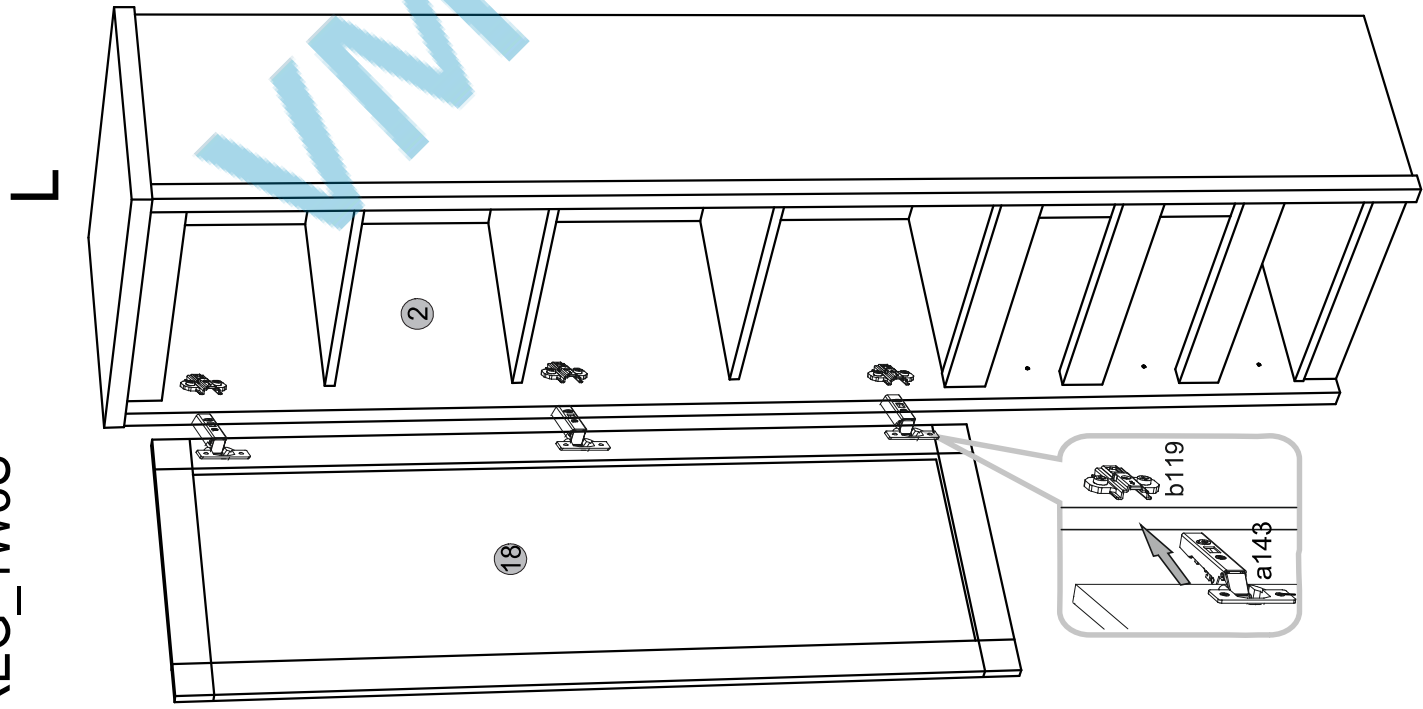

9 REG_1W3S

L

R