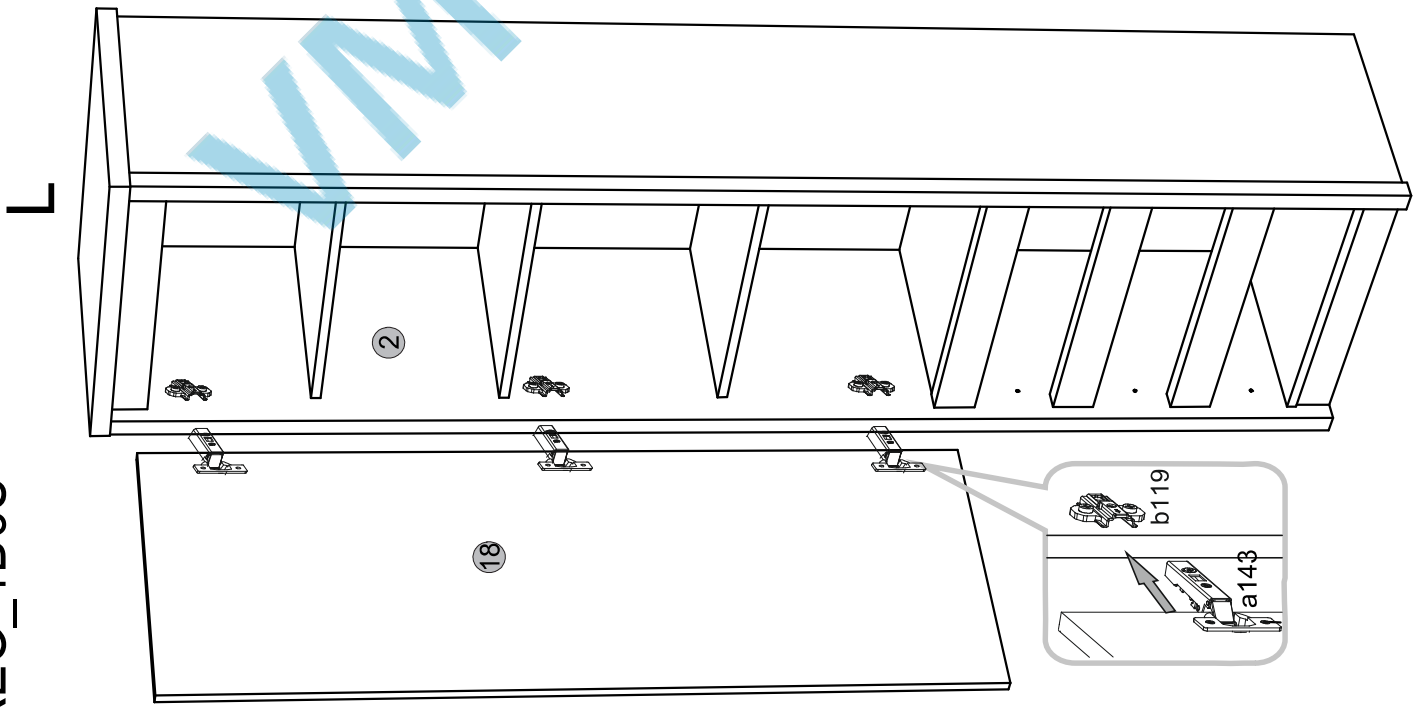

9 REG_1D3S

10

WWW.KIEV.UA