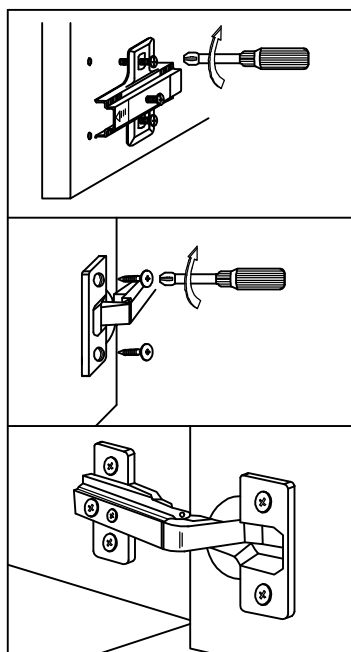

# DAMIS - REG1D

Damis — REG1D п1/1						
№	Код	Размер			шт.	
пачка 1/1						
1	D-117	1082	330	16	1	
2	D-118	1082	330	16	1	
3	D-119	1082	327	16	1	
4	D-210	900	330	16	1	
5	D-211	900	330	16	1	
6	D-310	498	325	16	2	
7	D-312	354	325	16	2	
9	D-414	1049	65	16	1	
8	D-406	901	65	18	1	
10	D-011	1042	517	16	1	
11	D-607	1101	515	3	1	
12	D-608	1101	372	3	1	

T1	M1	Z1	K30	U1	W4x27
20	20	20	20	1	2
SN	G2	W4x16	P2	ZP	PZ
5	40	14	10	2	2
					D1
					16

2