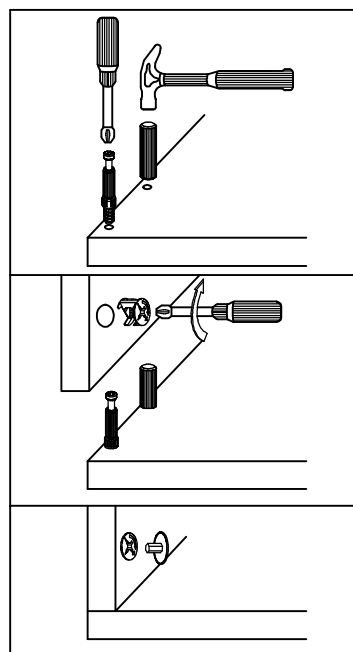

# DAMIS - REG1D

Damis — REG1D п1/1						
№	Код	Размер			шт.	
пачка 1/1						
1	D-117	1082	330	16	1	
2	D-118	1082	330	16	1	
3	D-119	1082	327	16	1	
4	D-210	900	330	16	1	
5	D-211	900	330	16	1	
6	D-310	498	325	16	2	
7	D-312	354	325	16	2	
9	D-414	1049	65	16	1	
8	D-406	901	65	18	1	
10	D-011	1042	517	16	1	
11	D-607	1101	515	3	1	
12	D-608	1101	372	3	1	

T1	M1	Z1	K30	U1	W4x27
20	20	20	20	1	2
SN	G2	W4x16	P2	ZP	PZ
5	40	14	10	2	2
					D1
					16

2