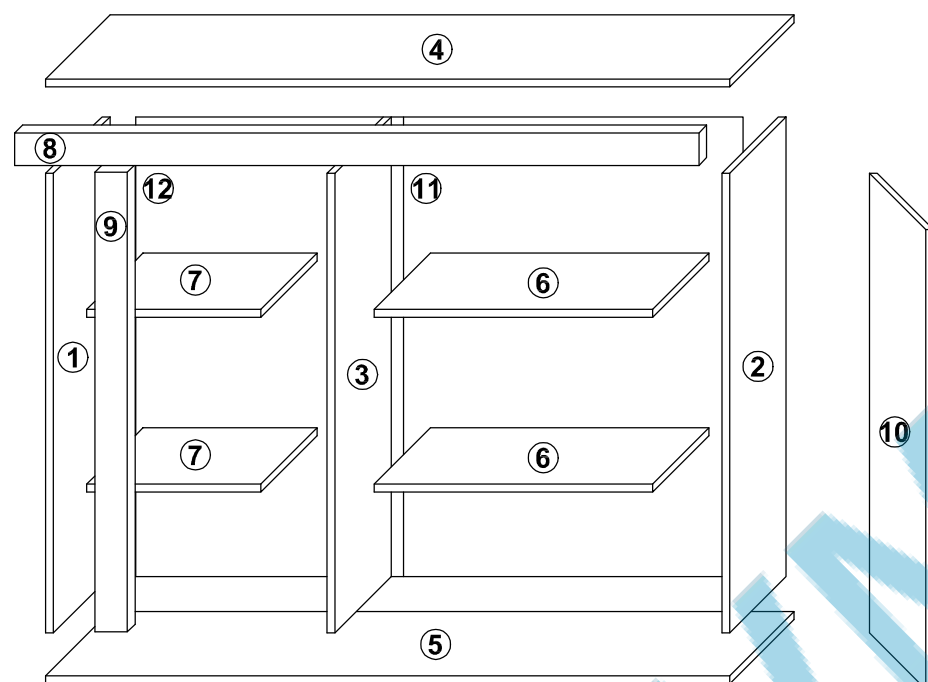

# DAMIS - REG1D

Damis — REG1D п1/1						
№	Код	Размер			шт.	
пачка 1/1						
1	D-117	1082	330	16	1	
2	D-118	1082	330	16	1	
3	D-119	1082	327	16	1	
4	D-210	900	330	16	1	
5	D-211	900	330	16	1	
6	D-310	498	325	16	2	
7	D-312	354	325	16	2	
9	D-414	1049	65	16	1	
8	D-406	901	65	18	1	
10	D-011	1042	517	16	1	
11	D-607	1101	515	3	1	
12	D-608	1101	372	3	1	

T1	M1	Z1	K30	U1	W4x27
20	20	20	20	1	2
SN	G2	W4x16	P2	ZP	PZ
5	40	14	10	2	2
					D1
					16

2