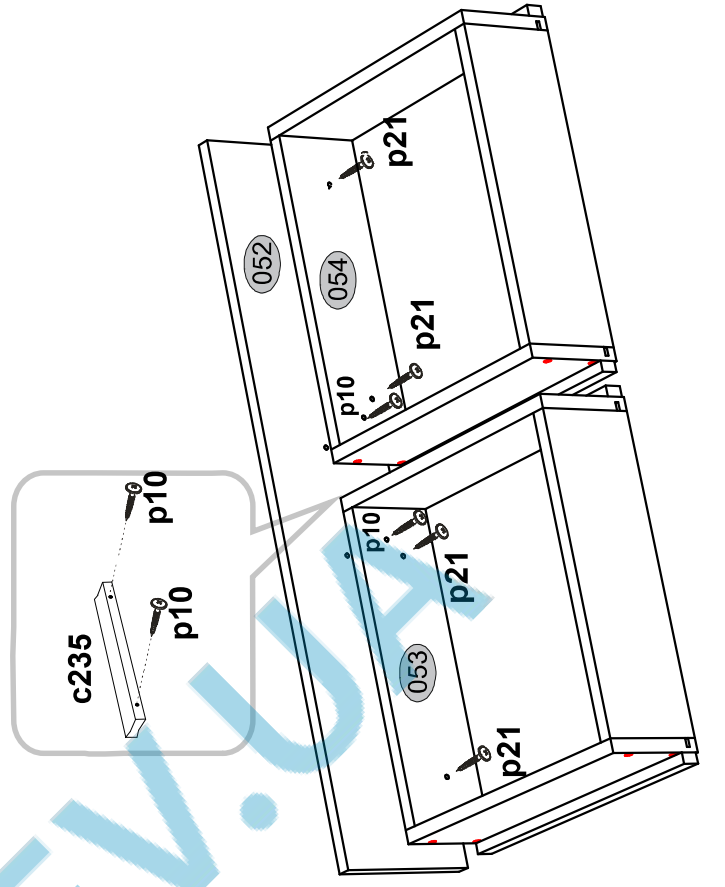

1x p17 φ5x60 mm	1x n14 φ5x12mm /16	24x f1 φ8x30 mm	1x z1	4 x d1 φ5x17 mm
6x f3 φ10 mm	20x r1 φ5x12mm /16	20x s2	6x p25 φ3.5x16 mm	2x n301
1x φ10 mm	20x r16			

1

3

2

4

5

6

Installation manual

RUTA: chest

Code	Dimensions			Package
	900	400	16	
036	900	400	16	2/3
040	425	377	16	1/3
041	425	377	16	1/3
043	384	400	16	2/3
044	384	400	16	2/3
046	384	377	16	1/3
049	368	120	16	2
050	350	120	16	2
052	860	173	16	1/3
053	368	120	16	1
054	368	120	16	1
055	361	885	3	1
056	388	338	3	2

4x		4x30mm	p21	1x		c235	1x		s1	16x		e1	16x		f1	22x		p25	24x		r16	14x		r1	14x		s2
6x		k1	2x		p10	2x		i1	30x		l1	14x		#16	14x		r16	14x		s2	14x		r16	14x		s2	

1

3

2

4

$a=b$

7

8

5

6

Installation manual

RUTA: hanger

Code	Dimensions			Package
033	1300	500	16	1 / 3
048	500	200	16	1 / 3

2x ø6-3x13 mm e2	2x ø5x60 mm p17	2x ø8x30 mm f1	2x g2	4x ø9 mm e19
6x ø4x18 mm p18	3x ø10 mm f3	3x g101	3x s1	3x ø8-50 mm e1