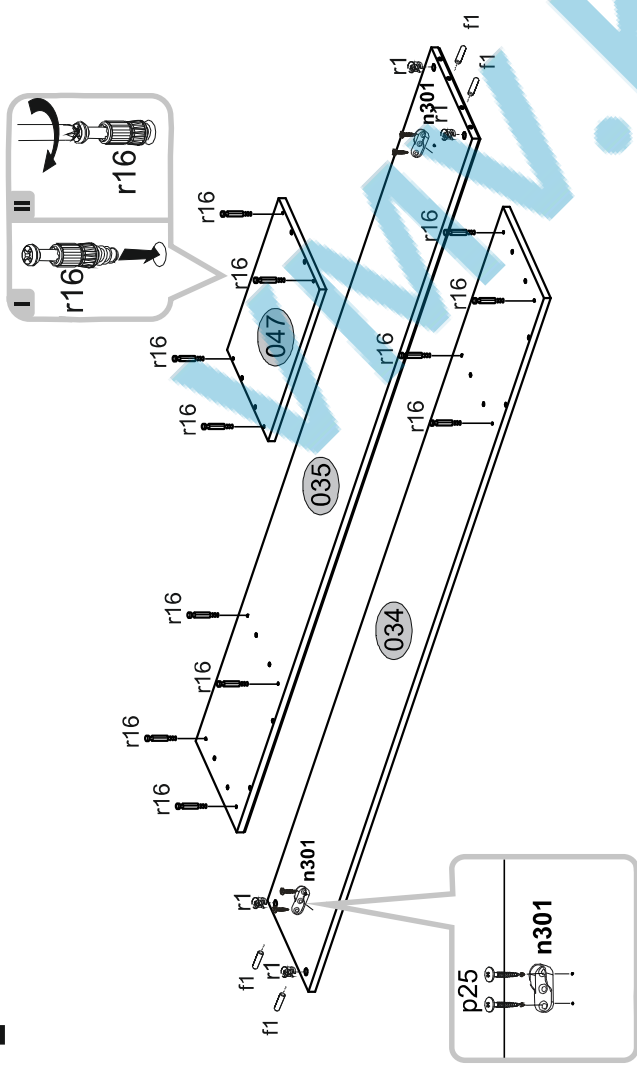

Installation manual

RUTA: high hanger

Code	Dimensions				Package
	1984	300	16	1	
034	1984	300	16	1	3/3
035	1984	300	16	1	3/3
037	600	400	16	1	2/3
038	566	400	16	1	2/3
039	566	380	16	1	2/3
042	384	400	16	1	2/3
045	384	400	16	1	2/3
047	300	434	16	1	2/3
032	395			1	1/3

1x p17 φ5x60 mm	1x n14 φ5x12mm /16	24x f1 φ8x30 mm	1x z1	4 x d1 φ5x17 mm
6x f3 φ10 mm	20x r1 φ5x12mm /16	20x s2	6x p25 φ3.5x16 mm	2x n301
1x φ10 mm	20x r16			

1

3

2

4

5

6

Installation manual

RUTA: chest

Code	Dimensions			Package
	900	400	16	
036	900	400	16	2/3
040	425	377	16	1/3
041	425	377	16	1/3
043	384	400	16	2/3
044	384	400	16	2/3
046	384	377	16	1/3
049	368	120	16	2
050	350	120	16	2
052	860	173	16	1/3
053	368	120	16	1
054	368	120	16	1
055	361	885	3	1
056	388	338	3	2

4x		4x30mm	p21	1x		c235	1x		s1	16x		e1	16x		f1	22x		p25	24x		r16	14x		r1	14x		s2
6x		k1	2x		p10	2x		i1	30x		l1	14x		#16	14x		r16	14x		s2	14x		r16	14x		s2	

1

3

2

4

$a=b$

7

8