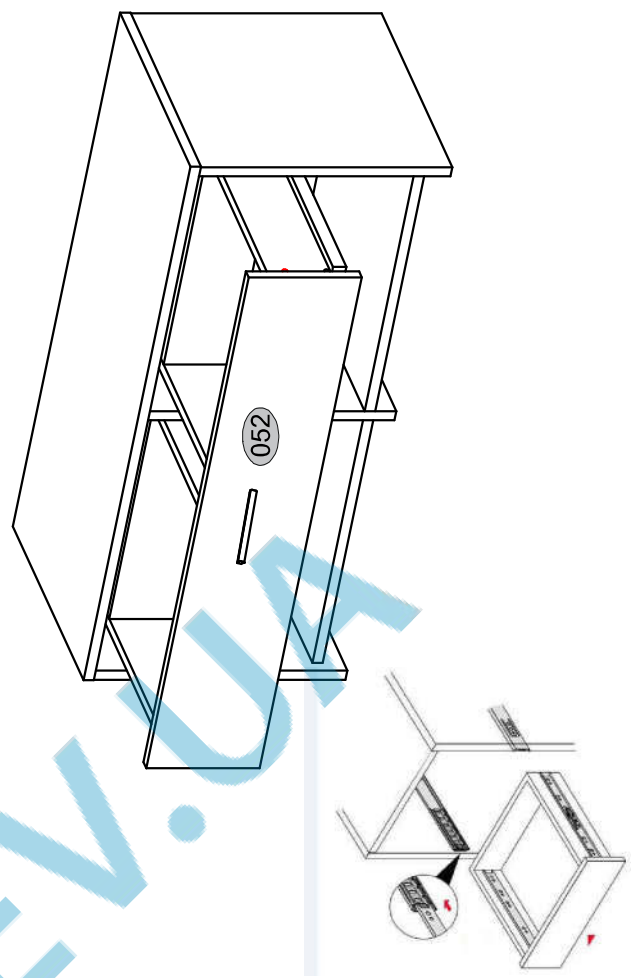

4x		4x30mm	p21	1x		c235	1x		s1	16x		e1	16x		f1	22x		p25	24x		r16	14x		r1	14x		s2
6x		k1	2x		p10	2x		i1	30x		l1	14x		#16	14x		r16	14x		s2	14x		r16	14x		s2	

1

3

2

4

$a=b$

7

8

5

6

Installation manual

RUTA: hanger

Code	Dimensions			Package
033	1300	500	16	1 / 3
048	500	200	16	1 / 3

2x ø6-3x13 mm e2	2x ø5x60 mm p17	2x ø8x30 mm f1	2x g2	4x ø9 mm e19
6x ø4x18 mm p18	3x ø10 mm f3	3x g101	3x s1	3x ø8-50 mm e1