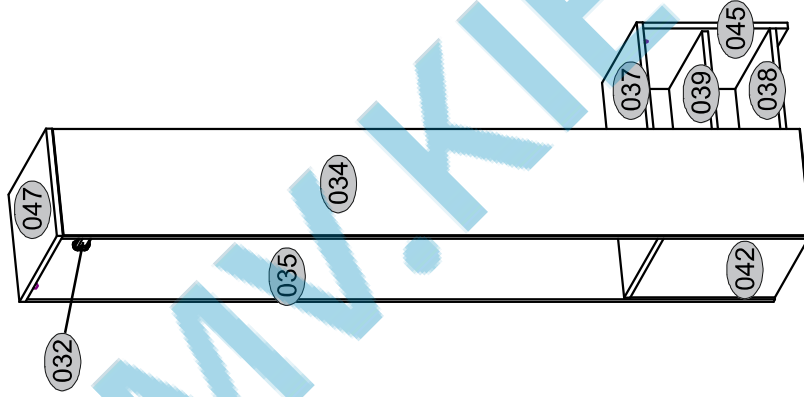

Installation manual

RUTA: high hanger

Code	Dimensions				Package
	1984	300	16	1	
034	1984	300	16	1	3/3
035	1984	300	16	1	3/3
037	600	400	16	1	2/3
038	566	400	16	1	2/3
039	566	380	16	1	2/3
042	384	400	16	1	2/3
045	384	400	16	1	2/3
047	300	434	16	1	2/3
032	395			1	1/3

1x p17 φ5x60 mm	1x n14 φ5x12mm /16	24x f1 φ8x30 mm	1x z1	4 x d1 φ5x17 mm
6x f3 φ10 mm	20x r1 φ5x12mm /16	20x s2	6x p25 φ3.5x16 mm	2x n301
1x φ10 mm	20x r16			

1

3

2

4

5

6

Installation manual

RUTA: chest

Code	Dimensions			Package
	900	400	16	
036	900	400	16	2/3
040	425	377	16	1/3
041	425	377	16	1/3
043	384	400	16	2/3
044	384	400	16	2/3
046	384	377	16	1/3
049	368	120	16	2
050	350	120	16	2
052	860	173	16	1/3
053	368	120	16	1
054	368	120	16	1
055	361	885	3	1
056	388	338	3	2

4x		4x30mm	p21	1x		c235	1x		s1	16x		e1	16x		f1	22x		p25	24x		r16	14x		r1	14x		s2
6x		k1	2x		p10	2x		i1	30x		l1	14x		#16	14x		r16	14x		s2	14x		r16	14x		s2	

1

3

2

4

$a=b$

7

8