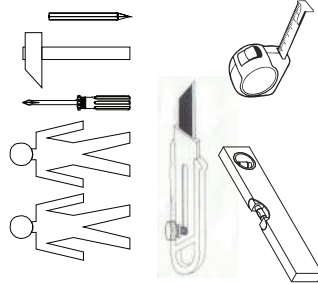

1x p17 φ5x60 mm	1x n14 φ5x12mm /16	24x f1 φ8x30 mm	1x z1	4 x d1 φ5x17 mm
6x f3 φ10 mm	20x r1 φ5x12mm /16	20x s2	6x p25 φ3.5x16 mm	2x n301
1x φ10 mm	20x r16			

1

3

2

4

5

6

Installation manual

4x		4x30mm	p21	1x		c235	1x		s1	16x		e1	16x		f1	22x		p25	24x		r16	14x		r1	14x		s2
6x		k1	2x		p10	2x		i1	30x		l1	14x		#16	14x		r16	14x		s2	14x		r16	14x		s2	

1

3

2

4

$a=b$

7

8

5

6

Installation manual

RUTA: hanger

Code	Dimensions			Package
033	1300	500	16	1 / 3
048	500	200	16	1 / 3

2x ø6-3x13 mm e2	2x ø5x60 mm p17	2x ø8x30 mm f1	2x g2	4x ø9 mm e19
6x ø4x18 mm p18	3x ø10 mm f3	3x g101	3x s1	3x ø8-50 mm e1