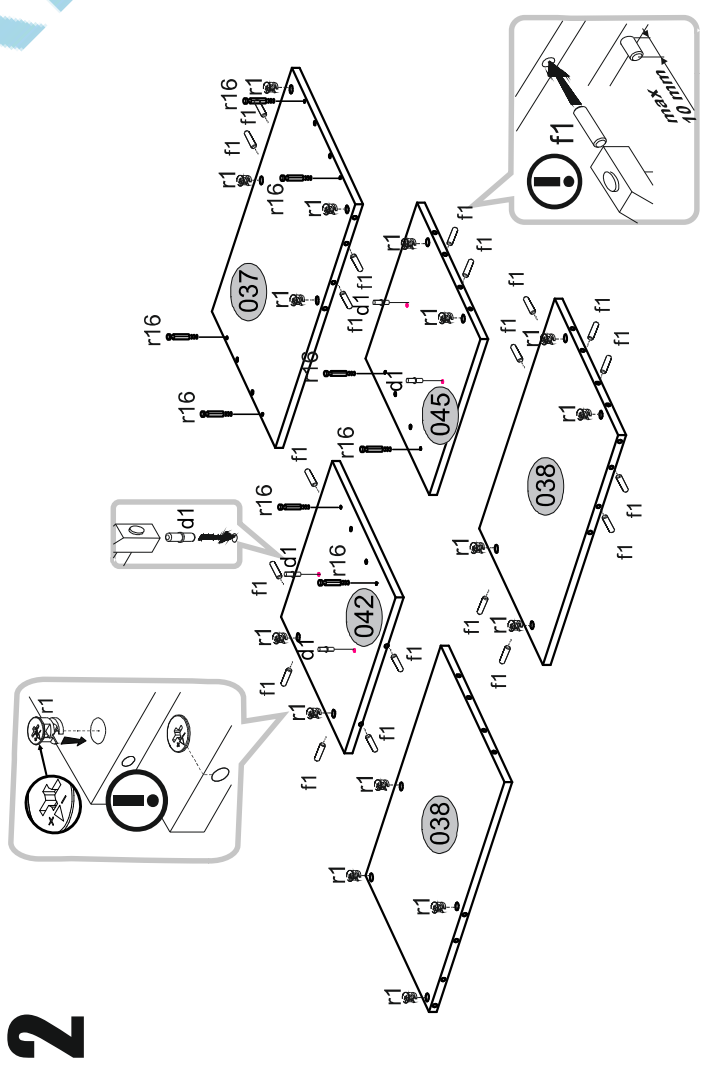

1x p17 φ5x60 mm	1x n14 φ5x12mm /16	24x f1 φ8x30 mm	1x z1	4 x d1 φ5x17 mm
6x f3 φ10 mm	20x r1 φ5x12mm /16	20x s2	6x p25 φ3.5x16 mm	2x n301
1x φ10 mm	20x r16			

1

3

2

4

5

6

Installation manual

RUTA: chest

Code	Dimensions			Package
	900	400	16	
036	900	400	16	2/3
040	425	377	16	1/3
041	425	377	16	1/3
043	384	400	16	2/3
044	384	400	16	2/3
046	384	377	16	1/3
049	368	120	16	2
050	350	120	16	2
052	860	173	16	1/3
053	368	120	16	1
054	368	120	16	1
055	361	885	3	1
056	388	338	3	2

4x		4x30mm	p21	1x		c235	1x		s1	16x		e1	16x		f1	22x		p25	24x		r16	14x		r1	14x		s2
6x		k1	2x		p10	2x		i1	30x		l1	14x		#16	14x		r16	14x		s2	14x		r16	14x		s2	

1

3

2

4

$a=b$

7

8

5

6

Installation manual

RUTA: hanger

Code	Dimensions			Package
033	1300	500	16	1 / 3
048	500	200	16	1 / 3

2x ø6-3x13 mm e2	2x ø5x60 mm p17	2x ø8x30 mm f1	2x g2	4x ø9 mm e19
6x ø4x18 mm p18	3x ø10 mm f3	3x g101	3x s1	3x ø8-50 mm e1