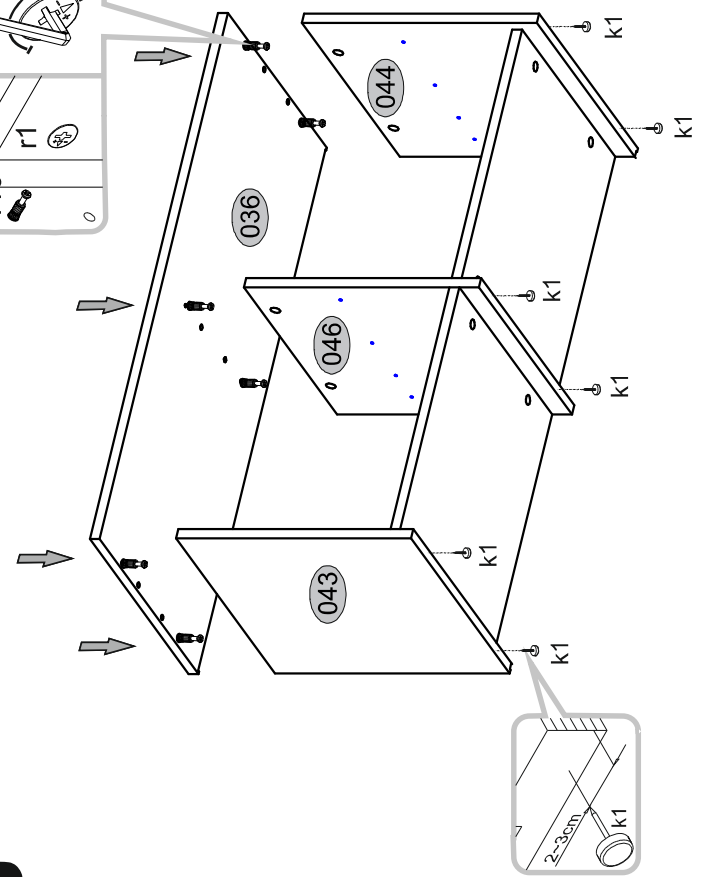

1x p17 φ5x60 mm	1x n14 φ5x12mm /16	24x f1 φ8x30 mm	1x z1	4 x d1 φ5x17 mm
6x f3 φ10 mm	20x r1 φ5x12mm /16	20x s2	6x p25 φ3.5x16 mm	2x n301
1x φ10 mm	20x r16			

1

3

2

4

5

6

Installation manual

4x		4x30mm	p21	1x		c235	1x		s1	16x		e1	16x		f1	22x		p25	24x		r16	14x		r1	14x		s2
6x		k1	2x		p10	2x		i1	30x		l1	14x		#16	14x		r16	14x		s2	14x		r16	14x		s2	

1

3

2

4

$a=b$

7

8

5

6

Installation manual

RUTA: hanger

Code	Dimensions			Package
033	1300	500	16	1 / 3
048	500	200	16	1 / 3

2x ø6-3x13 mm e2	2x ø5x60 mm p17	2x ø8x30 mm f1	2x g2	4x ø9 mm e19
6x ø4x18 mm p18	3x ø10 mm f3	3x g101	3x s1	3x ø8-50 mm e1