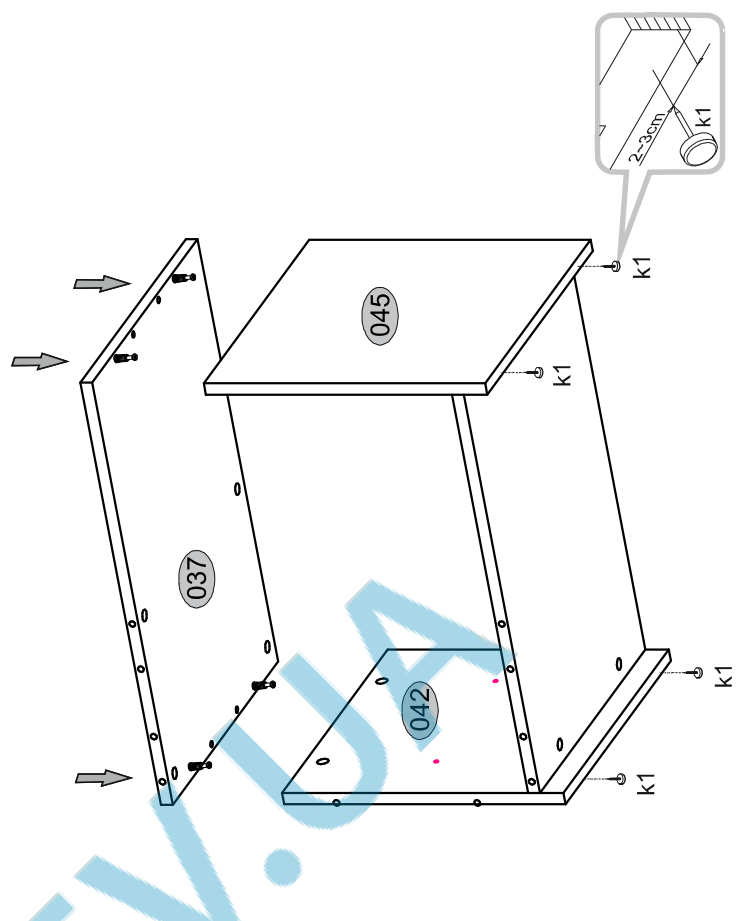

Installation manual

RUTA: high hanger

Code	Dimensions				Package
	1984	300	16	1	
034	1984	300	16	1	3/3
035	1984	300	16	1	3/3
037	600	400	16	1	2/3
038	566	400	16	1	2/3
039	566	380	16	1	2/3
042	384	400	16	1	2/3
045	384	400	16	1	2/3
047	300	434	16	1	2/3
032	395			1	1/3

1x p17 φ5x60 mm	1x n14 φ5x12mm /16	24x f1 φ8x30 mm	1x z1	4 x d1 φ5x17 mm
6x f3 φ10 mm	20x r1 φ5x12mm /16	20x s2	6x p25 φ3.5x16 mm	2x n301
1x φ10 mm	20x r16			

1

3

2

4

5

6

Installation manual

RUTA: chest

Code	Dimensions			Package
	900	400	16	
036	900	400	16	2/3
040	425	377	16	1/3
041	425	377	16	1/3
043	384	400	16	2/3
044	384	400	16	2/3
046	384	377	16	1/3
049	368	120	16	2
050	350	120	16	2
052	860	173	16	1/3
053	368	120	16	1
054	368	120	16	1
055	361	885	3	1
056	388	338	3	2

4x		4x30mm	p21	1x		c235	1x		s1	16x		e1	16x		f1	22x		p25	24x		r16	14x		r1	14x		s2
6x		k1	2x		p10	2x		i1	30x		l1	14x		#16	14x		r16	14x		s2	14x		r16	14x		s2	

1

3

2

4

$a=b$

7

8