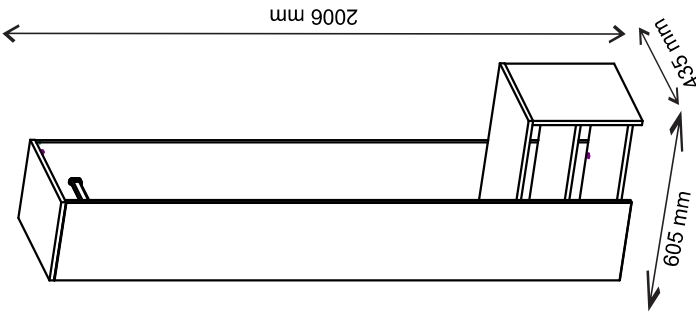

Installation manual

RUTA: high hanger

Code	Dimensions				Package
	1984	300	16	1	
034	1984	300	16	1	3/3
035	1984	300	16	1	3/3
037	600	400	16	1	2/3
038	566	400	16	1	2/3
039	566	380	16	1	2/3
042	384	400	16	1	2/3
045	384	400	16	1	2/3
047	300	434	16	1	2/3
032	395			1	1/3

1x p17 φ5x60 mm	1x n14 φ5x12mm /16	24x f1 φ8x30 mm	1x z1	4 x d1 φ5x17 mm
6x f3 φ10 mm	20x r1 φ5x12mm /16	20x s2	6x p25 φ3.5x16 mm	2x n301
1x φ10 mm	20x r16			

1

3

2

4

5

6

Installation manual

RUTA: chest

Code	Dimensions			Package
	900	400	16	
036	900	400	16	2/3
040	425	377	16	1/3
041	425	377	16	1/3
043	384	400	16	2/3
044	384	400	16	2/3
046	384	377	16	1/3
049	368	120	16	2
050	350	120	16	2
052	860	173	16	1/3
053	368	120	16	1
054	368	120	16	1
055	361	885	3	1
056	388	338	3	2

5

6

Installation manual

RUTA: hanger

Code	Dimensions			Package
033	1300	500	16	1 / 3
048	500	200	16	1 / 3

2x ø6-3x13 mm e2	2x ø5x60 mm p17	2x ø8x30 mm f1	2x g2	4x ø9 mm e19
6x ø4x18 mm p18	3x ø10 mm f3	3x g101	3x s1	3x ø8-50 mm e1