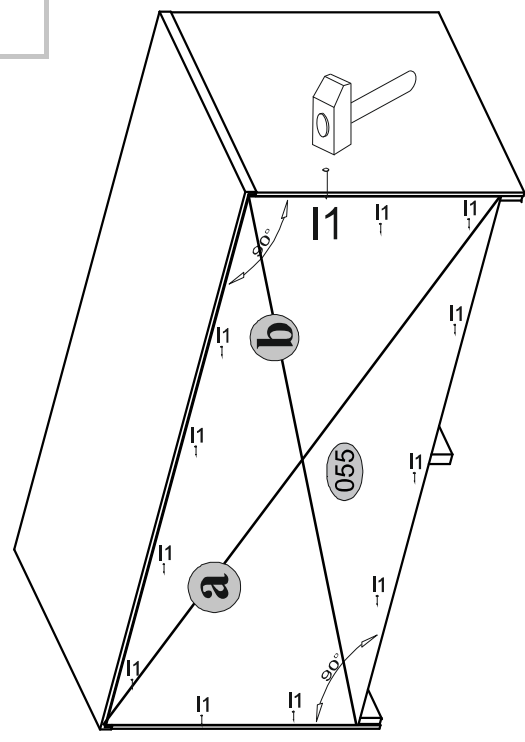

1x p17 φ5x60 mm	1x n14 φ5x12mm /16	24x f1 φ8x30 mm	1x z1	4 x d1 φ5x17 mm
6x f3 φ10 mm	20x r1 φ5x12mm /16	20x s2	6x p25 φ3.5x16 mm	2x n301
1x φ10 mm	20x r16			

1

3

2

4

5

6

Installation manual

RUTA: chest

Code	Dimensions			Package
	900	400	16	
036	900	400	16	2/3
040	425	377	16	1/3
041	425	377	16	1/3
043	384	400	16	2/3
044	384	400	16	2/3
046	384	377	16	1/3
049	368	120	16	2
050	350	120	16	2
052	860	173	16	1/3
053	368	120	16	1
054	368	120	16	1
055	361	885	3	1
056	388	338	3	2

4x		4x30mm	p21	1x		c235	1x		s1	16x		e1	16x		f1	22x		p25	24x		r16	14x		r1	14x		s2
6x		k1	2x		p10	2x		i1	30x		l1	14x		#16	14x		r16	14x		s2	14x		r16	14x		s2	

1

3

2

4

$a=b$

7

8

5

6

Installation manual

RUTA: hanger

Code	Dimensions			Package
033	1300	500	16	1 / 3
048	500	200	16	1 / 3

2x ø6-3x13 mm e2	2x ø5x60 mm p17	2x ø8x30 mm f1	2x g2	4x ø9 mm e19
6x ø4x18 mm p18	3x ø10 mm f3	3x g101	3x s1	3x ø8-50 mm e1