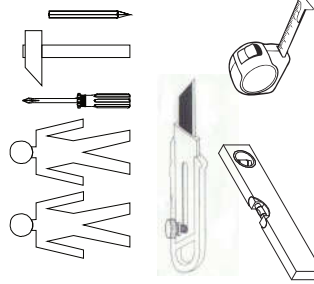

Installation manual

RUTA: high hanger

Code	Dimensions				Package
	1984	300	16	1	
034	1984	300	16	1	3/3
035	1984	300	16	1	3/3
037	600	400	16	1	2/3
038	566	400	16	1	2/3
039	566	380	16	1	2/3
042	384	400	16	1	2/3
045	384	400	16	1	2/3
047	300	434	16	1	2/3
032	395			1	1/3

1x p17 φ5x60 mm	1x n14 φ5x12mm /16	24x f1 φ8x30 mm	1x z1	4 x d1 φ5x17 mm
6x f3 φ10 mm	20x r1 φ5x12mm /16	20x s2	6x p25 φ3.5x16 mm	2x n301
1x φ10 mm	20x r16			

1

3

2

4

5

6

Installation manual

RUTA: chest

Code	Dimensions			Package
	900	400	16	
036	900	400	16	2/3
040	425	377	16	1/3
041	425	377	16	1/3
043	384	400	16	2/3
044	384	400	16	2/3
046	384	377	16	1/3
049	368	120	16	2
050	350	120	16	2
052	860	173	16	1/3
053	368	120	16	1
054	368	120	16	1
055	361	885	3	1
056	388	338	3	2

4x		4x30mm	p21	1x		c235	1x		s1	16x		e1	16x		f1	22x		p25	24x		r16	14x		r1	14x		s2
6x		k1	2x		p10	2x		i1	30x		l1	14x		#16	14x		r16	14x		s2	14x		r16	14x		s2	

1

3

2

4

$a=b$

7

8