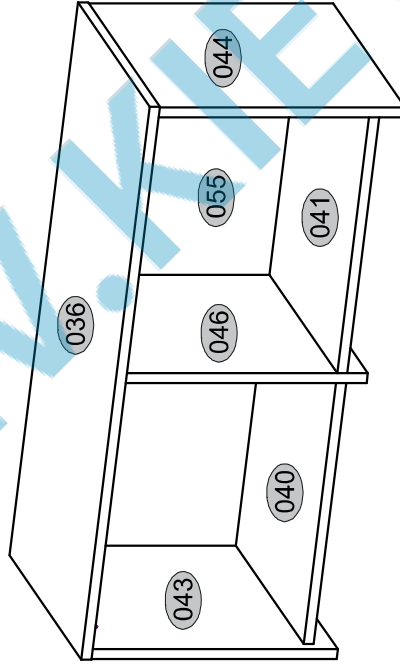

1x p17 φ5x60 mm	1x n14 φ5x12mm /16	24x f1 φ8x30 mm	1x z1	4 x d1 φ5x17 mm
6x f3 φ10 mm	20x r1 φ5x12mm /16	20x s2	6x p25 φ3.5x16 mm	2x n301
1x φ10 mm	20x r16			

1

3

2

4

5

6

Installation manual

RUTA: chest

Code	Dimensions			Package
	900	400	16	
036	900	400	16	2/3
040	425	377	16	1/3
041	425	377	16	1/3
043	384	400	16	2/3
044	384	400	16	2/3
046	384	377	16	1/3
049	368	120	16	2
050	350	120	16	2
052	860	173	16	1/3
053	368	120	16	1
054	368	120	16	1
055	361	885	3	1
056	388	338	3	2

4x		4x30mm	p21	1x		c235	1x		s1	16x		e1	16x		f1	22x		p25	24x		r16	14x		r1	14x		s2
6x		k1	2x		p10	2x		i1	30x		l1	14x		#16	14x		r16	14x		s2	14x		r16	14x		s2	

1

3

2

4

$a=b$

7

8

5

6

Installation manual

RUTA: hanger

Code	Dimensions			Package
033	1300	500	16	1 / 3
048	500	200	16	1 / 3

2x ø6-3x13 mm e2	2x ø5x60 mm p17	2x ø8x30 mm f1	2x g2	4x ø9 mm e19
6x ø4x18 mm p18	3x ø10 mm f3	3x g101	3x s1	3x ø8-50 mm e1