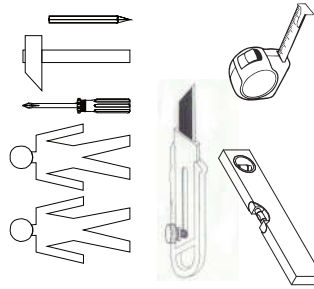

Installation manual

RUTA: high hanger

Code	Dimensions				Package
	1984	300	16	1	
034	1984	300	16	1	3/3
035	1984	300	16	1	3/3
037	600	400	16	1	2/3
038	566	400	16	1	2/3
039	566	380	16	1	2/3
042	384	400	16	1	2/3
045	384	400	16	1	2/3
047	300	434	16	1	2/3
032	395			1	1/3

1x p17 φ5x60 mm	1x n14 φ5x12mm /16	24x f1 φ8x30 mm	1x z1	4 x d1 φ5x17 mm
6x f3 φ10 mm	20x r1 φ5x12mm /16	20x s2	6x p25 φ3.5x16 mm	2x n301
1x φ10 mm	20x r16			

1

3

2

4

5

6

Installation manual

RUTA: chest

Code	Dimensions			Package
	900	400	16	
036	900	400	16	2/3
040	425	377	16	1/3
041	425	377	16	1/3
043	384	400	16	2/3
044	384	400	16	2/3
046	384	377	16	1/3
049	368	120	16	2
050	350	120	16	2
052	860	173	16	1/3
053	368	120	16	1
054	368	120	16	1
055	361	885	3	1
056	388	338	3	2

4x		4x30mm	p21	1x		c235	1x		s1	16x		e1	16x		f1	22x		p25	24x		r16	14x		r1	14x		s2
6x		k1	2x		p10	2x		i1	30x		l1	14x		#16	14x		r16	14x		s2	14x		r16	14x		s2	

1

3

2

4

$a=b$

7

8