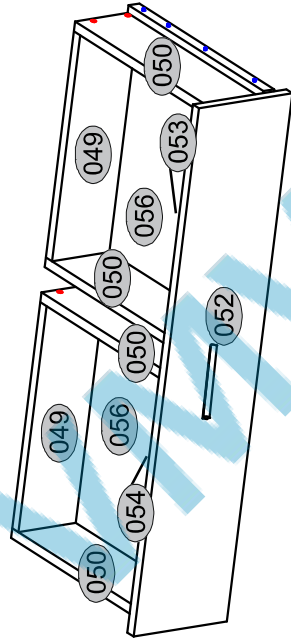

1x p17 φ5x60 mm	1x n14 φ5x12mm /16	24x f1 φ8x30 mm	1x z1	4 x d1 φ5x17 mm
6x f3 φ10 mm	20x r1 φ5x12mm /16	20x s2	6x p25 φ3.5x16 mm	2x n301
1x φ10 mm	20x r16			

1

3

2

4

5

6

Installation manual

RUTA: chest

Code	Dimensions			Package
	900	400	16	
036	900	400	16	2/3
040	425	377	16	1/3
041	425	377	16	1/3
043	384	400	16	2/3
044	384	400	16	2/3
046	384	377	16	1/3
049	368	120	16	2
050	350	120	16	2
052	860	173	16	1/3
053	368	120	16	1
054	368	120	16	1
055	361	885	3	1
056	388	338	3	2

4x		4x30mm	p21	1x		c235	1x		s1	16x		e1	16x		f1	22x		p25	24x		r16	14x		r1	14x		s2
6x		k1	2x		p10	2x		i1	30x		l1	14x		#16	14x		r16	14x		s2	14x		r16	14x		s2	

1

3

2

4

$a=b$

7

8

5

6

Installation manual

RUTA: hanger

Code	Dimensions			Package
033	1300	500	16	1 / 3
048	500	200	16	1 / 3

2x ø6-3x13 mm e2	2x ø5x60 mm p17	2x ø8x30 mm f1	2x g2	4x ø9 mm e19
6x ø4x18 mm p18	3x ø10 mm f3	3x g101	3x s1	3x ø8-50 mm e1