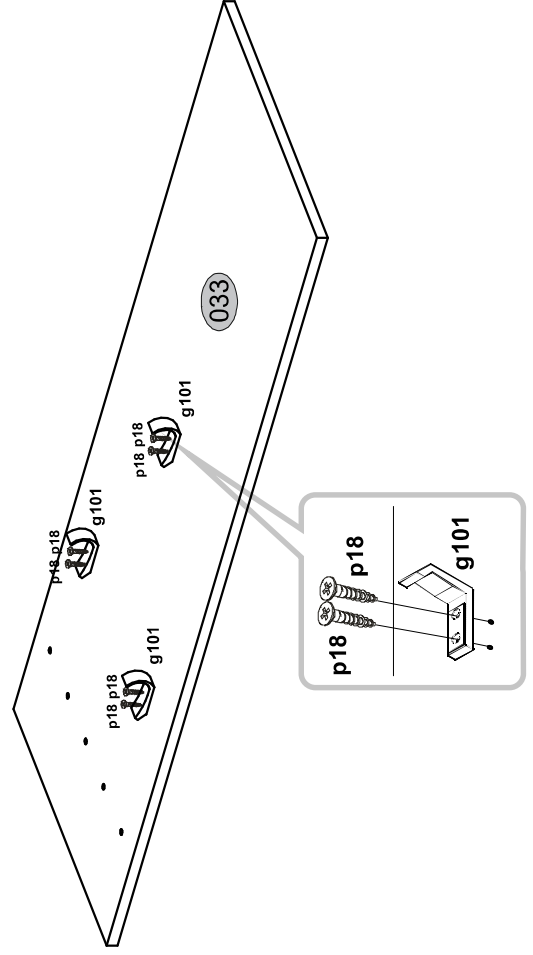

1x p17 φ5x60 mm	1x n14 φ5x12mm /16	24x f1 φ8x30 mm	1x z1	4 x d1 φ5x17 mm
6x f3 φ10 mm	20x r1 φ5x12mm /16	20x s2	6x p25 φ3.5x16 mm	2x n301
1x φ10 mm	20x r16			

1

3

2

4

5

6

Installation manual

4x		4x30mm	p21	1x		c235	1x		s1	16x		e1	16x		f1	22x		p25	24x		r16	14x		r1	14x		s2
6x		k1	2x		p10	2x		i1	30x		l1	14x		#16	14x		r16	14x		s2	14x		r16	14x		s2	

1

3

2

4

$a=b$

7

8

5

6

Installation manual

RUTA: hanger

Code	Dimensions			Package
033	1300	500	16	1 / 3
048	500	200	16	1 / 3

2x ø6-3x13 mm e2	2x ø5x60 mm p17	2x ø8x30 mm f1	2x g2	4x ø9 mm e19
6x ø4x18 mm p18	3x ø10 mm f3	3x g101	3x s1	3x ø8-50 mm e1

1

3

2

4