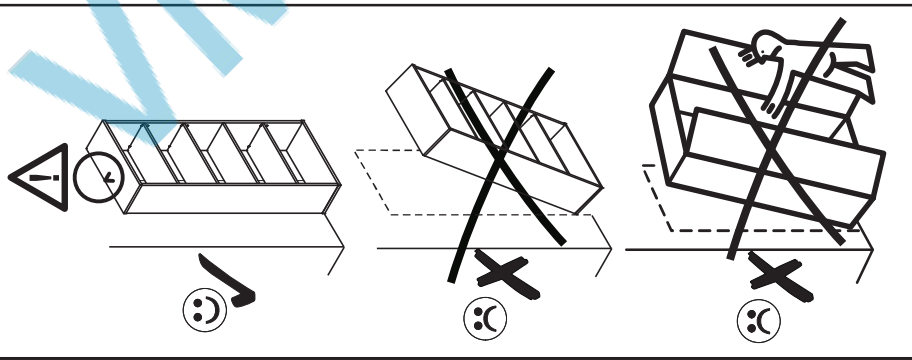

Installation manual

RUTA: high hanger

Code	Dimensions				Package
	1984	300	16	1	
034	1984	300	16	1	3/3
035	1984	300	16	1	3/3
037	600	400	16	1	2/3
038	566	400	16	1	2/3
039	566	380	16	1	2/3
042	384	400	16	1	2/3
045	384	400	16	1	2/3
047	300	434	16	1	2/3
032	395			1	1/3