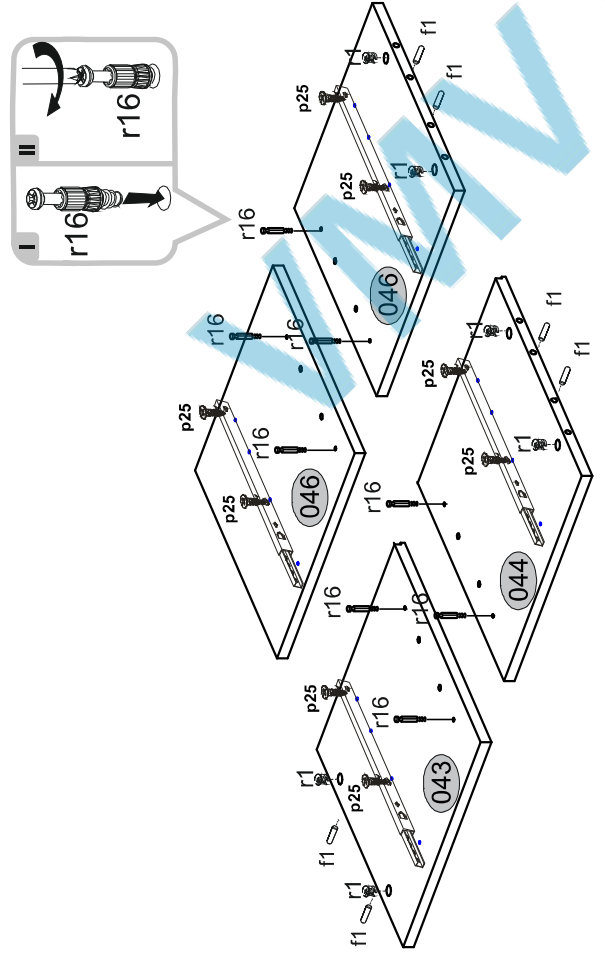

1x p17 φ5x60 mm	1x n14 φ5x12mm /16	24x f1 φ8x30 mm	1x z1	4 x d1 φ5x17 mm
6x f3 φ10 mm	20x r1 φ5x12mm /16	20x s2	6x p25 φ3.5x16 mm	2x n301
1x φ10 mm	20x r16			

1

3

2

4

5

6

Installation manual

RUTA: chest

Code	Dimensions			Package
	900	400	16	
036	900	400	16	2/3
040	425	377	16	1/3
041	425	377	16	1/3
043	384	400	16	2/3
044	384	400	16	2/3
046	384	377	16	1/3
049	368	120	16	2
050	350	120	16	2
052	860	173	16	1/3
053	368	120	16	1
054	368	120	16	1
055	361	885	3	1
056	388	338	3	2

4x		4x30mm	p21	1x		c235	1x		s1	16x		e1	16x		f1	22x		p25	24x		r16	14x		r1	14x		s2
6x		k1	2x		p10	2x		i1	30x		l1	14x		#16	14x		r16	14x		s2	14x		r16	14x		s2	

1

3

2

4

$a=b$

7

8

5

6

Installation manual

RUTA: hanger

Code	Dimensions			Package
033	1300	500	16	1 / 3
048	500	200	16	1 / 3

2x ø6-3x13 mm e2	2x ø5x60 mm p17	2x ø8x30 mm f1	2x g2	4x ø9 mm e19
6x ø4x18 mm p18	3x ø10 mm f3	3x g101	3x s1	3x ø8-50 mm e1