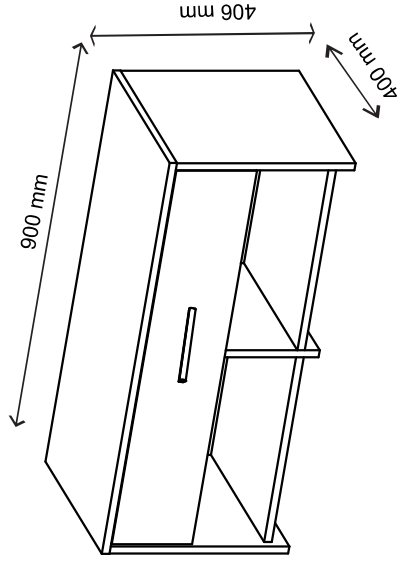

1x p17 φ5x60 mm	1x n14 φ5x12mm /16	24x f1 φ8x30 mm	1x z1	4 x d1 φ5x17 mm
6x f3 φ10 mm	20x r1 φ5x12mm /16	20x s2	6x p25 φ3.5x16 mm	2x n301
1x φ10 mm	20x r16			

1

3

2

4

5

6

Installation manual

RUTA: chest

Code	Dimensions			Package
	900	400	16	
036	900	400	16	2/3
040	425	377	16	1/3
041	425	377	16	1/3
043	384	400	16	2/3
044	384	400	16	2/3
046	384	377	16	1/3
049	368	120	16	2
050	350	120	16	2
052	860	173	16	1/3
053	368	120	16	1
054	368	120	16	1
055	361	885	3	1
056	388	338	3	2

4x		4x30mm	p21	1x		c235	1x		s1	16x		e1	16x		f1	22x		p25	24x		r16	14x		r1	14x		s2
6x		k1	2x		p10	2x		i1	30x		l1	14x		#16	14x		r16	14x		s2	14x		r16	14x		s2	

1

3

2

4

$a=b$

7

8

5

6

Installation manual

RUTA: hanger

Code	Dimensions			Package
033	1300	500	16	1 / 3
048	500	200	16	1 / 3

2x ø6-3x13 mm e2	2x ø5x60 mm p17	2x ø8x30 mm f1	2x g2	4x ø9 mm e19
6x ø4x18 mm p18	3x ø10 mm f3	3x g101	3x s1	3x ø8-50 mm e1