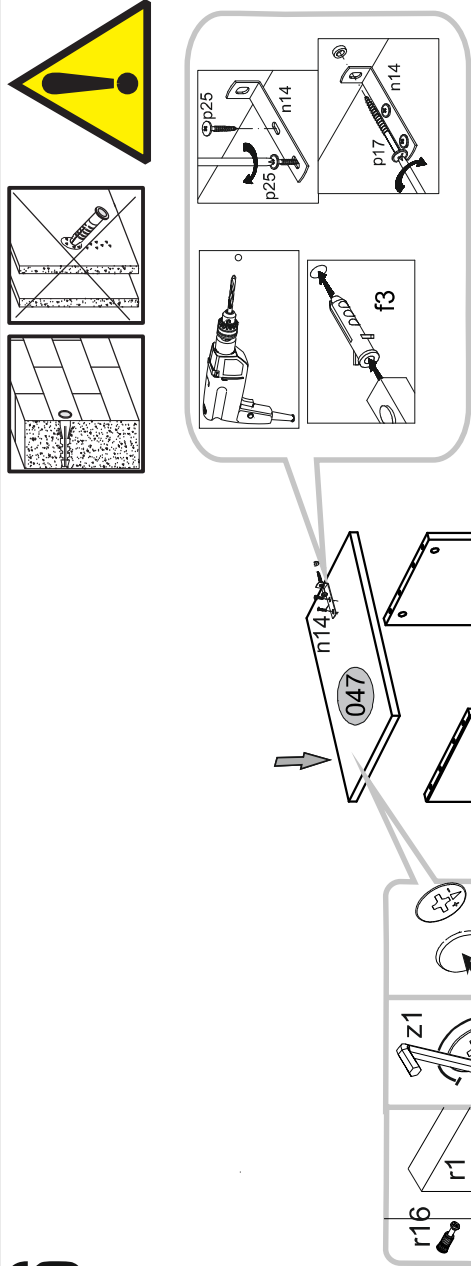

1x p17 φ5x60 mm	1x n14 φ5x12mm /16	24x f1 φ8x30 mm	1x z1	4 x d1 φ5x17 mm
6x f3 φ10 mm	20x r1 φ5x12mm /16	20x s2	6x p25 φ3.5x16 mm	2x n301
1x φ10 mm	20x r16			

1

3

2

4

5

6

Installation manual

RUTA: chest

Code	Dimensions			Package
	900	400	16	
036	900	400	16	2/3
040	425	377	16	1/3
041	425	377	16	1/3
043	384	400	16	2/3
044	384	400	16	2/3
046	384	377	16	1/3
049	368	120	16	2
050	350	120	16	2
052	860	173	16	1/3
053	368	120	16	1
054	368	120	16	1
055	361	885	3	1
056	388	338	3	2

4x		4x30mm	p21	1x		c235	1x		s1	16x		e1	16x		f1	22x		p25	24x		r16	14x		r1	14x		s2
6x		k1	2x		p10	2x		i1	30x		l1	14x		#16	14x		r16	14x		s2	14x		r16	14x		s2	

1

3

2

4

$a=b$

7

8