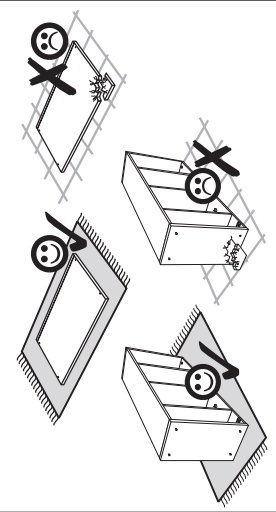

1x p17 φ5x60 mm	1x n14 φ5x12mm /16	24x f1 φ8x30 mm	1x z1	4 x d1 φ5x17 mm
6x f3 φ10 mm	20x r1 φ5x12mm /16	20x s2	6x p25 φ3.5x16 mm	2x n301
1x φ10 mm	20x r16			

1

3

2

4

5

6

Installation manual

4x		4x30mm	p21	1x		c235	1x		s1	16x		e1	16x		f1	22x		p25	24x		r16	14x		r1	14x		s2
6x		k1	2x		p10	2x		i1	30x		l1	14x		#16	14x		r16	14x		s2	14x		r16	14x		s2	

1

3

2

4

$a=b$

7

8

5

6

Installation manual

RUTA: hanger

Code	Dimensions			Package
033	1300	500	16	1 / 3
048	500	200	16	1 / 3

2x ø6-3x13 mm e2	2x ø5x60 mm p17	2x ø8x30 mm f1	2x g2	4x ø9 mm e19
6x ø4x18 mm p18	3x ø10 mm f3	3x g101	3x s1	3x ø8-50 mm e1