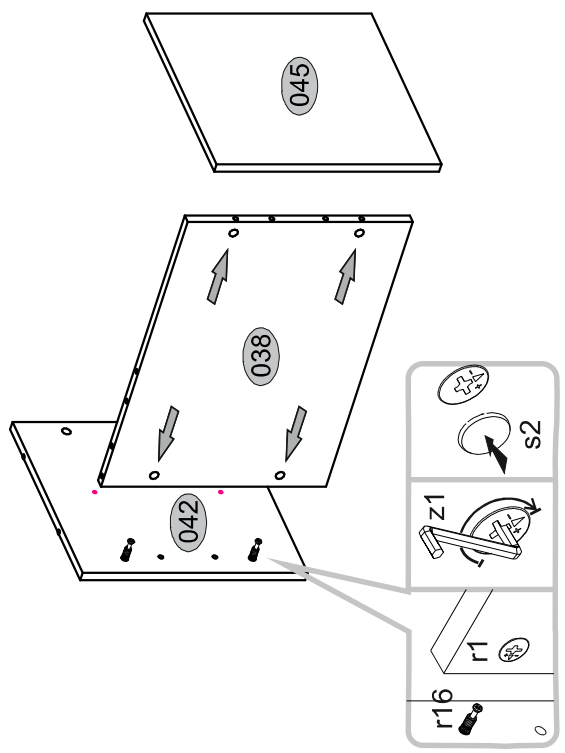

Installation manual

RUTA: high hanger

Code	Dimensions				Package
	1984	300	16	1	
034	1984	300	16	1	3/3
035	1984	300	16	1	3/3
037	600	400	16	1	2/3
038	566	400	16	1	2/3
039	566	380	16	1	2/3
042	384	400	16	1	2/3
045	384	400	16	1	2/3
047	300	434	16	1	2/3
032	395			1	1/3

1x p17 φ5x60 mm	1x n14 φ5x12mm /16	24x f1 φ8x30 mm	1x z1	4 x d1 φ5x17 mm
6x f3 φ10 mm	20x r1 φ5x12mm /16	20x s2	6x p25 φ3.5x16 mm	2x n301
1x φ10 mm	20x r16			

1

3

2

4

5

6

Installation manual

RUTA: chest

Code	Dimensions			Package
	900	400	16	
036	900	400	16	2/3
040	425	377	16	1/3
041	425	377	16	1/3
043	384	400	16	2/3
044	384	400	16	2/3
046	384	377	16	1/3
049	368	120	16	2
050	350	120	16	2
052	860	173	16	1/3
053	368	120	16	1
054	368	120	16	1
055	361	885	3	1
056	388	338	3	2

4x		4x30mm	p21	1x		c235	1x		s1	16x		e1	16x		f1	22x		p25	24x		r16	14x		r1	14x		s2
6x		k1	2x		p10	2x		i1	30x		l1	14x		#16	14x		r16	14x		s2	14x		r16	14x		s2	

1

3

2

4

$a=b$

7

8