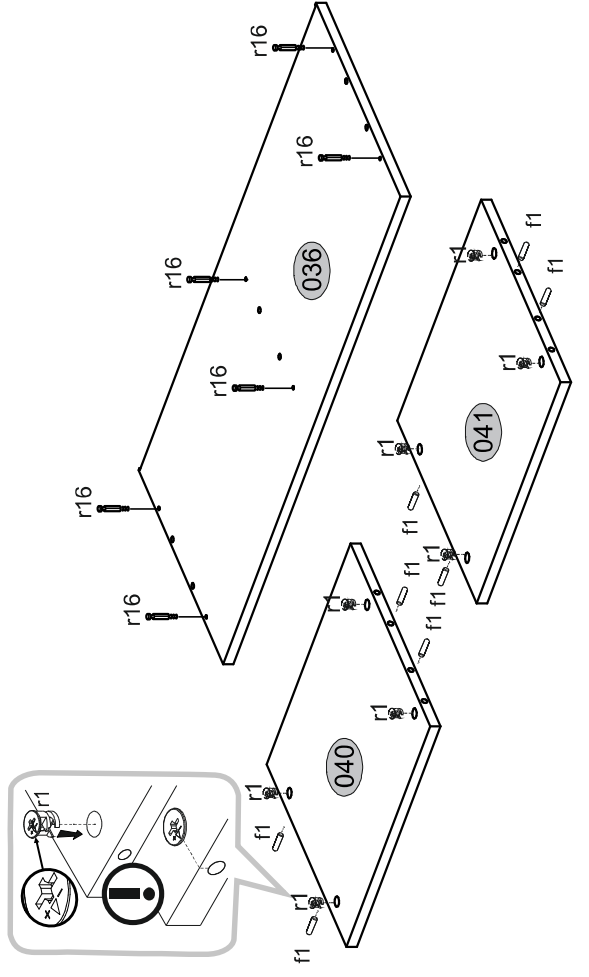

1x p17 φ5x60 mm	1x n14 φ5x12mm /16	24x f1 φ8x30 mm	1x z1	4 x d1 φ5x17 mm
6x f3 φ10 mm	20x r1 φ5x12mm /16	20x s2	6x p25 φ3.5x16 mm	2x n301
1x φ10 mm	20x r16			

1

3

2

4

5

6

Installation manual

RUTA: chest

Code	Dimensions			Package
	900	400	16	
036	900	400	16	2/3
040	425	377	16	1/3
041	425	377	16	1/3
043	384	400	16	2/3
044	384	400	16	2/3
046	384	377	16	1/3
049	368	120	16	2
050	350	120	16	2
052	860	173	16	1/3
053	368	120	16	1
054	368	120	16	1
055	361	885	3	1
056	388	338	3	2

4x		4x30mm	p21	1x		c235	1x		s1	16x		e1	16x		f1	22x		p25	24x		r16	14x		r1	14x		s2
6x		k1	2x		p10	2x		i1	30x		l1	14x		#16	14x		r16	14x		s2	14x		r16	14x		s2	

1

3

2

4

$a=b$

7

8

5

6

Installation manual

RUTA: hanger

Code	Dimensions			Package
033	1300	500	16	1 / 3
048	500	200	16	1 / 3

2x ø6-3x13 mm e2	2x ø5x60 mm p17	2x ø8x30 mm f1	2x g2	4x ø9 mm e19
6x ø4x18 mm p18	3x ø10 mm f3	3x g101	3x s1	3x ø8-50 mm e1