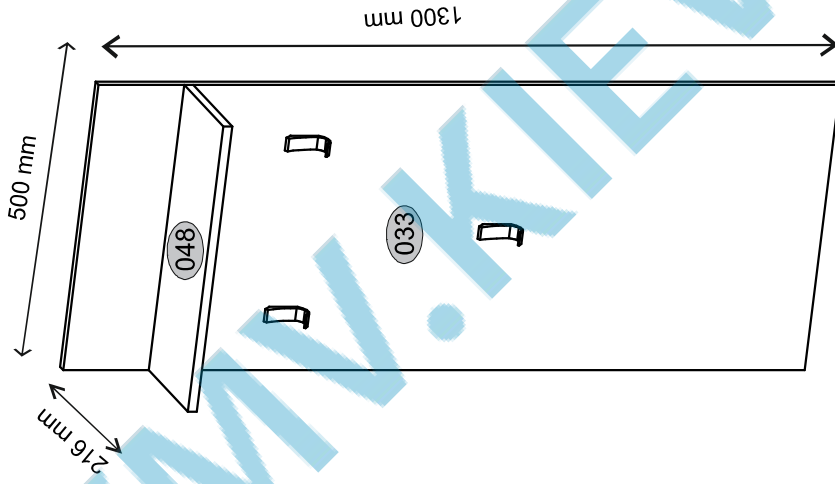

1x p17 φ5x60 mm	1x n14 φ5x12mm /16	24x f1 φ8x30 mm	1x z1	4 x d1 φ5x17 mm
6x f3 φ10 mm	20x r1 φ5x12mm /16	20x s2	6x p25 φ3.5x16 mm	2x n301
1x φ10 mm	20x r16			

1

3

2

4

5

6

Installation manual

RUTA: chest

Code	Dimensions			Package
	900	400	16	
036	900	400	16	2/3
040	425	377	16	1/3
041	425	377	16	1/3
043	384	400	16	2/3
044	384	400	16	2/3
046	384	377	16	1/3
049	368	120	16	2
050	350	120	16	2
052	860	173	16	1/3
053	368	120	16	1
054	368	120	16	1
055	361	885	3	1
056	388	338	3	2

4x		4x30mm	p21	1x		c235	1x		s1	16x		e1	16x		f1	22x		p25	24x		r16	14x		r1	14x		s2
6x		k1	2x		p10	2x		i1	30x		l1	14x		#16	14x		r16	14x		s2	14x		r16	14x		s2	

1

3

2

4

$a=b$

7

8

5

6

Installation manual

RUTA: hanger

Code	Dimensions			Package
033	1300	500	16	1 / 3
048	500	200	16	1 / 3

2x ø6-3x13 mm e2	2x ø5x60 mm p17	2x ø8x30 mm f1	2x g2	4x ø9 mm e19
6x ø4x18 mm p18	3x ø10 mm f3	3x g101	3x s1	3x ø8-50 mm e1