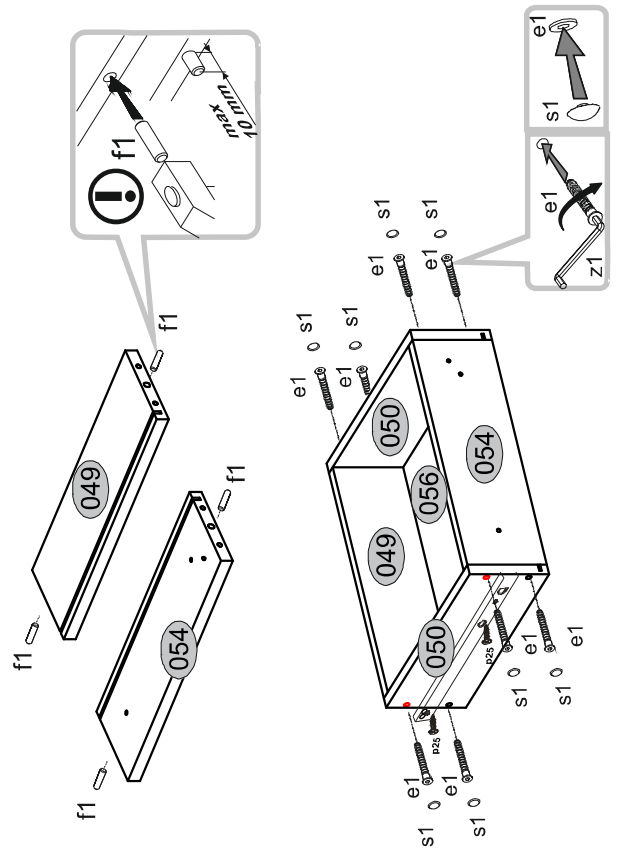

1x p17 φ5x60 mm	1x n14 φ5x12mm /16	24x f1 φ8x30 mm	1x z1	4 x d1 φ5x17 mm
6x f3 φ10 mm	20x r1 φ5x12mm /16	20x s2	6x p25 φ3.5x16 mm	2x n301
1x φ10 mm	20x r16			

1

3

2

4

5

6

Installation manual

RUTA: chest

Code	Dimensions			Package
	900	400	16	
036	900	400	16	2/3
040	425	377	16	1/3
041	425	377	16	1/3
043	384	400	16	2/3
044	384	400	16	2/3
046	384	377	16	1/3
049	368	120	16	2
050	350	120	16	2
052	860	173	16	1/3
053	368	120	16	1
054	368	120	16	1
055	361	885	3	1
056	388	338	3	2

4x		4x30mm	p21	1x		c235	1x		s1	16x		e1	16x		f1	22x		p25	24x		r16	14x		r1	14x		s2
6x		k1	2x		p10	2x		i1	30x		l1	14x		#16	14x		r16	14x		s2	14x		r16	14x		s2	

1

3

2

4

$a=b$

7

8

5

6

Installation manual

RUTA: hanger

Code	Dimensions			Package
033	1300	500	16	1 / 3
048	500	200	16	1 / 3

2x ø6-3x13 mm e2	2x ø5x60 mm p17	2x ø8x30 mm f1	2x g2	4x ø9 mm e19
6x ø4x18 mm p18	3x ø10 mm f3	3x g101	3x s1	3x ø8-50 mm e1