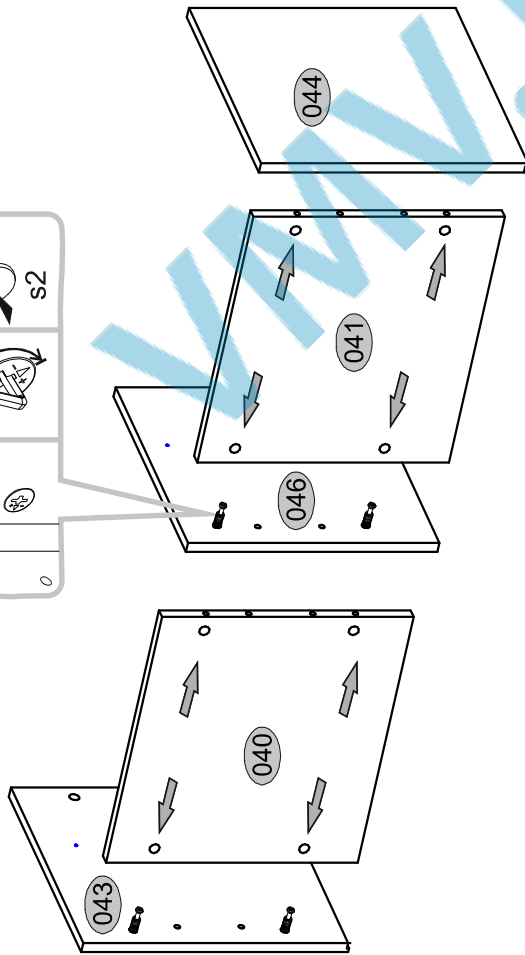

1x p17 φ5x60 mm	1x n14 φ5x12mm /16	24x f1 φ8x30 mm	1x z1	4 x d1 φ5x17 mm
6x f3 φ10 mm	20x r1 φ5x12mm /16	20x s2	6x p25 φ3.5x16 mm	2x n301
1x φ10 mm	20x r16			

1

3

2

4

5

6

Installation manual

RUTA: chest

Code	Dimensions			Package
	900	400	16	
036	900	400	16	2/3
040	425	377	16	1/3
041	425	377	16	1/3
043	384	400	16	2/3
044	384	400	16	2/3
046	384	377	16	1/3
049	368	120	16	2
050	350	120	16	2
052	860	173	16	1/3
053	368	120	16	1
054	368	120	16	1
055	361	885	3	1
056	388	338	3	2

4x		4x30mm	p21	1x		c235	1x		s1	16x		e1	16x		f1	22x		p25	24x		r16	14x		r1	14x		s2
6x		k1	2x		p10	2x		i1	30x		l1	14x		#16	14x		r16	14x		s2	14x		r16	14x		s2	

1

3

2

4

$a=b$

7

8

5

6

Installation manual

RUTA: hanger

Code	Dimensions			Package
033	1300	500	16	1 / 3
048	500	200	16	1 / 3

2x ø6-3x13 mm e2	2x ø5x60 mm p17	2x ø8x30 mm f1	2x g2	4x ø9 mm e19
6x ø4x18 mm p18	3x ø10 mm f3	3x g101	3x s1	3x ø8-50 mm e1