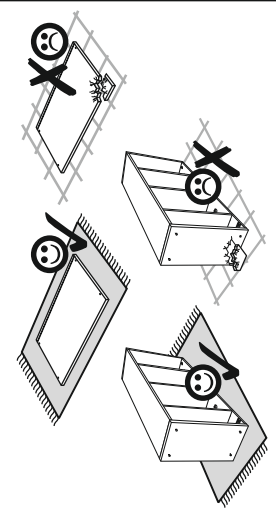

# Instalation manual

LAWENDA: POL\_90

Element symbol	Dimensions		Code	Package
1	180	900	L-141	1/1
2	898	204	L-215	1/1

2x		4x		2x	
4x		4x		4x	
4x		1x			

WWW.KIEV.UA

1

3

2