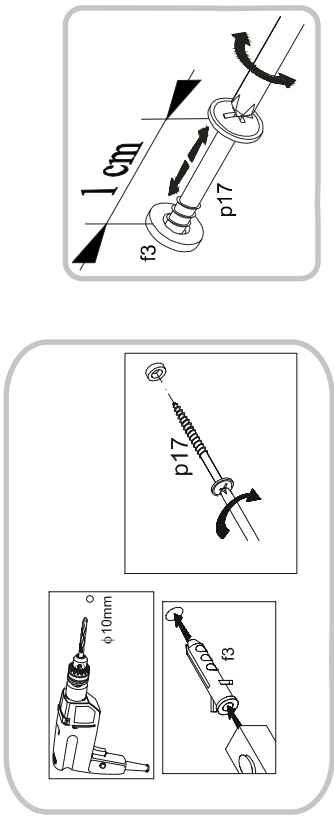

# Instalation manual

LAWENDA: POL\_90

Element symbol	Dimensions		Code	Package
1	180	900	L-141	1/1
2	898	204	L-215	1/1

2x		4x		2x	
4x		4x		4x	
4x		1x			

WWW.KIEV.UA

1

3

2