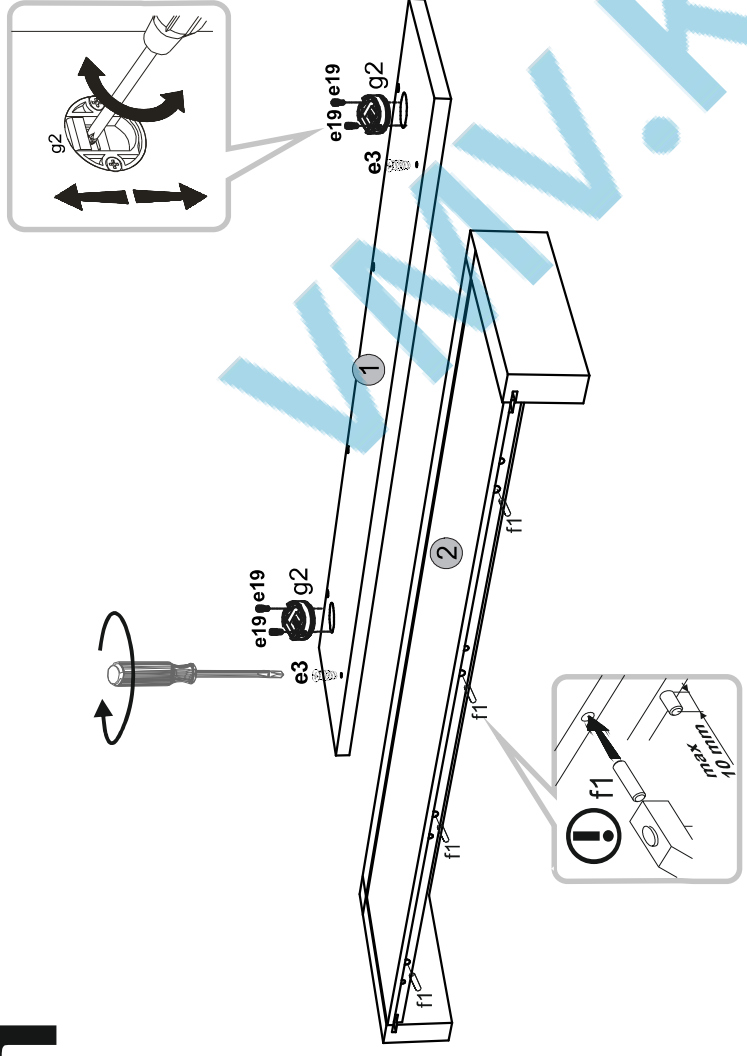

# Instalation manual

LAWENDA: POL\_90

Element symbol	Dimensions		Code	Package
1	180	900	L-141	1/1
2	898	204	L-215	1/1

2x		4x		2x	
4x		4x		4x	
4x		1x			

WWW.KIEV.UA

1

3

2