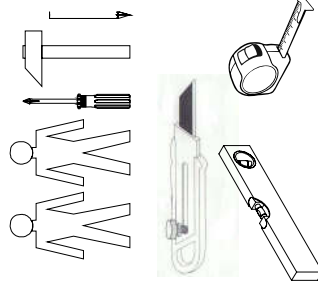

# Instalation manual

LAWENDA: POL\_90

Element symbol	Dimensions		Code	Package
1	180	900	L-141	1/1
2	898	204	L-215	1/1

2x		4x		2x	
4x		4x		4x	
4x		1x			

WWW.KIEV.UA

1

3

2