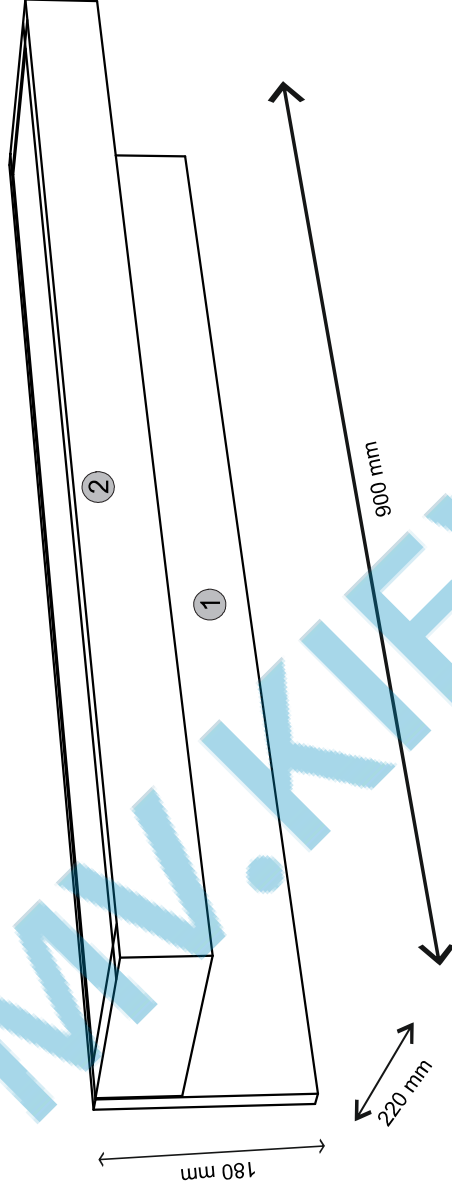

# Instalation manual

LAWENDA: POL\_90

Element symbol	Dimensions		Code	Package
1	180	900	L-141	1/1
2	898	204	L-215	1/1

2x		4x		2x	
4x		4x		4x	
4x		1x			

WWW.KIEV.UA

1

3

2