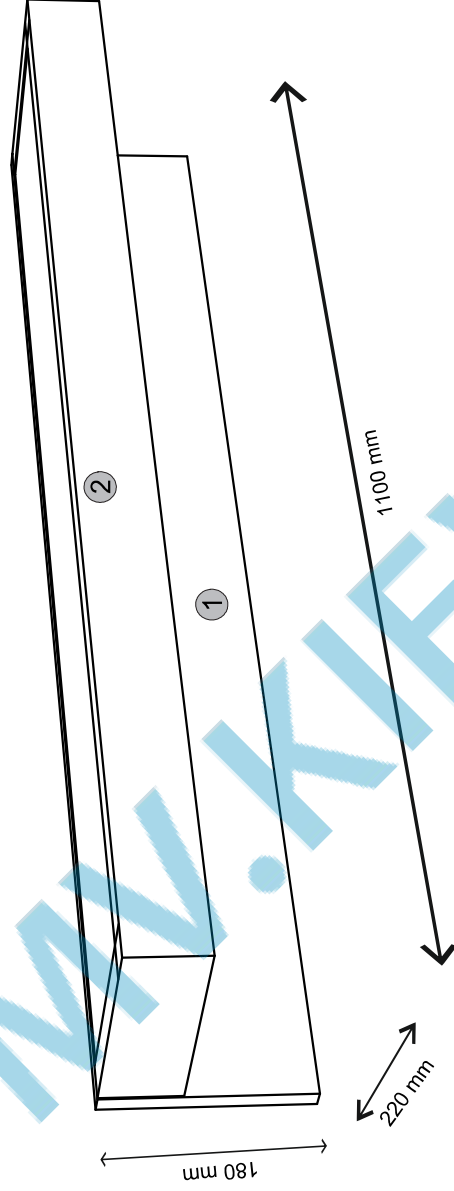

Instalation manual

LAWENDA: POL_110

Element symbol	Dimensions		Code	Package
1	180	1100	16	1 L-142
2	1098	204	70	1 L-216

1

2

3