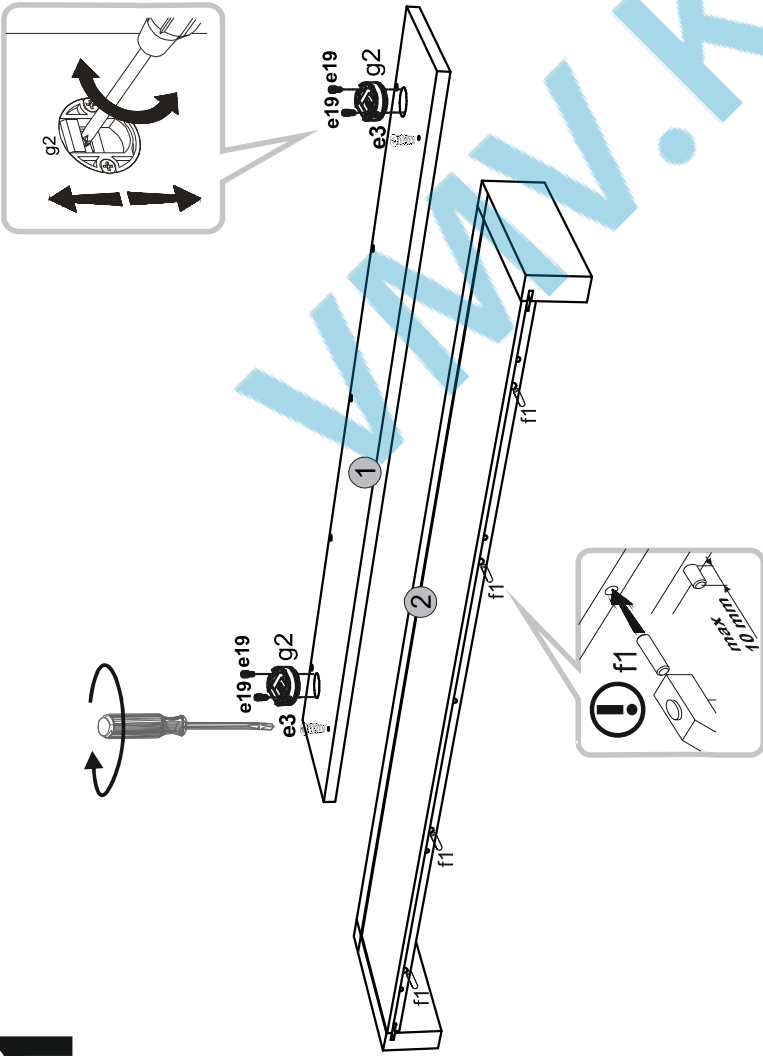

Instalation manual

LAWENDA: POL_110

Element symbol	Dimensions		Code	Package
1	180	1100	16	1 L-142
2	1098	204	70	1 L-216

1

2

3