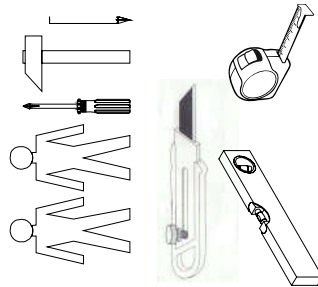

Instalation manual

LAWENDA: POL_110

Element symbol	Dimensions		Code	Package
1	180	1100	16	1 L-142
2	1098	204	70	1 L-216

1

2

3