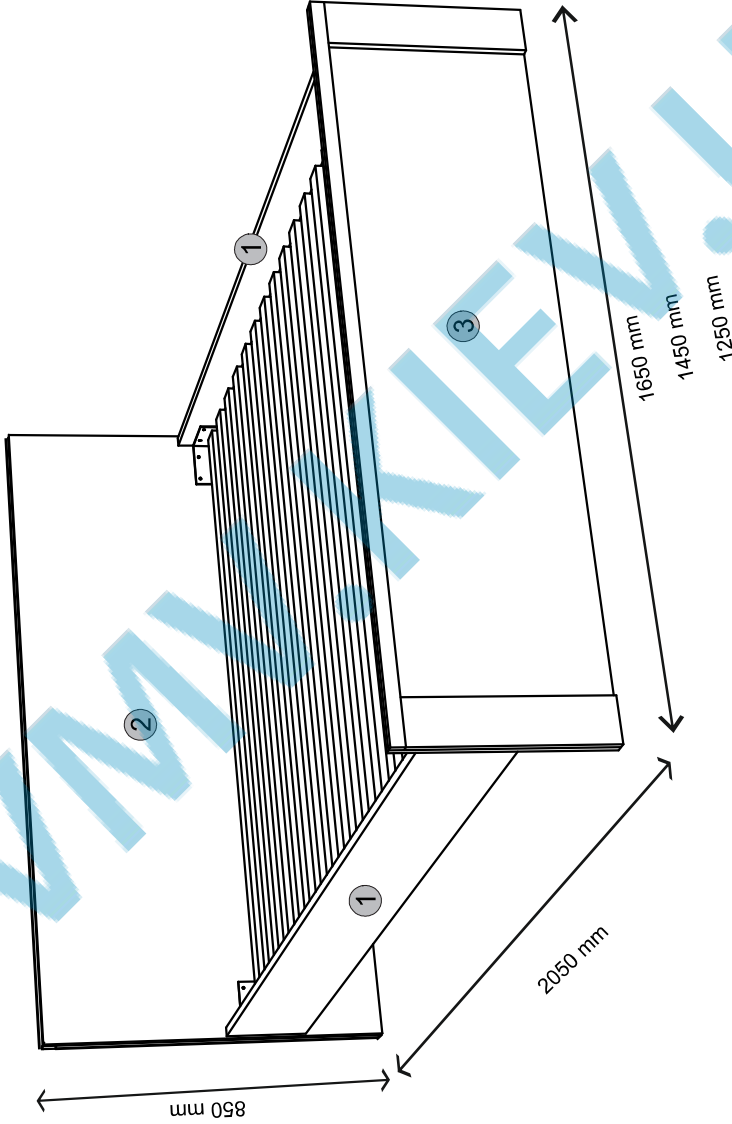

# Instalation manual

NORTON: LOZ\_160\_140\_120

## LOZ\_160

Element symbol	Dimensions			Code	Package
	200	2000	22		
1	200	2000	22	NS-101A	2/2
2	850	1654	16/32	NS-103A	1/1
3	455	1654	16/32	NS-104A	1/1
4	1880	30	25		2/2
5	1980	70	27		2/2
6	285	70	27		2/2
7	786	2000	20		2/2

## LOZ\_140

Element symbol	Dimensions			Code	Package
	200	2000	22		
1	200	2000	22	NS-101A	2/2
2	850	1454	16/32	NS-130A	1/1
3	455	1454	16/32	NS-131A	1/1
4	1880	30	25		2/2
5	1980	70	27		2/2
6	285	70	27		2/2
7	686	2000	20		2/2

## LOZ\_120

Element symbol	Dimensions			Code	Package
	200	2000	22		
1	200	2000	22	NS-101A	2/2
2	850	1254	16/32	NS-132A	1/1
3	455	1254	16/32	NS-133A	1/1
4	1880	30	25		2/2
5	1980	70	27		2/2
6	285	70	27		2/2
7	686	2000	20		2/2