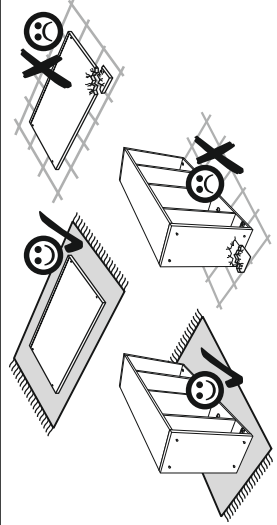

# Instalation manual

NORTON: LOZ\_160\_140\_120

## LOZ\_160

Element symbol	Dimensions			Code	Package
	200	2000	22		
1	200	2000	22	NS-101A	2/2
2	850	1654	16/32	NS-103A	1/1
3	455	1654	16/32	NS-104A	1/1
4	1880	30	25		2/2
5	1980	70	27		2/2
6	285	70	27		2/2
7	786	2000	20		2/2

## LOZ\_140

Element symbol	Dimensions			Code	Package
	200	2000	22		
1	200	2000	22	NS-101A	2/2
2	850	1454	16/32	NS-130A	1/1
3	455	1454	16/32	NS-131A	1/1
4	1880	30	25		2/2
5	1980	70	27		2/2
6	285	70	27		2/2
7	686	2000	20		2/2

## LOZ\_120

Element symbol	Dimensions			Code	Package
	200	2000	22		
1	200	2000	22	NS-101A	2/2
2	850	1254	16/32	NS-132A	1/1
3	455	1254	16/32	NS-133A	1/1
4	1880	30	25		2/2
5	1980	70	27		2/2
6	285	70	27		2/2
7	686	2000	20		2/2