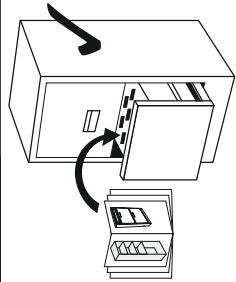

# Instalation manual

NORTON: LOZ\_160\_140\_120

## LOZ\_160

Element symbol	Dimensions			Code	Package
	200	2000	22		
1	200	2000	22	NS-101A	2/2
2	850	1654	16/32	NS-103A	1/1
3	455	1654	16/32	NS-104A	1/1
4	1880	30	25		2/2
5	1980	70	27		2/2
6	285	70	27		2/2
7	786	2000	20		2/2