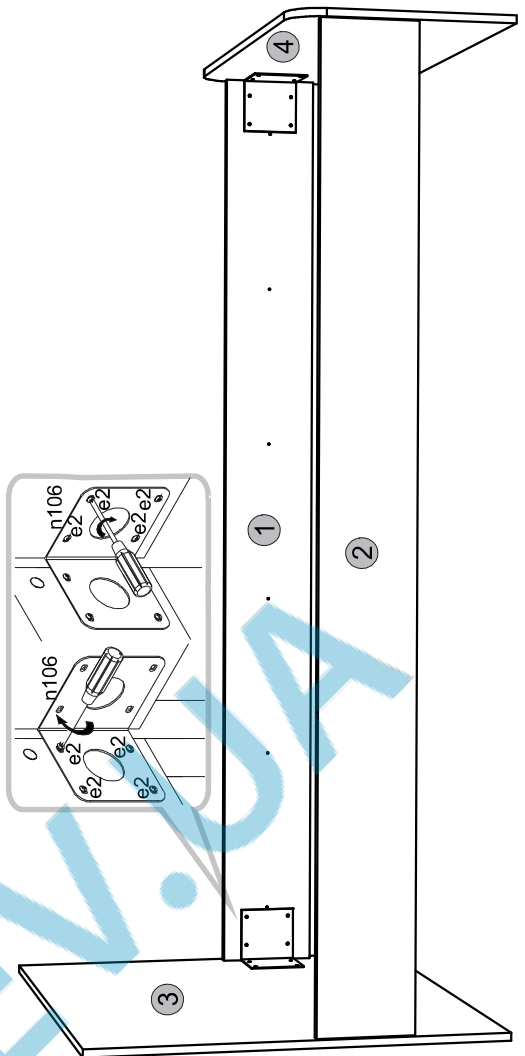

# Instalation manual

ALEX: Bed 90

Element symbol	Dimensions	Code	Package
1	2000	A-103	2/2
2	200	A-104	2/2
3	860	A-004	1/1
4	455	A-005	1/1
5	1880		2/2
6	786		

1

2

3

4

5