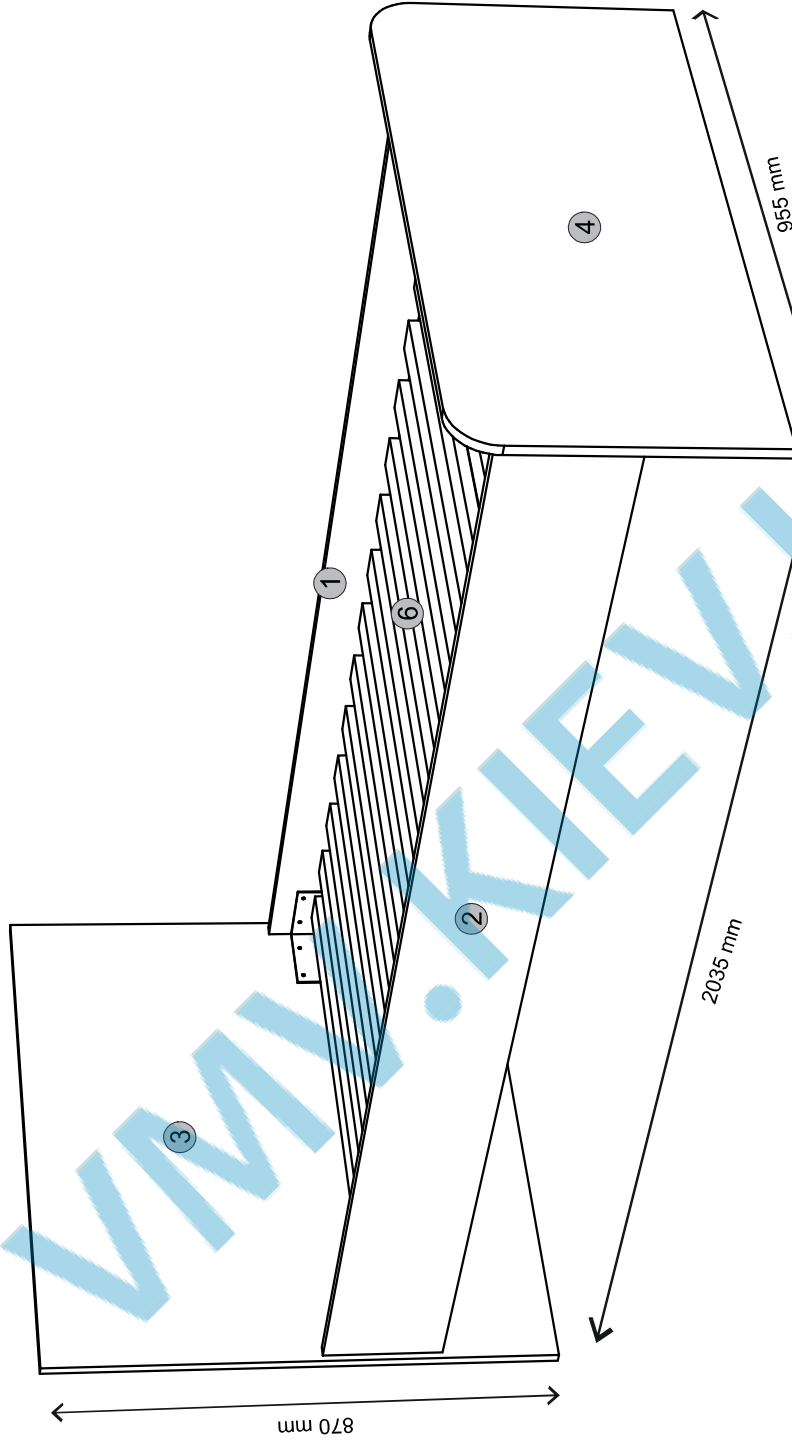

# Instalation manual

ALEX: Bed 90

Element symbol	Dimensions	Code	Package
1	2000	A-103	2/2
2	200	A-104	2/2
3	860	A-004	1/1
4	455	A-005	1/1
5	1880		2/2
6	786		

1

2

3

4

5