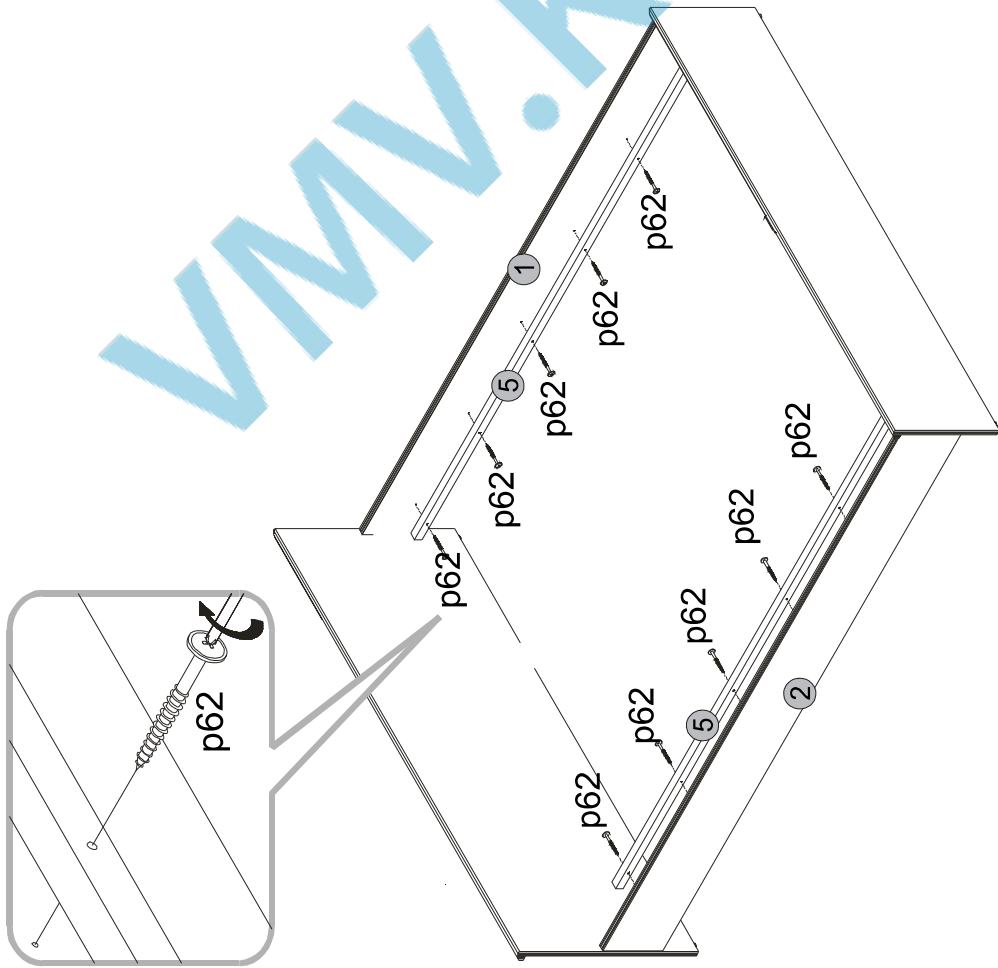

# Instalation manual

ALEX: Bed 90

Element symbol	Dimensions	Code	Package
1	2000	A-103	2/2
2	200	A-104	2/2
3	860	A-004	1/1
4	455	A-005	1/1
5	1880		2/2
6	786		

1

2

3

4

5