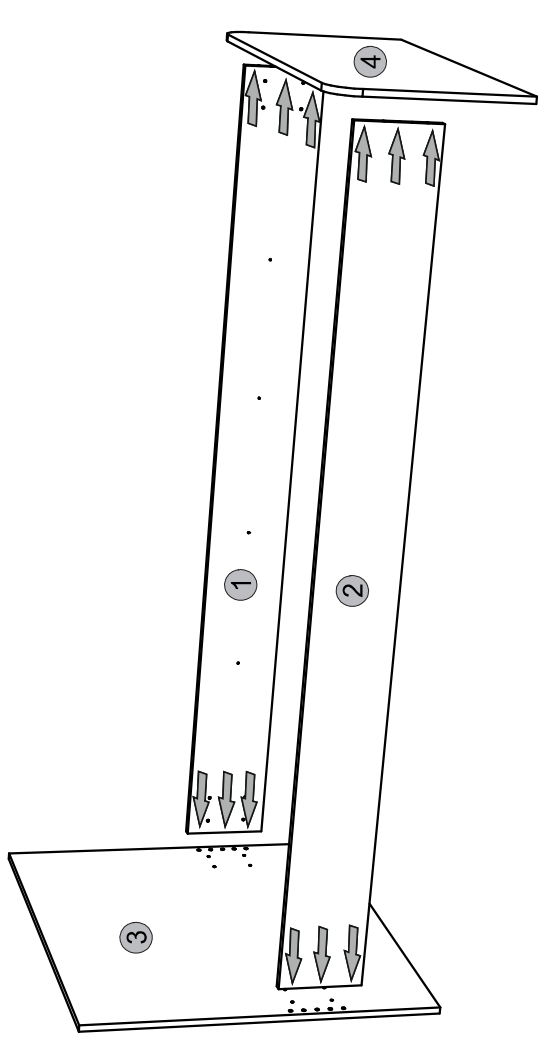

# Instalation manual

ALEX: Bed 90

Element symbol	Dimensions	Code	Package
1	2000	A-103	2/2
2	200	A-104	2/2
3	860	A-004	1/1
4	455	A-005	1/1
5	1880		2/2
6	786		

1

2

3

4

5