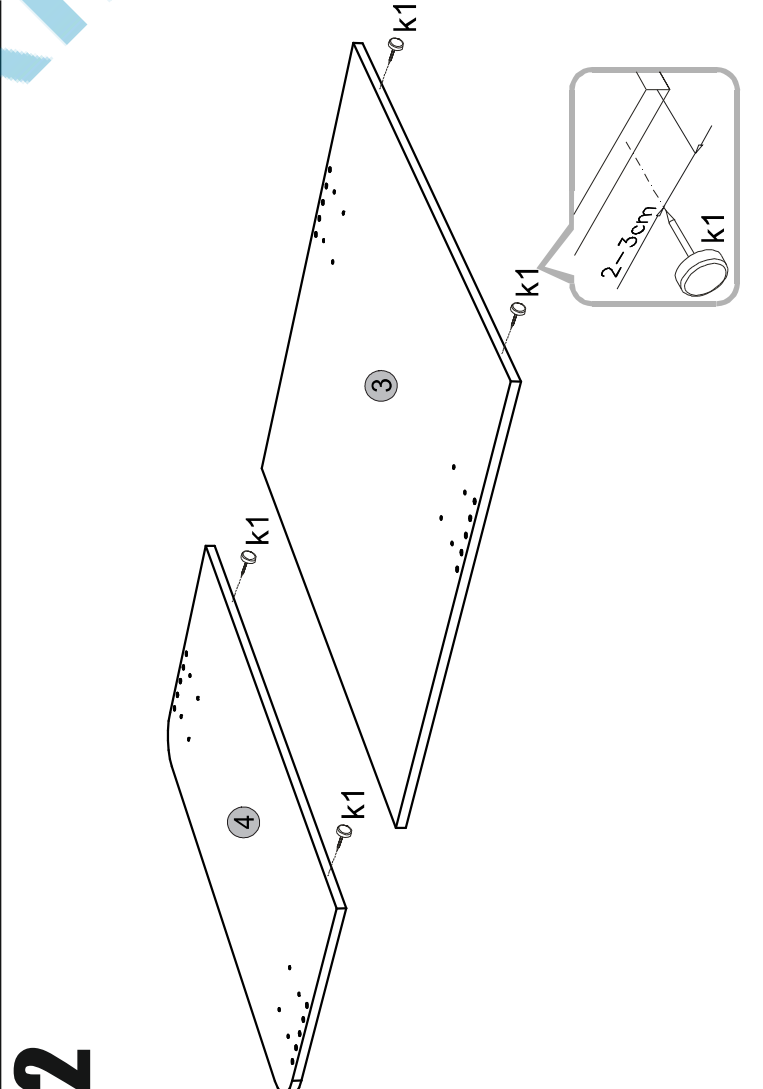

# Instalation manual

ALEX: Bed 90

Element symbol	Dimensions	Code	Package
1	2000	A-103	2/2
2	200	A-104	2/2
3	860	A-004	1/1
4	455	A-005	1/1
5	1880		2/2
6	786		

1

2

3

4

5