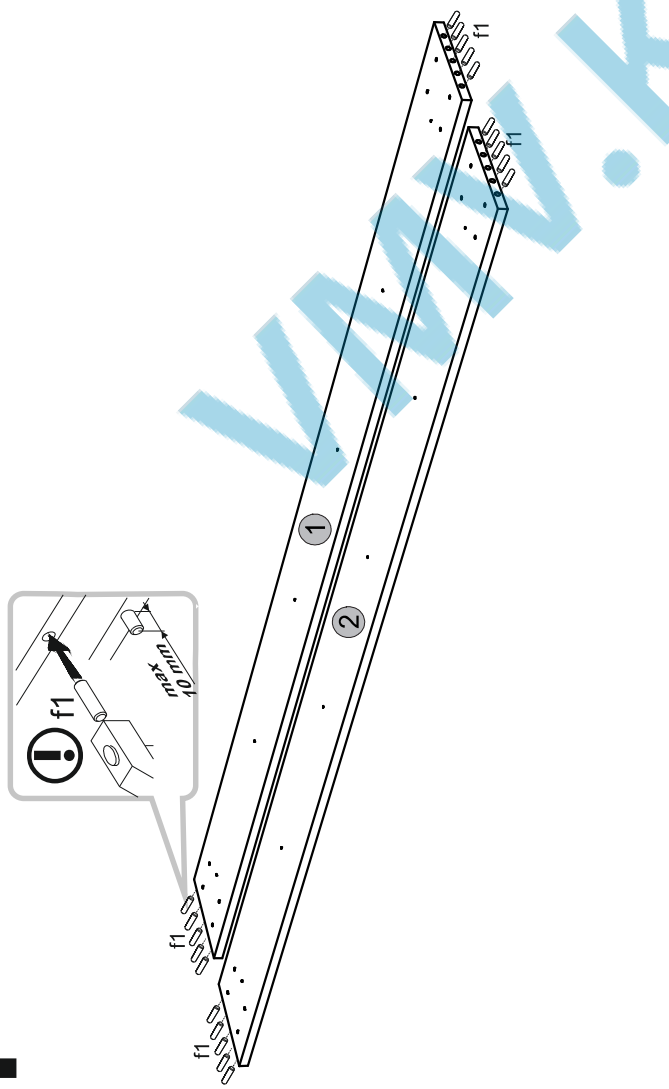

# Instalation manual

ALEX: Bed 90

Element symbol	Dimensions	Code	Package
1	2000	A-103	2/2
2	200	A-104	2/2
3	860	A-004	1/1
4	455	A-005	1/1
5	1880		2/2
6	786		

1

2

3

4

5