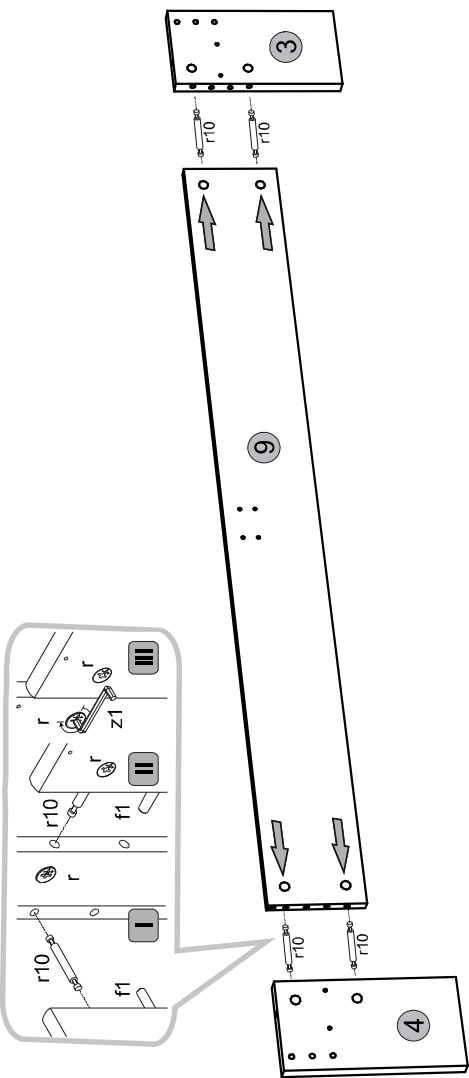

Instalation manual

SOLO: LOZ_160

Element symbol	Dimensions	Code	Package
1	700 150 22	SN-113	1/1
2	700 150 22	SN-114	1/1
3	284 150 22	SN-115	1/1
4	284 150 22	SN-116	1/1
5	200 2000 22	SN-117	1/1
6	100 1670 22	SN-538	1/1
7	100 1670 22	SN-539	1/1
8	590 1368 16	SN-019	2/2
9	156 1368 16	SN-020	1/1
10	1880 30 25		2
11	1980 70 27		1
12	235 70 27		1
13	786 2000 20		2

14x	r3	12x	p62	12x	p21	6x	p36	8x	e3	1x	z1
32x	e2	12x	r10	10x	r1	8x	k1	2x	e27	1x	50g
24x	s2	4x	n106	2x	r34	2x	n34	10x	f11	32x	f1

1

3

2

4

5

7

6

8

9

11

10

12