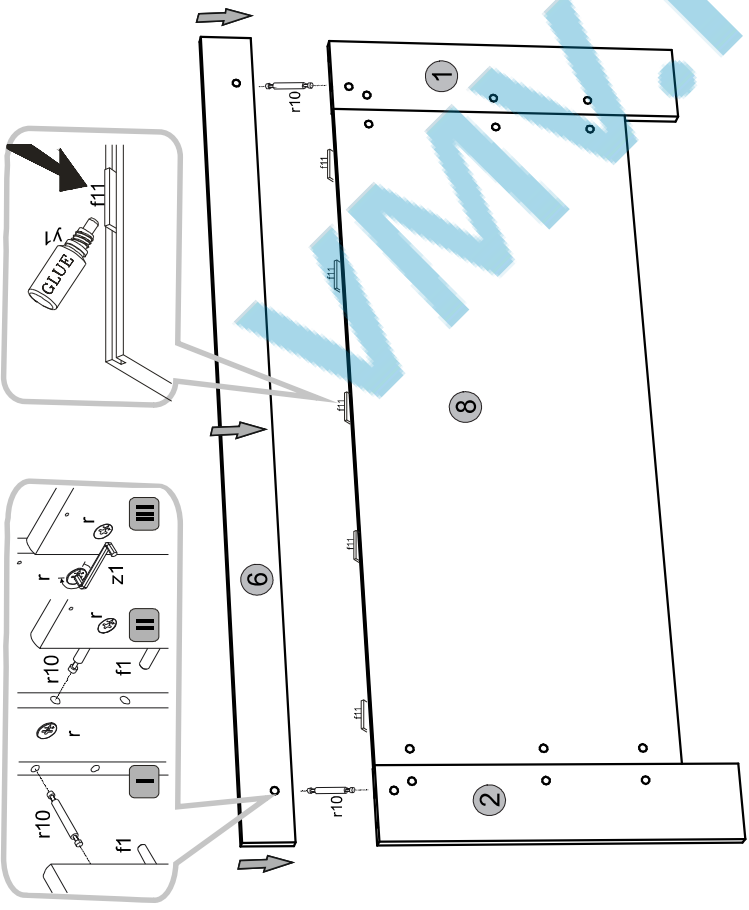

Instalation manual

SOLO: LOZ_160

Element symbol	Dimensions	Code	Package
1	700 150 22	SN-113	1/1
2	700 150 22	SN-114	1/1
3	284 150 22	SN-115	1/1
4	284 150 22	SN-116	1/1
5	200 2000 22	SN-117	1/1
6	100 1670 22	SN-538	1/1
7	100 1670 22	SN-539	1/1
8	590 1368 16	SN-019	2/2
9	156 1368 16	SN-020	1/1
10	1880 30 25		2
11	1980 70 27		1
12	235 70 27		1
13	786 2000 20		2

14x	r3	12x	p62	12x	p21	6x	p36	8x	e3	1x	z1
32x	e2	12x	r10	10x	r1	8x	k1	2x	e27	1x	50g
24x	s2	4x	n106	2x	r34	2x	n34	10x	f11	32x	f1

1

3

2

4

5

7

6

8

9

11

10

12