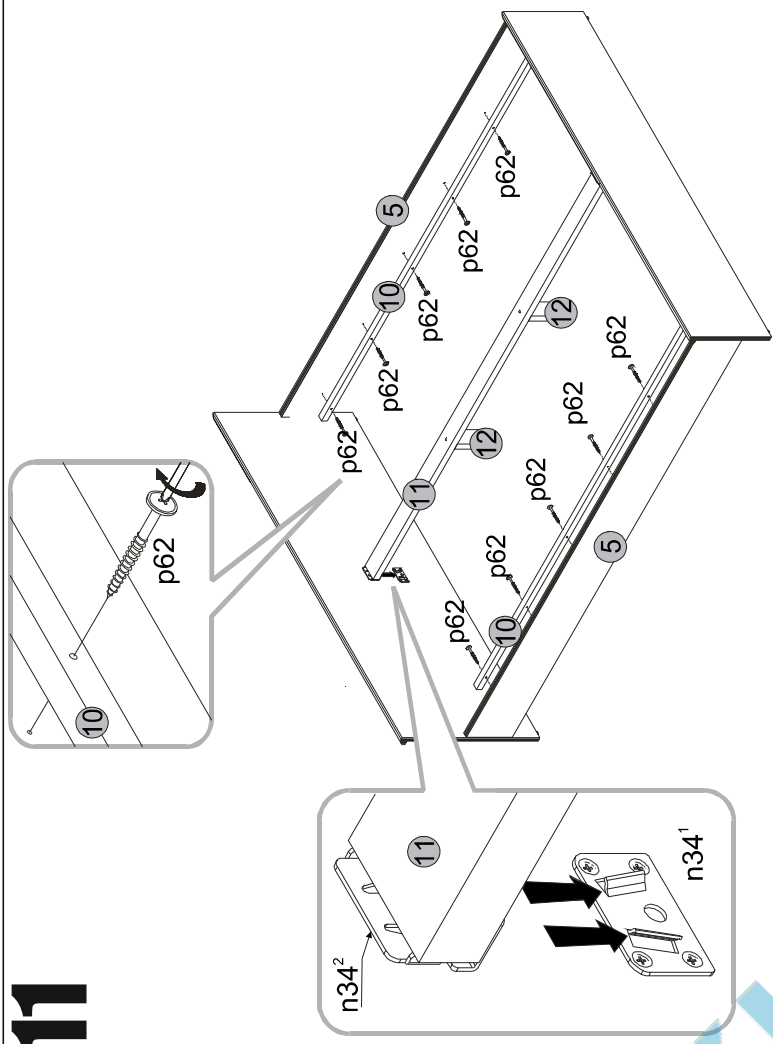

Instalation manual

SOLO: LOZ_160

Element symbol	Dimensions	Code	Package
1	700 150 22	SN-113	1/1
2	700 150 22	SN-114	1/1
3	284 150 22	SN-115	1/1
4	284 150 22	SN-116	1/1
5	200 2000 22	SN-117	1/1
6	100 1670 22	SN-538	1/1
7	100 1670 22	SN-539	1/1
8	590 1368 16	SN-019	2/2
9	156 1368 16	SN-020	1/1
10	1880 30 25		2
11	1980 70 27		1
12	235 70 27		1
13	786 2000 20		2

14x	r3	12x	p62	12x	p21	6x	p36	8x	e3	1x	z1
32x	e2	12x	r10	10x	r1	8x	k1	2x	e27	1x	50g
24x	s2	4x	n106	2x	r34	2x	n34	10x	f11	32x	f1

1

3

2

4

5

7

6

8

9

11

10

12