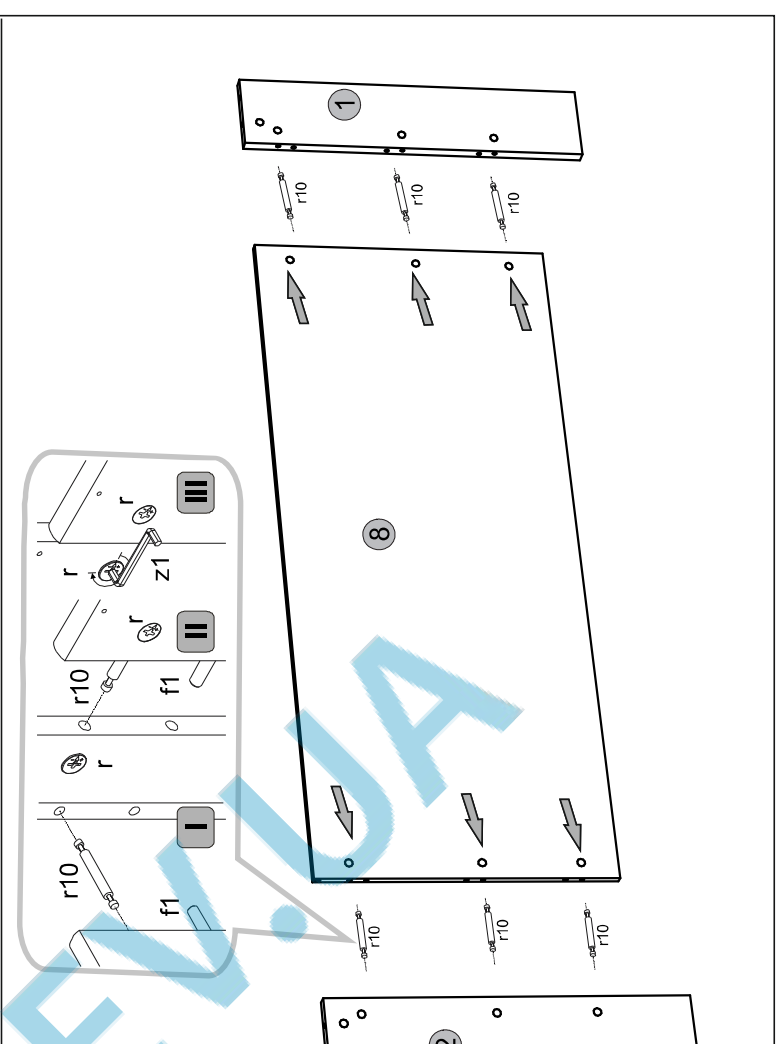

Instalation manual

SOLO: LOZ_160

Element symbol	Dimensions	Code	Package
1	700 150 22	SN-113	1/1
2	700 150 22	SN-114	1/1
3	284 150 22	SN-115	1/1
4	284 150 22	SN-116	1/1
5	200 2000 22	SN-117	1/1
6	100 1670 22	SN-538	1/1
7	100 1670 22	SN-539	1/1
8	590 1368 16	SN-019	2/2
9	156 1368 16	SN-020	1/1
10	1880 30 25		2
11	1980 70 27		1
12	235 70 27		1
13	786 2000 20		2

14x	r3	12x	p62	12x	p21	6x	p36	8x	e3	1x	z1
32x	e2	12x	r10	10x	r1	8x	k1	2x	e27	1x	50g
24x	s2	4x	n106	2x	r34	2x	n34	10x	f11	32x	f1

1

3

2

4

5

7

6

8

9

11

10

12