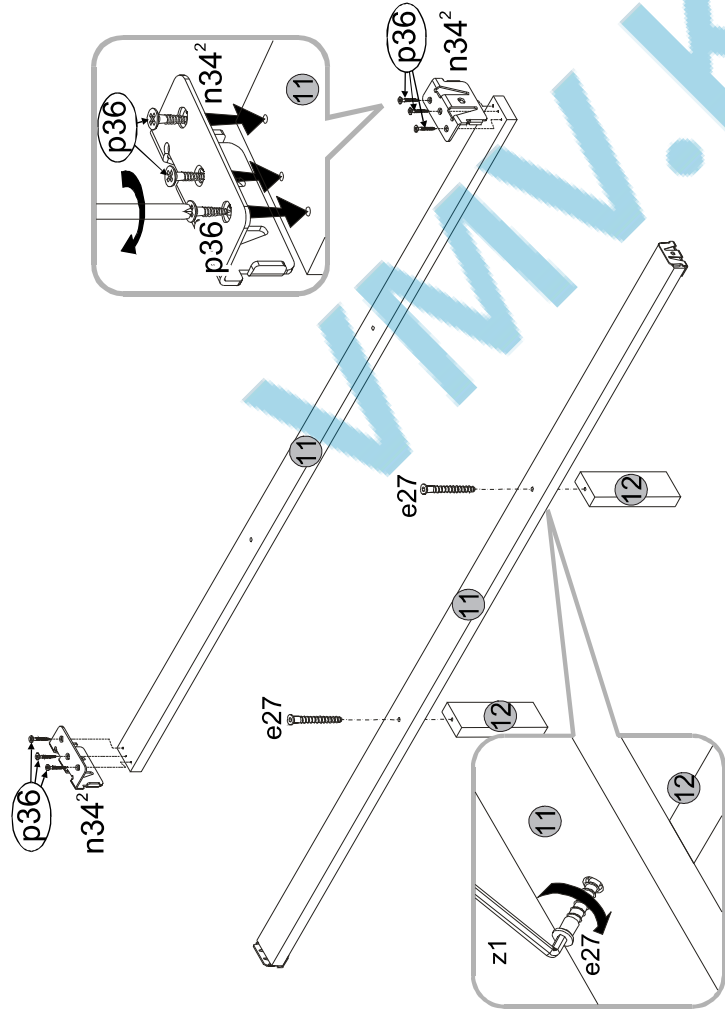

Instalation manual

SOLO: LOZ_160

Element symbol	Dimensions	Code	Package
1	700 150 22	SN-113	1/1
2	700 150 22	SN-114	1/1
3	284 150 22	SN-115	1/1
4	284 150 22	SN-116	1/1
5	200 2000 22	SN-117	1/1
6	100 1670 22	SN-538	1/1
7	100 1670 22	SN-539	1/1
8	590 1368 16	SN-019	2/2
9	156 1368 16	SN-020	1/1
10	1880 30 25		2
11	1980 70 27		1
12	235 70 27		1
13	786 2000 20		2

14x	r3	12x	p62	12x	p21	6x	p36	8x	e3	1x	z1
32x	e2	12x	r10	10x	r1	8x	k1	2x	e27	1x	50g
24x	s2	4x	n106	2x	r34	2x	n34	10x	f11	32x	f1

1

3

2

4

5

7

6

8

9

11

10

12