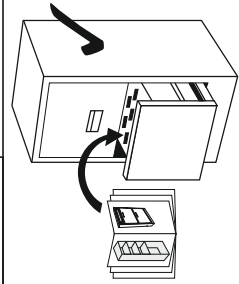

Instalation manual

SOLO: LOZ_160

Element symbol	Dimensions	Code	Package
1	700 150 22	SN-113	1/1
2	700 150 22	SN-114	1/1
3	284 150 22	SN-115	1/1
4	284 150 22	SN-116	1/1
5	200 2000 22	SN-117	1/1
6	100 1670 22	SN-538	1/1
7	100 1670 22	SN-539	1/1
8	590 1368 16	SN-019	2/2
9	156 1368 16	SN-020	1/1
10	1880 30 25		2
11	1980 70 27		1
12	235 70 27		1
13	786 2000 20		2