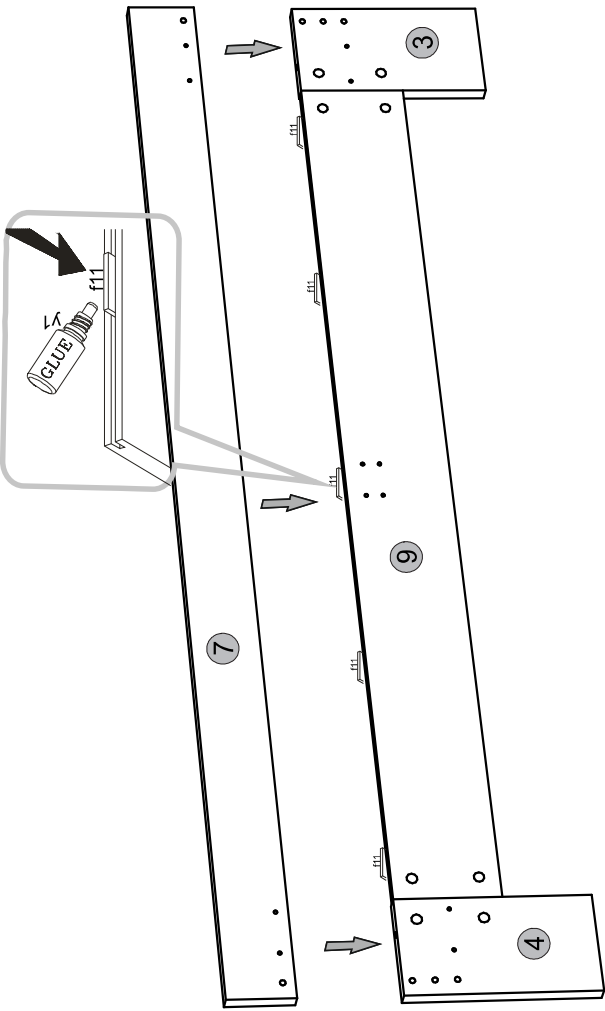

Instalation manual

SOLO: LOZ_160

Element symbol	Dimensions	Code	Package
1	700 150 22	SN-113	1/1
2	700 150 22	SN-114	1/1
3	284 150 22	SN-115	1/1
4	284 150 22	SN-116	1/1
5	200 2000 22	SN-117	1/1
6	100 1670 22	SN-538	1/1
7	100 1670 22	SN-539	1/1
8	590 1368 16	SN-019	2/2
9	156 1368 16	SN-020	1/1
10	1880 30 25		2
11	1980 70 27		1
12	235 70 27		1
13	786 2000 20		2

14x	r3	12x	p62	12x	p21	6x	p36	8x	e3	1x	z1
32x	e2	12x	r10	10x	r1	8x	k1	2x	e27	1x	50g
24x	s2	4x	n106	2x	r34	2x	n34	10x	f11	32x	f1

1

3

2

4

5

7

6

8

9

11

10

12