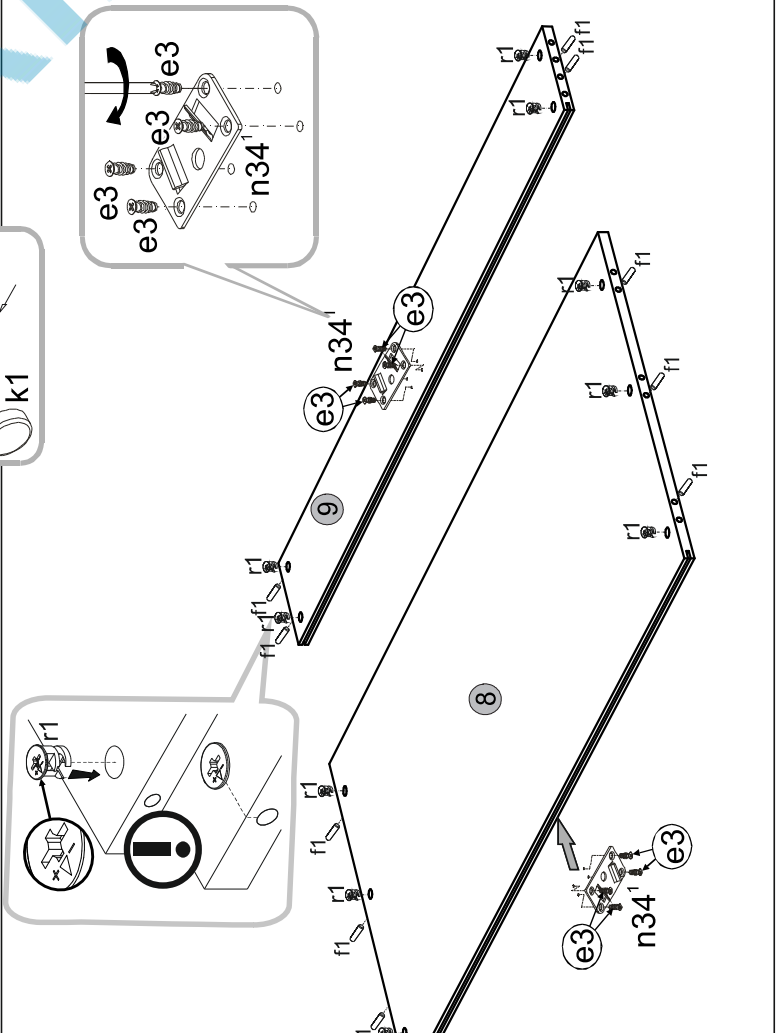

Instalation manual

SOLO: LOZ_160

Element symbol	Dimensions	Code	Package
1	700 150 22	SN-113	1/1
2	700 150 22	SN-114	1/1
3	284 150 22	SN-115	1/1
4	284 150 22	SN-116	1/1
5	200 2000 22	SN-117	1/1
6	100 1670 22	SN-538	1/1
7	100 1670 22	SN-539	1/1
8	590 1368 16	SN-019	2/2
9	156 1368 16	SN-020	1/1
10	1880 30 25		2
11	1980 70 27		1
12	235 70 27		1
13	786 2000 20		2

14x	r3	12x	p62	12x	p21	6x	p36	8x	e3	1x	z1
32x	e2	12x	r10	10x	r1	8x	k1	2x	e27	1x	50g
24x	s2	4x	n106	2x	r34	2x	n34	10x	f11	32x	f1

1

3

2

4

5

7

6

8

9

11

10

12