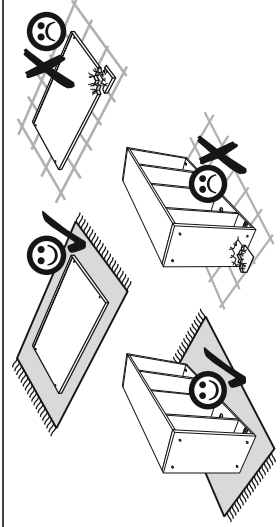

Instalation manual

SOLO: LOZ_160

Element symbol	Dimensions	Code	Package
1	700 150 22	SN-113	1/1
2	700 150 22	SN-114	1/1
3	284 150 22	SN-115	1/1
4	284 150 22	SN-116	1/1
5	200 2000 22	SN-117	1/1
6	100 1670 22	SN-538	1/1
7	100 1670 22	SN-539	1/1
8	590 1368 16	SN-019	2/2
9	156 1368 16	SN-020	1/1
10	1880 30 25		2
11	1980 70 27		1
12	235 70 27		1
13	786 2000 20		2

14x	r3	12x	p62	12x	p21	6x	p36	8x	e3	1x	z1
32x	e2	12x	r10	10x	r1	8x	k1	2x	e27	1x	50g
24x	s2	4x	n106	2x	r34	2x	n34	10x	f11	32x	f1

1

3

2

4

5

7

6