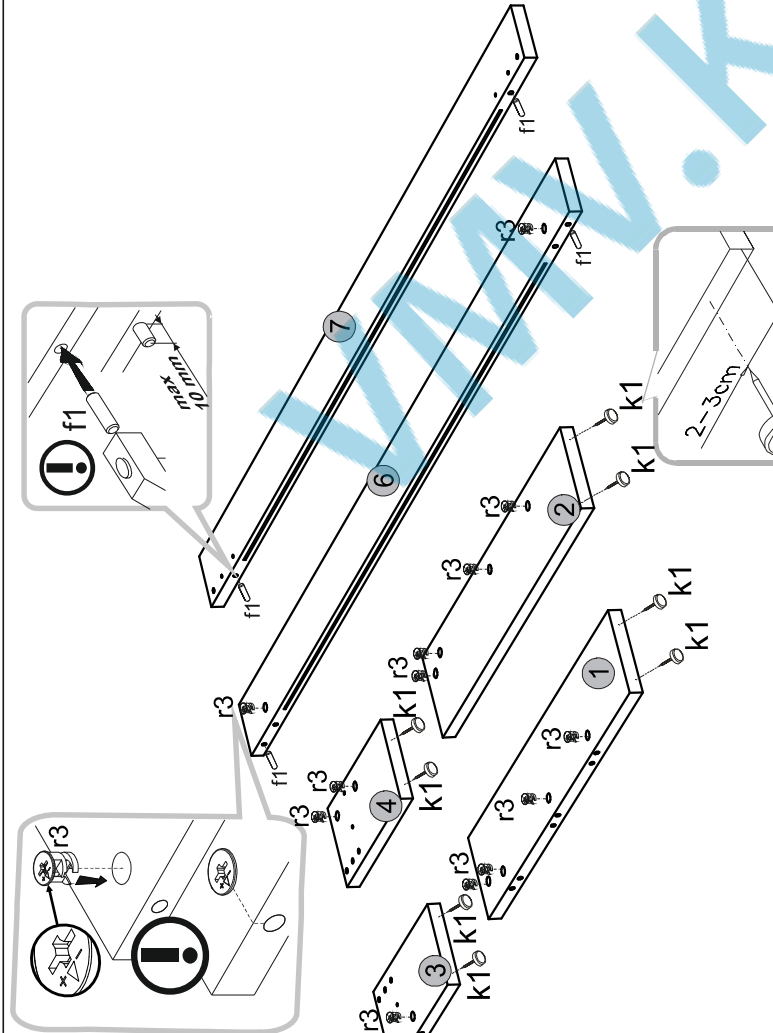

Instalation manual

SOLO: LOZ_160

Element symbol	Dimensions	Code	Package
1	700 150 22	SN-113	1/1
2	700 150 22	SN-114	1/1
3	284 150 22	SN-115	1/1
4	284 150 22	SN-116	1/1
5	200 2000 22	SN-117	1/1
6	100 1670 22	SN-538	1/1
7	100 1670 22	SN-539	1/1
8	590 1368 16	SN-019	2/2
9	156 1368 16	SN-020	1/1
10	1880 30 25		2
11	1980 70 27		1
12	235 70 27		1
13	786 2000 20		2

14x	r3	12x	p62	12x	p21	6x	p36	8x	e3	1x	z1
32x	e2	12x	r10	10x	r1	8x	k1	2x	e27	1x	50g
24x	s2	4x	n106	2x	r34	2x	n34	10x	f11	32x	f1

1

3

2

4

5

7

6

8

9

11

10

12