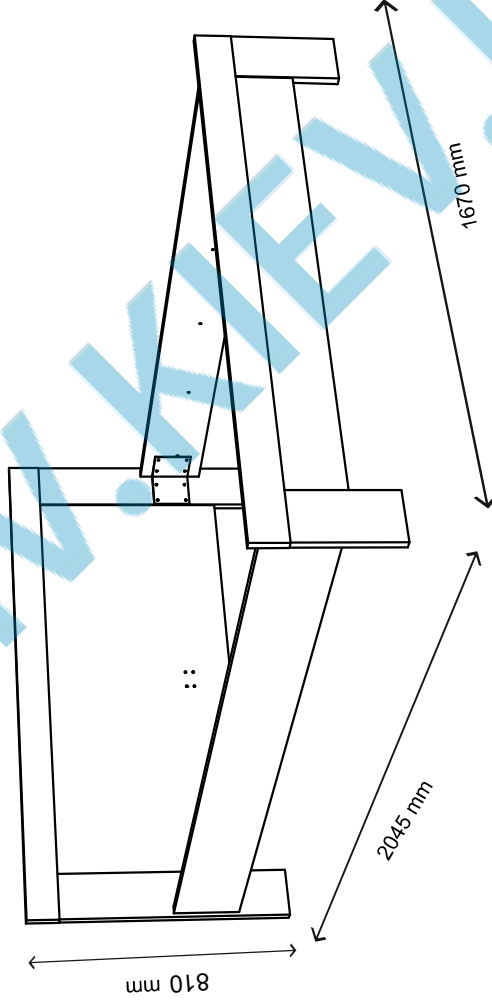

Instalation manual

SOLO: LOZ_160

Element symbol	Dimensions	Code	Package
1	700 150 22	SN-113	1/1
2	700 150 22	SN-114	1/1
3	284 150 22	SN-115	1/1
4	284 150 22	SN-116	1/1
5	200 2000 22	SN-117	1/1
6	100 1670 22	SN-538	1/1
7	100 1670 22	SN-539	1/1
8	590 1368 16	SN-019	2/2
9	156 1368 16	SN-020	1/1
10	1880 30 25		2
11	1980 70 27		1
12	235 70 27		1
13	786 2000 20		2

14x	r3	12x	p62	12x	p21	6x	p36	8x	e3	1x	z1
32x	e2	12x	r10	10x	r1	8x	k1	2x	e27	1x	50g
24x	s2	4x	n106	2x	r34	2x	n34	10x	f11	32x	f1

1

3

2

4

5

7

6

8

9

11

10

12