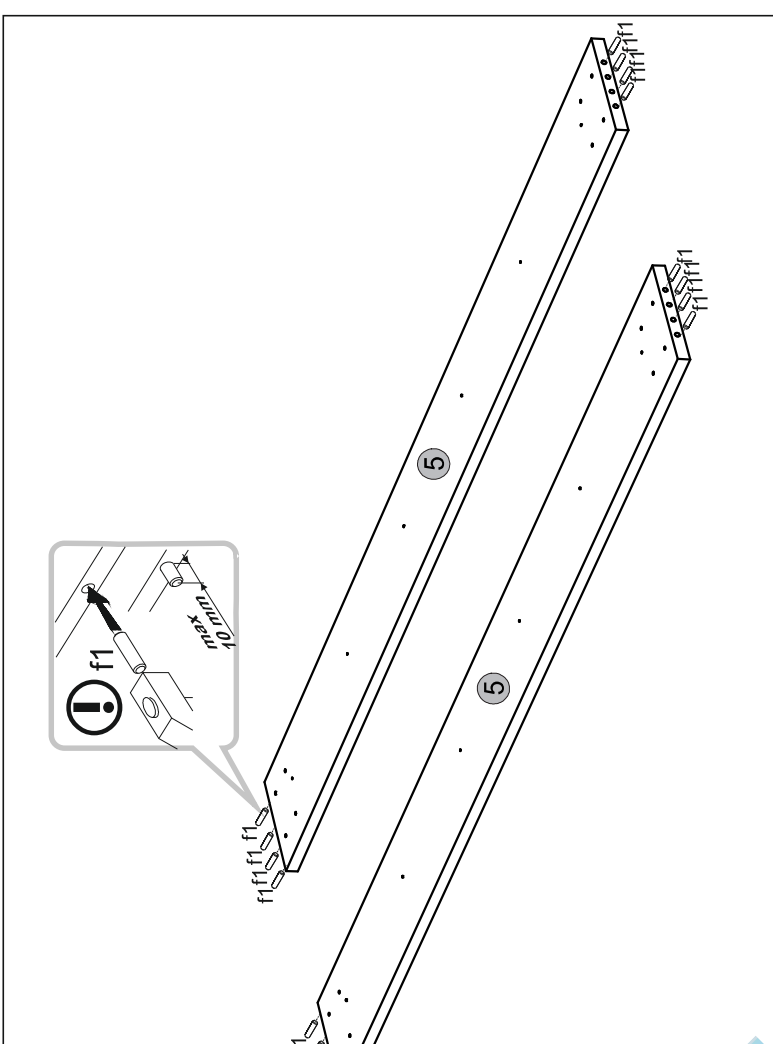

Instalation manual

SOLO: LOZ_160

Element symbol	Dimensions	Code	Package
1	700 150 22	SN-113	1/1
2	700 150 22	SN-114	1/1
3	284 150 22	SN-115	1/1
4	284 150 22	SN-116	1/1
5	200 2000 22	SN-117	1/1
6	100 1670 22	SN-538	1/1
7	100 1670 22	SN-539	1/1
8	590 1368 16	SN-019	2/2
9	156 1368 16	SN-020	1/1
10	1880 30 25		2
11	1980 70 27		1
12	235 70 27		1
13	786 2000 20		2

14x	r3	12x	p62	12x	p21	6x	p36	8x	e3	1x	z1
32x	e2	12x	r10	10x	r1	8x	k1	2x	e27	1x	50g
24x	s2	4x	n106	2x	r34	2x	n34	10x	f11	32x	f1

1

3

2

4

5

7

6

8

9

11

10

12