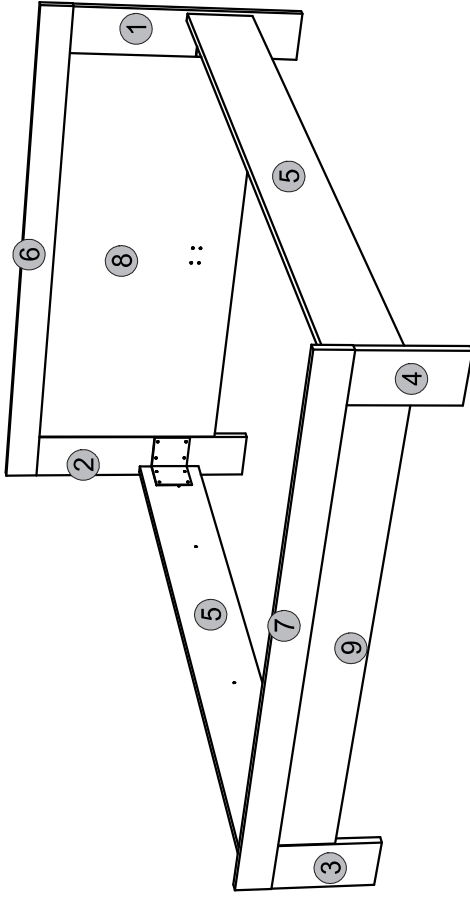

Instalation manual

SOLO: LOZ_160

Element symbol	Dimensions	Code	Package
1	700 150 22	SN-113	1/1
2	700 150 22	SN-114	1/1
3	284 150 22	SN-115	1/1
4	284 150 22	SN-116	1/1
5	200 2000 22	SN-117	1/1
6	100 1670 22	SN-538	1/1
7	100 1670 22	SN-539	1/1
8	590 1368 16	SN-019	2/2
9	156 1368 16	SN-020	1/1
10	1880 30 25		2
11	1980 70 27		1
12	235 70 27		1
13	786 2000 20		2

14x	r3	12x	p62	12x	p21	6x	p36	8x	e3	1x	z1
32x	e2	12x	r10	10x	r1	8x	k1	2x	e27	1x	50g
24x	s2	4x	n106	2x	r34	2x	n34	10x	f11	32x	f1

1

3

2

4

5

7

6

8

9

11

10

12