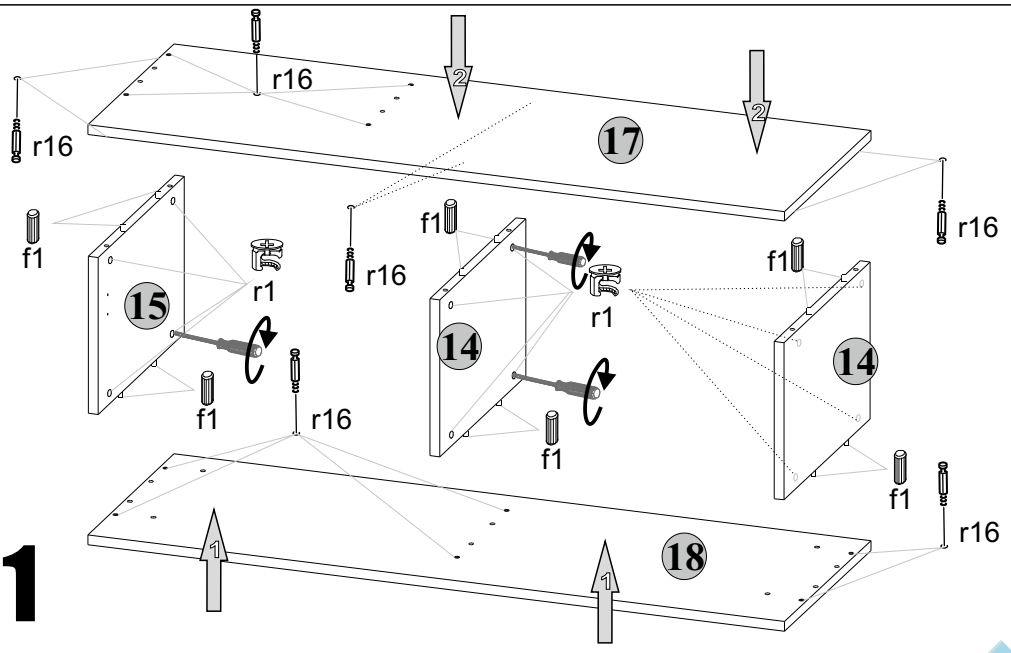

# Instalation manual

Model name: **FLOKS**

Element symbol	Dimensions	Code	Package
1	1335x290	F-101	1/3
2	1031x290	F-102	1/3
3	325x290	F-105	1/3
4	291x290	F-106	1/3
5	1662x290	F-301	1/3
6	1662x290	F-302	1/3
7	1295x60	F-404	1/3
8	265x60	F-406	1/3
9	1695x60	F-407	1/3
10	288x1139	F-001	2/3
11	534x337	F-103	2/3
12	534x337	F-104	2/3
13	184x337	F-107	2/3
14	258x389	F-108	2/3
15	258x389	F-109	2/3
16	1134x337	F-201	2/3
17	1145x389	F-202	2/3
18	1145x389	F-203	2/3
19	517x337	F-303	2/3
20	517x337	F-304	2/3
21	382x290	F-305	2/3
22	60x993	F-401	2/3
23	60x337	F-402	2/3
24	60x337	F-403	2/3
25	431x60	F-405	2/3
26	1134x60	F-408	2/3
27	1085x60	F-409	2/3
28	549x60	F-410	2/3
29	284x1137	F-601	2/3
30	1039x408	F-602	2/3
31	312x846	F-603	2/3
32	312x841	F-604	2/3

1700x1700x415mm

3x  a144	3x  b119	2x  c235	12x  d1	4x  e1	59x  f1	3x  f3
50x  l1	10x  k1	1x  n282.02	3x  n9	4x  p9	6x  p21	12x  p25
3x  p29	60x  r1	60x  r16	4x  s1	60x  s2	1x  z1	