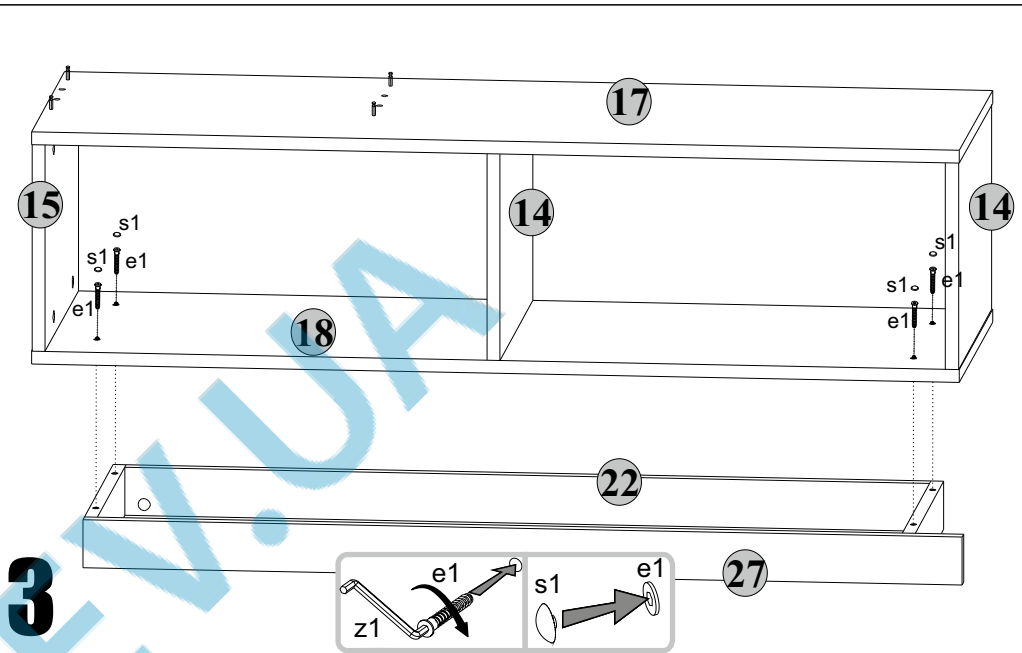

# Instalation manual

Model name: **FLOKS**

Element symbol	Dimensions	Code	Package
1	1335x290	F-101	1/3
2	1031x290	F-102	1/3
3	325x290	F-105	1/3
4	291x290	F-106	1/3
5	1662x290	F-301	1/3
6	1662x290	F-302	1/3
7	1295x60	F-404	1/3
8	265x60	F-406	1/3
9	1695x60	F-407	1/3
10	288x1139	F-001	2/3
11	534x337	F-103	2/3
12	534x337	F-104	2/3
13	184x337	F-107	2/3
14	258x389	F-108	2/3
15	258x389	F-109	2/3
16	1134x337	F-201	2/3
17	1145x389	F-202	2/3
18	1145x389	F-203	2/3
19	517x337	F-303	2/3
20	517x337	F-304	2/3
21	382x290	F-305	2/3
22	60x993	F-401	2/3
23	60x337	F-402	2/3
24	60x337	F-403	2/3
25	431x60	F-405	2/3
26	1134x60	F-408	2/3
27	1085x60	F-409	2/3
28	549x60	F-410	2/3
29	284x1137	F-601	2/3
30	1039x408	F-602	2/3
31	312x846	F-603	2/3
32	312x841	F-604	2/3

1700x1700x415mm

3x  a144	3x  b119	2x  c235	12x  d1	4x  e1	59x  f1	3x  f3
50x  l1	10x  k1	1x  n282.02	3x  n9	4x  p9	6x  p21	12x  p25
3x  p29	60x  r1	60x  r16	4x  s1	60x  s2	1x  z1	