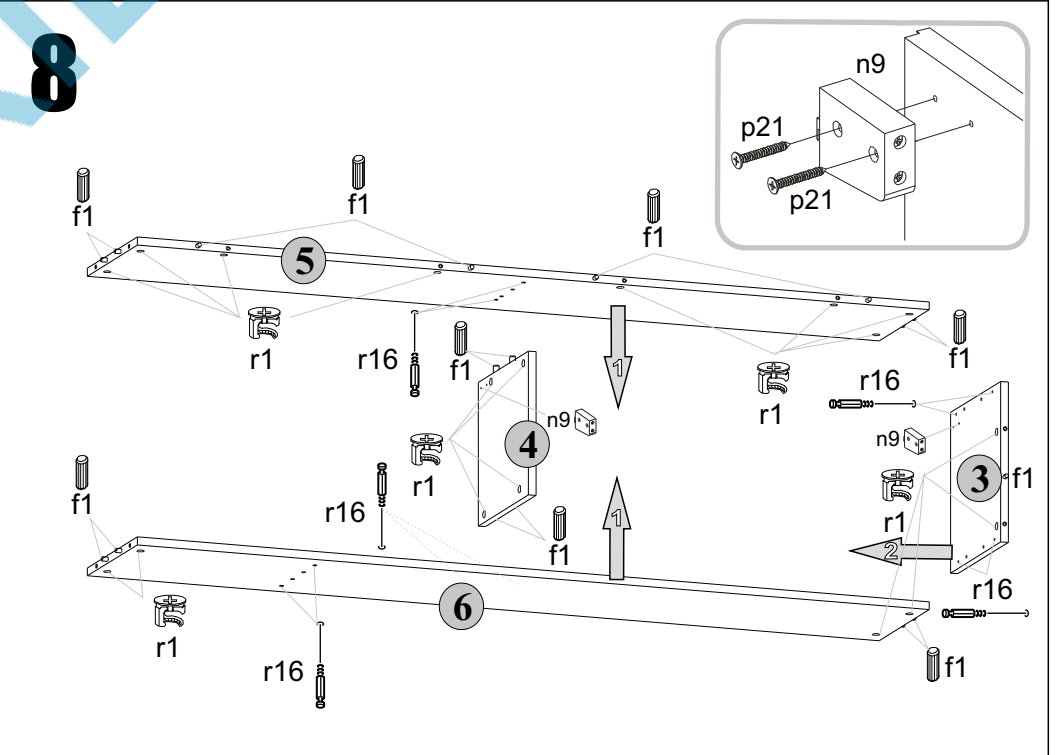

# Instalation manual

Model name: **FLOKS**

Element symbol	Dimensions	Code	Package
1	1335x290	F-101	1/3
2	1031x290	F-102	1/3
3	325x290	F-105	1/3
4	291x290	F-106	1/3
5	1662x290	F-301	1/3
6	1662x290	F-302	1/3
7	1295x60	F-404	1/3
8	265x60	F-406	1/3
9	1695x60	F-407	1/3
10	288x1139	F-001	2/3
11	534x337	F-103	2/3
12	534x337	F-104	2/3
13	184x337	F-107	2/3
14	258x389	F-108	2/3
15	258x389	F-109	2/3
16	1134x337	F-201	2/3
17	1145x389	F-202	2/3
18	1145x389	F-203	2/3
19	517x337	F-303	2/3
20	517x337	F-304	2/3
21	382x290	F-305	2/3
22	60x993	F-401	2/3
23	60x337	F-402	2/3
24	60x337	F-403	2/3
25	431x60	F-405	2/3
26	1134x60	F-408	2/3
27	1085x60	F-409	2/3
28	549x60	F-410	2/3
29	284x1137	F-601	2/3
30	1039x408	F-602	2/3
31	312x846	F-603	2/3
32	312x841	F-604	2/3

1700x1700x415mm

3x  a144	3x  b119	2x  c235	12x  d1	4x  e1	59x  f1	3x  f3
50x  l1	10x  k1	1x  n282.02	3x  n9	4x  p9	6x  p21	12x  p25
3x  p29	60x  r1	60x  r16	4x  s1	60x  s2	1x  z1	