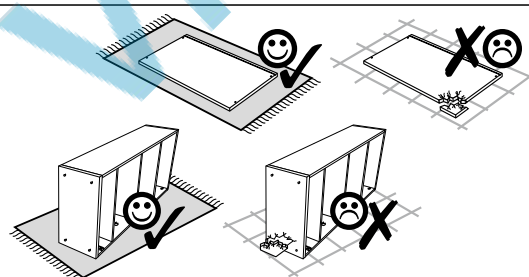

Instalation manual

Model name: **FLOKS**

Element symbol	Dimensions	Code	Package
1	1335x290	F-101	1/3
2	1031x290	F-102	1/3
3	325x290	F-105	1/3
4	291x290	F-106	1/3
5	1662x290	F-301	1/3
6	1662x290	F-302	1/3
7	1295x60	F-404	1/3
8	265x60	F-406	1/3
9	1695x60	F-407	1/3
10	288x1139	F-001	2/3
11	534x337	F-103	2/3
12	534x337	F-104	2/3
13	184x337	F-107	2/3
14	258x389	F-108	2/3
15	258x389	F-109	2/3
16	1134x337	F-201	2/3
17	1145x389	F-202	2/3
18	1145x389	F-203	2/3
19	517x337	F-303	2/3
20	517x337	F-304	2/3
21	382x290	F-305	2/3
22	60x993	F-401	2/3
23	60x337	F-402	2/3
24	60x337	F-403	2/3
25	431x60	F-405	2/3
26	1134x60	F-408	2/3
27	1085x60	F-409	2/3
28	549x60	F-410	2/3
29	284x1137	F-601	2/3
30	1039x408	F-602	2/3
31	312x846	F-603	2/3
32	312x841	F-604	2/3

1700x1700x415mm

3x a144	3x b119	2x c235	12x d1	4x e1	59x f1	3x f3
50x l1	10x k1	1x n282.02	3x n9	4x p9	6x p21	12x p25
3x p29	60x r1	60x r16	4x s1	60x s2	1x z1