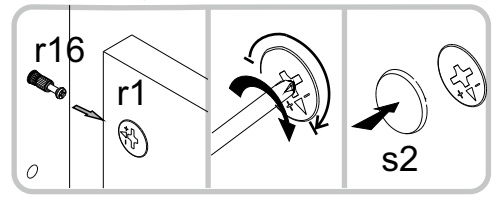

# Instalation manual

Model name: **FLOKS**

Element symbol	Dimensions	Code	Package
1	1335x290	F-101	1/3
2	1031x290	F-102	1/3
3	325x290	F-105	1/3
4	291x290	F-106	1/3
5	1662x290	F-301	1/3
6	1662x290	F-302	1/3
7	1295x60	F-404	1/3
8	265x60	F-406	1/3
9	1695x60	F-407	1/3
10	288x1139	F-001	2/3
11	534x337	F-103	2/3
12	534x337	F-104	2/3
13	184x337	F-107	2/3
14	258x389	F-108	2/3
15	258x389	F-109	2/3
16	1134x337	F-201	2/3
17	1145x389	F-202	2/3
18	1145x389	F-203	2/3
19	517x337	F-303	2/3
20	517x337	F-304	2/3
21	382x290	F-305	2/3
22	60x993	F-401	2/3
23	60x337	F-402	2/3
24	60x337	F-403	2/3
25	431x60	F-405	2/3
26	1134x60	F-408	2/3
27	1085x60	F-409	2/3
28	549x60	F-410	2/3
29	284x1137	F-601	2/3
30	1039x408	F-602	2/3
31	312x846	F-603	2/3
32	312x841	F-604	2/3

1700x1700x415mm

3x  a144	3x  b119	2x  c235	12x  d1	4x  e1	59x  f1	3x  f3
50x  l1	10x  k1	1x  n282.02	3x  n9	4x  p9	6x  p21	12x  p25
3x  p29	60x  r1	60x  r16	4x  s1	60x  s2	1x  z1	