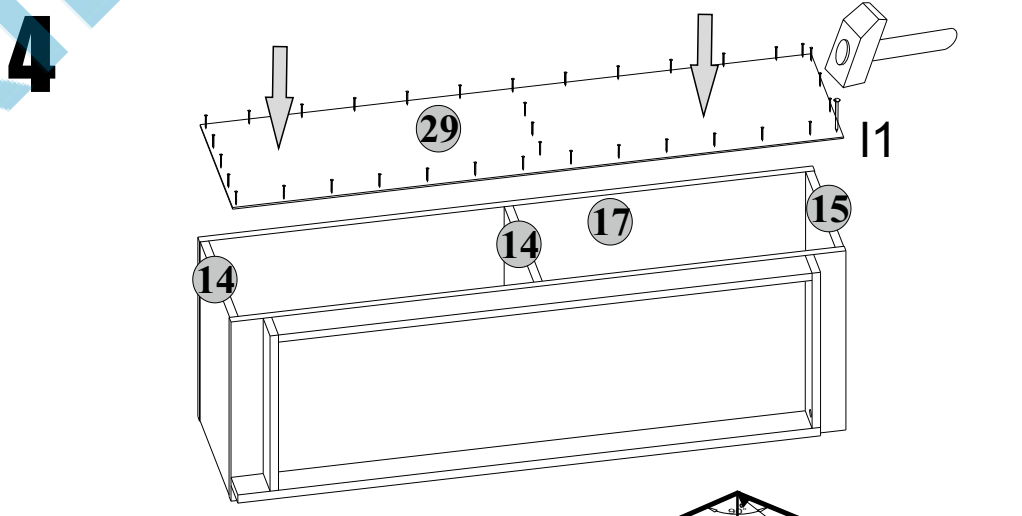

# Instalation manual

Model name: **FLOKS**

Element symbol	Dimensions	Code	Package
1	1335x290	F-101	1/3
2	1031x290	F-102	1/3
3	325x290	F-105	1/3
4	291x290	F-106	1/3
5	1662x290	F-301	1/3
6	1662x290	F-302	1/3
7	1295x60	F-404	1/3
8	265x60	F-406	1/3
9	1695x60	F-407	1/3
10	288x1139	F-001	2/3
11	534x337	F-103	2/3
12	534x337	F-104	2/3
13	184x337	F-107	2/3
14	258x389	F-108	2/3
15	258x389	F-109	2/3
16	1134x337	F-201	2/3
17	1145x389	F-202	2/3
18	1145x389	F-203	2/3
19	517x337	F-303	2/3
20	517x337	F-304	2/3
21	382x290	F-305	2/3
22	60x993	F-401	2/3
23	60x337	F-402	2/3
24	60x337	F-403	2/3
25	431x60	F-405	2/3
26	1134x60	F-408	2/3
27	1085x60	F-409	2/3
28	549x60	F-410	2/3
29	284x1137	F-601	2/3
30	1039x408	F-602	2/3
31	312x846	F-603	2/3
32	312x841	F-604	2/3

1700x1700x415mm

3x  a144	3x  b119	2x  c235	12x  d1	4x  e1	59x  f1	3x  f3
50x  l1	10x  k1	1x  n282.02	3x  n9	4x  p9	6x  p21	12x  p25
3x  p29	60x  r1	60x  r16	4x  s1	60x  s2	1x  z1	