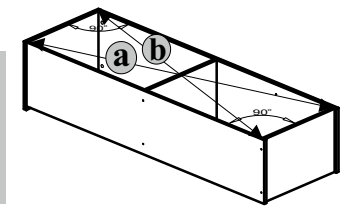

# Instalation manual

Model name: **FLOKS**

Element symbol	Dimensions	Code	Package
1	1335x290	F-101	1/3
2	1031x290	F-102	1/3
3	325x290	F-105	1/3
4	291x290	F-106	1/3
5	1662x290	F-301	1/3
6	1662x290	F-302	1/3
7	1295x60	F-404	1/3
8	265x60	F-406	1/3
9	1695x60	F-407	1/3
10	288x1139	F-001	2/3
11	534x337	F-103	2/3
12	534x337	F-104	2/3
13	184x337	F-107	2/3
14	258x389	F-108	2/3
15	258x389	F-109	2/3
16	1134x337	F-201	2/3
17	1145x389	F-202	2/3
18	1145x389	F-203	2/3
19	517x337	F-303	2/3
20	517x337	F-304	2/3
21	382x290	F-305	2/3
22	60x993	F-401	2/3
23	60x337	F-402	2/3
24	60x337	F-403	2/3
25	431x60	F-405	2/3
26	1134x60	F-408	2/3
27	1085x60	F-409	2/3
28	549x60	F-410	2/3
29	284x1137	F-601	2/3
30	1039x408	F-602	2/3
31	312x846	F-603	2/3
32	312x841	F-604	2/3

1700x1700x415mm

3x  a144	3x  b119	2x  c235	12x  d1	4x  e1	59x  f1	3x  f3
50x  l1	10x  k1	1x  n282.02	3x  n9	4x  p9	6x  p21	12x  p25
3x  p29	60x  r1	60x  r16	4x  s1	60x  s2	1x  z1	