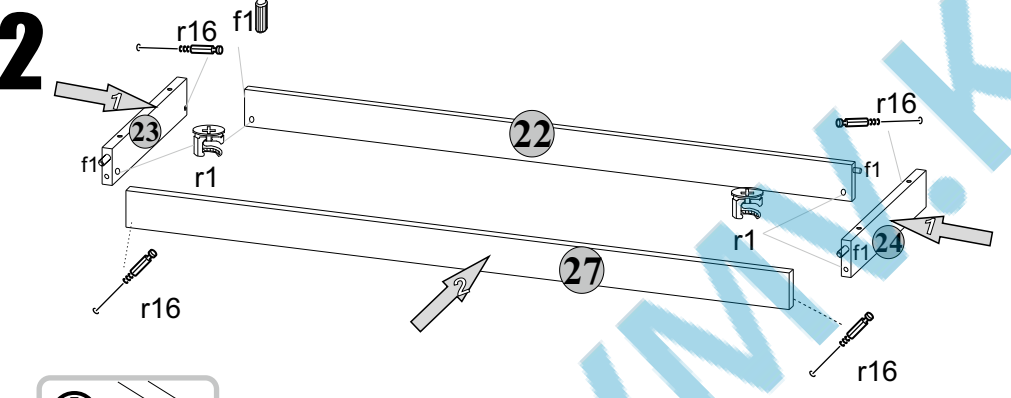

# Instalation manual

Model name: **FLOKS**

Element symbol	Dimensions	Code	Package
1	1335x290	F-101	1/3
2	1031x290	F-102	1/3
3	325x290	F-105	1/3
4	291x290	F-106	1/3
5	1662x290	F-301	1/3
6	1662x290	F-302	1/3
7	1295x60	F-404	1/3
8	265x60	F-406	1/3
9	1695x60	F-407	1/3
10	288x1139	F-001	2/3
11	534x337	F-103	2/3
12	534x337	F-104	2/3
13	184x337	F-107	2/3
14	258x389	F-108	2/3
15	258x389	F-109	2/3
16	1134x337	F-201	2/3
17	1145x389	F-202	2/3
18	1145x389	F-203	2/3
19	517x337	F-303	2/3
20	517x337	F-304	2/3
21	382x290	F-305	2/3
22	60x993	F-401	2/3
23	60x337	F-402	2/3
24	60x337	F-403	2/3
25	431x60	F-405	2/3
26	1134x60	F-408	2/3
27	1085x60	F-409	2/3
28	549x60	F-410	2/3
29	284x1137	F-601	2/3
30	1039x408	F-602	2/3
31	312x846	F-603	2/3
32	312x841	F-604	2/3

1700x1700x415mm

3x  a144	3x  b119	2x  c235	12x  d1	4x  e1	59x  f1	3x  f3
50x  l1	10x  k1	1x  n282.02	3x  n9	4x  p9	6x  p21	12x  p25
3x  p29	60x  r1	60x  r16	4x  s1	60x  s2	1x  z1	