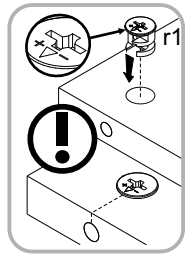

# Instalation manual

Model name: **FLOKS**

Element symbol	Dimensions	Code	Package
1	1335x290	F-101	1/3
2	1031x290	F-102	1/3
3	325x290	F-105	1/3
4	291x290	F-106	1/3
5	1662x290	F-301	1/3
6	1662x290	F-302	1/3
7	1295x60	F-404	1/3
8	265x60	F-406	1/3
9	1695x60	F-407	1/3
10	288x1139	F-001	2/3
11	534x337	F-103	2/3
12	534x337	F-104	2/3
13	184x337	F-107	2/3
14	258x389	F-108	2/3
15	258x389	F-109	2/3
16	1134x337	F-201	2/3
17	1145x389	F-202	2/3
18	1145x389	F-203	2/3
19	517x337	F-303	2/3
20	517x337	F-304	2/3
21	382x290	F-305	2/3
22	60x993	F-401	2/3
23	60x337	F-402	2/3
24	60x337	F-403	2/3
25	431x60	F-405	2/3
26	1134x60	F-408	2/3
27	1085x60	F-409	2/3
28	549x60	F-410	2/3
29	284x1137	F-601	2/3
30	1039x408	F-602	2/3
31	312x846	F-603	2/3
32	312x841	F-604	2/3

1700x1700x415mm

3x  a144	3x  b119	2x  c235	12x  d1	4x  e1	59x  f1	3x  f3
50x  l1	10x  k1	1x  n282.02	3x  n9	4x  p9	6x  p21	12x  p25
3x  p29	60x  r1	60x  r16	4x  s1	60x  s2	1x  z1	