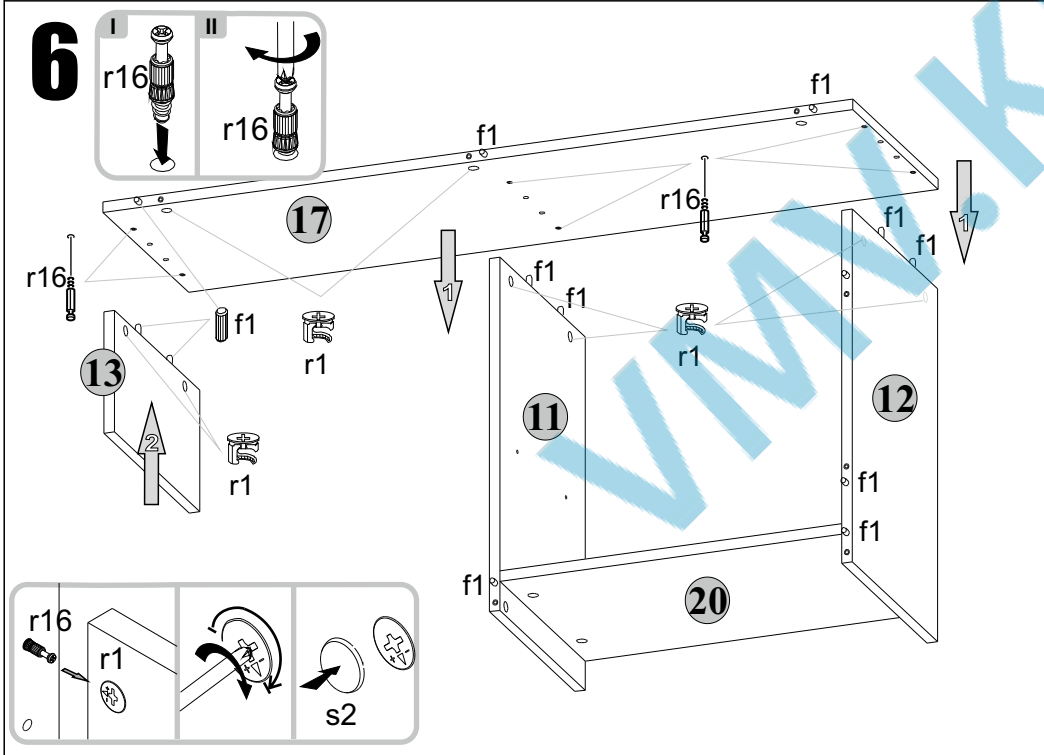

# Instalation manual

Model name: **FLOKS**

Element symbol	Dimensions	Code	Package
1	1335x290	F-101	1/3
2	1031x290	F-102	1/3
3	325x290	F-105	1/3
4	291x290	F-106	1/3
5	1662x290	F-301	1/3
6	1662x290	F-302	1/3
7	1295x60	F-404	1/3
8	265x60	F-406	1/3
9	1695x60	F-407	1/3
10	288x1139	F-001	2/3
11	534x337	F-103	2/3
12	534x337	F-104	2/3
13	184x337	F-107	2/3
14	258x389	F-108	2/3
15	258x389	F-109	2/3
16	1134x337	F-201	2/3
17	1145x389	F-202	2/3
18	1145x389	F-203	2/3
19	517x337	F-303	2/3
20	517x337	F-304	2/3
21	382x290	F-305	2/3
22	60x993	F-401	2/3
23	60x337	F-402	2/3
24	60x337	F-403	2/3
25	431x60	F-405	2/3
26	1134x60	F-408	2/3
27	1085x60	F-409	2/3
28	549x60	F-410	2/3
29	284x1137	F-601	2/3
30	1039x408	F-602	2/3
31	312x846	F-603	2/3
32	312x841	F-604	2/3

1700x1700x415mm

3x  a144	3x  b119	2x  c235	12x  d1	4x  e1	59x  f1	3x  f3
50x  l1	10x  k1	1x  n282.02	3x  n9	4x  p9	6x  p21	12x  p25
3x  p29	60x  r1	60x  r16	4x  s1	60x  s2	1x  z1	