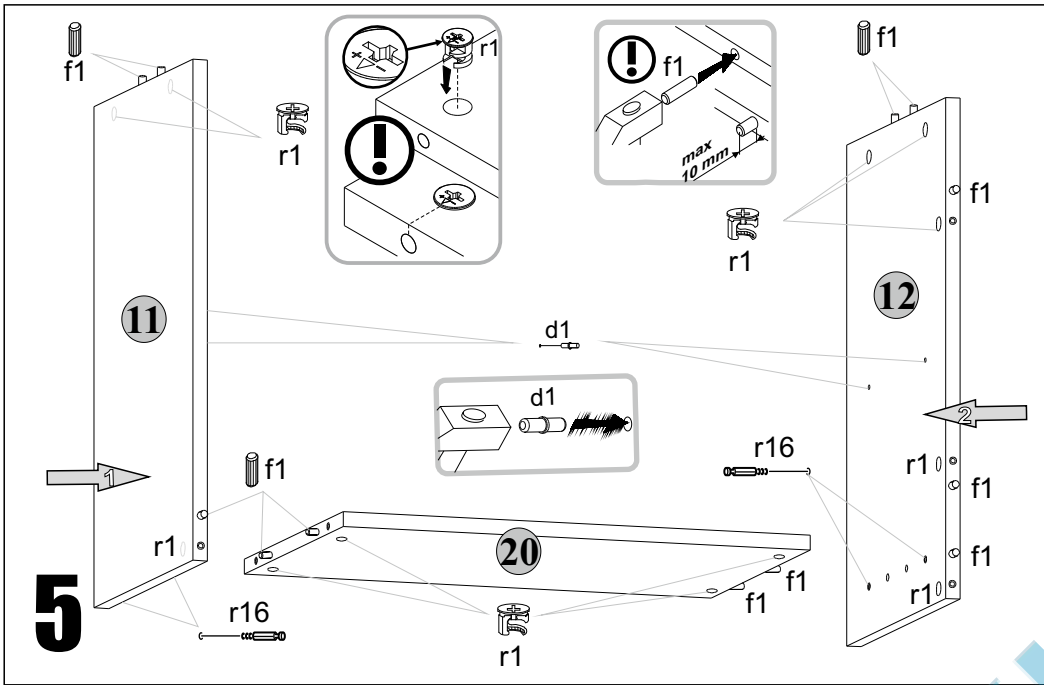

# Instalation manual

Model name: **FLOKS**

Element symbol	Dimensions	Code	Package
1	1335x290	F-101	1/3
2	1031x290	F-102	1/3
3	325x290	F-105	1/3
4	291x290	F-106	1/3
5	1662x290	F-301	1/3
6	1662x290	F-302	1/3
7	1295x60	F-404	1/3
8	265x60	F-406	1/3
9	1695x60	F-407	1/3
10	288x1139	F-001	2/3
11	534x337	F-103	2/3
12	534x337	F-104	2/3
13	184x337	F-107	2/3
14	258x389	F-108	2/3
15	258x389	F-109	2/3
16	1134x337	F-201	2/3
17	1145x389	F-202	2/3
18	1145x389	F-203	2/3
19	517x337	F-303	2/3
20	517x337	F-304	2/3
21	382x290	F-305	2/3
22	60x993	F-401	2/3
23	60x337	F-402	2/3
24	60x337	F-403	2/3
25	431x60	F-405	2/3
26	1134x60	F-408	2/3
27	1085x60	F-409	2/3
28	549x60	F-410	2/3
29	284x1137	F-601	2/3
30	1039x408	F-602	2/3
31	312x846	F-603	2/3
32	312x841	F-604	2/3

1700x1700x415mm

3x  a144	3x  b119	2x  c235	12x  d1	4x  e1	59x  f1	3x  f3
50x  l1	10x  k1	1x  n282.02	3x  n9	4x  p9	6x  p21	12x  p25
3x  p29	60x  r1	60x  r16	4x  s1	60x  s2	1x  z1	