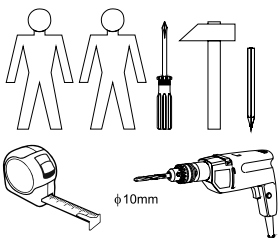

# Instalation manual

Model name: **FLOKS**

Element symbol	Dimensions	Code	Package
1	1335x290	F-101	1/3
2	1031x290	F-102	1/3
3	325x290	F-105	1/3
4	291x290	F-106	1/3
5	1662x290	F-301	1/3
6	1662x290	F-302	1/3
7	1295x60	F-404	1/3
8	265x60	F-406	1/3
9	1695x60	F-407	1/3
10	288x1139	F-001	2/3
11	534x337	F-103	2/3
12	534x337	F-104	2/3
13	184x337	F-107	2/3
14	258x389	F-108	2/3
15	258x389	F-109	2/3
16	1134x337	F-201	2/3
17	1145x389	F-202	2/3
18	1145x389	F-203	2/3
19	517x337	F-303	2/3
20	517x337	F-304	2/3
21	382x290	F-305	2/3
22	60x993	F-401	2/3
23	60x337	F-402	2/3
24	60x337	F-403	2/3
25	431x60	F-405	2/3
26	1134x60	F-408	2/3
27	1085x60	F-409	2/3
28	549x60	F-410	2/3
29	284x1137	F-601	2/3
30	1039x408	F-602	2/3
31	312x846	F-603	2/3
32	312x841	F-604	2/3

1700x1700x415mm

3x  a144	3x  b119	2x  c235	12x  d1	4x  e1	59x  f1	3x  f3
50x  l1	10x  k1	1x  n282.02	3x  n9	4x  p9	6x  p21	12x  p25
3x  p29	60x  r1	60x  r16	4x  s1	60x  s2	1x  z1	