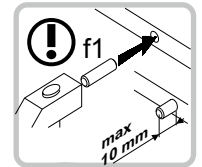

# Instalation manual

Model name: **FLOKS**

Element symbol	Dimensions	Code	Package
1	1335x290	F-101	1/3
2	1031x290	F-102	1/3
3	325x290	F-105	1/3
4	291x290	F-106	1/3
5	1662x290	F-301	1/3
6	1662x290	F-302	1/3
7	1295x60	F-404	1/3
8	265x60	F-406	1/3
9	1695x60	F-407	1/3
10	288x1139	F-001	2/3
11	534x337	F-103	2/3
12	534x337	F-104	2/3
13	184x337	F-107	2/3
14	258x389	F-108	2/3
15	258x389	F-109	2/3
16	1134x337	F-201	2/3
17	1145x389	F-202	2/3
18	1145x389	F-203	2/3
19	517x337	F-303	2/3
20	517x337	F-304	2/3
21	382x290	F-305	2/3
22	60x993	F-401	2/3
23	60x337	F-402	2/3
24	60x337	F-403	2/3
25	431x60	F-405	2/3
26	1134x60	F-408	2/3
27	1085x60	F-409	2/3
28	549x60	F-410	2/3
29	284x1137	F-601	2/3
30	1039x408	F-602	2/3
31	312x846	F-603	2/3
32	312x841	F-604	2/3

1700x1700x415mm

3x  a144	3x  b119	2x  c235	12x  d1	4x  e1	59x  f1	3x  f3
50x  l1	10x  k1	1x  n282.02	3x  n9	4x  p9	6x  p21	12x  p25
3x  p29	60x  r1	60x  r16	4x  s1	60x  s2	1x  z1	