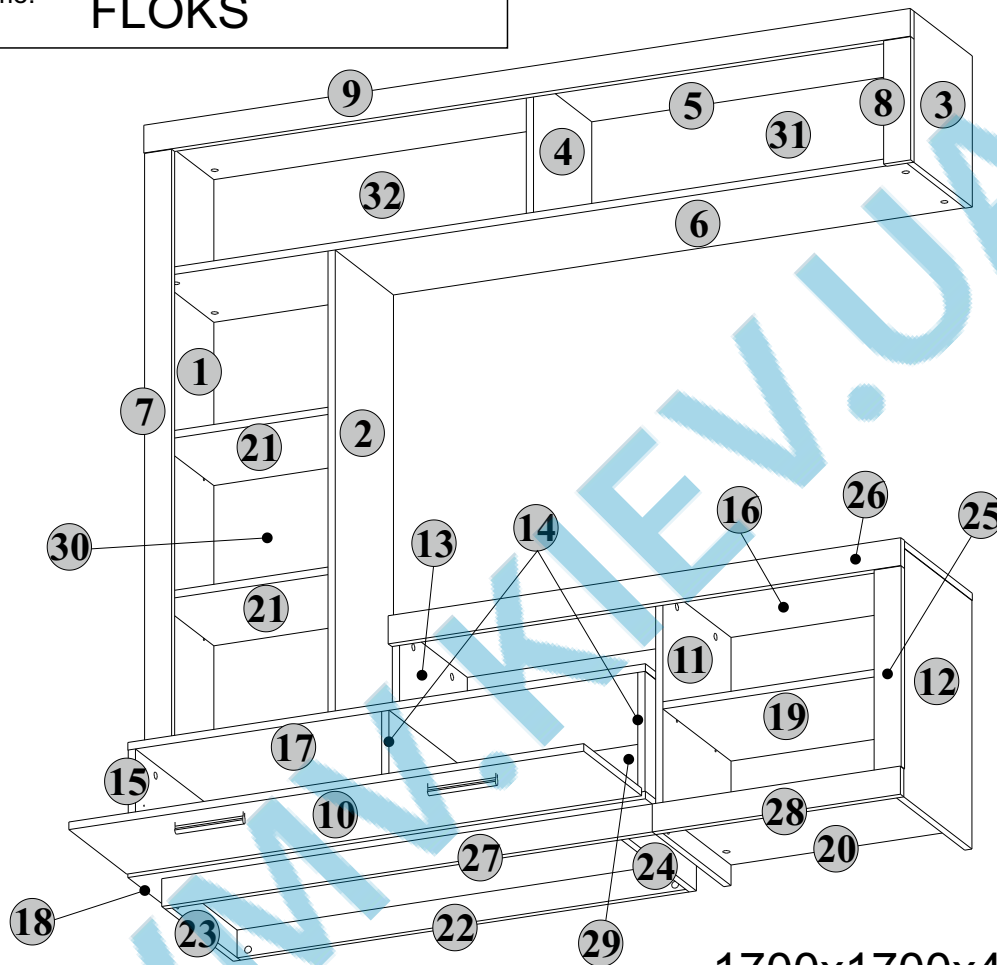

# Instalation manual

Model name: **FLOKS**

Element symbol	Dimensions	Code	Package
1	1335x290	F-101	1/3
2	1031x290	F-102	1/3
3	325x290	F-105	1/3
4	291x290	F-106	1/3
5	1662x290	F-301	1/3
6	1662x290	F-302	1/3
7	1295x60	F-404	1/3
8	265x60	F-406	1/3
9	1695x60	F-407	1/3
10	288x1139	F-001	2/3
11	534x337	F-103	2/3
12	534x337	F-104	2/3
13	184x337	F-107	2/3
14	258x389	F-108	2/3
15	258x389	F-109	2/3
16	1134x337	F-201	2/3
17	1145x389	F-202	2/3
18	1145x389	F-203	2/3
19	517x337	F-303	2/3
20	517x337	F-304	2/3
21	382x290	F-305	2/3
22	60x993	F-401	2/3
23	60x337	F-402	2/3
24	60x337	F-403	2/3
25	431x60	F-405	2/3
26	1134x60	F-408	2/3
27	1085x60	F-409	2/3
28	549x60	F-410	2/3
29	284x1137	F-601	2/3
30	1039x408	F-602	2/3
31	312x846	F-603	2/3
32	312x841	F-604	2/3

1700x1700x415mm

3x  a144	3x  b119	2x  c235	12x  d1	4x  e1	59x  f1	3x  f3
50x  l1	10x  k1	1x  n282.02	3x  n9	4x  p9	6x  p21	12x  p25
3x  p29	60x  r1	60x  r16	4x  s1	60x  s2	1x  z1	