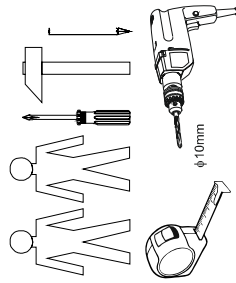

Instalation manual

Model name: **BADAN**

1880x1790x350mm

Element symbol	Dimensions	Code	Package
1	702x483	B-001	2/3
2	382x716	B-002	2/3
3	1778x332	B-101	1/3
4	1778x332	B-102	1/3
5	964x270	B-103	2/3
6	964x270	B-104	2/3
7	388x332	B-105	2/3
8	388x332	B-106	2/3
9	200x1200	B-107	1/3
10	1880x350	B-201	1/3
11	1331x350	B-202	1/3
12	550x350	B-204	1/3
13	551x332	B-302	2/3
14	516x332	B-303	2/3
15	516x332	B-303	2/3
16	516x332	B-304	2/3
17	317x270	B-305	1/3
18	1331x288	B-306	1/3
19	1718x60	B-406	1/3
20	904x60	B-407	1/3
21	388x60	B-408	1/3
22	1331x60	B-409	1/3
23	550x60	B-410	1/3
24	1093x542	B-601	2/3
25	711x537	B-602	2/3
26	414x567	B-603	2/3
27	409x768	B-604	2/3
27	343x985	B-605	2/3

2x	a111	2x	a143	2x	b104	2x	b119	2x	c235	24x	d11	6x	e1	1x	n282.02	42x	s2
4x	φ6.3x12 mm e2	2x	φ8x30 mm f1	2x	φ3 mm f3	50x		6x	n311.05	2x	n14	42x	r16	42x	r1		
4x	φ4x30 mm p9	2x	φ5x60 mm p17	12x	φ4x18 mm p18	18x	φ3.5x16 mm p25	42x	φ1.5x12mm #16								
6x	s1																