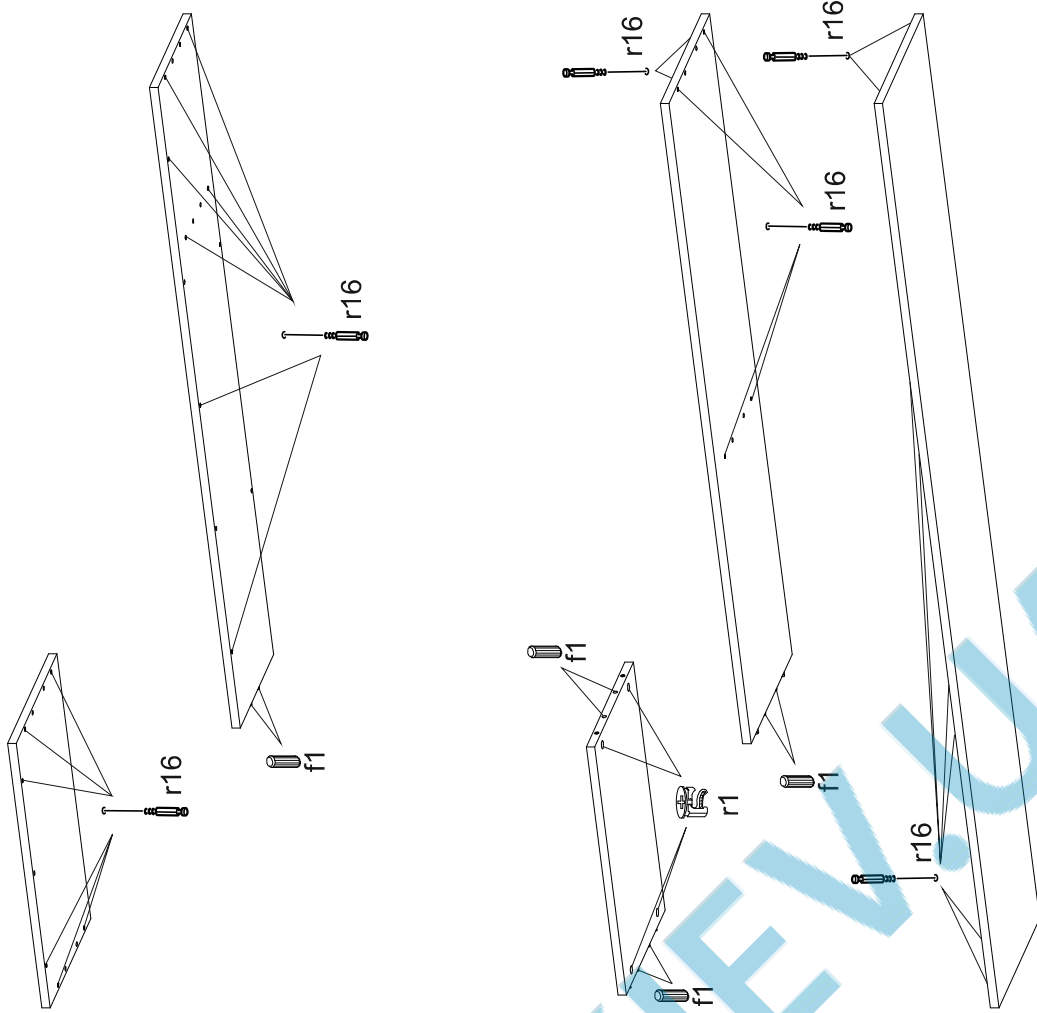

Instalation manual

Model name: **BADAN**

1880x1790x350mm

Element symbol	Dimensions	Code	Package
1	702x483	B-001	2/3
2	382x716	B-002	2/3
3	1778x332	B-101	1/3
4	1778x332	B-102	1/3
5	964x270	B-103	2/3
6	964x270	B-104	2/3
7	388x332	B-105	2/3
8	388x332	B-106	2/3
9	200x1200	B-107	1/3
10	1880x350	B-201	1/3
11	1331x350	B-202	1/3
12	550x350	B-204	1/3
13	551x332	B-302	2/3
14	516x332	B-303	2/3
15	516x332	B-303	2/3
16	516x332	B-304	2/3
17	317x270	B-305	1/3
18	1331x288	B-306	1/3
19	1718x60	B-406	1/3
20	904x60	B-407	1/3
21	388x60	B-408	1/3
22	1331x60	B-409	1/3
23	550x60	B-410	1/3
24	1093x542	B-601	2/3
25	711x537	B-602	2/3
26	414x567	B-603	2/3
27	409x768	B-604	2/3
27	343x985	B-605	2/3

2x	a111	2x	a143	2x	b104	2x	b119	2x	c235	24x	d11	6x	e1	1x	n282.02	42x	s2
4x	φ6.3x12 mm e2	2x	φ8x30 mm f1	2x	φ3 mm f3	50x		6x	n311.05	2x	n14	42x	r16	42x	r1		
4x	φ4x30 mm p9	2x	φ5x60 mm p17	12x	φ4x18 mm p18	18x	φ3.5x16 mm p25	42x	φ1.5x12mm #16								
6x	s1																

1

2

3

4

5

7

6