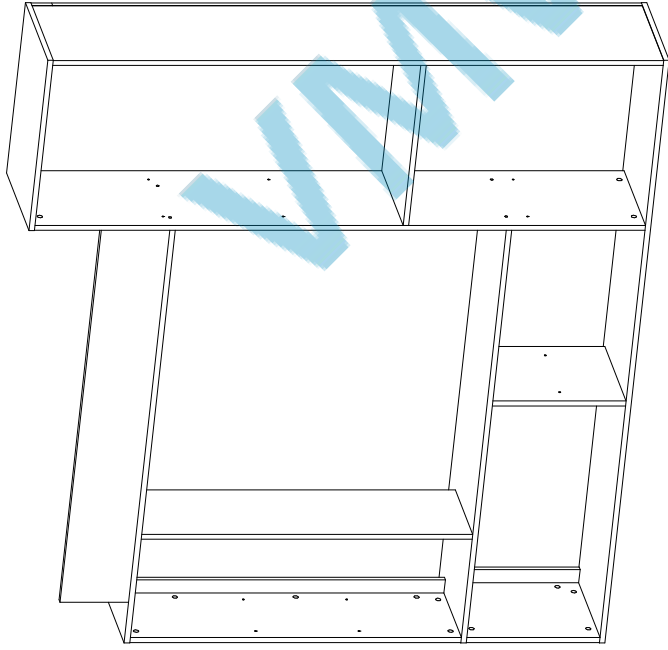

Instalation manual

Model name: **BADAN**

1880x1790x350mm

Element symbol	Dimensions	Code	Package
1	702x483	B-001	2/3
2	382x716	B-002	2/3
3	1778x332	B-101	1/3
4	1778x332	B-102	1/3
5	964x270	B-103	2/3
6	964x270	B-104	2/3
7	388x332	B-105	2/3
8	388x332	B-106	2/3
9	200x1200	B-107	1/3
10	1880x350	B-201	1/3
11	1331x350	B-202	1/3
12	550x350	B-204	1/3
13	551x332	B-302	2/3
14	516x332	B-303	2/3
15	516x332	B-303	2/3
16	516x332	B-304	2/3
17	317x270	B-305	1/3
18	1331x288	B-306	1/3
19	1718x60	B-406	1/3
20	904x60	B-407	1/3
21	388x60	B-408	1/3
22	1331x60	B-409	1/3
23	550x60	B-410	1/3
24	1093x542	B-601	2/3
25	711x537	B-602	2/3
26	414x567	B-603	2/3
27	409x768	B-604	2/3
27	343x985	B-605	2/3

1

2

3

4

5

7

6