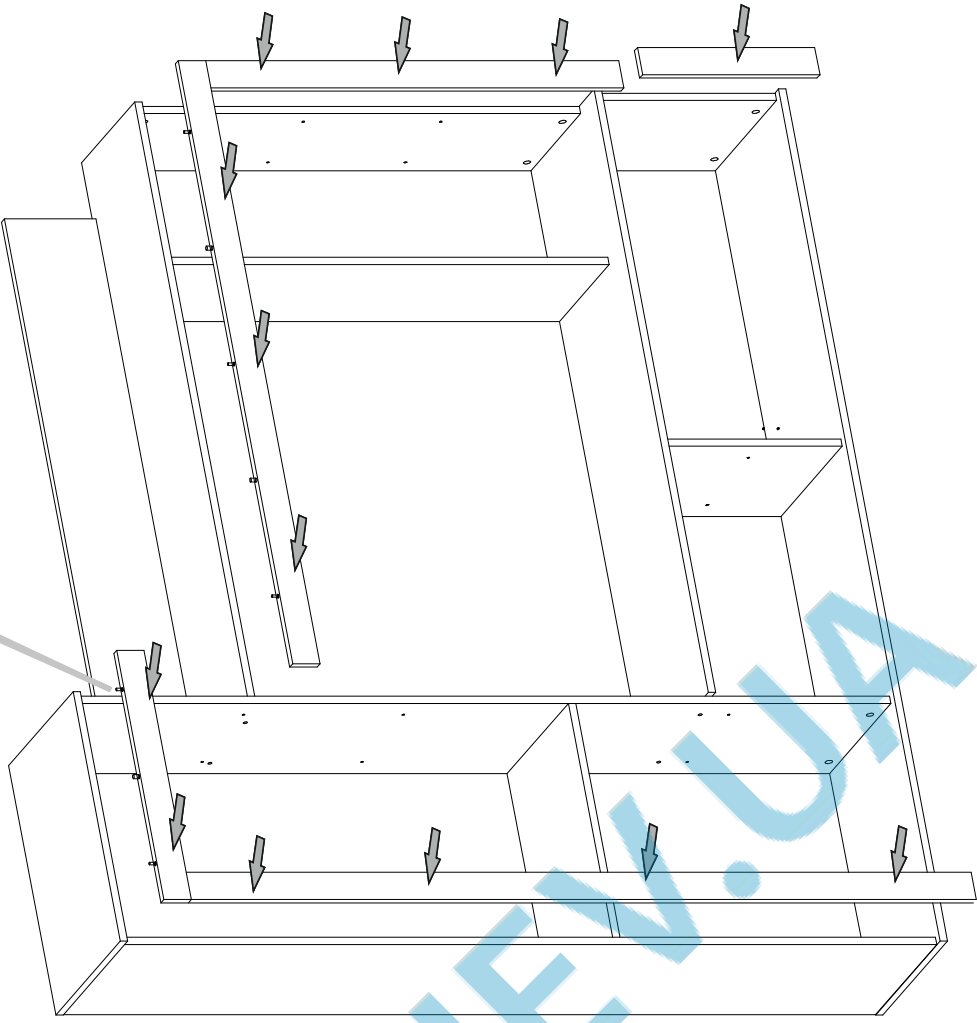

Instalation manual

Model name: **BADAN**

1880x1790x350mm

Element symbol	Dimensions	Code	Package
1	702x483	B-001	2/3
2	382x716	B-002	2/3
3	1778x332	B-101	1/3
4	1778x332	B-102	1/3
5	964x270	B-103	2/3
6	964x270	B-104	2/3
7	388x332	B-105	2/3
8	388x332	B-106	2/3
9	200x1200	B-107	1/3
10	1880x350	B-201	1/3
11	1331x350	B-202	1/3
12	550x350	B-204	1/3
13	551x332	B-302	2/3
14	516x332	B-303	2/3
15	516x332	B-303	2/3
16	516x332	B-304	2/3
17	317x270	B-305	1/3
18	1331x288	B-306	1/3
19	1718x60	B-406	1/3
20	904x60	B-407	1/3
21	388x60	B-408	1/3
22	1331x60	B-409	1/3
23	550x60	B-410	1/3
24	1093x542	B-601	2/3
25	711x537	B-602	2/3
26	414x567	B-603	2/3
27	409x768	B-604	2/3
27	343x985	B-605	2/3

1

2

3

4

5

7

6