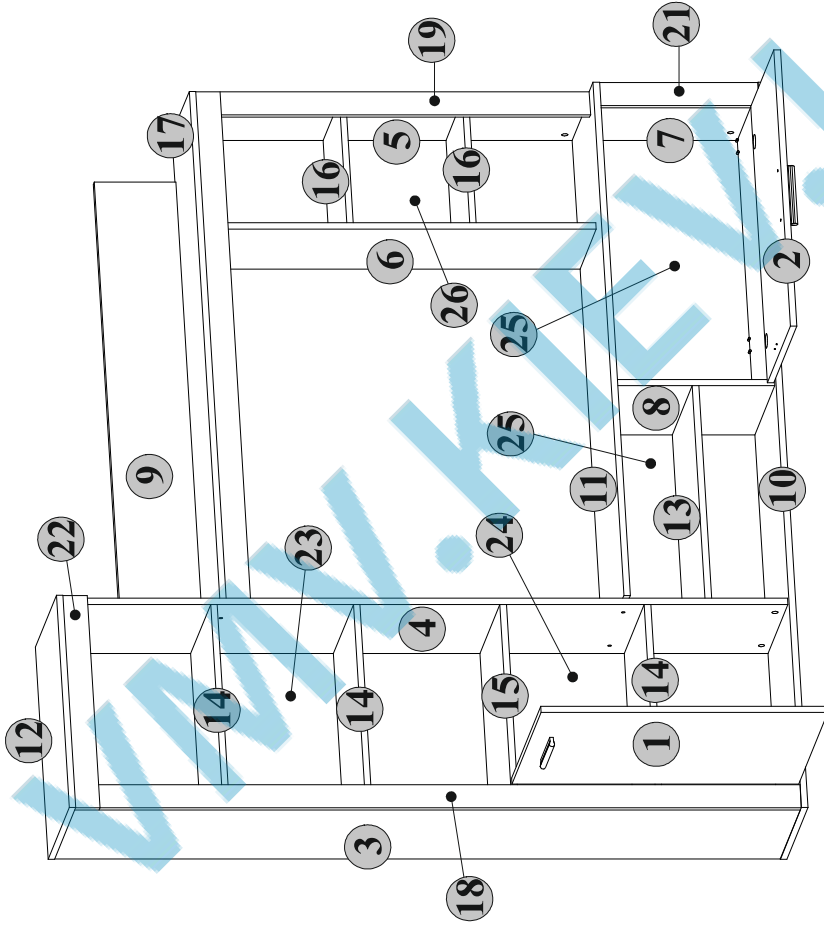

Instalation manual

Model name: **BADAN**

1880x1790x350mm

Element symbol	Dimensions	Code	Package
1	702x483	B-001	2/3
2	382x716	B-002	2/3
3	1778x332	B-101	1/3
4	1778x332	B-102	1/3
5	964x270	B-103	2/3
6	964x270	B-104	2/3
7	388x332	B-105	2/3
8	388x332	B-106	2/3
9	200x1200	B-107	1/3
10	1880x350	B-201	1/3
11	1331x350	B-202	1/3
12	550x350	B-204	1/3
13	551x332	B-302	2/3
14	516x332	B-303	2/3
15	516x332	B-303	2/3
16	516x332	B-304	2/3
17	317x270	B-305	1/3
18	1331x288	B-306	1/3
19	1718x60	B-406	1/3
20	904x60	B-407	1/3
21	388x60	B-408	1/3
22	1331x60	B-409	1/3
23	550x60	B-410	1/3
24	1093x542	B-601	2/3
25	711x537	B-602	2/3
26	414x567	B-603	2/3
27	409x768	B-604	2/3
27	343x985	B-605	2/3

2x	a111	2x	a143	2x	b104	2x	b119	2x	c235	24x	d11	6x	e1	1x	n282.02	42x	s2
4x	φ6.3x12 mm e2	2x	φ8x30 mm f1	2x	φ3 mm f3	50x		6x	n311.05	2x	n14	42x	r16	42x	r1		
4x	φ4x30 mm p9	2x	φ5x60 mm p17	12x	φ4x18 mm p18	18x	φ3.5x16 mm p25	42x	φ1.5x12mm #16								
6x	s1																

1

2

3

4

5

7

6