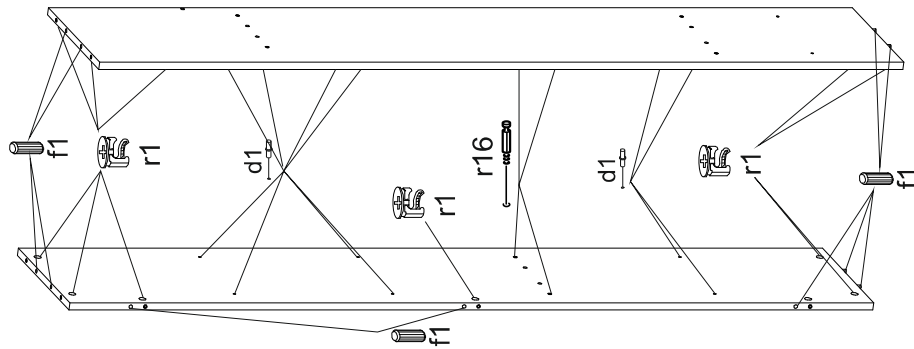

Instalation manual

Model name: **BADAN**

1880x1790x350mm

Element symbol	Dimensions	Code	Package
1	702x483	B-001	2/3
2	382x716	B-002	2/3
3	1778x332	B-101	1/3
4	1778x332	B-102	1/3
5	964x270	B-103	2/3
6	964x270	B-104	2/3
7	388x332	B-105	2/3
8	388x332	B-106	2/3
9	200x1200	B-107	1/3
10	1880x350	B-201	1/3
11	1331x350	B-202	1/3
12	550x350	B-204	1/3
13	551x332	B-302	2/3
14	516x332	B-303	2/3
15	516x332	B-303	2/3
16	516x332	B-304	2/3
17	317x270	B-305	1/3
18	1331x288	B-306	1/3
19	1718x60	B-406	1/3
20	904x60	B-407	1/3
21	388x60	B-408	1/3
22	1331x60	B-409	1/3
23	550x60	B-410	1/3
24	1093x542	B-601	2/3
25	711x537	B-602	2/3
26	414x567	B-603	2/3
27	409x768	B-604	2/3
27	343x985	B-605	2/3

2x	a111	2x	a143	2x	b104	2x	b119	2x	c235	24x	d11	6x	e1	1x	n282.02	42x	s2
4x	φ6.3x12 mm e2	2x	φ8x30 mm f1	2x	φ3 mm f3	50x		6x	n311.05	2x	n14	42x	r16	42x	r1		
4x	φ4x30 mm p9	2x	φ5x60 mm p17	12x	φ4x18 mm p18	18x	φ3.5x16 mm p25	42x	φ1.5x12mm #16								
6x	s1																