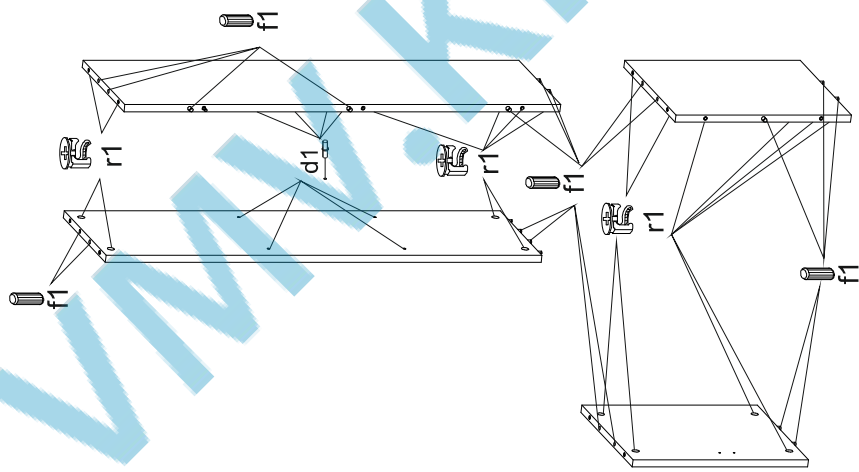

Instalation manual

Model name: **BADAN**

1880x1790x350mm

Element symbol	Dimensions	Code	Package
1	702x483	B-001	2/3
2	382x716	B-002	2/3
3	1778x332	B-101	1/3
4	1778x332	B-102	1/3
5	964x270	B-103	2/3
6	964x270	B-104	2/3
7	388x332	B-105	2/3
8	388x332	B-106	2/3
9	200x1200	B-107	1/3
10	1880x350	B-201	1/3
11	1331x350	B-202	1/3
12	550x350	B-204	1/3
13	551x332	B-302	2/3
14	516x332	B-303	2/3
15	516x332	B-303	2/3
16	516x332	B-304	2/3
17	317x270	B-305	1/3
18	1331x288	B-306	1/3
19	1718x60	B-406	1/3
20	904x60	B-407	1/3
21	388x60	B-408	1/3
22	1331x60	B-409	1/3
23	550x60	B-410	1/3
24	1093x542	B-601	2/3
25	711x537	B-602	2/3
26	414x567	B-603	2/3
27	409x768	B-604	2/3
27	343x985	B-605	2/3

2x	a111	2x	a143	2x	b104	2x	b119	2x	c235	24x	d11	6x	e1	1x	n282.02	42x	s2
4x	φ6.3x12 mm e2	2x	φ8x30 mm f1	2x	φ3 mm f3	50x		6x	n311.05	2x	n14	42x	r16	42x	r1		
4x	φ4x30 mm p9	2x	φ5x60 mm p17	12x	φ4x18 mm p18	18x	φ3.5x16 mm p25	42x	φ1.5x12mm #16								
6x	s1																