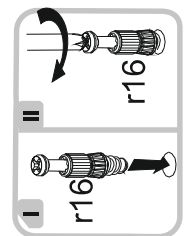

Instalation manual

Model name: **BADAN**

1880x1790x350mm

Element symbol	Dimensions	Code	Package
1	702x483	B-001	2/3
2	382x716	B-002	2/3
3	1778x332	B-101	1/3
4	1778x332	B-102	1/3
5	964x270	B-103	2/3
6	964x270	B-104	2/3
7	388x332	B-105	2/3
8	388x332	B-106	2/3
9	200x1200	B-107	1/3
10	1880x350	B-201	1/3
11	1331x350	B-202	1/3
12	550x350	B-204	1/3
13	551x332	B-302	2/3
14	516x332	B-303	2/3
15	516x332	B-303	2/3
16	516x332	B-304	2/3
17	317x270	B-305	1/3
18	1331x288	B-306	1/3
19	1718x60	B-406	1/3
20	904x60	B-407	1/3
21	388x60	B-408	1/3
22	1331x60	B-409	1/3
23	550x60	B-410	1/3
24	1093x542	B-601	2/3
25	711x537	B-602	2/3
26	414x567	B-603	2/3
27	409x768	B-604	2/3
27	343x985	B-605	2/3

2x	a111	2x	a143	2x	b104	2x	b119	2x	c235	24x	d11	6x	e1	1x	n282.02	42x	s2
4x	φ6.3x12 mm e2	2x	φ8x30 mm f1	2x	φ3 mm f3	50x		6x	n311.05	2x	n14	42x	r16	42x	r1		
4x	φ4x30 mm p9	2x	φ5x60 mm p17	12x	φ4x18 mm p18	18x	φ3.5x16 mm p25	42x	φ1.5x12mm #16								
6x	s1																