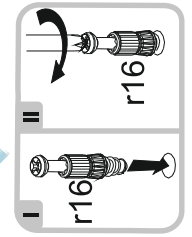

Instalation manual

Model name: **BADAN**

1880x1790x350mm

Element symbol	Dimensions	Code	Package
1	702x483	B-001	2/3
2	382x716	B-002	2/3
3	1778x332	B-101	1/3
4	1778x332	B-102	1/3
5	964x270	B-103	2/3
6	964x270	B-104	2/3
7	388x332	B-105	2/3
8	388x332	B-106	2/3
9	200x1200	B-107	1/3
10	1880x350	B-201	1/3
11	1331x350	B-202	1/3
12	550x350	B-204	1/3
13	551x332	B-302	2/3
14	516x332	B-303	2/3
15	516x332	B-303	2/3
16	516x332	B-304	2/3
17	317x270	B-305	1/3
18	1331x288	B-306	1/3
19	1718x60	B-406	1/3
20	904x60	B-407	1/3
21	388x60	B-408	1/3
22	1331x60	B-409	1/3
23	550x60	B-410	1/3
24	1093x542	B-601	2/3
25	711x537	B-602	2/3
26	414x567	B-603	2/3
27	409x768	B-604	2/3
27	343x985	B-605	2/3

2x	a111	2x	a143	2x	b104	2x	b119	2x	c235	24x	d11	6x	e1	1x	n282.02	42x	s2
4x	φ6.3x12 mm e2	2x	φ8x30 mm f1	2x	φ3 mm f3	50x		6x	n311.05	2x	n14	42x	r16	42x	r1		
4x	φ4x30 mm p9	2x	φ5x60 mm p17	12x	φ4x18 mm p18	18x	φ3.5x16 mm p25	42x	φ1.5x12mm #16								
6x	s1																